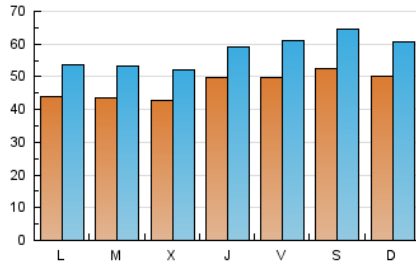

4. Gráficas (Nacional)

4.1 Por día de la semana (promedio)

N. únicos / Visitas (x 100)