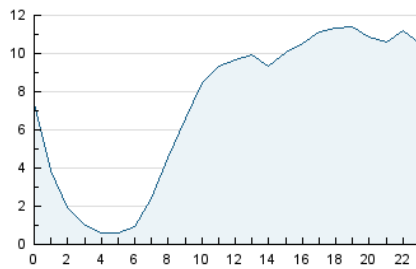

#### 3. Por día del mes (Nacional)

Día	N. únicos	Visitas	Páginas	Día	N. únicos	Visitas	Páginas	Día	N. únicos	Visitas	Páginas
1	5.140	6.322	8.905	11	4.527	5.631	8.828	21	4.532	5.603	7.643
2	5.776	6.845	9.524	12	3.982	4.776	7.431	22	5.092	6.336	8.758
3	4.477	5.543	9.077	13	6.435	7.412	9.862	23	4.716	5.798	7.575
4	4.387	5.450	7.788	14	5.325	6.665	9.538	24	4.473	5.555	7.979
5	4.371	5.495	9.374	15	4.950	6.046	8.145	25	4.195	5.097	7.987
6	4.079	5.062	9.235	16	4.709	5.638	7.366	26	4.284	5.156	7.357
7	4.486	5.521	9.064	17	4.438	5.188	7.050	27	5.014	5.911	8.383
8	5.082	6.442	10.157	18	4.298	5.148	7.313	28	5.562	6.618	9.146
9	4.712	5.656	8.660	19	4.526	5.366	7.140	29	5.944	7.197	10.676
10	4.201	5.205	8.614	20	4.345	5.245	7.136	30	5.204	6.412	10.499

##### 4.1 Por día de la semana (promedio)

N. únicos / Visitas (x 100)

Páginas (x 100)

##### 4.2 Por franja horaria (promedio)

Visitas (x 1000)

Páginas (x 1000)