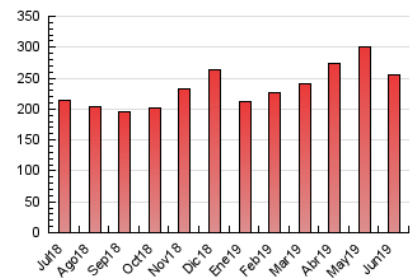

#### 3. Por día del mes (Nacional)

Día	N. únicos	Visitas	Páginas	Día	N. únicos	Visitas	Páginas	Día	N. únicos	Visitas	Páginas
1	5.140	6.322	8.905	11	4.527	5.631	8.828	21	4.532	5.603	7.643
2	5.776	6.845	9.524	12	3.982	4.776	7.431	22	5.092	6.336	8.758
3	4.477	5.543	9.077	13	6.435	7.412	9.862	23	4.716	5.798	7.575
4	4.387	5.450	7.788	14	5.325	6.665	9.538	24	4.473	5.555	7.979
5	4.371	5.495	9.374	15	4.950	6.046	8.145	25	4.195	5.097	7.987
6	4.079	5.062	9.235	16	4.709	5.638	7.366	26	4.284	5.156	7.357
7	4.486	5.521	9.064	17	4.438	5.188	7.050	27	5.014	5.911	8.383
8	5.082	6.442	10.157	18	4.298	5.148	7.313	28	5.562	6.618	9.146
9	4.712	5.656	8.660	19	4.526	5.366	7.140	29	5.944	7.197	10.676
10	4.201	5.205	8.614	20	4.345	5.245	7.136	30	5.204	6.412	10.499

##### 4.1 Por día de la semana (promedio)

N. únicos / Visitas (x 100)

Páginas (x 100)

##### 4.2 Por franja horaria (promedio)

Visitas (x 1000)

Páginas (x 1000)

##### 4.3 Por meses

N. únicos / Visitas (x 1000)

Páginas (x 1000)