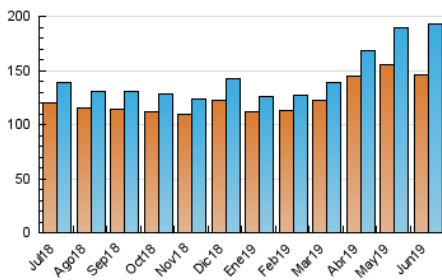

### 3. Por día del mes (Nacional e Internacional)

Día	N. únicos	Visitas	Páginas	Día	N. únicos	Visitas	Páginas	Día	N. únicos	Visitas	Páginas
1	5.901	7.165	9.763	11	5.255	6.444	9.685	21	4.943	6.083	8.738
2	6.393	7.495	10.261	12	4.480	5.319	8.004	22	5.527	6.832	9.307
3	5.019	6.142	9.723	13	7.014	8.040	10.567	23	5.441	6.628	8.441
4	4.884	6.003	8.403	14	5.872	7.283	10.223	24	5.239	6.403	8.904
5	4.802	5.999	9.903	15	5.387	6.544	8.699	25	4.750	5.725	8.646
6	4.612	5.654	9.884	16	5.099	6.070	7.928	26	4.743	5.672	7.935
7	4.950	6.049	9.614	17	4.959	5.776	7.673	27	5.649	6.603	9.124
8	5.792	7.243	10.996	18	4.794	5.706	8.018	28	6.269	7.389	9.986
9	5.472	6.488	9.543	19	5.012	5.937	8.146	29	6.396	7.717	11.263
10	4.981	6.079	9.547	20	4.844	5.833	8.256	30	5.653	6.918	11.083

4. Gráficas (Nacional e Internacional)

4.1 Por día de la semana (promedio)

N. únicos / Visitas (x 100)

Páginas (x 100)

4.2 Por franja horaria (promedio)

Visitas (x 1000)

Páginas (x 1000)

4.3 Por meses

N. únicos / Visitas (x 1000)

Páginas (x 1000)