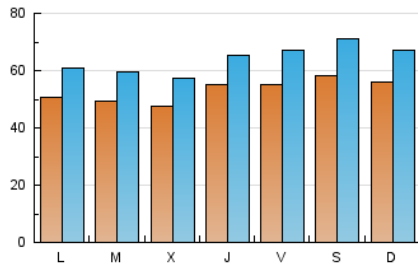

4. Gráficas (Nacional e Internacional)

4.1 Por día de la semana (promedio)

N. únicos / Visitas (x 100)