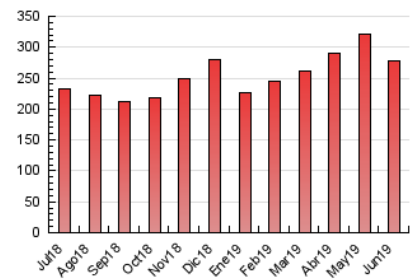

### 1. Cifras totales y promedios (Nacional e Internacional)

MES - AÑO	NAVEGADORES UNICOS	VISITAS	PAGINAS
Junio - 2019	146.234	193.239	278.263
<b>PROMEDIO DIARIO</b>	<b>5.338</b>	<b>6.441</b>	<b>9.275</b>
<b>PROMEDIO LUNES-VIERNES</b>	5.154	6.207	9.049
<b>PROMEDIO SABADO-DOMINGO</b>	5.706	6.910	9.728
<b>PAGINAS / VISITAS</b>	1,44		
<b>DURACION MEDIA VISITAS</b>	0:00:46		
<b>DURACION MEDIA PAGINAS</b>	0:01:06		

### 3. Por día del mes (Nacional e Internacional)

Día	N. únicos	Visitas	Páginas	Día	N. únicos	Visitas	Páginas	Día	N. únicos	Visitas	Páginas
1	5.901	7.165	9.763	11	5.255	6.444	9.685	21	4.943	6.083	8.738
2	6.393	7.495	10.261	12	4.480	5.319	8.004	22	5.527	6.832	9.307
3	5.019	6.142	9.723	13	7.014	8.040	10.567	23	5.441	6.628	8.441
4	4.884	6.003	8.403	14	5.872	7.283	10.223	24	5.239	6.403	8.904
5	4.802	5.999	9.903	15	5.387	6.544	8.699	25	4.750	5.725	8.646
6	4.612	5.654	9.884	16	5.099	6.070	7.928	26	4.743	5.672	7.935
7	4.950	6.049	9.614	17	4.959	5.776	7.673	27	5.649	6.603	9.124
8	5.792	7.243	10.996	18	4.794	5.706	8.018	28	6.269	7.389	9.986
9	5.472	6.488	9.543	19	5.012	5.937	8.146	29	6.396	7.717	11.263
10	4.981	6.079	9.547	20	4.844	5.833	8.256	30	5.653	6.918	11.083

4. Gráficas (Nacional e Internacional)

4.1 Por día de la semana (promedio)

N. únicos / Visitas (x 100)

Páginas (x 100)

4.2 Por franja horaria (promedio)

Visitas (x 1000)

Páginas (x 1000)

4.3 Por meses

N. únicos / Visitas (x 1000)

Páginas (x 1000)