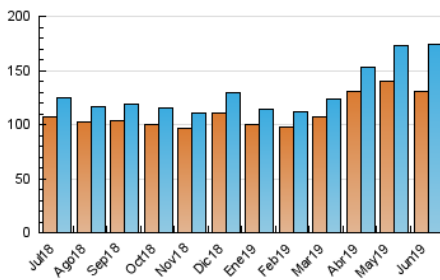

#### 3. Por día del mes (Nacional)

Día	N. únicos	Visitas	Páginas	Día	N. únicos	Visitas	Páginas	Día	N. únicos	Visitas	Páginas
1	5.140	6.322	8.905	11	4.527	5.631	8.828	21	4.532	5.603	7.643
2	5.776	6.845	9.524	12	3.982	4.776	7.431	22	5.092	6.336	8.758
3	4.477	5.543	9.077	13	6.435	7.412	9.862	23	4.716	5.798	7.575
4	4.387	5.450	7.788	14	5.325	6.665	9.538	24	4.473	5.555	7.979
5	4.371	5.495	9.374	15	4.950	6.046	8.145	25	4.195	5.097	7.987
6	4.079	5.062	9.235	16	4.709	5.638	7.366	26	4.284	5.156	7.357
7	4.486	5.521	9.064	17	4.438	5.188	7.050	27	5.014	5.911	8.383
8	5.082	6.442	10.157	18	4.298	5.148	7.313	28	5.562	6.618	9.146
9	4.712	5.656	8.660	19	4.526	5.366	7.140	29	5.944	7.197	10.676
10	4.201	5.205	8.614	20	4.345	5.245	7.136	30	5.204	6.412	10.499

##### 4.1 Por día de la semana (promedio)

N. únicos / Visitas (x 100)

Páginas (x 100)

##### 4.2 Por franja horaria (promedio)

Visitas (x 1000)

Páginas (x 1000)

##### 4.3 Por meses

N. únicos / Visitas (x 1000)

Páginas (x 1000)