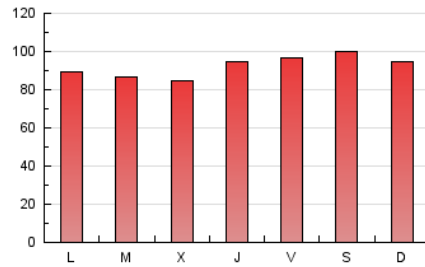

### 3. Por día del mes (Nacional e Internacional)

Día	N. únicos	Visitas	Páginas	Día	N. únicos	Visitas	Páginas	Día	N. únicos	Visitas	Páginas
1	5.901	7.165	9.763	11	5.255	6.444	9.685	21	4.943	6.083	8.738
2	6.393	7.495	10.261	12	4.480	5.319	8.004	22	5.527	6.832	9.307
3	5.019	6.142	9.723	13	7.014	8.040	10.567	23	5.441	6.628	8.441
4	4.884	6.003	8.403	14	5.872	7.283	10.223	24	5.239	6.403	8.904
5	4.802	5.999	9.903	15	5.387	6.544	8.699	25	4.750	5.725	8.646
6	4.612	5.654	9.884	16	5.099	6.070	7.928	26	4.743	5.672	7.935
7	4.950	6.049	9.614	17	4.959	5.776	7.673	27	5.649	6.603	9.124
8	5.792	7.243	10.996	18	4.794	5.706	8.018	28	6.269	7.389	9.986
9	5.472	6.488	9.543	19	5.012	5.937	8.146	29	6.396	7.717	11.263
10	4.981	6.079	9.547	20	4.844	5.833	8.256	30	5.653	6.918	11.083

4. Gráficas (Nacional e Internacional)

4.1 Por día de la semana (promedio)

N. únicos / Visitas (x 100)

Páginas (x 100)

4.2 Por franja horaria (promedio)

Visitas (x 1000)

Páginas (x 1000)

4.3 Por meses