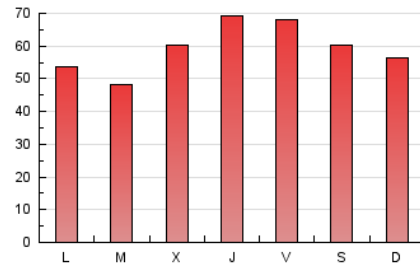

1. Cifras totales y promedios (Nacional)

MES - AÑO	NAVEGADORES UNICOS	VISITAS	PAGINAS
Mayo - 2021	90.377	108.436	183.161
PROMEDIO DIARIO	3.236	3.498	5.908
PROMEDIO LUNES-VIERNES	3.184	3.456	5.946
PROMEDIO SABADO-DOMINGO	3.347	3.587	5.829
PAGINAS / VISITAS	1,69		
DURACION MEDIA VISITAS	0:01:33		
DURACION MEDIA PAGINAS	0:00:09		

2. Secciones (Nacional)

	PAGINAS	%
HOME	1.977	1.08 %
RESTO	181.184	98.92 %

3. Por día del mes (Nacional)

Día	N. únicos	Visitas	Páginas	Día	N. únicos	Visitas	Páginas	Día	N. únicos	Visitas	Páginas
1	3.687	3.956	6.236	11	2.992	3.265	4.840	21	3.268	3.536	7.183
2	2.521	2.715	3.938	12	4.630	5.043	7.421	22	3.292	3.515	6.288
3	2.373	2.559	3.820	13	4.447	4.880	8.127	23	2.991	3.211	6.249
4	2.066	2.242	3.349	14	3.511	3.776	5.694	24	2.529	2.742	5.423
5	2.617	2.843	4.069	15	3.282	3.517	5.405	25	2.530	2.738	5.071
6	3.830	4.123	5.704	16	3.120	3.344	5.448	26	3.053	3.354	6.498
7	3.758	4.058	5.793	17	3.399	3.676	6.115	27	2.980	3.272	6.705
8	3.959	4.222	5.614	18	3.008	3.291	6.056	28	4.171	4.507	8.477
9	3.500	3.758	5.445	19	2.659	2.884	6.051	29	3.808	4.089	6.603
10	2.880	3.107	4.717	20	3.162	3.414	7.080	30	3.312	3.542	7.062
								31	2.996	3.257	6.680

4. Gráficas (Nacional)

4.1 Por día de la semana (promedio)

N. únicos / Visitas (x 100)

Páginas (x 100)

4.2 Por franja horaria (promedio)

Visitas (x 1000)

Páginas (x 1000)

4.3 Por meses