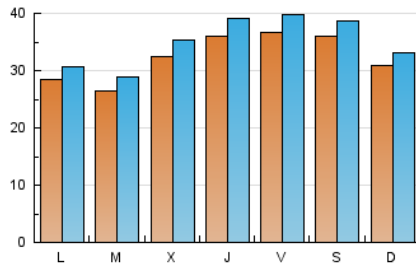

1. Cifras totales y promedios (Nacional)

MES - AÑO	NAVEGADORES UNICOS	VISITAS	PAGINAS
Mayo - 2021	90.377	108.436	183.161
PROMEDIO DIARIO	3.236	3.498	5.908
PROMEDIO LUNES-VIERNES	3.184	3.456	5.946
PROMEDIO SABADO-DOMINGO	3.347	3.587	5.829
PAGINAS / VISITAS	1,69		
DURACION MEDIA VISITAS	0:01:33		
DURACION MEDIA PAGINAS	0:00:09		

2. Secciones (Nacional)

	PAGINAS	%
HOME	1.977	1.08 %
RESTO	181.184	98.92 %

3. Por día del mes (Nacional)

Día	N. únicos	Visitas	Páginas	Día	N. únicos	Visitas	Páginas	Día	N. únicos	Visitas	Páginas
1	3.687	3.956	6.236	11	2.992	3.265	4.840	21	3.268	3.536	7.183
2	2.521	2.715	3.938	12	4.630	5.043	7.421	22	3.292	3.515	6.288
3	2.373	2.559	3.820	13	4.447	4.880	8.127	23	2.991	3.211	6.249
4	2.066	2.242	3.349	14	3.511	3.776	5.694	24	2.529	2.742	5.423
5	2.617	2.843	4.069	15	3.282	3.517	5.405	25	2.530	2.738	5.071
6	3.830	4.123	5.704	16	3.120	3.344	5.448	26	3.053	3.354	6.498
7	3.758	4.058	5.793	17	3.399	3.676	6.115	27	2.980	3.272	6.705
8	3.959	4.222	5.614	18	3.008	3.291	6.056	28	4.171	4.507	8.477
9	3.500	3.758	5.445	19	2.659	2.884	6.051	29	3.808	4.089	6.603
10	2.880	3.107	4.717	20	3.162	3.414	7.080	30	3.312	3.542	7.062
								31	2.996	3.257	6.680

4. Gráficas (Nacional)

4.1 Por día de la semana (promedio)

N. únicos / Visitas (x 100)

Páginas (x 100)

4.2 Por franja horaria (promedio)

Visitas (x 1000)

Páginas (x 1000)

4.3 Por meses