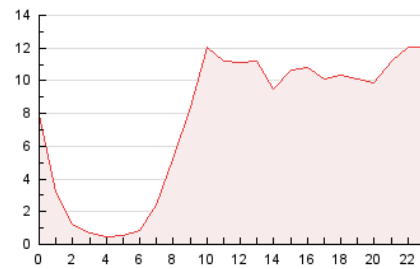

2. Secciones (Nacional)

	PAGINAS	%
HOME	1.977	1.08 %
RESTO	181.184	98.92 %

3. Por día del mes (Nacional)

Día	N. únicos	Visitas	Páginas	Día	N. únicos	Visitas	Páginas	Día	N. únicos	Visitas	Páginas
1	3.687	3.956	6.236	11	2.992	3.265	4.840	21	3.268	3.536	7.183
2	2.521	2.715	3.938	12	4.630	5.043	7.421	22	3.292	3.515	6.288
3	2.373	2.559	3.820	13	4.447	4.880	8.127	23	2.991	3.211	6.249
4	2.066	2.242	3.349	14	3.511	3.776	5.694	24	2.529	2.742	5.423
5	2.617	2.843	4.069	15	3.282	3.517	5.405	25	2.530	2.738	5.071
6	3.830	4.123	5.704	16	3.120	3.344	5.448	26	3.053	3.354	6.498
7	3.758	4.058	5.793	17	3.399	3.676	6.115	27	2.980	3.272	6.705
8	3.959	4.222	5.614	18	3.008	3.291	6.056	28	4.171	4.507	8.477
9	3.500	3.758	5.445	19	2.659	2.884	6.051	29	3.808	4.089	6.603
10	2.880	3.107	4.717	20	3.162	3.414	7.080	30	3.312	3.542	7.062
								31	2.996	3.257	6.680

4. Gráficas (Nacional)

4.1 Por día de la semana (promedio)

N. únicos / Visitas (x 100)

Páginas (x 100)

4.2 Por franja horaria (promedio)

Visitas (x 1000)

Páginas (x 1000)

4.3 Por meses