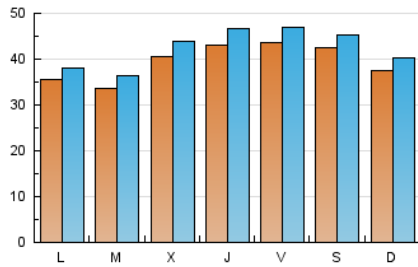

1. Cifras totales y promedios (Nacional e Internacional)

MES - AÑO	NAVEGADORES UNICOS	VISITAS	PAGINAS
Mayo - 2021	111.170	131.407	208.192
PROMEDIO DIARIO	3.940	4.239	6.716
PROMEDIO LUNES-VIERNES	3.912	4.221	6.781
PROMEDIO SABADO-DOMINGO	3.999	4.276	6.578
PAGINAS / VISITAS	1,58		
DURACION MEDIA VISITAS	0:01:28		
DURACION MEDIA PAGINAS	0:00:10		

2. Secciones (Nacional e Internacional)

	PAGINAS	%
HOME	4.466	2.15 %
RESTO	203.726	97.85 %

3. Por día del mes (Nacional e Internacional)

Día	N. únicos	Visitas	Páginas	Día	N. únicos	Visitas	Páginas	Día	N. únicos	Visitas	Páginas
1	4.270	4.570	6.903	11	3.680	3.989	5.664	21	3.941	4.254	7.966
2	3.050	3.271	4.547	12	5.864	6.339	8.793	22	3.879	4.142	6.975
3	3.067	3.284	4.613	13	5.175	5.648	8.940	23	3.611	3.865	6.962
4	2.817	3.016	4.192	14	4.193	4.485	6.437	24	3.177	3.427	6.221
5	3.318	3.583	4.873	15	3.927	4.187	6.128	25	3.249	3.500	5.918
6	4.576	4.909	6.567	16	3.733	3.999	6.150	26	3.738	4.074	7.258
7	4.551	4.903	6.734	17	4.093	4.400	6.884	27	3.636	3.960	7.462
8	4.802	5.107	6.563	18	3.678	3.999	6.815	28	4.800	5.171	9.193
9	4.473	4.785	6.562	19	3.310	3.566	6.790	29	4.354	4.679	7.247
10	3.737	4.021	5.743	20	3.887	4.184	7.934	30	3.889	4.151	7.744
								31	3.656	3.939	7.414

4. Gráficas (Nacional e Internacional)

4.1 Por día de la semana (promedio)

N. únicos / Visitas (x 100)

Páginas (x 100)

4.2 Por franja horaria (promedio)

Visitas (x 1000)

Páginas (x 1000)

4.3 Por meses