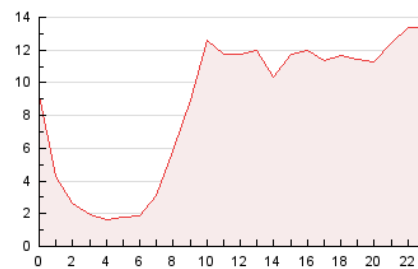

2. Secciones (Nacional e Internacional)

	PAGINAS	%
HOME	4.466	2.15 %
RESTO	203.726	97.85 %

3. Por día del mes (Nacional e Internacional)

Día	N. únicos	Visitas	Páginas	Día	N. únicos	Visitas	Páginas	Día	N. únicos	Visitas	Páginas
1	4.270	4.570	6.903	11	3.680	3.989	5.664	21	3.941	4.254	7.966
2	3.050	3.271	4.547	12	5.864	6.339	8.793	22	3.879	4.142	6.975
3	3.067	3.284	4.613	13	5.175	5.648	8.940	23	3.611	3.865	6.962
4	2.817	3.016	4.192	14	4.193	4.485	6.437	24	3.177	3.427	6.221
5	3.318	3.583	4.873	15	3.927	4.187	6.128	25	3.249	3.500	5.918
6	4.576	4.909	6.567	16	3.733	3.999	6.150	26	3.738	4.074	7.258
7	4.551	4.903	6.734	17	4.093	4.400	6.884	27	3.636	3.960	7.462
8	4.802	5.107	6.563	18	3.678	3.999	6.815	28	4.800	5.171	9.193
9	4.473	4.785	6.562	19	3.310	3.566	6.790	29	4.354	4.679	7.247
10	3.737	4.021	5.743	20	3.887	4.184	7.934	30	3.889	4.151	7.744
								31	3.656	3.939	7.414

4. Gráficas (Nacional e Internacional)

4.1 Por día de la semana (promedio)

N. únicos / Visitas (x 100)

Páginas (x 100)

4.2 Por franja horaria (promedio)

Visitas (x 1000)

Páginas (x 1000)

4.3 Por meses