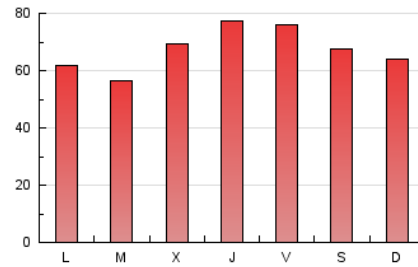

1. Cifras totales y promedios (Nacional e Internacional)

MES - AÑO	NAVEGADORES UNICOS	VISITAS	PAGINAS
Mayo - 2021	111.170	131.407	208.192
PROMEDIO DIARIO	3.940	4.239	6.716
PROMEDIO LUNES-VIERNES	3.912	4.221	6.781
PROMEDIO SABADO-DOMINGO	3.999	4.276	6.578
PAGINAS / VISITAS	1,58		
DURACION MEDIA VISITAS	0:01:28		
DURACION MEDIA PAGINAS	0:00:10		

2. Secciones (Nacional e Internacional)

	PAGINAS	%
HOME	4.466	2.15 %
RESTO	203.726	97.85 %

3. Por día del mes (Nacional e Internacional)

Día	N. únicos	Visitas	Páginas	Día	N. únicos	Visitas	Páginas	Día	N. únicos	Visitas	Páginas
1	4.270	4.570	6.903	11	3.680	3.989	5.664	21	3.941	4.254	7.966
2	3.050	3.271	4.547	12	5.864	6.339	8.793	22	3.879	4.142	6.975
3	3.067	3.284	4.613	13	5.175	5.648	8.940	23	3.611	3.865	6.962
4	2.817	3.016	4.192	14	4.193	4.485	6.437	24	3.177	3.427	6.221
5	3.318	3.583	4.873	15	3.927	4.187	6.128	25	3.249	3.500	5.918
6	4.576	4.909	6.567	16	3.733	3.999	6.150	26	3.738	4.074	7.258
7	4.551	4.903	6.734	17	4.093	4.400	6.884	27	3.636	3.960	7.462
8	4.802	5.107	6.563	18	3.678	3.999	6.815	28	4.800	5.171	9.193
9	4.473	4.785	6.562	19	3.310	3.566	6.790	29	4.354	4.679	7.247
10	3.737	4.021	5.743	20	3.887	4.184	7.934	30	3.889	4.151	7.744
								31	3.656	3.939	7.414

4. Gráficas (Nacional e Internacional)

4.1 Por día de la semana (promedio)

N. únicos / Visitas (x 100)

Páginas (x 100)

4.2 Por franja horaria (promedio)

Visitas (x 1000)

Páginas (x 1000)

4.3 Por meses