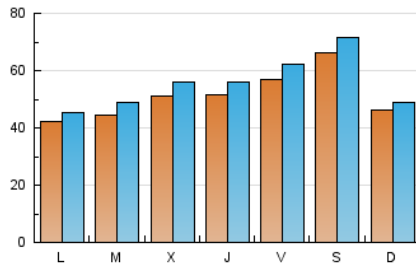

1. Cifras totales y promedios (Nacional)

MES - AÑO	NAVEGADORES UNICOS	VISITAS	PAGINAS
Mayo - 2019	139.650	173.015	300.774
PROMEDIO DIARIO	5.146	5.581	9.702
PROMEDIO LUNES-VIERNES	4.982	5.428	9.641
PROMEDIO SABADO-DOMINGO	5.619	6.022	9.878
PAGINAS / VISITAS	1,74		
DURACION MEDIA VISITAS	0:00:56		
DURACION MEDIA PAGINAS	0:01:15		

2. Secciones (Nacional)

	PAGINAS	%
HOME	3.517	1.17 %
RESTO	297.257	98.83 %

3. Por día del mes (Nacional)

Día	N. únicos	Visitas	Páginas	Día	N. únicos	Visitas	Páginas	Día	N. únicos	Visitas	Páginas
1	5.368	5.716	10.320	11	4.986	5.298	8.618	21	4.370	4.658	8.400
2	4.649	4.946	9.738	12	4.306	4.546	7.705	22	4.912	5.240	8.409
3	5.811	6.233	12.035	13	3.978	4.210	7.543	23	4.997	5.351	9.081
4	5.968	6.383	10.824	14	5.187	5.527	9.572	24	6.087	6.550	10.003
5	4.483	4.732	7.805	15	6.590	7.064	11.434	25	8.727	9.717	14.483
6	4.078	4.325	7.698	16	6.798	7.290	11.785	26	4.342	4.631	8.639
7	3.817	4.086	7.717	17	6.602	6.999	11.359	27	4.194	4.632	8.584
8	3.984	4.242	7.782	18	6.757	7.190	12.026	28	4.479	5.337	9.806
9	3.875	4.123	8.384	19	5.379	5.681	8.925	29	4.732	5.694	10.514
10	4.439	4.735	9.079	20	4.666	4.980	9.015	30	5.457	6.274	11.837
								31	5.520	6.625	11.654

4. Gráficas (Nacional)

4.1 Por día de la semana (promedio)

N. únicos / Visitas (x 100)

Páginas (x 100)

4.2 Por franja horaria (promedio)

Visitas (x 1000)

Páginas (x 1000)

4.3 Por meses