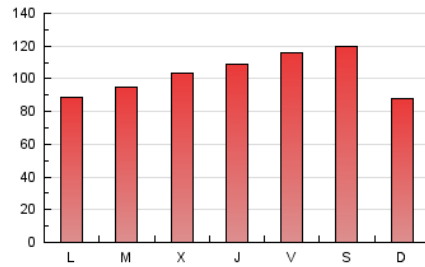

1. Cifras totales y promedios (Nacional e Internacional)

MES - AÑO	NAVEGADORES UNICOS	VISITAS	PAGINAS
Mayo - 2019	154.708	189.896	320.970
PROMEDIO DIARIO	5.666	6.126	10.354
PROMEDIO LUNES-VIERNES	5.541	6.012	10.340
PROMEDIO SABADO-DOMINGO	6.025	6.451	10.393
PAGINAS / VISITAS	1,69		
DURACION MEDIA VISITAS	0:00:53		
DURACION MEDIA PAGINAS	0:01:16		

2. Secciones (Nacional e Internacional)

	PAGINAS	%
HOME	4.052	1.26 %
RESTO	316.918	98.74 %

3. Por día del mes (Nacional e Internacional)

Día	N. únicos	Visitas	Páginas	Día	N. únicos	Visitas	Páginas	Día	N. únicos	Visitas	Páginas
1	5.836	6.191	10.961	11	5.345	5.664	9.039	21	4.853	5.156	8.957
2	5.084	5.396	10.280	12	4.701	4.955	8.205	22	5.449	5.795	9.057
3	6.379	6.751	12.681	13	4.430	4.680	8.125	23	5.715	6.084	9.885
4	6.372	6.836	11.388	14	5.682	6.036	10.185	24	6.810	7.304	10.864
5	4.905	5.166	8.312	15	7.203	7.714	12.161	25	9.157	10.164	14.999
6	4.590	4.850	8.322	16	7.584	8.085	12.693	26	4.714	5.014	9.148
7	4.239	4.521	8.313	17	7.245	7.710	12.206	27	4.750	5.215	9.240
8	4.550	4.821	8.425	18	7.217	7.697	12.629	28	5.074	6.004	10.618
9	4.427	4.689	9.031	19	5.789	6.113	9.425	29	5.244	6.267	11.249
10	4.851	5.159	9.641	20	5.192	5.523	9.635	30	5.983	6.894	12.588
								31	6.265	7.442	12.708

4. Gráficas (Nacional e Internacional)

4.1 Por día de la semana (promedio)

N. únicos / Visitas (x 100)

Páginas (x 100)

4.2 Por franja horaria (promedio)

Visitas (x 1000)

Páginas (x 1000)

4.3 Por meses