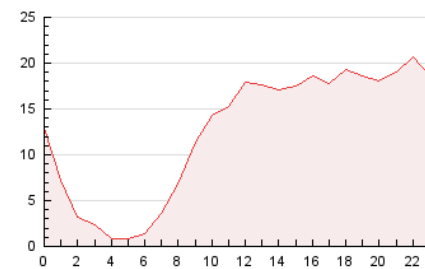

2. Secciones (Nacional)

	PAGINAS	%
HOME	3.517	1.17 %
RESTO	297.257	98.83 %

3. Por día del mes (Nacional)

Día	N. únicos	Visitas	Páginas	Día	N. únicos	Visitas	Páginas	Día	N. únicos	Visitas	Páginas
1	5.368	5.716	10.320	11	4.986	5.298	8.618	21	4.370	4.658	8.400
2	4.649	4.946	9.738	12	4.306	4.546	7.705	22	4.912	5.240	8.409
3	5.811	6.233	12.035	13	3.978	4.210	7.543	23	4.997	5.351	9.081
4	5.968	6.383	10.824	14	5.187	5.527	9.572	24	6.087	6.550	10.003
5	4.483	4.732	7.805	15	6.590	7.064	11.434	25	8.727	9.717	14.483
6	4.078	4.325	7.698	16	6.798	7.290	11.785	26	4.342	4.631	8.639
7	3.817	4.086	7.717	17	6.602	6.999	11.359	27	4.194	4.632	8.584
8	3.984	4.242	7.782	18	6.757	7.190	12.026	28	4.479	5.337	9.806
9	3.875	4.123	8.384	19	5.379	5.681	8.925	29	4.732	5.694	10.514
10	4.439	4.735	9.079	20	4.666	4.980	9.015	30	5.457	6.274	11.837
								31	5.520	6.625	11.654

4. Gráficas (Nacional)

4.1 Por día de la semana (promedio)

N. únicos / Visitas (x 100)

Páginas (x 100)

4.2 Por franja horaria (promedio)

Visitas (x 1000)

Páginas (x 1000)

4.3 Por meses