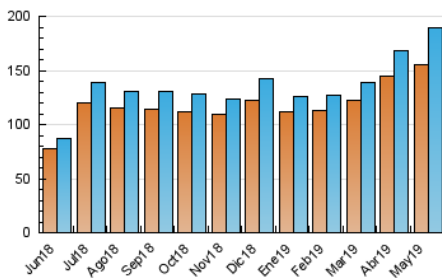

4.3 Por meses

N. únicos / Visitas (x 1000)