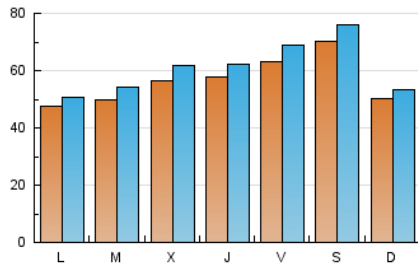

1. Cifras totales y promedios (Nacional e Internacional)

MES - AÑO	NAVEGADORES UNICOS	VISITAS	PAGINAS
Mayo - 2019	154.708	189.896	320.970
PROMEDIO DIARIO	5.666	6.126	10.354
PROMEDIO LUNES-VIERNES	5.541	6.012	10.340
PROMEDIO SABADO-DOMINGO	6.025	6.451	10.393
PAGINAS / VISITAS	1,69		
DURACION MEDIA VISITAS	0:00:53		
DURACION MEDIA PAGINAS	0:01:16		

2. Secciones (Nacional e Internacional)

	PAGINAS	%
HOME	4.052	1.26 %
RESTO	316.918	98.74 %

3. Por día del mes (Nacional e Internacional)

Día	N. únicos	Visitas	Páginas	Día	N. únicos	Visitas	Páginas	Día	N. únicos	Visitas	Páginas
1	5.836	6.191	10.961	11	5.345	5.664	9.039	21	4.853	5.156	8.957
2	5.084	5.396	10.280	12	4.701	4.955	8.205	22	5.449	5.795	9.057
3	6.379	6.751	12.681	13	4.430	4.680	8.125	23	5.715	6.084	9.885
4	6.372	6.836	11.388	14	5.682	6.036	10.185	24	6.810	7.304	10.864
5	4.905	5.166	8.312	15	7.203	7.714	12.161	25	9.157	10.164	14.999
6	4.590	4.850	8.322	16	7.584	8.085	12.693	26	4.714	5.014	9.148
7	4.239	4.521	8.313	17	7.245	7.710	12.206	27	4.750	5.215	9.240
8	4.550	4.821	8.425	18	7.217	7.697	12.629	28	5.074	6.004	10.618
9	4.427	4.689	9.031	19	5.789	6.113	9.425	29	5.244	6.267	11.249
10	4.851	5.159	9.641	20	5.192	5.523	9.635	30	5.983	6.894	12.588
								31	6.265	7.442	12.708

4. Gráficas (Nacional e Internacional)

4.1 Por día de la semana (promedio)

N. únicos / Visitas (x 100)

Páginas (x 100)

4.2 Por franja horaria (promedio)

Visitas (x 1000)

Páginas (x 1000)

4.3 Por meses