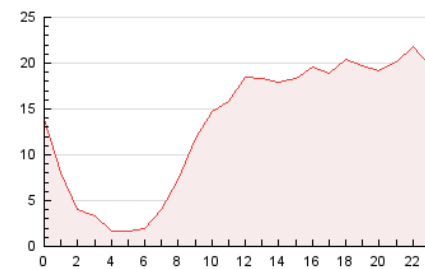

2. Secciones (Nacional e Internacional)

	PAGINAS	%
HOME	4.052	1.26 %
RESTO	316.918	98.74 %

3. Por día del mes (Nacional e Internacional)

Día	N. únicos	Visitas	Páginas	Día	N. únicos	Visitas	Páginas	Día	N. únicos	Visitas	Páginas
1	5.836	6.191	10.961	11	5.345	5.664	9.039	21	4.853	5.156	8.957
2	5.084	5.396	10.280	12	4.701	4.955	8.205	22	5.449	5.795	9.057
3	6.379	6.751	12.681	13	4.430	4.680	8.125	23	5.715	6.084	9.885
4	6.372	6.836	11.388	14	5.682	6.036	10.185	24	6.810	7.304	10.864
5	4.905	5.166	8.312	15	7.203	7.714	12.161	25	9.157	10.164	14.999
6	4.590	4.850	8.322	16	7.584	8.085	12.693	26	4.714	5.014	9.148
7	4.239	4.521	8.313	17	7.245	7.710	12.206	27	4.750	5.215	9.240
8	4.550	4.821	8.425	18	7.217	7.697	12.629	28	5.074	6.004	10.618
9	4.427	4.689	9.031	19	5.789	6.113	9.425	29	5.244	6.267	11.249
10	4.851	5.159	9.641	20	5.192	5.523	9.635	30	5.983	6.894	12.588
								31	6.265	7.442	12.708

4. Gráficas (Nacional e Internacional)

4.1 Por día de la semana (promedio)

N. únicos / Visitas (x 100)

Páginas (x 100)

4.2 Por franja horaria (promedio)

Visitas (x 1000)

Páginas (x 1000)

4.3 Por meses