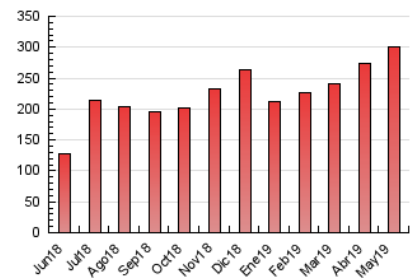

Páginas (x 1000)