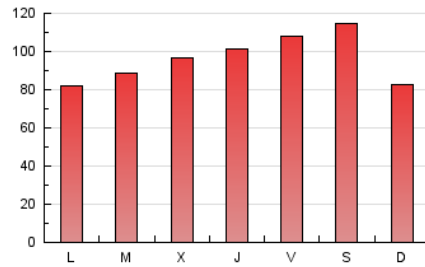

1. Cifras totales y promedios (Nacional)

MES - AÑO	NAVEGADORES UNICOS	VISITAS	PAGINAS
Mayo - 2019	139.650	173.015	300.774
PROMEDIO DIARIO	5.146	5.581	9.702
PROMEDIO LUNES-VIERNES	4.982	5.428	9.641
PROMEDIO SABADO-DOMINGO	5.619	6.022	9.878
PAGINAS / VISITAS	1,74		
DURACION MEDIA VISITAS	0:00:56		
DURACION MEDIA PAGINAS	0:01:15		

2. Secciones (Nacional)

	PAGINAS	%
HOME	3.517	1.17 %
RESTO	297.257	98.83 %

3. Por día del mes (Nacional)

Día	N. únicos	Visitas	Páginas	Día	N. únicos	Visitas	Páginas	Día	N. únicos	Visitas	Páginas
1	5.368	5.716	10.320	11	4.986	5.298	8.618	21	4.370	4.658	8.400
2	4.649	4.946	9.738	12	4.306	4.546	7.705	22	4.912	5.240	8.409
3	5.811	6.233	12.035	13	3.978	4.210	7.543	23	4.997	5.351	9.081
4	5.968	6.383	10.824	14	5.187	5.527	9.572	24	6.087	6.550	10.003
5	4.483	4.732	7.805	15	6.590	7.064	11.434	25	8.727	9.717	14.483
6	4.078	4.325	7.698	16	6.798	7.290	11.785	26	4.342	4.631	8.639
7	3.817	4.086	7.717	17	6.602	6.999	11.359	27	4.194	4.632	8.584
8	3.984	4.242	7.782	18	6.757	7.190	12.026	28	4.479	5.337	9.806
9	3.875	4.123	8.384	19	5.379	5.681	8.925	29	4.732	5.694	10.514
10	4.439	4.735	9.079	20	4.666	4.980	9.015	30	5.457	6.274	11.837
								31	5.520	6.625	11.654

4. Gráficas (Nacional)

4.1 Por día de la semana (promedio)

N. únicos / Visitas (x 100)

Páginas (x 100)

4.2 Por franja horaria (promedio)

Visitas (x 1000)

Páginas (x 1000)

4.3 Por meses