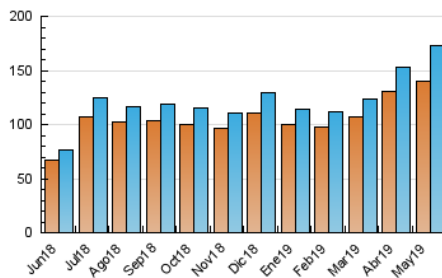

4.3 Por meses

N. únicos / Visitas (x 1000)