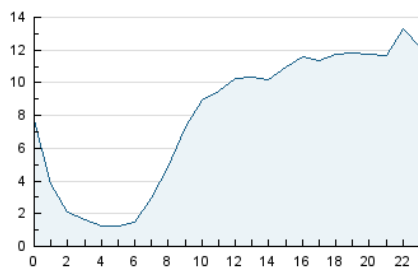

2. Secciones (Nacional e Internacional)

	PAGINAS	%
HOME	4.052	1.26 %
RESTO	316.918	98.74 %

3. Por día del mes (Nacional e Internacional)

Día	N. únicos	Visitas	Páginas	Día	N. únicos	Visitas	Páginas	Día	N. únicos	Visitas	Páginas
1	5.836	6.191	10.961	11	5.345	5.664	9.039	21	4.853	5.156	8.957
2	5.084	5.396	10.280	12	4.701	4.955	8.205	22	5.449	5.795	9.057
3	6.379	6.751	12.681	13	4.430	4.680	8.125	23	5.715	6.084	9.885
4	6.372	6.836	11.388	14	5.682	6.036	10.185	24	6.810	7.304	10.864
5	4.905	5.166	8.312	15	7.203	7.714	12.161	25	9.157	10.164	14.999
6	4.590	4.850	8.322	16	7.584	8.085	12.693	26	4.714	5.014	9.148
7	4.239	4.521	8.313	17	7.245	7.710	12.206	27	4.750	5.215	9.240
8	4.550	4.821	8.425	18	7.217	7.697	12.629	28	5.074	6.004	10.618
9	4.427	4.689	9.031	19	5.789	6.113	9.425	29	5.244	6.267	11.249
10	4.851	5.159	9.641	20	5.192	5.523	9.635	30	5.983	6.894	12.588
								31	6.265	7.442	12.708

4. Gráficas (Nacional e Internacional)

4.1 Por día de la semana (promedio)

N. únicos / Visitas (x 100)

Páginas (x 100)

4.2 Por franja horaria (promedio)

Visitas (x 1000)

Páginas (x 1000)

4.3 Por meses