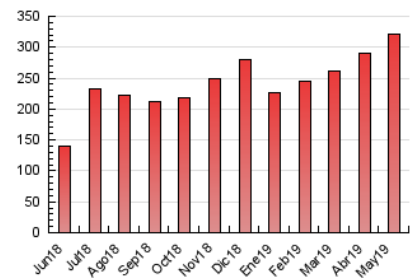

Páginas (x 1000)