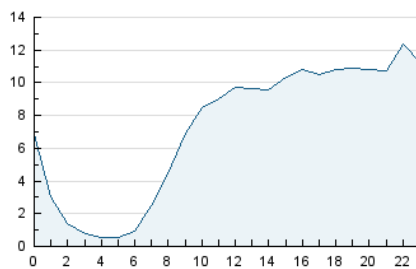

2. Secciones (Nacional)

	PAGINAS	%
HOME	3.517	1.17 %
RESTO	297.257	98.83 %

3. Por día del mes (Nacional)

Día	N. únicos	Visitas	Páginas	Día	N. únicos	Visitas	Páginas	Día	N. únicos	Visitas	Páginas
1	5.368	5.716	10.320	11	4.986	5.298	8.618	21	4.370	4.658	8.400
2	4.649	4.946	9.738	12	4.306	4.546	7.705	22	4.912	5.240	8.409
3	5.811	6.233	12.035	13	3.978	4.210	7.543	23	4.997	5.351	9.081
4	5.968	6.383	10.824	14	5.187	5.527	9.572	24	6.087	6.550	10.003
5	4.483	4.732	7.805	15	6.590	7.064	11.434	25	8.727	9.717	14.483
6	4.078	4.325	7.698	16	6.798	7.290	11.785	26	4.342	4.631	8.639
7	3.817	4.086	7.717	17	6.602	6.999	11.359	27	4.194	4.632	8.584
8	3.984	4.242	7.782	18	6.757	7.190	12.026	28	4.479	5.337	9.806
9	3.875	4.123	8.384	19	5.379	5.681	8.925	29	4.732	5.694	10.514
10	4.439	4.735	9.079	20	4.666	4.980	9.015	30	5.457	6.274	11.837
								31	5.520	6.625	11.654

4. Gráficas (Nacional)

4.1 Por día de la semana (promedio)

N. únicos / Visitas (x 100)

Páginas (x 100)

4.2 Por franja horaria (promedio)

Visitas (x 1000)

Páginas (x 1000)

4.3 Por meses