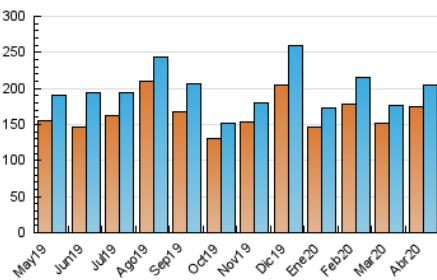

4.3 Por meses

N. únicos / Visitas (x 1000)