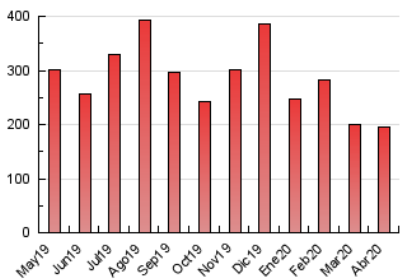

Páginas (x 1000)