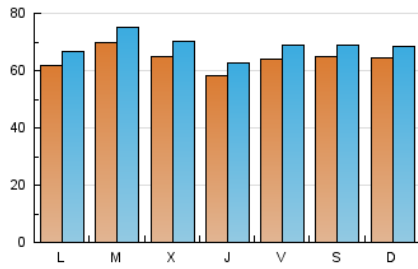

4. Gráficas (Nacional e Internacional)

4.1 Por día de la semana (promedio)

N. únicos / Visitas (x 100)