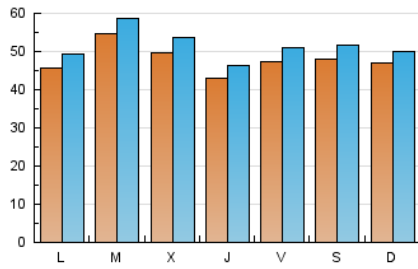

1. Cifras totales y promedios (Nacional)

| MES - AÑO | NAVEGADORES UNICOS | VISITAS | PAGINAS |
|--------------------------------|--------------------|--------------|--------------|
| Abril - 2020 | 127.550 | 154.293 | 195.735 |
| PROMEDIO DIARIO | 4.777 | 5.143 | 6.525 |
| PROMEDIO LUNES-VIERNES | 4.782 | 5.167 | 6.581 |
| PROMEDIO SABADO-DOMINGO | 4.762 | 5.078 | 6.368 |
| PAGINAS / VISITAS | 1,27 | | |
| DURACION MEDIA VISITAS | 0:01:35 | | |
| DURACION MEDIA PAGINAS | 0:01:35 | | |

2. Secciones (Nacional)

| | PAGINAS | % |
|--------------|---------|---------|
| HOME | 2.733 | 1.40 % |
| RESTO | 193.002 | 98.60 % |

3. Por día del mes (Nacional)

| Día | N. únicos | Visitas | Páginas | Día | N. únicos | Visitas | Páginas | Día | N. únicos | Visitas | Páginas |
|-----|-----------|---------|---------|-----|-----------|---------|---------|-----|-----------|---------|---------|
| 1 | 4.361 | 4.687 | 6.234 | 11 | 5.767 | 6.153 | 8.094 | 21 | 3.931 | 4.275 | 5.355 |
| 2 | 3.578 | 3.869 | 5.454 | 12 | 5.617 | 5.941 | 7.455 | 22 | 4.780 | 5.162 | 6.722 |
| 3 | 4.384 | 4.713 | 6.167 | 13 | 5.954 | 6.436 | 8.758 | 23 | 4.097 | 4.422 | 5.763 |
| 4 | 4.331 | 4.634 | 6.148 | 14 | 5.245 | 5.701 | 7.313 | 24 | 3.876 | 4.199 | 5.153 |
| 5 | 3.408 | 3.602 | 4.555 | 15 | 4.876 | 5.292 | 6.538 | 25 | 4.060 | 4.370 | 5.444 |
| 6 | 3.837 | 4.130 | 5.656 | 16 | 4.115 | 4.512 | 5.733 | 26 | 5.565 | 5.855 | 6.647 |
| 7 | 9.445 | 9.994 | 11.929 | 17 | 5.183 | 5.621 | 6.996 | 27 | 4.478 | 4.778 | 5.791 |
| 8 | 7.505 | 8.198 | 10.322 | 18 | 5.088 | 5.497 | 6.952 | 28 | 3.187 | 3.471 | 4.424 |
| 9 | 6.232 | 6.663 | 8.179 | 19 | 4.257 | 4.570 | 5.652 | 29 | 3.250 | 3.555 | 4.460 |
| 10 | 5.484 | 5.881 | 7.593 | 20 | 3.983 | 4.356 | 5.467 | 30 | 3.429 | 3.756 | 4.781 |

4. Gráficas (Nacional)

4.1 Por día de la semana (promedio)

N. únicos / Visitas (x 100)

Páginas (x 100)

4.2 Por franja horaria (promedio)

Visitas (x 1000)

Páginas (x 1000)

4.3 Por meses