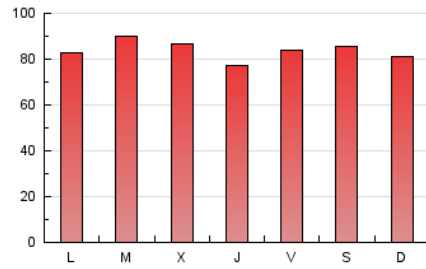

Páginas (x 100)