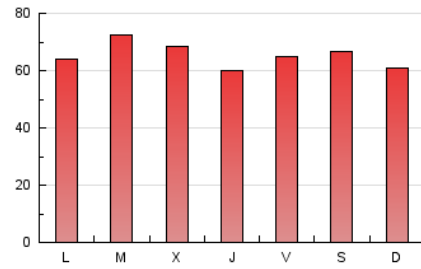

1. Cifras totales y promedios (Nacional)

| MES - AÑO | NAVEGADORES UNICOS | VISITAS | PAGINAS |
|--------------------------------|--------------------|--------------|--------------|
| Abril - 2020 | 127.550 | 154.293 | 195.735 |
| PROMEDIO DIARIO | 4.777 | 5.143 | 6.525 |
| PROMEDIO LUNES-VIERNES | 4.782 | 5.167 | 6.581 |
| PROMEDIO SABADO-DOMINGO | 4.762 | 5.078 | 6.368 |
| PAGINAS / VISITAS | 1,27 | | |
| DURACION MEDIA VISITAS | 0:01:35 | | |
| DURACION MEDIA PAGINAS | 0:01:35 | | |

2. Secciones (Nacional)

| | PAGINAS | % |
|--------------|---------|---------|
| HOME | 2.733 | 1.40 % |
| RESTO | 193.002 | 98.60 % |

3. Por día del mes (Nacional)

| Día | N. únicos | Visitas | Páginas | Día | N. únicos | Visitas | Páginas | Día | N. únicos | Visitas | Páginas |
|-----|-----------|---------|---------|-----|-----------|---------|---------|-----|-----------|---------|---------|
| 1 | 4.361 | 4.687 | 6.234 | 11 | 5.767 | 6.153 | 8.094 | 21 | 3.931 | 4.275 | 5.355 |
| 2 | 3.578 | 3.869 | 5.454 | 12 | 5.617 | 5.941 | 7.455 | 22 | 4.780 | 5.162 | 6.722 |
| 3 | 4.384 | 4.713 | 6.167 | 13 | 5.954 | 6.436 | 8.758 | 23 | 4.097 | 4.422 | 5.763 |
| 4 | 4.331 | 4.634 | 6.148 | 14 | 5.245 | 5.701 | 7.313 | 24 | 3.876 | 4.199 | 5.153 |
| 5 | 3.408 | 3.602 | 4.555 | 15 | 4.876 | 5.292 | 6.538 | 25 | 4.060 | 4.370 | 5.444 |
| 6 | 3.837 | 4.130 | 5.656 | 16 | 4.115 | 4.512 | 5.733 | 26 | 5.565 | 5.855 | 6.647 |
| 7 | 9.445 | 9.994 | 11.929 | 17 | 5.183 | 5.621 | 6.996 | 27 | 4.478 | 4.778 | 5.791 |
| 8 | 7.505 | 8.198 | 10.322 | 18 | 5.088 | 5.497 | 6.952 | 28 | 3.187 | 3.471 | 4.424 |
| 9 | 6.232 | 6.663 | 8.179 | 19 | 4.257 | 4.570 | 5.652 | 29 | 3.250 | 3.555 | 4.460 |
| 10 | 5.484 | 5.881 | 7.593 | 20 | 3.983 | 4.356 | 5.467 | 30 | 3.429 | 3.756 | 4.781 |

4. Gráficas (Nacional)

4.1 Por día de la semana (promedio)

N. únicos / Visitas (x 100)

Páginas (x 100)

4.2 Por franja horaria (promedio)

Visitas (x 1000)

Páginas (x 1000)

4.3 Por meses