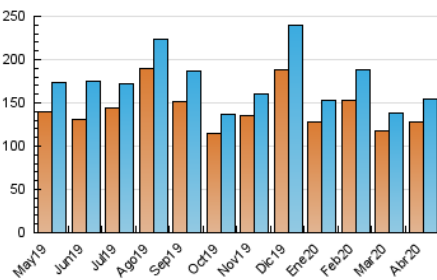

4.3 Por meses

N. únicos / Visitas (x 1000)