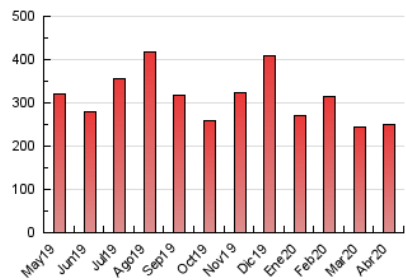

Páginas (x 1000)