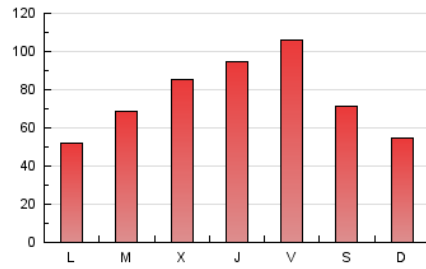

#### 1. Cifras totales y promedios (Nacional)

MES - AÑO	NAVEGADORES UNICOS	VISITAS	PAGINAS
Marzo - 2021	136.266	164.037	233.458
<b>PROMEDIO DIARIO</b>	<b>4.958</b>	<b>5.292</b>	<b>7.531</b>
<b>PROMEDIO LUNES-VIERNES</b>	5.263	5.611	7.958
<b>PROMEDIO SABADO-DOMINGO</b>	4.080	4.373	6.303
<b>PAGINAS / VISITAS</b>	1,42		
<b>DURACION MEDIA VISITAS</b>	0:01:25		
<b>DURACION MEDIA PAGINAS</b>	0:00:19		

#### 2. Secciones (Nacional)

	PAGINAS	%
<b>HOME</b>	2.937	1.26 %
<b>RESTO</b>	230.521	98.74 %

#### 3. Por día del mes (Nacional)

Día	N. únicos	Visitas	Páginas	Día	N. únicos	Visitas	Páginas	Día	N. únicos	Visitas	Páginas
1	3.105	3.334	5.333	11	4.494	4.838	7.319	21	4.083	4.362	6.391
2	8.345	8.769	12.139	12	5.960	6.369	9.016	22	3.399	3.659	5.301
3	9.877	10.398	14.589	13	5.028	5.379	7.532	23	5.054	5.321	7.003
4	6.878	7.371	10.402	14	3.390	3.669	5.350	24	3.769	4.073	5.853
5	4.369	4.712	7.091	15	3.158	3.440	5.155	25	4.735	5.040	7.372
6	3.443	3.696	5.628	16	3.228	3.457	5.138	26	11.014	11.594	16.009
7	2.569	2.742	4.078	17	3.119	3.384	5.453	27	5.895	6.303	9.129
8	2.308	2.553	4.170	18	10.013	10.349	12.908	28	4.008	4.303	5.947
9	3.043	3.342	4.939	19	7.121	7.556	10.199	29	3.624	3.934	5.961
10	3.500	3.841	6.190	20	4.224	4.531	6.368	30	3.327	3.596	4.988
								31	7.616	8.122	10.507

4. Gráficas (Nacional)

4.1 Por día de la semana (promedio)

N. únicos / Visitas (x 100)

Páginas (x 100)

4.2 Por franja horaria (promedio)

Visitas (x 1000)

Páginas (x 1000)

4.3 Por meses