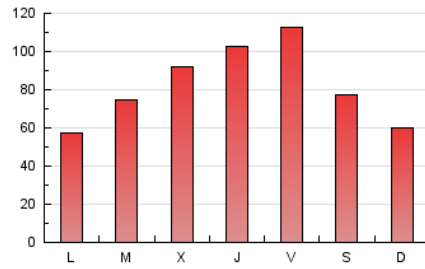

### 1. Cifras totales y promedios (Nacional e Internacional)

MES - AÑO	NAVEGADORES UNICOS	VISITAS	PAGINAS
Marzo - 2021	152.917	181.600	253.071
<b>PROMEDIO DIARIO</b>	<b>5.493</b>	<b>5.858</b>	<b>8.164</b>
<b>PROMEDIO LUNES-VIERNES</b>	5.823	6.205	8.622
<b>PROMEDIO SABADO-DOMINGO</b>	4.544	4.861	6.847
<b>PAGINAS / VISITAS</b>	1,39		
<b>DURACION MEDIA VISITAS</b>	0:01:23		
<b>DURACION MEDIA PAGINAS</b>	0:00:20		

### 3. Por día del mes (Nacional e Internacional)

Día	N. únicos	Visitas	Páginas	Día	N. únicos	Visitas	Páginas	Día	N. únicos	Visitas	Páginas
1	3.617	3.880	5.939	11	5.101	5.467	8.009	21	4.466	4.765	6.879
2	8.843	9.319	12.775	12	6.640	7.101	9.822	22	3.842	4.121	5.828
3	10.471	11.060	15.394	13	5.653	6.031	8.251	23	5.672	5.965	7.737
4	7.502	8.012	11.179	14	3.972	4.288	6.050	24	4.278	4.617	6.433
5	4.892	5.257	7.677	15	3.690	4.002	5.745	25	5.282	5.613	7.984
6	3.861	4.134	6.105	16	3.735	3.997	5.750	26	11.587	12.230	16.737
7	3.008	3.205	4.582	17	3.705	4.002	6.133	27	6.317	6.757	9.642
8	2.861	3.134	4.805	18	10.711	11.091	13.777	28	4.414	4.728	6.401
9	3.610	3.933	5.608	19	7.768	8.245	10.962	29	4.050	4.383	6.444
10	4.076	4.447	6.855	20	4.658	4.977	6.864	30	3.811	4.107	5.545
								31	8.181	8.732	11.159

4. Gráficas (Nacional e Internacional)

4.1 Por día de la semana (promedio)

N. únicos / Visitas (x 100)

Páginas (x 100)

4.2 Por franja horaria (promedio)

Visitas (x 1000)

Páginas (x 1000)

4.3 Por meses