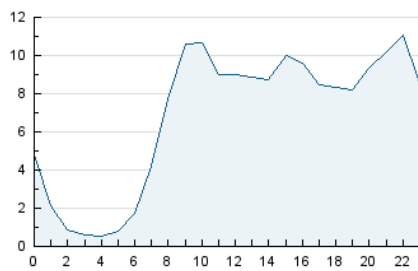

#### 3. Por día del mes (Nacional)

Día	N. únicos	Visitas	Páginas	Día	N. únicos	Visitas	Páginas	Día	N. únicos	Visitas	Páginas
1	3.105	3.334	5.333	11	4.494	4.838	7.319	21	4.083	4.362	6.391
2	8.345	8.769	12.139	12	5.960	6.369	9.016	22	3.399	3.659	5.301
3	9.877	10.398	14.589	13	5.028	5.379	7.532	23	5.054	5.321	7.003
4	6.878	7.371	10.402	14	3.390	3.669	5.350	24	3.769	4.073	5.853
5	4.369	4.712	7.091	15	3.158	3.440	5.155	25	4.735	5.040	7.372
6	3.443	3.696	5.628	16	3.228	3.457	5.138	26	11.014	11.594	16.009
7	2.569	2.742	4.078	17	3.119	3.384	5.453	27	5.895	6.303	9.129
8	2.308	2.553	4.170	18	10.013	10.349	12.908	28	4.008	4.303	5.947
9	3.043	3.342	4.939	19	7.121	7.556	10.199	29	3.624	3.934	5.961
10	3.500	3.841	6.190	20	4.224	4.531	6.368	30	3.327	3.596	4.988
								31	7.616	8.122	10.507

4. Gráficas (Nacional)

4.1 Por día de la semana (promedio)

N. únicos / Visitas (x 100)

Páginas (x 100)

4.2 Por franja horaria (promedio)

Visitas (x 1000)

Páginas (x 1000)

4.3 Por meses