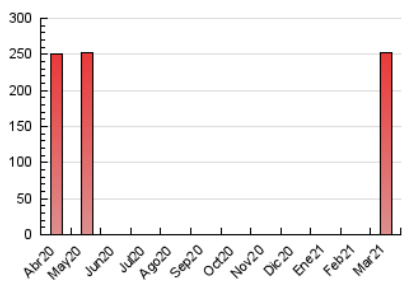

### 3. Por día del mes (Nacional e Internacional)

Día	N. únicos	Visitas	Páginas	Día	N. únicos	Visitas	Páginas	Día	N. únicos	Visitas	Páginas
1	3.617	3.880	5.939	11	5.101	5.467	8.009	21	4.466	4.765	6.879
2	8.843	9.319	12.775	12	6.640	7.101	9.822	22	3.842	4.121	5.828
3	10.471	11.060	15.394	13	5.653	6.031	8.251	23	5.672	5.965	7.737
4	7.502	8.012	11.179	14	3.972	4.288	6.050	24	4.278	4.617	6.433
5	4.892	5.257	7.677	15	3.690	4.002	5.745	25	5.282	5.613	7.984
6	3.861	4.134	6.105	16	3.735	3.997	5.750	26	11.587	12.230	16.737
7	3.008	3.205	4.582	17	3.705	4.002	6.133	27	6.317	6.757	9.642
8	2.861	3.134	4.805	18	10.711	11.091	13.777	28	4.414	4.728	6.401
9	3.610	3.933	5.608	19	7.768	8.245	10.962	29	4.050	4.383	6.444
10	4.076	4.447	6.855	20	4.658	4.977	6.864	30	3.811	4.107	5.545
								31	8.181	8.732	11.159

4. Gráficas (Nacional e Internacional)

4.1 Por día de la semana (promedio)

N. únicos / Visitas (x 100)

Páginas (x 100)

4.2 Por franja horaria (promedio)

Visitas (x 1000)

Páginas (x 1000)

4.3 Por meses

N. únicos / Visitas (x 1000)

Páginas (x 1000)