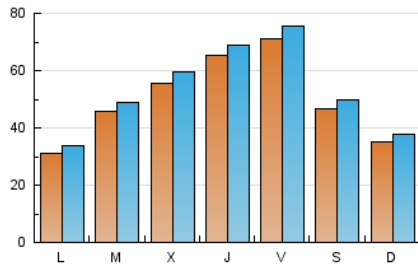

4. Gráficas (Nacional)

4.1 Por día de la semana (promedio)

N. únicos / Visitas (x 100)