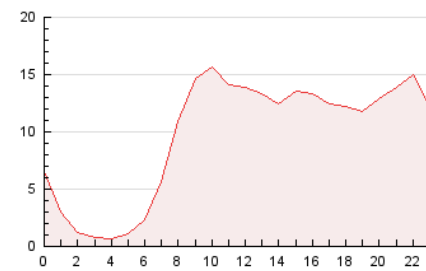

#### 3. Por día del mes (Nacional)

Día	N. únicos	Visitas	Páginas	Día	N. únicos	Visitas	Páginas	Día	N. únicos	Visitas	Páginas
1	3.105	3.334	5.333	11	4.494	4.838	7.319	21	4.083	4.362	6.391
2	8.345	8.769	12.139	12	5.960	6.369	9.016	22	3.399	3.659	5.301
3	9.877	10.398	14.589	13	5.028	5.379	7.532	23	5.054	5.321	7.003
4	6.878	7.371	10.402	14	3.390	3.669	5.350	24	3.769	4.073	5.853
5	4.369	4.712	7.091	15	3.158	3.440	5.155	25	4.735	5.040	7.372
6	3.443	3.696	5.628	16	3.228	3.457	5.138	26	11.014	11.594	16.009
7	2.569	2.742	4.078	17	3.119	3.384	5.453	27	5.895	6.303	9.129
8	2.308	2.553	4.170	18	10.013	10.349	12.908	28	4.008	4.303	5.947
9	3.043	3.342	4.939	19	7.121	7.556	10.199	29	3.624	3.934	5.961
10	3.500	3.841	6.190	20	4.224	4.531	6.368	30	3.327	3.596	4.988
								31	7.616	8.122	10.507

4. Gráficas (Nacional)

4.1 Por día de la semana (promedio)

N. únicos / Visitas (x 100)

Páginas (x 100)

4.2 Por franja horaria (promedio)

Visitas (x 1000)

Páginas (x 1000)

4.3 Por meses