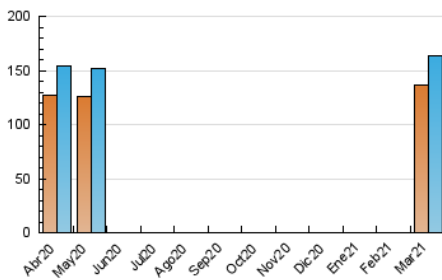

#### 3. Por día del mes (Nacional)

Día	N. únicos	Visitas	Páginas	Día	N. únicos	Visitas	Páginas	Día	N. únicos	Visitas	Páginas
1	3.105	3.334	5.333	11	4.494	4.838	7.319	21	4.083	4.362	6.391
2	8.345	8.769	12.139	12	5.960	6.369	9.016	22	3.399	3.659	5.301
3	9.877	10.398	14.589	13	5.028	5.379	7.532	23	5.054	5.321	7.003
4	6.878	7.371	10.402	14	3.390	3.669	5.350	24	3.769	4.073	5.853
5	4.369	4.712	7.091	15	3.158	3.440	5.155	25	4.735	5.040	7.372
6	3.443	3.696	5.628	16	3.228	3.457	5.138	26	11.014	11.594	16.009
7	2.569	2.742	4.078	17	3.119	3.384	5.453	27	5.895	6.303	9.129
8	2.308	2.553	4.170	18	10.013	10.349	12.908	28	4.008	4.303	5.947
9	3.043	3.342	4.939	19	7.121	7.556	10.199	29	3.624	3.934	5.961
10	3.500	3.841	6.190	20	4.224	4.531	6.368	30	3.327	3.596	4.988
								31	7.616	8.122	10.507

4. Gráficas (Nacional)

4.1 Por día de la semana (promedio)

N. únicos / Visitas (x 100)

Páginas (x 100)

4.2 Por franja horaria (promedio)

Visitas (x 1000)

Páginas (x 1000)

4.3 Por meses

N. únicos / Visitas (x 1000)

Páginas (x 1000)