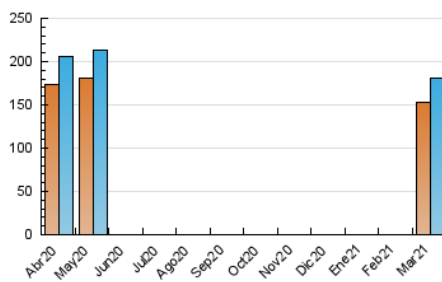

### 3. Por día del mes (Nacional e Internacional)

Día	N. únicos	Visitas	Páginas	Día	N. únicos	Visitas	Páginas	Día	N. únicos	Visitas	Páginas
1	3.617	3.880	5.939	11	5.101	5.467	8.009	21	4.466	4.765	6.879
2	8.843	9.319	12.775	12	6.640	7.101	9.822	22	3.842	4.121	5.828
3	10.471	11.060	15.394	13	5.653	6.031	8.251	23	5.672	5.965	7.737
4	7.502	8.012	11.179	14	3.972	4.288	6.050	24	4.278	4.617	6.433
5	4.892	5.257	7.677	15	3.690	4.002	5.745	25	5.282	5.613	7.984
6	3.861	4.134	6.105	16	3.735	3.997	5.750	26	11.587	12.230	16.737
7	3.008	3.205	4.582	17	3.705	4.002	6.133	27	6.317	6.757	9.642
8	2.861	3.134	4.805	18	10.711	11.091	13.777	28	4.414	4.728	6.401
9	3.610	3.933	5.608	19	7.768	8.245	10.962	29	4.050	4.383	6.444
10	4.076	4.447	6.855	20	4.658	4.977	6.864	30	3.811	4.107	5.545
								31	8.181	8.732	11.159

4. Gráficas (Nacional e Internacional)

4.1 Por día de la semana (promedio)

N. únicos / Visitas (x 100)

Páginas (x 100)

4.2 Por franja horaria (promedio)

Visitas (x 1000)

Páginas (x 1000)

4.3 Por meses

N. únicos / Visitas (x 1000)

Páginas (x 1000)