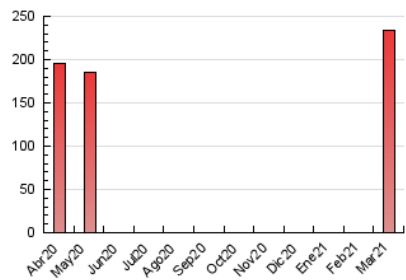

#### 3. Por día del mes (Nacional)

Día	N. únicos	Visitas	Páginas	Día	N. únicos	Visitas	Páginas	Día	N. únicos	Visitas	Páginas
1	3.105	3.334	5.333	11	4.494	4.838	7.319	21	4.083	4.362	6.391
2	8.345	8.769	12.139	12	5.960	6.369	9.016	22	3.399	3.659	5.301
3	9.877	10.398	14.589	13	5.028	5.379	7.532	23	5.054	5.321	7.003
4	6.878	7.371	10.402	14	3.390	3.669	5.350	24	3.769	4.073	5.853
5	4.369	4.712	7.091	15	3.158	3.440	5.155	25	4.735	5.040	7.372
6	3.443	3.696	5.628	16	3.228	3.457	5.138	26	11.014	11.594	16.009
7	2.569	2.742	4.078	17	3.119	3.384	5.453	27	5.895	6.303	9.129
8	2.308	2.553	4.170	18	10.013	10.349	12.908	28	4.008	4.303	5.947
9	3.043	3.342	4.939	19	7.121	7.556	10.199	29	3.624	3.934	5.961
10	3.500	3.841	6.190	20	4.224	4.531	6.368	30	3.327	3.596	4.988
								31	7.616	8.122	10.507

4. Gráficas (Nacional)

4.1 Por día de la semana (promedio)

N. únicos / Visitas (x 100)

Páginas (x 100)

4.2 Por franja horaria (promedio)

Visitas (x 1000)

Páginas (x 1000)

4.3 Por meses

N. únicos / Visitas (x 1000)

Páginas (x 1000)