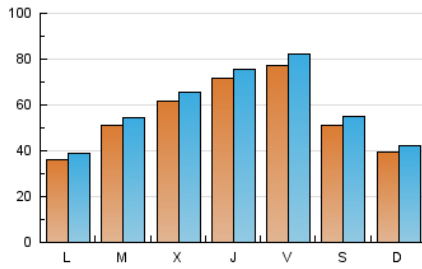

4. Gráficas (Nacional e Internacional)

4.1 Por día de la semana (promedio)

N. únicos / Visitas (x 100)