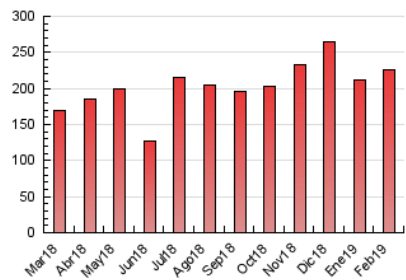

Páginas (x 1000)