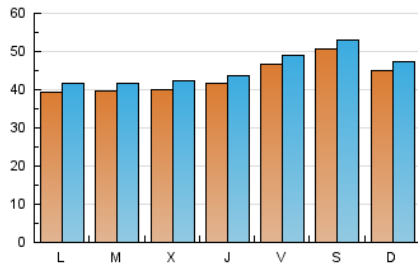

1. Cifras totales y promedios (Nacional e Internacional)

MES - AÑO	NAVEGADORES UNICOS	VISITAS	PAGINAS
Febrero - 2019	112.388	127.451	244.905
PROMEDIO DIARIO	4.331	4.552	8.747
PROMEDIO LUNES-VIERNES	4.150	4.366	8.449
PROMEDIO SABADO-DOMINGO	4.783	5.017	9.492
PAGINAS / VISITAS	1,92		
DURACION MEDIA VISITAS	0:00:58		
DURACION MEDIA PAGINAS	0:01:03		

2. Secciones (Nacional e Internacional)

	PAGINAS	%
HOME	3.743	1.53 %
RESTO	241.162	98.47 %

3. Por día del mes (Nacional e Internacional)

Día	N. únicos	Visitas	Páginas	Día	N. únicos	Visitas	Páginas	Día	N. únicos	Visitas	Páginas
1	4.423	4.668	9.701	11	3.952	4.166	7.856	21	3.849	4.040	8.207
2	4.419	4.677	9.895	12	4.022	4.239	7.956	22	4.519	4.750	9.213
3	4.306	4.529	8.705	13	4.141	4.370	8.052	23	5.176	5.391	9.799
4	4.220	4.502	8.477	14	4.236	4.471	8.300	24	4.311	4.489	8.116
5	4.145	4.322	8.231	15	4.743	4.948	9.931	25	3.886	4.091	8.329
6	4.013	4.226	8.287	16	5.165	5.430	10.855	26	3.970	4.172	8.482
7	4.084	4.285	8.512	17	4.454	4.672	8.907	27	4.106	4.351	7.914
8	4.946	5.202	10.030	18	3.739	3.910	7.366	28	4.456	4.681	8.788
9	5.461	5.732	10.203	19	3.746	3.940	7.451				
10	4.975	5.219	9.452	20	3.795	3.978	7.890				

4. Gráficas (Nacional e Internacional)

4.1 Por día de la semana (promedio)

N. únicos / Visitas (x 100)

Páginas (x 100)

4.2 Por franja horaria (promedio)

Visitas (x 1000)

Páginas (x 1000)

4.3 Por meses