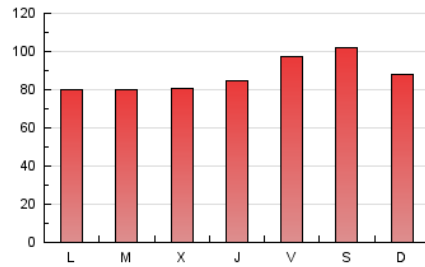

1. Cifras totales y promedios (Nacional e Internacional)

MES - AÑO	NAVEGADORES UNICOS	VISITAS	PAGINAS
Febrero - 2019	112.388	127.451	244.905
PROMEDIO DIARIO	4.331	4.552	8.747
PROMEDIO LUNES-VIERNES	4.150	4.366	8.449
PROMEDIO SABADO-DOMINGO	4.783	5.017	9.492
PAGINAS / VISITAS	1,92		
DURACION MEDIA VISITAS	0:00:58		
DURACION MEDIA PAGINAS	0:01:03		

2. Secciones (Nacional e Internacional)

	PAGINAS	%
HOME	3.743	1.53 %
RESTO	241.162	98.47 %

3. Por día del mes (Nacional e Internacional)

Día	N. únicos	Visitas	Páginas	Día	N. únicos	Visitas	Páginas	Día	N. únicos	Visitas	Páginas
1	4.423	4.668	9.701	11	3.952	4.166	7.856	21	3.849	4.040	8.207
2	4.419	4.677	9.895	12	4.022	4.239	7.956	22	4.519	4.750	9.213
3	4.306	4.529	8.705	13	4.141	4.370	8.052	23	5.176	5.391	9.799
4	4.220	4.502	8.477	14	4.236	4.471	8.300	24	4.311	4.489	8.116
5	4.145	4.322	8.231	15	4.743	4.948	9.931	25	3.886	4.091	8.329
6	4.013	4.226	8.287	16	5.165	5.430	10.855	26	3.970	4.172	8.482
7	4.084	4.285	8.512	17	4.454	4.672	8.907	27	4.106	4.351	7.914
8	4.946	5.202	10.030	18	3.739	3.910	7.366	28	4.456	4.681	8.788
9	5.461	5.732	10.203	19	3.746	3.940	7.451				
10	4.975	5.219	9.452	20	3.795	3.978	7.890				

4. Gráficas (Nacional e Internacional)

4.1 Por día de la semana (promedio)

N. únicos / Visitas (x 100)

Páginas (x 100)

4.2 Por franja horaria (promedio)

Visitas (x 1000)

Páginas (x 1000)

4.3 Por meses