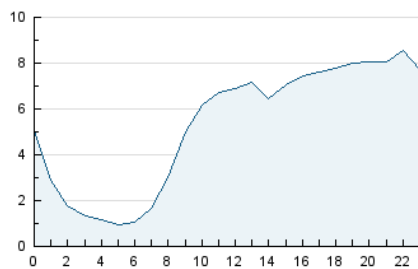

2. Secciones (Nacional e Internacional)

	PAGINAS	%
HOME	3.743	1.53 %
RESTO	241.162	98.47 %

3. Por día del mes (Nacional e Internacional)

Día	N. únicos	Visitas	Páginas	Día	N. únicos	Visitas	Páginas	Día	N. únicos	Visitas	Páginas
1	4.423	4.668	9.701	11	3.952	4.166	7.856	21	3.849	4.040	8.207
2	4.419	4.677	9.895	12	4.022	4.239	7.956	22	4.519	4.750	9.213
3	4.306	4.529	8.705	13	4.141	4.370	8.052	23	5.176	5.391	9.799
4	4.220	4.502	8.477	14	4.236	4.471	8.300	24	4.311	4.489	8.116
5	4.145	4.322	8.231	15	4.743	4.948	9.931	25	3.886	4.091	8.329
6	4.013	4.226	8.287	16	5.165	5.430	10.855	26	3.970	4.172	8.482
7	4.084	4.285	8.512	17	4.454	4.672	8.907	27	4.106	4.351	7.914
8	4.946	5.202	10.030	18	3.739	3.910	7.366	28	4.456	4.681	8.788
9	5.461	5.732	10.203	19	3.746	3.940	7.451				
10	4.975	5.219	9.452	20	3.795	3.978	7.890				

4. Gráficas (Nacional e Internacional)

4.1 Por día de la semana (promedio)

N. únicos / Visitas (x 100)

Páginas (x 100)

4.2 Por franja horaria (promedio)

Visitas (x 1000)

Páginas (x 1000)

4.3 Por meses