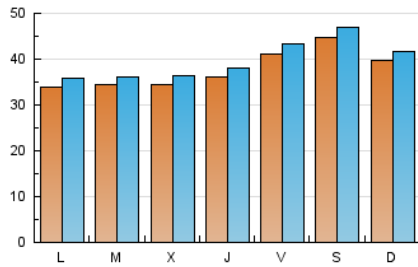

1. Cifras totales y promedios (Nacional)

MES - AÑO	NAVEGADORES UNICOS	VISITAS	PAGINAS
Febrero - 2019	97.572	111.373	225.876
PROMEDIO DIARIO	3.771	3.978	8.067
PROMEDIO LUNES-VIERNES	3.594	3.796	7.769
PROMEDIO SABADO-DOMINGO	4.214	4.432	8.812
PAGINAS / VISITAS	2,03		
DURACION MEDIA VISITAS	0:01:04		
DURACION MEDIA PAGINAS	0:01:02		

2. Secciones (Nacional)

	PAGINAS	%
HOME	3.248	1.44 %
RESTO	222.628	98.56 %

3. Por día del mes (Nacional)

Día	N. únicos	Visitas	Páginas	Día	N. únicos	Visitas	Páginas	Día	N. únicos	Visitas	Páginas
1	4.033	4.265	9.189	11	3.385	3.583	7.186	21	3.356	3.530	7.607
2	4.077	4.319	9.438	12	3.509	3.709	7.312	22	3.845	4.054	8.431
3	3.782	3.988	8.056	13	3.607	3.821	7.417	23	4.371	4.566	8.893
4	3.678	3.939	7.768	14	3.684	3.909	7.633	24	3.719	3.881	7.423
5	3.698	3.857	7.667	15	4.308	4.511	9.370	25	3.257	3.454	7.559
6	3.399	3.595	7.519	16	4.749	5.003	10.338	26	3.422	3.607	7.793
7	3.428	3.614	7.758	17	3.933	4.138	8.271	27	3.603	3.837	7.285
8	4.235	4.469	9.193	18	3.184	3.343	6.691	28	3.969	4.184	8.206
9	4.642	4.891	9.256	19	3.133	3.315	6.676				
10	4.436	4.668	8.822	20	3.147	3.323	7.119				

4. Gráficas (Nacional)

4.1 Por día de la semana (promedio)

N. únicos / Visitas (x 100)

Páginas (x 100)

4.2 Por franja horaria (promedio)

Visitas (x 1000)

Páginas (x 1000)

4.3 Por meses