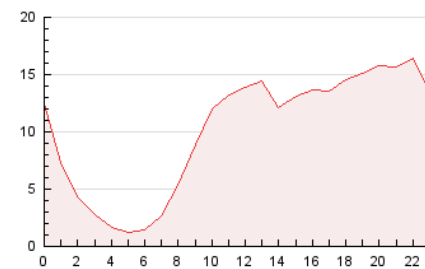

2. Secciones (Nacional e Internacional)

	PAGINAS	%
HOME	3.743	1.53 %
RESTO	241.162	98.47 %

3. Por día del mes (Nacional e Internacional)

Día	N. únicos	Visitas	Páginas	Día	N. únicos	Visitas	Páginas	Día	N. únicos	Visitas	Páginas
1	4.423	4.668	9.701	11	3.952	4.166	7.856	21	3.849	4.040	8.207
2	4.419	4.677	9.895	12	4.022	4.239	7.956	22	4.519	4.750	9.213
3	4.306	4.529	8.705	13	4.141	4.370	8.052	23	5.176	5.391	9.799
4	4.220	4.502	8.477	14	4.236	4.471	8.300	24	4.311	4.489	8.116
5	4.145	4.322	8.231	15	4.743	4.948	9.931	25	3.886	4.091	8.329
6	4.013	4.226	8.287	16	5.165	5.430	10.855	26	3.970	4.172	8.482
7	4.084	4.285	8.512	17	4.454	4.672	8.907	27	4.106	4.351	7.914
8	4.946	5.202	10.030	18	3.739	3.910	7.366	28	4.456	4.681	8.788
9	5.461	5.732	10.203	19	3.746	3.940	7.451				
10	4.975	5.219	9.452	20	3.795	3.978	7.890				

4. Gráficas (Nacional e Internacional)

4.1 Por día de la semana (promedio)

N. únicos / Visitas (x 100)

Páginas (x 100)

4.2 Por franja horaria (promedio)

Visitas (x 1000)

Páginas (x 1000)

4.3 Por meses