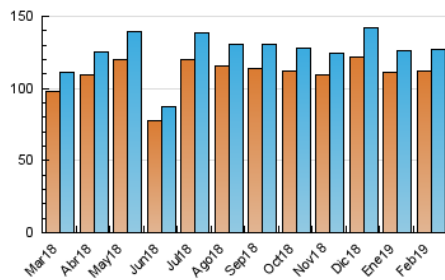

4.3 Por meses

N. únicos / Visitas (x 1000)