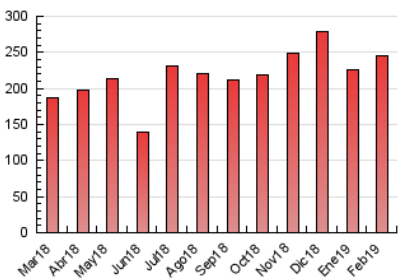

Páginas (x 1000)