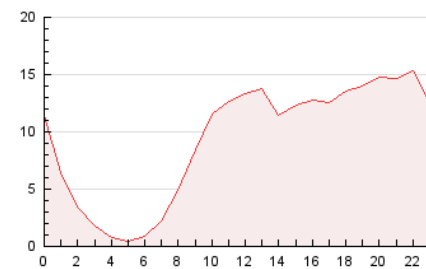

2. Secciones (Nacional)

	PAGINAS	%
HOME	3.248	1.44 %
RESTO	222.628	98.56 %

3. Por día del mes (Nacional)

Día	N. únicos	Visitas	Páginas	Día	N. únicos	Visitas	Páginas	Día	N. únicos	Visitas	Páginas
1	4.033	4.265	9.189	11	3.385	3.583	7.186	21	3.356	3.530	7.607
2	4.077	4.319	9.438	12	3.509	3.709	7.312	22	3.845	4.054	8.431
3	3.782	3.988	8.056	13	3.607	3.821	7.417	23	4.371	4.566	8.893
4	3.678	3.939	7.768	14	3.684	3.909	7.633	24	3.719	3.881	7.423
5	3.698	3.857	7.667	15	4.308	4.511	9.370	25	3.257	3.454	7.559
6	3.399	3.595	7.519	16	4.749	5.003	10.338	26	3.422	3.607	7.793
7	3.428	3.614	7.758	17	3.933	4.138	8.271	27	3.603	3.837	7.285
8	4.235	4.469	9.193	18	3.184	3.343	6.691	28	3.969	4.184	8.206
9	4.642	4.891	9.256	19	3.133	3.315	6.676				
10	4.436	4.668	8.822	20	3.147	3.323	7.119				

4. Gráficas (Nacional)

4.1 Por día de la semana (promedio)

N. únicos / Visitas (x 100)

Páginas (x 100)

4.2 Por franja horaria (promedio)

Visitas (x 1000)

Páginas (x 1000)

4.3 Por meses