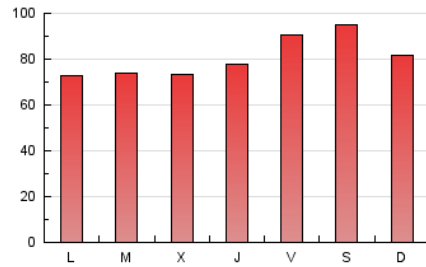

1. Cifras totales y promedios (Nacional)

MES - AÑO	NAVEGADORES UNICOS	VISITAS	PAGINAS
Febrero - 2019	97.572	111.373	225.876
PROMEDIO DIARIO	3.771	3.978	8.067
PROMEDIO LUNES-VIERNES	3.594	3.796	7.769
PROMEDIO SABADO-DOMINGO	4.214	4.432	8.812
PAGINAS / VISITAS	2,03		
DURACION MEDIA VISITAS	0:01:04		
DURACION MEDIA PAGINAS	0:01:02		

2. Secciones (Nacional)

	PAGINAS	%
HOME	3.248	1.44 %
RESTO	222.628	98.56 %

3. Por día del mes (Nacional)

Día	N. únicos	Visitas	Páginas	Día	N. únicos	Visitas	Páginas	Día	N. únicos	Visitas	Páginas
1	4.033	4.265	9.189	11	3.385	3.583	7.186	21	3.356	3.530	7.607
2	4.077	4.319	9.438	12	3.509	3.709	7.312	22	3.845	4.054	8.431
3	3.782	3.988	8.056	13	3.607	3.821	7.417	23	4.371	4.566	8.893
4	3.678	3.939	7.768	14	3.684	3.909	7.633	24	3.719	3.881	7.423
5	3.698	3.857	7.667	15	4.308	4.511	9.370	25	3.257	3.454	7.559
6	3.399	3.595	7.519	16	4.749	5.003	10.338	26	3.422	3.607	7.793
7	3.428	3.614	7.758	17	3.933	4.138	8.271	27	3.603	3.837	7.285
8	4.235	4.469	9.193	18	3.184	3.343	6.691	28	3.969	4.184	8.206
9	4.642	4.891	9.256	19	3.133	3.315	6.676				
10	4.436	4.668	8.822	20	3.147	3.323	7.119				

4. Gráficas (Nacional)

4.1 Por día de la semana (promedio)

N. únicos / Visitas (x 100)

Páginas (x 100)

4.2 Por franja horaria (promedio)

Visitas (x 1000)

Páginas (x 1000)

4.3 Por meses