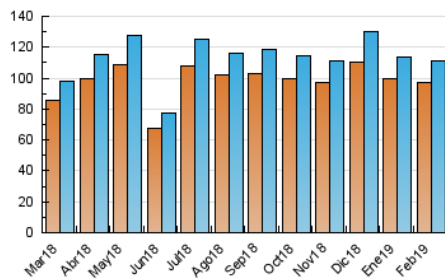

4.3 Por meses

N. únicos / Visitas (x 1000)