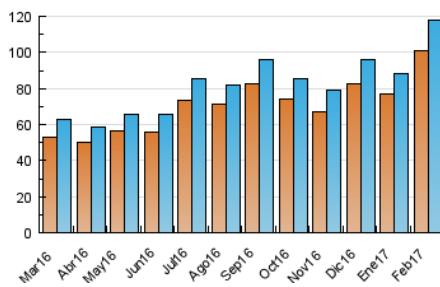

4.3 Por meses

N. únicos / Visitas (x 1000)