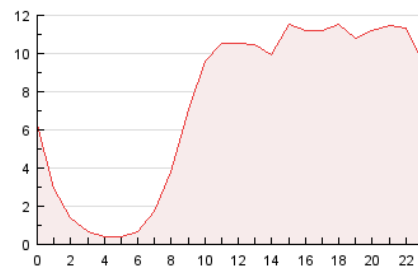

2. Secciones (Nacional)

	PAGINAS	%
HOME	2.775	1.57 %
RESTO	173.538	98.43 %

3. Por día del mes (Nacional)

Día	N. únicos	Visitas	Páginas	Día	N. únicos	Visitas	Páginas	Día	N. únicos	Visitas	Páginas
1	6.459	6.773	9.433	11	4.001	4.237	6.634	21	3.699	3.929	5.965
2	6.259	6.553	9.043	12	4.406	4.607	6.558	22	3.494	3.657	5.518
3	3.982	4.190	6.557	13	4.443	4.659	6.683	23	3.444	3.662	5.532
4	3.472	3.637	5.980	14	3.362	3.550	5.338	24	3.309	3.493	5.686
5	3.006	3.129	4.819	15	3.202	3.400	5.264	25	3.501	3.732	5.669
6	2.479	2.647	4.560	16	7.150	7.541	10.469	26	3.164	3.352	5.016
7	2.772	2.923	5.216	17	5.097	5.364	7.830	27	3.052	3.234	5.078
8	2.206	2.323	3.973	18	4.468	4.752	7.147	28	7.872	8.144	10.536
9	2.901	3.084	4.860	19	3.970	4.204	6.074				
10	3.433	3.647	5.977	20	3.032	3.208	4.898				

4. Gráficas (Nacional)

4.1 Por día de la semana (promedio)

N. únicos / Visitas (x 100)

Páginas (x 100)

4.2 Por franja horaria (promedio)

Visitas (x 1000)

Páginas (x 1000)

4.3 Por meses