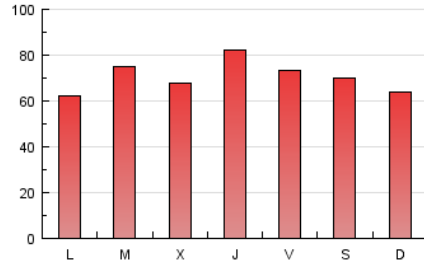

1. Cifras totales y promedios (Nacional e Internacional)

MES - AÑO	NAVEGADORES UNICOS	VISITAS	PAGINAS
Febrero - 2017	117.956	135.571	197.860
PROMEDIO DIARIO	4.603	4.842	7.066
PROMEDIO LUNES-VIERNES	4.710	4.952	7.216
PROMEDIO SABADO-DOMINGO	4.335	4.568	6.692
PAGINAS / VISITAS	1,46		
DURACION MEDIA VISITAS	0:00:53		
DURACION MEDIA PAGINAS	0:01:55		

2. Secciones (Nacional e Internacional)

	PAGINAS	%
HOME	3.526	1.78 %
RESTO	194.334	98.22 %

3. Por día del mes (Nacional e Internacional)

Día	N. únicos	Visitas	Páginas	Día	N. únicos	Visitas	Páginas	Día	N. únicos	Visitas	Páginas
1	7.280	7.624	10.416	11	4.771	5.043	7.532	21	4.368	4.622	6.809
2	6.847	7.161	9.748	12	5.207	5.449	7.528	22	4.096	4.279	6.276
3	4.496	4.721	7.228	13	5.173	5.416	7.523	23	4.060	4.312	6.268
4	3.889	4.066	6.457	14	3.987	4.204	6.147	24	3.834	4.040	6.323
5	3.433	3.570	5.325	15	3.785	3.999	5.964	25	3.973	4.222	6.266
6	2.978	3.170	5.688	16	7.879	8.304	11.363	26	3.746	3.958	5.765
7	3.244	3.408	5.832	17	5.709	5.997	8.564	27	3.778	3.980	6.025
8	2.617	2.742	4.447	18	5.031	5.337	7.818	28	8.494	8.782	11.269
9	3.407	3.599	5.478	19	4.626	4.895	6.848				
10	4.498	4.788	7.283	20	3.677	3.883	5.670				

4. Gráficas (Nacional e Internacional)

4.1 Por día de la semana (promedio)

N. únicos / Visitas (x 100)

Páginas (x 100)

4.2 Por franja horaria (promedio)

Visitas (x 1000)

Páginas (x 1000)

4.3 Por meses