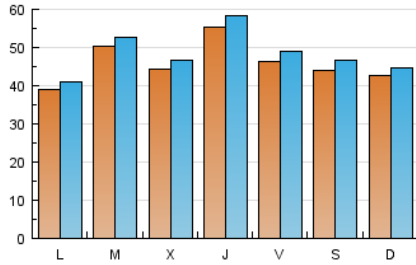

1. Cifras totales y promedios (Nacional e Internacional)

MES - AÑO	NAVEGADORES UNICOS	VISITAS	PAGINAS
Febrero - 2017	117.956	135.571	197.860
PROMEDIO DIARIO	4.603	4.842	7.066
PROMEDIO LUNES-VIERNES	4.710	4.952	7.216
PROMEDIO SABADO-DOMINGO	4.335	4.568	6.692
PAGINAS / VISITAS	1,46		
DURACION MEDIA VISITAS	0:00:53		
DURACION MEDIA PAGINAS	0:01:55		

2. Secciones (Nacional e Internacional)

	PAGINAS	%
HOME	3.526	1.78 %
RESTO	194.334	98.22 %

3. Por día del mes (Nacional e Internacional)

Día	N. únicos	Visitas	Páginas	Día	N. únicos	Visitas	Páginas	Día	N. únicos	Visitas	Páginas
1	7.280	7.624	10.416	11	4.771	5.043	7.532	21	4.368	4.622	6.809
2	6.847	7.161	9.748	12	5.207	5.449	7.528	22	4.096	4.279	6.276
3	4.496	4.721	7.228	13	5.173	5.416	7.523	23	4.060	4.312	6.268
4	3.889	4.066	6.457	14	3.987	4.204	6.147	24	3.834	4.040	6.323
5	3.433	3.570	5.325	15	3.785	3.999	5.964	25	3.973	4.222	6.266
6	2.978	3.170	5.688	16	7.879	8.304	11.363	26	3.746	3.958	5.765
7	3.244	3.408	5.832	17	5.709	5.997	8.564	27	3.778	3.980	6.025
8	2.617	2.742	4.447	18	5.031	5.337	7.818	28	8.494	8.782	11.269
9	3.407	3.599	5.478	19	4.626	4.895	6.848				
10	4.498	4.788	7.283	20	3.677	3.883	5.670				

4. Gráficas (Nacional e Internacional)

4.1 Por día de la semana (promedio)

N. únicos / Visitas (x 100)

Páginas (x 100)

4.2 Por franja horaria (promedio)

Visitas (x 1000)

Páginas (x 1000)

4.3 Por meses