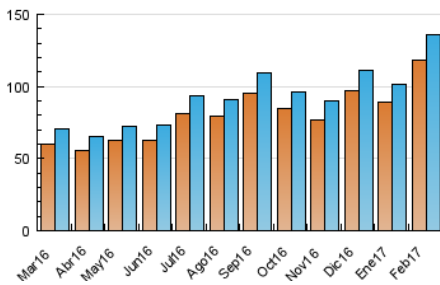

4.3 Por meses

N. únicos / Visitas (x 1000)