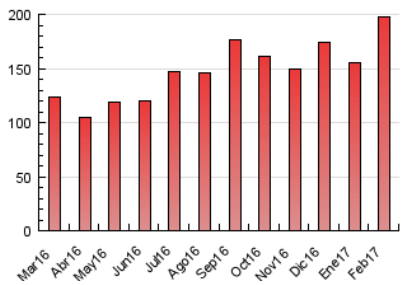

Páginas (x 1000)