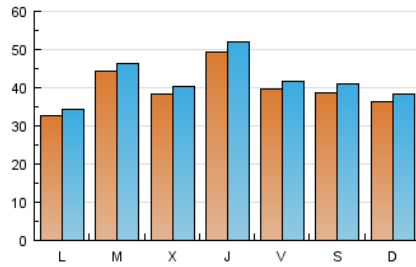

1. Cifras totales y promedios (Nacional)

MES - AÑO	NAVEGADORES UNICOS	VISITAS	PAGINAS
Febrero - 2017	101.292	117.631	176.313
PROMEDIO DIARIO	3.987	4.201	6.297
PROMEDIO LUNES-VIERNES	4.082	4.299	6.421
PROMEDIO SABADO-DOMINGO	3.749	3.956	5.987
PAGINAS / VISITAS	1,50		
DURACION MEDIA VISITAS	0:00:56		
DURACION MEDIA PAGINAS	0:01:52		

2. Secciones (Nacional)

	PAGINAS	%
HOME	2.775	1.57 %
RESTO	173.538	98.43 %

3. Por día del mes (Nacional)

Día	N. únicos	Visitas	Páginas	Día	N. únicos	Visitas	Páginas	Día	N. únicos	Visitas	Páginas
1	6.459	6.773	9.433	11	4.001	4.237	6.634	21	3.699	3.929	5.965
2	6.259	6.553	9.043	12	4.406	4.607	6.558	22	3.494	3.657	5.518
3	3.982	4.190	6.557	13	4.443	4.659	6.683	23	3.444	3.662	5.532
4	3.472	3.637	5.980	14	3.362	3.550	5.338	24	3.309	3.493	5.686
5	3.006	3.129	4.819	15	3.202	3.400	5.264	25	3.501	3.732	5.669
6	2.479	2.647	4.560	16	7.150	7.541	10.469	26	3.164	3.352	5.016
7	2.772	2.923	5.216	17	5.097	5.364	7.830	27	3.052	3.234	5.078
8	2.206	2.323	3.973	18	4.468	4.752	7.147	28	7.872	8.144	10.536
9	2.901	3.084	4.860	19	3.970	4.204	6.074				
10	3.433	3.647	5.977	20	3.032	3.208	4.898				

4. Gráficas (Nacional)

4.1 Por día de la semana (promedio)

N. únicos / Visitas (x 100)

Páginas (x 100)

4.2 Por franja horaria (promedio)

Visitas (x 1000)

Páginas (x 1000)

4.3 Por meses