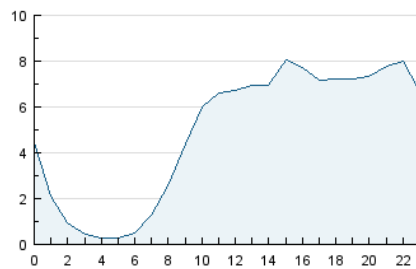

2. Secciones (Nacional)

	PAGINAS	%
HOME	2.775	1.57 %
RESTO	173.538	98.43 %

3. Por día del mes (Nacional)

Día	N. únicos	Visitas	Páginas	Día	N. únicos	Visitas	Páginas	Día	N. únicos	Visitas	Páginas
1	6.459	6.773	9.433	11	4.001	4.237	6.634	21	3.699	3.929	5.965
2	6.259	6.553	9.043	12	4.406	4.607	6.558	22	3.494	3.657	5.518
3	3.982	4.190	6.557	13	4.443	4.659	6.683	23	3.444	3.662	5.532
4	3.472	3.637	5.980	14	3.362	3.550	5.338	24	3.309	3.493	5.686
5	3.006	3.129	4.819	15	3.202	3.400	5.264	25	3.501	3.732	5.669
6	2.479	2.647	4.560	16	7.150	7.541	10.469	26	3.164	3.352	5.016
7	2.772	2.923	5.216	17	5.097	5.364	7.830	27	3.052	3.234	5.078
8	2.206	2.323	3.973	18	4.468	4.752	7.147	28	7.872	8.144	10.536
9	2.901	3.084	4.860	19	3.970	4.204	6.074				
10	3.433	3.647	5.977	20	3.032	3.208	4.898				

4. Gráficas (Nacional)

4.1 Por día de la semana (promedio)

N. únicos / Visitas (x 100)

Páginas (x 100)

4.2 Por franja horaria (promedio)

Visitas (x 1000)

Páginas (x 1000)

4.3 Por meses