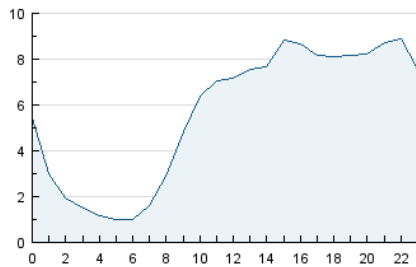

2. Secciones (Nacional e Internacional)

	PAGINAS	%
HOME	3.526	1.78 %
RESTO	194.334	98.22 %

3. Por día del mes (Nacional e Internacional)

Día	N. únicos	Visitas	Páginas	Día	N. únicos	Visitas	Páginas	Día	N. únicos	Visitas	Páginas
1	7.280	7.624	10.416	11	4.771	5.043	7.532	21	4.368	4.622	6.809
2	6.847	7.161	9.748	12	5.207	5.449	7.528	22	4.096	4.279	6.276
3	4.496	4.721	7.228	13	5.173	5.416	7.523	23	4.060	4.312	6.268
4	3.889	4.066	6.457	14	3.987	4.204	6.147	24	3.834	4.040	6.323
5	3.433	3.570	5.325	15	3.785	3.999	5.964	25	3.973	4.222	6.266
6	2.978	3.170	5.688	16	7.879	8.304	11.363	26	3.746	3.958	5.765
7	3.244	3.408	5.832	17	5.709	5.997	8.564	27	3.778	3.980	6.025
8	2.617	2.742	4.447	18	5.031	5.337	7.818	28	8.494	8.782	11.269
9	3.407	3.599	5.478	19	4.626	4.895	6.848				
10	4.498	4.788	7.283	20	3.677	3.883	5.670				

4. Gráficas (Nacional e Internacional)

4.1 Por día de la semana (promedio)

N. únicos / Visitas (x 100)

Páginas (x 100)

4.2 Por franja horaria (promedio)

Visitas (x 1000)

Páginas (x 1000)

4.3 Por meses