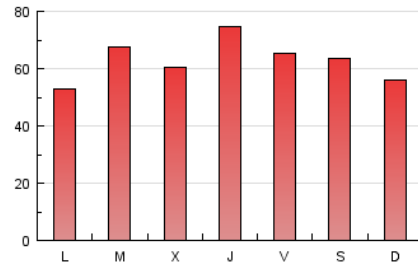

1. Cifras totales y promedios (Nacional)

MES - AÑO	NAVEGADORES UNICOS	VISITAS	PAGINAS
Febrero - 2017	101.292	117.631	176.313
PROMEDIO DIARIO	3.987	4.201	6.297
PROMEDIO LUNES-VIERNES	4.082	4.299	6.421
PROMEDIO SABADO-DOMINGO	3.749	3.956	5.987
PAGINAS / VISITAS	1,50		
DURACION MEDIA VISITAS	0:00:56		
DURACION MEDIA PAGINAS	0:01:52		

2. Secciones (Nacional)

	PAGINAS	%
HOME	2.775	1.57 %
RESTO	173.538	98.43 %

3. Por día del mes (Nacional)

Día	N. únicos	Visitas	Páginas	Día	N. únicos	Visitas	Páginas	Día	N. únicos	Visitas	Páginas
1	6.459	6.773	9.433	11	4.001	4.237	6.634	21	3.699	3.929	5.965
2	6.259	6.553	9.043	12	4.406	4.607	6.558	22	3.494	3.657	5.518
3	3.982	4.190	6.557	13	4.443	4.659	6.683	23	3.444	3.662	5.532
4	3.472	3.637	5.980	14	3.362	3.550	5.338	24	3.309	3.493	5.686
5	3.006	3.129	4.819	15	3.202	3.400	5.264	25	3.501	3.732	5.669
6	2.479	2.647	4.560	16	7.150	7.541	10.469	26	3.164	3.352	5.016
7	2.772	2.923	5.216	17	5.097	5.364	7.830	27	3.052	3.234	5.078
8	2.206	2.323	3.973	18	4.468	4.752	7.147	28	7.872	8.144	10.536
9	2.901	3.084	4.860	19	3.970	4.204	6.074				
10	3.433	3.647	5.977	20	3.032	3.208	4.898				

4. Gráficas (Nacional)

4.1 Por día de la semana (promedio)

N. únicos / Visitas (x 100)

Páginas (x 100)

4.2 Por franja horaria (promedio)

Visitas (x 1000)

Páginas (x 1000)

4.3 Por meses