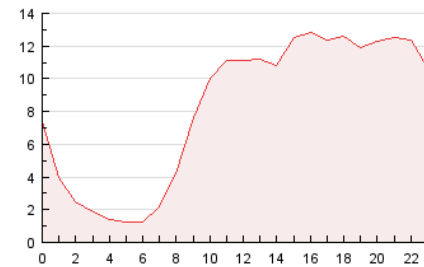

2. Secciones (Nacional e Internacional)

	PAGINAS	%
HOME	3.526	1.78 %
RESTO	194.334	98.22 %

3. Por día del mes (Nacional e Internacional)

Día	N. únicos	Visitas	Páginas	Día	N. únicos	Visitas	Páginas	Día	N. únicos	Visitas	Páginas
1	7.280	7.624	10.416	11	4.771	5.043	7.532	21	4.368	4.622	6.809
2	6.847	7.161	9.748	12	5.207	5.449	7.528	22	4.096	4.279	6.276
3	4.496	4.721	7.228	13	5.173	5.416	7.523	23	4.060	4.312	6.268
4	3.889	4.066	6.457	14	3.987	4.204	6.147	24	3.834	4.040	6.323
5	3.433	3.570	5.325	15	3.785	3.999	5.964	25	3.973	4.222	6.266
6	2.978	3.170	5.688	16	7.879	8.304	11.363	26	3.746	3.958	5.765
7	3.244	3.408	5.832	17	5.709	5.997	8.564	27	3.778	3.980	6.025
8	2.617	2.742	4.447	18	5.031	5.337	7.818	28	8.494	8.782	11.269
9	3.407	3.599	5.478	19	4.626	4.895	6.848				
10	4.498	4.788	7.283	20	3.677	3.883	5.670				

4. Gráficas (Nacional e Internacional)

4.1 Por día de la semana (promedio)

N. únicos / Visitas (x 100)

Páginas (x 100)

4.2 Por franja horaria (promedio)

Visitas (x 1000)

Páginas (x 1000)

4.3 Por meses