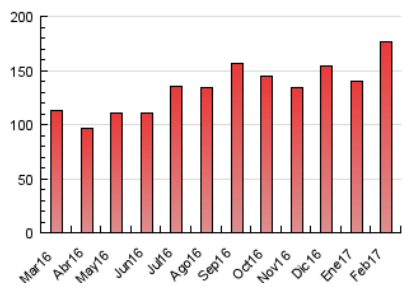

Páginas (x 1000)