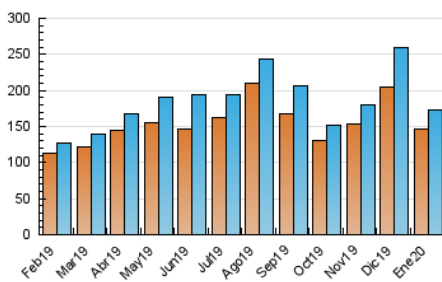

4.3 Por meses

N. únicos / Visitas (x 1000)