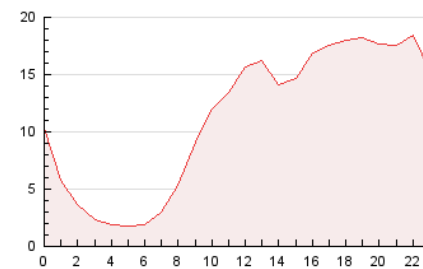

2. Secciones (Nacional e Internacional)

	PAGINAS	%
HOME	4.692	1.73 %
RESTO	266.416	98.27 %

3. Por día del mes (Nacional e Internacional)

Día	N. únicos	Visitas	Páginas	Día	N. únicos	Visitas	Páginas	Día	N. únicos	Visitas	Páginas
1	6.778	7.467	10.183	11	4.660	5.013	7.930	21	4.540	4.887	7.657
2	7.196	7.941	11.573	12	4.552	4.866	7.216	22	5.227	5.628	9.354
3	6.984	7.806	11.395	13	3.961	4.296	7.240	23	5.235	5.660	9.746
4	6.706	7.419	10.726	14	4.356	4.724	7.838	24	5.710	6.161	9.429
5	4.876	5.347	7.810	15	4.486	4.842	7.839	25	6.156	6.600	10.139
6	4.191	4.514	6.496	16	4.570	4.906	7.864	26	6.703	7.185	9.833
7	3.588	3.905	7.101	17	4.695	5.091	8.890	27	5.464	5.945	9.538
8	3.875	4.202	7.829	18	5.309	5.714	8.936	28	4.997	5.421	8.551
9	4.103	4.448	8.050	19	5.350	5.695	9.189	29	5.060	5.469	8.398
10	4.458	4.845	8.217	20	4.648	4.989	7.616	30	5.606	6.043	8.921
								31	5.719	6.176	9.604

4. Gráficas (Nacional e Internacional)

4.1 Por día de la semana (promedio)

N. únicos / Visitas (x 100)

Páginas (x 100)

4.2 Por franja horaria (promedio)

Visitas (x 1000)

Páginas (x 1000)

4.3 Por meses