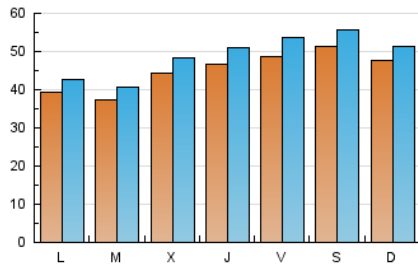

1. Cifras totales y promedios (Nacional)

MES - AÑO	NAVEGADORES UNICOS	VISITAS	PAGINAS
Enero - 2020	127.930	152.651	247.942
PROMEDIO DIARIO	4.525	4.924	7.998
PROMEDIO LUNES-VIERNES	4.379	4.776	7.903
PROMEDIO SABADO-DOMINGO	4.946	5.351	8.272
PAGINAS / VISITAS	1,62		
DURACION MEDIA VISITAS	0:01:53		
DURACION MEDIA PAGINAS	0:00:50		

2. Secciones (Nacional)

	PAGINAS	%
HOME	2.651	1.07 %
RESTO	245.291	98.93 %

3. Por día del mes (Nacional)

Día	N. únicos	Visitas	Páginas	Día	N. únicos	Visitas	Páginas	Día	N. únicos	Visitas	Páginas
1	6.224	6.882	9.541	11	4.194	4.529	7.394	21	3.855	4.172	6.812
2	6.655	7.349	10.892	12	3.988	4.269	6.548	22	4.439	4.810	8.440
3	6.501	7.310	10.816	13	3.415	3.724	6.579	23	4.399	4.784	8.709
4	6.224	6.891	10.143	14	3.717	4.054	7.072	24	4.894	5.297	8.518
5	4.455	4.908	7.313	15	3.824	4.150	7.052	25	5.441	5.818	9.274
6	3.711	4.010	5.930	16	3.890	4.187	7.119	26	5.922	6.364	8.900
7	3.098	3.393	6.511	17	4.044	4.412	8.115	27	4.663	5.084	8.601
8	3.334	3.631	7.195	18	4.654	5.023	8.191	28	4.295	4.686	7.706
9	3.616	3.938	7.466	19	4.686	5.004	8.415	29	4.353	4.713	7.516
10	3.948	4.309	7.582	20	3.949	4.243	6.780	30	4.857	5.250	8.010
								31	5.030	5.457	8.802

4. Gráficas (Nacional)

4.1 Por día de la semana (promedio)

N. únicos / Visitas (x 100)

Páginas (x 100)

4.2 Por franja horaria (promedio)

Visitas (x 1000)

Páginas (x 1000)

4.3 Por meses