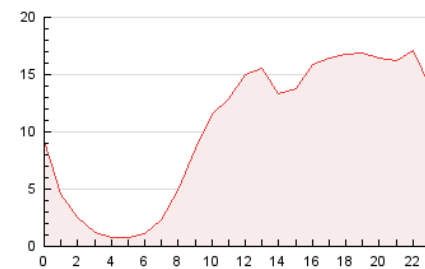

2. Secciones (Nacional)

	PAGINAS	%
HOME	2.651	1.07 %
RESTO	245.291	98.93 %

3. Por día del mes (Nacional)

Día	N. únicos	Visitas	Páginas	Día	N. únicos	Visitas	Páginas	Día	N. únicos	Visitas	Páginas
1	6.224	6.882	9.541	11	4.194	4.529	7.394	21	3.855	4.172	6.812
2	6.655	7.349	10.892	12	3.988	4.269	6.548	22	4.439	4.810	8.440
3	6.501	7.310	10.816	13	3.415	3.724	6.579	23	4.399	4.784	8.709
4	6.224	6.891	10.143	14	3.717	4.054	7.072	24	4.894	5.297	8.518
5	4.455	4.908	7.313	15	3.824	4.150	7.052	25	5.441	5.818	9.274
6	3.711	4.010	5.930	16	3.890	4.187	7.119	26	5.922	6.364	8.900
7	3.098	3.393	6.511	17	4.044	4.412	8.115	27	4.663	5.084	8.601
8	3.334	3.631	7.195	18	4.654	5.023	8.191	28	4.295	4.686	7.706
9	3.616	3.938	7.466	19	4.686	5.004	8.415	29	4.353	4.713	7.516
10	3.948	4.309	7.582	20	3.949	4.243	6.780	30	4.857	5.250	8.010
								31	5.030	5.457	8.802

4. Gráficas (Nacional)

4.1 Por día de la semana (promedio)

N. únicos / Visitas (x 100)

Páginas (x 100)

4.2 Por franja horaria (promedio)

Visitas (x 1000)

Páginas (x 1000)

4.3 Por meses