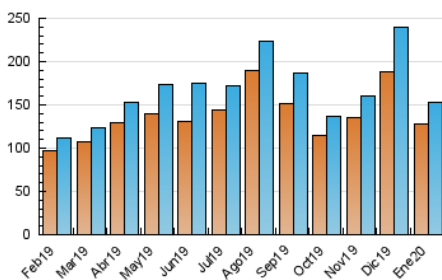

4.3 Por meses

N. únicos / Visitas (x 1000)