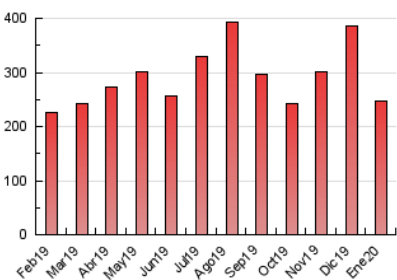

Páginas (x 1000)