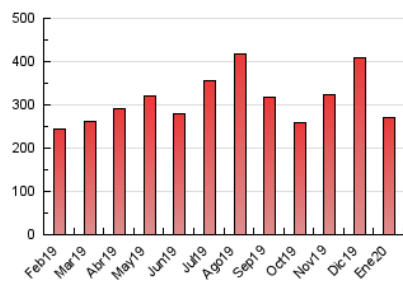

Páginas (x 1000)