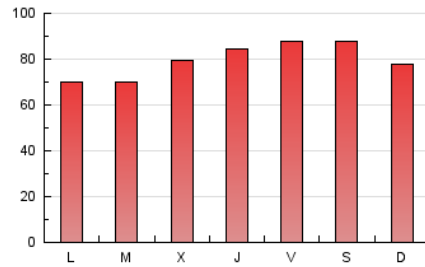

1. Cifras totales y promedios (Nacional)

MES - AÑO	NAVEGADORES UNICOS	VISITAS	PAGINAS
Enero - 2020	127.930	152.651	247.942
PROMEDIO DIARIO	4.525	4.924	7.998
PROMEDIO LUNES-VIERNES	4.379	4.776	7.903
PROMEDIO SABADO-DOMINGO	4.946	5.351	8.272
PAGINAS / VISITAS	1,62		
DURACION MEDIA VISITAS	0:01:53		
DURACION MEDIA PAGINAS	0:00:50		

2. Secciones (Nacional)

	PAGINAS	%
HOME	2.651	1.07 %
RESTO	245.291	98.93 %

3. Por día del mes (Nacional)

Día	N. únicos	Visitas	Páginas	Día	N. únicos	Visitas	Páginas	Día	N. únicos	Visitas	Páginas
1	6.224	6.882	9.541	11	4.194	4.529	7.394	21	3.855	4.172	6.812
2	6.655	7.349	10.892	12	3.988	4.269	6.548	22	4.439	4.810	8.440
3	6.501	7.310	10.816	13	3.415	3.724	6.579	23	4.399	4.784	8.709
4	6.224	6.891	10.143	14	3.717	4.054	7.072	24	4.894	5.297	8.518
5	4.455	4.908	7.313	15	3.824	4.150	7.052	25	5.441	5.818	9.274
6	3.711	4.010	5.930	16	3.890	4.187	7.119	26	5.922	6.364	8.900
7	3.098	3.393	6.511	17	4.044	4.412	8.115	27	4.663	5.084	8.601
8	3.334	3.631	7.195	18	4.654	5.023	8.191	28	4.295	4.686	7.706
9	3.616	3.938	7.466	19	4.686	5.004	8.415	29	4.353	4.713	7.516
10	3.948	4.309	7.582	20	3.949	4.243	6.780	30	4.857	5.250	8.010
								31	5.030	5.457	8.802

4. Gráficas (Nacional)

4.1 Por día de la semana (promedio)

N. únicos / Visitas (x 100)

Páginas (x 100)

4.2 Por franja horaria (promedio)

Visitas (x 1000)

Páginas (x 1000)

4.3 Por meses