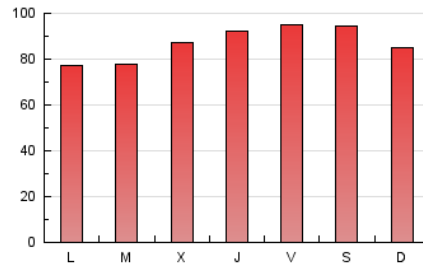

1. Cifras totales y promedios (Nacional e Internacional)

MES - AÑO	NAVEGADORES UNICOS	VISITAS	PAGINAS
Enero - 2020	146.116	173.205	271.108
PROMEDIO DIARIO	5.154	5.587	8.745
PROMEDIO LUNES-VIERNES	5.019	5.451	8.666
PROMEDIO SABADO-DOMINGO	5.539	5.980	8.972
PAGINAS / VISITAS	1,57		
DURACION MEDIA VISITAS	0:01:48		
DURACION MEDIA PAGINAS	0:00:52		

2. Secciones (Nacional e Internacional)

	PAGINAS	%
HOME	4.692	1.73 %
RESTO	266.416	98.27 %

3. Por día del mes (Nacional e Internacional)

Día	N. únicos	Visitas	Páginas	Día	N. únicos	Visitas	Páginas	Día	N. únicos	Visitas	Páginas
1	6.778	7.467	10.183	11	4.660	5.013	7.930	21	4.540	4.887	7.657
2	7.196	7.941	11.573	12	4.552	4.866	7.216	22	5.227	5.628	9.354
3	6.984	7.806	11.395	13	3.961	4.296	7.240	23	5.235	5.660	9.746
4	6.706	7.419	10.726	14	4.356	4.724	7.838	24	5.710	6.161	9.429
5	4.876	5.347	7.810	15	4.486	4.842	7.839	25	6.156	6.600	10.139
6	4.191	4.514	6.496	16	4.570	4.906	7.864	26	6.703	7.185	9.833
7	3.588	3.905	7.101	17	4.695	5.091	8.890	27	5.464	5.945	9.538
8	3.875	4.202	7.829	18	5.309	5.714	8.936	28	4.997	5.421	8.551
9	4.103	4.448	8.050	19	5.350	5.695	9.189	29	5.060	5.469	8.398
10	4.458	4.845	8.217	20	4.648	4.989	7.616	30	5.606	6.043	8.921
								31	5.719	6.176	9.604

4. Gráficas (Nacional e Internacional)

4.1 Por día de la semana (promedio)

N. únicos / Visitas (x 100)

Páginas (x 100)

4.2 Por franja horaria (promedio)

Visitas (x 1000)

Páginas (x 1000)

4.3 Por meses