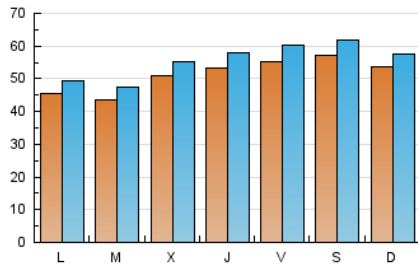

1. Cifras totales y promedios (Nacional e Internacional)

MES - AÑO	NAVEGADORES UNICOS	VISITAS	PAGINAS
Enero - 2020	146.116	173.205	271.108
PROMEDIO DIARIO	5.154	5.587	8.745
PROMEDIO LUNES-VIERNES	5.019	5.451	8.666
PROMEDIO SABADO-DOMINGO	5.539	5.980	8.972
PAGINAS / VISITAS	1,57		
DURACION MEDIA VISITAS	0:01:48		
DURACION MEDIA PAGINAS	0:00:52		

2. Secciones (Nacional e Internacional)

	PAGINAS	%
HOME	4.692	1.73 %
RESTO	266.416	98.27 %

3. Por día del mes (Nacional e Internacional)

Día	N. únicos	Visitas	Páginas	Día	N. únicos	Visitas	Páginas	Día	N. únicos	Visitas	Páginas
1	6.778	7.467	10.183	11	4.660	5.013	7.930	21	4.540	4.887	7.657
2	7.196	7.941	11.573	12	4.552	4.866	7.216	22	5.227	5.628	9.354
3	6.984	7.806	11.395	13	3.961	4.296	7.240	23	5.235	5.660	9.746
4	6.706	7.419	10.726	14	4.356	4.724	7.838	24	5.710	6.161	9.429
5	4.876	5.347	7.810	15	4.486	4.842	7.839	25	6.156	6.600	10.139
6	4.191	4.514	6.496	16	4.570	4.906	7.864	26	6.703	7.185	9.833
7	3.588	3.905	7.101	17	4.695	5.091	8.890	27	5.464	5.945	9.538
8	3.875	4.202	7.829	18	5.309	5.714	8.936	28	4.997	5.421	8.551
9	4.103	4.448	8.050	19	5.350	5.695	9.189	29	5.060	5.469	8.398
10	4.458	4.845	8.217	20	4.648	4.989	7.616	30	5.606	6.043	8.921
								31	5.719	6.176	9.604

4. Gráficas (Nacional e Internacional)

4.1 Por día de la semana (promedio)

N. únicos / Visitas (x 100)

Páginas (x 100)

4.2 Por franja horaria (promedio)

Visitas (x 1000)

Páginas (x 1000)

4.3 Por meses