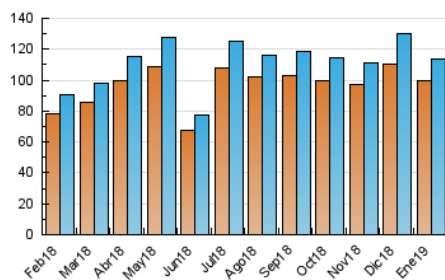

#### 3. Por día del mes (Nacional)

Día	N. únicos	Visitas	Páginas	Día	N. únicos	Visitas	Páginas	Día	N. únicos	Visitas	Páginas
1	4.174	4.416	6.927	11	4.678	4.898	8.286	21	2.604	2.749	5.545
2	4.200	4.460	7.929	12	4.288	4.512	9.157	22	2.896	3.060	6.279
3	4.072	4.297	7.556	13	3.733	3.889	6.856	23	2.547	2.681	5.398
4	4.586	4.839	7.832	14	2.990	3.147	6.157	24	2.844	2.987	6.279
5	6.416	6.732	9.038	15	3.507	3.692	6.502	25	3.477	3.641	7.379
6	2.864	2.980	4.767	16	3.052	3.208	6.087	26	3.511	3.690	7.791
7	2.576	2.702	4.815	17	3.141	3.338	6.902	27	3.598	3.768	7.428
8	2.679	2.829	5.089	18	3.430	3.611	7.634	28	3.021	3.161	6.281
9	2.765	2.890	5.137	19	4.110	4.318	8.731	29	3.205	3.354	6.494
10	2.924	3.063	5.641	20	3.591	3.766	6.763	30	3.304	3.475	6.984
								31	3.480	3.683	7.390

##### 4.1 Por día de la semana (promedio)

N. únicos / Visitas (x 100)

Páginas (x 100)

##### 4.2 Por franja horaria (promedio)

Visitas (x 1000)

Páginas (x 1000)

##### 4.3 Por meses

N. únicos / Visitas (x 1000)

Páginas (x 1000)