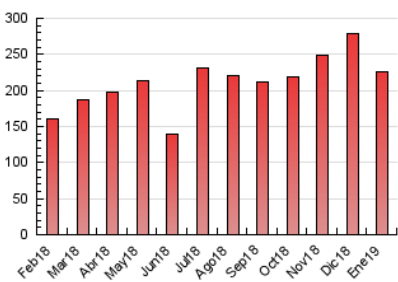

### 3. Por día del mes (Nacional e Internacional)

Día	N. únicos	Visitas	Páginas	Día	N. únicos	Visitas	Páginas	Día	N. únicos	Visitas	Páginas
1	4.607	4.861	7.462	11	5.049	5.279	8.741	21	2.984	3.144	6.021
2	4.574	4.850	8.396	12	4.669	4.909	9.664	22	3.261	3.440	6.746
3	4.451	4.692	8.049	13	4.098	4.267	7.325	23	2.911	3.055	5.871
4	4.938	5.201	8.302	14	3.369	3.545	6.631	24	3.183	3.335	6.689
5	6.790	7.103	9.474	15	3.881	4.074	6.962	25	3.863	4.039	7.875
6	3.270	3.399	5.281	16	3.405	3.572	6.557	26	3.856	4.046	8.247
7	2.962	3.097	5.274	17	3.511	3.716	7.400	27	4.054	4.235	8.002
8	3.021	3.179	5.482	18	3.795	3.990	8.095	28	3.440	3.592	6.823
9	3.109	3.251	5.562	19	4.477	4.697	9.213	29	3.573	3.737	6.976
10	3.266	3.415	6.060	20	3.939	4.133	7.200	30	3.707	3.886	7.443
								31	3.887	4.101	7.895

4. Gráficas (Nacional e Internacional)

4.1 Por día de la semana (promedio)

N. únicos / Visitas (x 100)

Páginas (x 100)

4.2 Por franja horaria (promedio)

Visitas (x 1000)

Páginas (x 1000)

4.3 Por meses

N. únicos / Visitas (x 1000)

Páginas (x 1000)