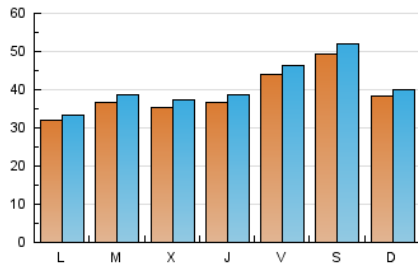

4. Gráficas (Nacional e Internacional)

4.1 Por día de la semana (promedio)

N. únicos / Visitas (x 100)