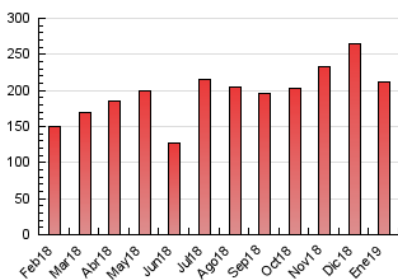

#### 3. Por día del mes (Nacional)

Día	N. únicos	Visitas	Páginas	Día	N. únicos	Visitas	Páginas	Día	N. únicos	Visitas	Páginas
1	4.174	4.416	6.927	11	4.678	4.898	8.286	21	2.604	2.749	5.545
2	4.200	4.460	7.929	12	4.288	4.512	9.157	22	2.896	3.060	6.279
3	4.072	4.297	7.556	13	3.733	3.889	6.856	23	2.547	2.681	5.398
4	4.586	4.839	7.832	14	2.990	3.147	6.157	24	2.844	2.987	6.279
5	6.416	6.732	9.038	15	3.507	3.692	6.502	25	3.477	3.641	7.379
6	2.864	2.980	4.767	16	3.052	3.208	6.087	26	3.511	3.690	7.791
7	2.576	2.702	4.815	17	3.141	3.338	6.902	27	3.598	3.768	7.428
8	2.679	2.829	5.089	18	3.430	3.611	7.634	28	3.021	3.161	6.281
9	2.765	2.890	5.137	19	4.110	4.318	8.731	29	3.205	3.354	6.494
10	2.924	3.063	5.641	20	3.591	3.766	6.763	30	3.304	3.475	6.984
								31	3.480	3.683	7.390

##### 4.1 Por día de la semana (promedio)

N. únicos / Visitas (x 100)

Páginas (x 100)

##### 4.2 Por franja horaria (promedio)

Visitas (x 1000)

Páginas (x 1000)

##### 4.3 Por meses

N. únicos / Visitas (x 1000)

Páginas (x 1000)