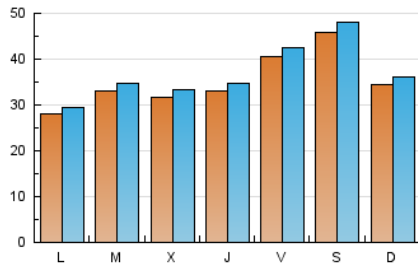

4. Gráficas (Nacional)

4.1 Por día de la semana (promedio)

N. únicos / Visitas (x 100)