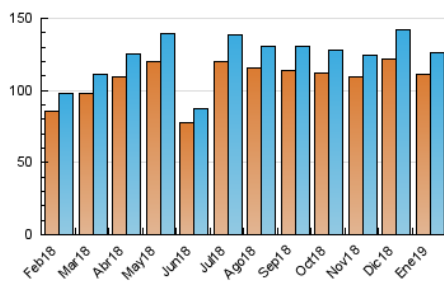

4.3 Por meses

N. únicos / Visitas (x 1000)