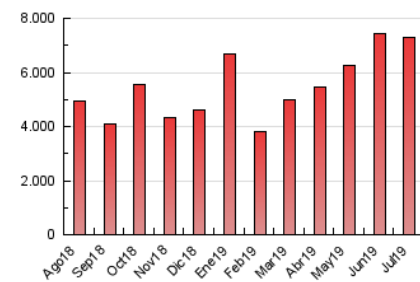

#### 3. Por día del mes (Nacional)

Día	N. únicos	Visitas	Páginas	Día	N. únicos	Visitas	Páginas	Día	N. únicos	Visitas	Páginas
1	92.639	114.821	209.661	11	120.058	144.802	248.005	21	101.224	121.279	217.859
2	105.902	127.412	222.330	12	102.453	122.647	217.366	22	89.135	110.765	211.936
3	92.747	112.727	214.717	13	88.578	106.098	189.184	23	111.479	135.504	246.734
4	106.731	130.517	243.576	14	119.476	144.518	307.177	24	124.987	153.739	285.346
5	121.042	144.955	253.401	15	121.686	145.382	308.035	25	98.600	120.680	216.387
6	95.981	113.216	197.934	16	129.011	158.311	308.166	26	116.029	141.180	247.126
7	85.472	103.515	199.544	17	99.897	124.005	259.753	27	94.345	113.661	199.820
8	109.506	133.507	242.303	18	99.890	123.367	236.101	28	110.512	135.376	255.336
9	101.154	123.225	224.742	19	88.887	109.793	209.508	29	128.271	150.648	262.005
10	90.959	110.843	205.267	20	111.101	133.114	238.450	30	89.680	110.121	208.128
				21				31	99.097	119.727	213.415

4. Gráficas (Nacional)

4.1 Por día de la semana (promedio)

N. únicos / Visitas (x 100)

Páginas (x 100)

4.2 Por franja horaria (promedio)

Visitas (x 1000)

Páginas (x 1000)

4.3 Por meses

N. únicos / Visitas (x 1000)

Páginas (x 1000)