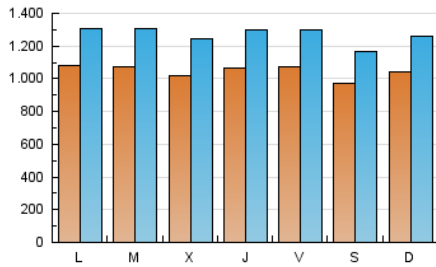

4. Gráficas (Nacional)

4.1 Por día de la semana (promedio)

N. únicos / Visitas (x 100)