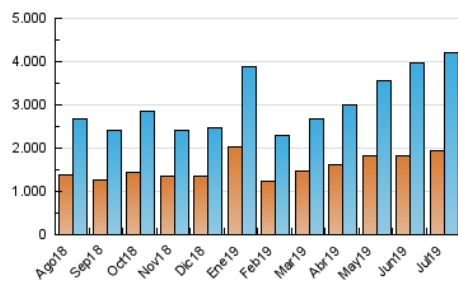

### 3. Por día del mes (Nacional e Internacional)

Día	N. únicos	Visitas	Páginas	Día	N. únicos	Visitas	Páginas	Día	N. únicos	Visitas	Páginas
1	100.803	123.736	224.725	11	128.421	153.966	263.101	21	108.559	129.253	230.347
2	113.867	136.146	237.093	12	110.812	131.734	232.057	22	97.246	119.696	226.778
3	100.339	121.104	229.181	13	95.596	113.703	200.993	23	120.070	144.931	262.282
4	114.172	138.684	256.742	14	127.753	153.525	323.463	24	133.594	163.222	301.211
5	128.458	153.107	266.973	15	131.039	155.625	326.574	25	106.979	129.902	231.381
6	102.164	119.941	208.493	16	138.373	168.631	325.902	26	124.573	150.578	262.246
7	91.817	110.449	210.872	17	107.899	132.918	275.937	27	101.159	121.154	212.046
8	117.470	142.246	256.960	18	107.582	131.788	250.403	28	118.283	143.891	269.493
9	109.396	132.196	239.300	19	96.489	118.124	223.156	29	137.269	160.547	278.596
10	98.895	119.522	219.593	20	117.877	140.541	250.063	30	97.521	118.678	222.750
								31	107.412	128.752	227.670

4. Gráficas (Nacional e Internacional)

4.1 Por día de la semana (promedio)

N. únicos / Visitas (x 100)

Páginas (x 100)

4.2 Por franja horaria (promedio)

Visitas (x 1000)

Páginas (x 1000)

4.3 Por meses

N. únicos / Visitas (x 1000)

Páginas (x 1000)