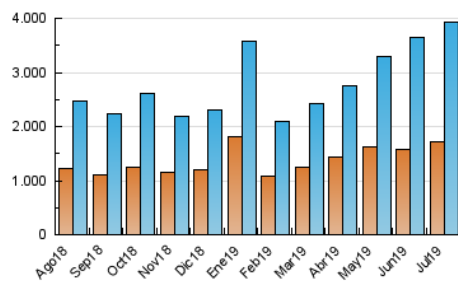

#### 3. Por día del mes (Nacional)

Día	N. únicos	Visitas	Páginas	Día	N. únicos	Visitas	Páginas	Día	N. únicos	Visitas	Páginas
1	92.639	114.821	209.661	11	120.058	144.802	248.005	21	101.224	121.279	217.859
2	105.902	127.412	222.330	12	102.453	122.647	217.366	22	89.135	110.765	211.936
3	92.747	112.727	214.717	13	88.578	106.098	189.184	23	111.479	135.504	246.734
4	106.731	130.517	243.576	14	119.476	144.518	307.177	24	124.987	153.739	285.346
5	121.042	144.955	253.401	15	121.686	145.382	308.035	25	98.600	120.680	216.387
6	95.981	113.216	197.934	16	129.011	158.311	308.166	26	116.029	141.180	247.126
7	85.472	103.515	199.544	17	99.897	124.005	259.753	27	94.345	113.661	199.820
8	109.506	133.507	242.303	18	99.890	123.367	236.101	28	110.512	135.376	255.336
9	101.154	123.225	224.742	19	88.887	109.793	209.508	29	128.271	150.648	262.005
10	90.959	110.843	205.267	20	111.101	133.114	238.450	30	89.680	110.121	208.128
				21				31	99.097	119.727	213.415

4. Gráficas (Nacional)

4.1 Por día de la semana (promedio)

N. únicos / Visitas (x 100)

Páginas (x 100)

4.2 Por franja horaria (promedio)

Visitas (x 1000)

Páginas (x 1000)

4.3 Por meses

N. únicos / Visitas (x 1000)

Páginas (x 1000)