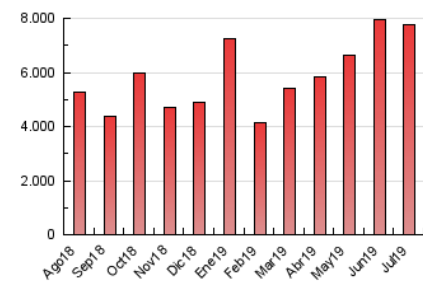

### 3. Por día del mes (Nacional e Internacional)

Día	N. únicos	Visitas	Páginas	Día	N. únicos	Visitas	Páginas	Día	N. únicos	Visitas	Páginas
1	100.803	123.736	224.725	11	128.421	153.966	263.101	21	108.559	129.253	230.347
2	113.867	136.146	237.093	12	110.812	131.734	232.057	22	97.246	119.696	226.778
3	100.339	121.104	229.181	13	95.596	113.703	200.993	23	120.070	144.931	262.282
4	114.172	138.684	256.742	14	127.753	153.525	323.463	24	133.594	163.222	301.211
5	128.458	153.107	266.973	15	131.039	155.625	326.574	25	106.979	129.902	231.381
6	102.164	119.941	208.493	16	138.373	168.631	325.902	26	124.573	150.578	262.246
7	91.817	110.449	210.872	17	107.899	132.918	275.937	27	101.159	121.154	212.046
8	117.470	142.246	256.960	18	107.582	131.788	250.403	28	118.283	143.891	269.493
9	109.396	132.196	239.300	19	96.489	118.124	223.156	29	137.269	160.547	278.596
10	98.895	119.522	219.593	20	117.877	140.541	250.063	30	97.521	118.678	222.750
								31	107.412	128.752	227.670

4. Gráficas (Nacional e Internacional)

4.1 Por día de la semana (promedio)

N. únicos / Visitas (x 100)

Páginas (x 100)

4.2 Por franja horaria (promedio)

Visitas (x 1000)

Páginas (x 1000)

4.3 Por meses

N. únicos / Visitas (x 1000)

Páginas (x 1000)