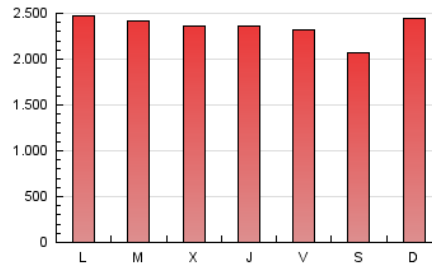

#### 2. Secciones (Nacional)

	PAGINAS	%
<b>HOME</b>	1.569.859	21.51 %
<b>RESTO</b>	5.729.453	78.49 %

#### 3. Por día del mes (Nacional)

Día	N. únicos	Visitas	Páginas	Día	N. únicos	Visitas	Páginas	Día	N. únicos	Visitas	Páginas
1	92.639	114.821	209.661	11	120.058	144.802	248.005	21	101.224	121.279	217.859
2	105.902	127.412	222.330	12	102.453	122.647	217.366	22	89.135	110.765	211.936
3	92.747	112.727	214.717	13	88.578	106.098	189.184	23	111.479	135.504	246.734
4	106.731	130.517	243.576	14	119.476	144.518	307.177	24	124.987	153.739	285.346
5	121.042	144.955	253.401	15	121.686	145.382	308.035	25	98.600	120.680	216.387
6	95.981	113.216	197.934	16	129.011	158.311	308.166	26	116.029	141.180	247.126
7	85.472	103.515	199.544	17	99.897	124.005	259.753	27	94.345	113.661	199.820
8	109.506	133.507	242.303	18	99.890	123.367	236.101	28	110.512	135.376	255.336
9	101.154	123.225	224.742	19	88.887	109.793	209.508	29	128.271	150.648	262.005
10	90.959	110.843	205.267	20	111.101	133.114	238.450	30	89.680	110.121	208.128
				21				31	99.097	119.727	213.415

4. Gráficas (Nacional)

4.1 Por día de la semana (promedio)

N. únicos / Visitas (x 100)

Páginas (x 100)

4.2 Por franja horaria (promedio)

Visitas (x 1000)

Páginas (x 1000)

4.3 Por meses