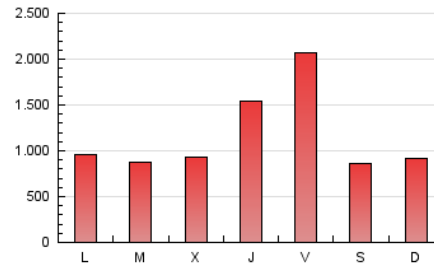

1. Cifras totales y promedios (Nacional e Internacional)

MES - AÑO	NAVEGADORES UNICOS	VISITAS	PAGINAS
Diciembre - 2022	1.963.678	2.701.255	3.705.820
PROMEDIO DIARIO	81.793	87.137	119.543
PROMEDIO LUNES-VIERNES	91.595	97.526	132.174
PROMEDIO SABADO-DOMINGO	57.832	61.742	88.667
PAGINAS / VISITAS	1,37		
DURACION MEDIA VISITAS	0:00:48		
DURACION MEDIA PAGINAS	0:02:09		

2. Secciones (Nacional e Internacional)

	PAGINAS	%
HOME	63.483	1.71 %
RESTO	3.642.337	98.29 %

3. Por día del mes (Nacional e Internacional)

Día	N. únicos	Visitas	Páginas	Día	N. únicos	Visitas	Páginas	Día	N. únicos	Visitas	Páginas
1	45.868	50.741	69.506	11	105.552	111.416	155.902	21	52.572	56.587	78.676
2	41.673	45.738	63.710	12	85.196	90.004	122.133	22	34.964	38.634	54.788
3	37.768	41.181	72.002	13	78.301	87.376	120.120	23	35.604	38.420	55.656
4	38.484	42.375	75.033	14	98.413	109.682	154.785	24	27.872	30.116	41.784
5	61.603	69.395	102.875	15	102.268	110.358	143.435	25	50.109	54.531	79.437
6	56.723	62.728	87.556	16	67.912	73.637	99.357	26	58.975	65.815	94.538
7	52.878	58.019	82.881	17	48.801	52.463	73.560	27	39.624	42.994	61.042
8	341.159	352.807	457.896	18	36.036	38.902	54.686	28	33.770	37.339	55.855
9	580.707	596.224	775.792	19	40.459	43.874	61.857	29	28.320	30.641	45.568
10	144.443	150.791	199.987	20	52.400	56.528	79.453	30	25.691	28.040	40.341
								31	31.426	33.899	45.609

4. Gráficas (Nacional e Internacional)

4.1 Por día de la semana (promedio)

N. únicos / Visitas (x 100)

Páginas (x 100)

4.2 Por franja horaria (promedio)

Visitas (x 1000)

Páginas (x 1000)

4.3 Por meses