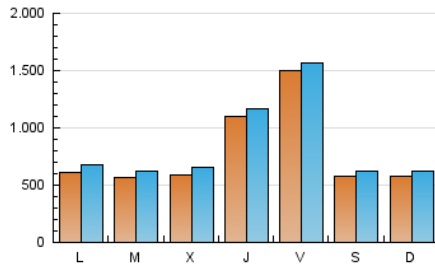

1. Cifras totales y promedios (Nacional e Internacional)

MES - AÑO	NAVEGADORES UNICOS	VISITAS	PAGINAS
Diciembre - 2022	1.963.678	2.701.255	3.705.820
PROMEDIO DIARIO	81.793	87.137	119.543
PROMEDIO LUNES-VIERNES	91.595	97.526	132.174
PROMEDIO SABADO-DOMINGO	57.832	61.742	88.667
PAGINAS / VISITAS	1,37		
DURACION MEDIA VISITAS	0:00:48		
DURACION MEDIA PAGINAS	0:02:09		

2. Secciones (Nacional e Internacional)

	PAGINAS	%
HOME	63.483	1.71 %
RESTO	3.642.337	98.29 %

3. Por día del mes (Nacional e Internacional)

Día	N. únicos	Visitas	Páginas	Día	N. únicos	Visitas	Páginas	Día	N. únicos	Visitas	Páginas
1	45.868	50.741	69.506	11	105.552	111.416	155.902	21	52.572	56.587	78.676
2	41.673	45.738	63.710	12	85.196	90.004	122.133	22	34.964	38.634	54.788
3	37.768	41.181	72.002	13	78.301	87.376	120.120	23	35.604	38.420	55.656
4	38.484	42.375	75.033	14	98.413	109.682	154.785	24	27.872	30.116	41.784
5	61.603	69.395	102.875	15	102.268	110.358	143.435	25	50.109	54.531	79.437
6	56.723	62.728	87.556	16	67.912	73.637	99.357	26	58.975	65.815	94.538
7	52.878	58.019	82.881	17	48.801	52.463	73.560	27	39.624	42.994	61.042
8	341.159	352.807	457.896	18	36.036	38.902	54.686	28	33.770	37.339	55.855
9	580.707	596.224	775.792	19	40.459	43.874	61.857	29	28.320	30.641	45.568
10	144.443	150.791	199.987	20	52.400	56.528	79.453	30	25.691	28.040	40.341
								31	31.426	33.899	45.609

4. Gráficas (Nacional e Internacional)

4.1 Por día de la semana (promedio)

N. únicos / Visitas (x 100)

Páginas (x 100)

4.2 Por franja horaria (promedio)

Visitas (x 1000)

Páginas (x 1000)

4.3 Por meses