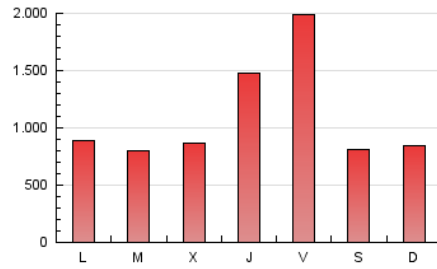

1. Cifras totales y promedios (Nacional)

MES - AÑO	NAVEGADORES UNICOS	VISITAS	PAGINAS
Diciembre - 2022	1.838.325	2.554.637	3.503.001
PROMEDIO DIARIO	77.286	82.408	113.000
PROMEDIO LUNES-VIERNES	86.933	92.685	125.457
PROMEDIO SABADO-DOMINGO	53.707	57.284	82.549
PAGINAS / VISITAS	1,37		
DURACION MEDIA VISITAS	0:00:48		
DURACION MEDIA PAGINAS	0:02:08		

2. Secciones (Nacional)

	PAGINAS	%
HOME	62.327	1.78 %
RESTO	3.440.674	98.22 %

3. Por día del mes (Nacional)

Día	N. únicos	Visitas	Páginas	Día	N. únicos	Visitas	Páginas	Día	N. únicos	Visitas	Páginas
1	41.710	46.506	63.351	11	101.036	106.158	148.392	21	49.218	52.971	73.665
2	38.348	42.380	58.937	12	80.225	84.806	114.957	22	32.003	35.211	50.080
3	34.272	37.579	66.809	13	71.827	80.135	110.585	23	32.006	34.650	50.506
4	35.328	39.111	70.267	14	92.515	103.709	146.852	24	24.326	26.392	36.712
5	57.931	65.751	97.661	15	97.842	105.456	136.803	25	45.504	49.570	72.618
6	53.164	59.075	82.326	16	64.107	69.628	93.845	26	53.851	60.543	87.314
7	49.747	54.568	77.826	17	45.021	48.461	68.140	27	34.492	37.862	53.948
8	335.599	346.400	448.024	18	30.821	33.341	47.769	28	29.530	32.924	49.914
9	566.810	583.221	757.786	19	36.837	39.907	56.364	29	24.154	26.327	39.699
10	138.831	144.546	191.111	20	48.612	52.829	74.416	30	21.989	24.219	35.201
								31	28.221	30.401	41.123

4. Gráficas (Nacional)

4.1 Por día de la semana (promedio)

N. únicos / Visitas (x 100)

Páginas (x 100)

4.2 Por franja horaria (promedio)

Visitas_ (x 1000)

Páginas (x 1000)

4.3 Por meses