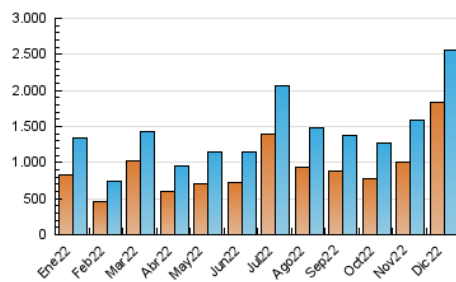

2. Secciones (Nacional)

	PAGINAS	%
HOME	62.327	1.78 %
RESTO	3.440.674	98.22 %

3. Por día del mes (Nacional)

Día	N. únicos	Visitas	Páginas	Día	N. únicos	Visitas	Páginas	Día	N. únicos	Visitas	Páginas
1	41.710	46.506	63.351	11	101.036	106.158	148.392	21	49.218	52.971	73.665
2	38.348	42.380	58.937	12	80.225	84.806	114.957	22	32.003	35.211	50.080
3	34.272	37.579	66.809	13	71.827	80.135	110.585	23	32.006	34.650	50.506
4	35.328	39.111	70.267	14	92.515	103.709	146.852	24	24.326	26.392	36.712
5	57.931	65.751	97.661	15	97.842	105.456	136.803	25	45.504	49.570	72.618
6	53.164	59.075	82.326	16	64.107	69.628	93.845	26	53.851	60.543	87.314
7	49.747	54.568	77.826	17	45.021	48.461	68.140	27	34.492	37.862	53.948
8	335.599	346.400	448.024	18	30.821	33.341	47.769	28	29.530	32.924	49.914
9	566.810	583.221	757.786	19	36.837	39.907	56.364	29	24.154	26.327	39.699
10	138.831	144.546	191.111	20	48.612	52.829	74.416	30	21.989	24.219	35.201
								31	28.221	30.401	41.123

4. Gráficas (Nacional)

4.1 Por día de la semana (promedio)

N. únicos / Visitas (x 100)

Páginas (x 100)

4.2 Por franja horaria (promedio)

Visitas_ (x 1000)

Páginas (x 1000)

4.3 Por meses

N. únicos / Visitas (x 1000)

Páginas (x 1000)

5. Observaciones

Este Medio Electrónico de Comunicación ha sido medido por la herramienta Google Analytics de Google (Universal Analytics)

6. Definiciones básicas (Para más información ver Normas Técnicas para el Control de los Medios Electrónicos de Comunicación)

Visita:

Una secuencia ininterrumpida de páginas servidas a un usuario válido. Si dicho usuario no realiza peticiones de páginas en un periodo de tiempo (30 min) la siguiente petición constituirá el inicio de una nueva visita.