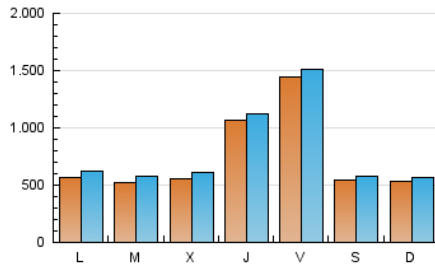

1. Cifras totales y promedios (Nacional)

MES - AÑO	NAVEGADORES UNICOS	VISITAS	PAGINAS
Diciembre - 2022	1.838.325	2.554.637	3.503.001
PROMEDIO DIARIO	77.286	82.408	113.000
PROMEDIO LUNES-VIERNES	86.933	92.685	125.457
PROMEDIO SABADO-DOMINGO	53.707	57.284	82.549
PAGINAS / VISITAS	1,37		
DURACION MEDIA VISITAS	0:00:48		
DURACION MEDIA PAGINAS	0:02:08		

2. Secciones (Nacional)

	PAGINAS	%
HOME	62.327	1.78 %
RESTO	3.440.674	98.22 %

3. Por día del mes (Nacional)

Día	N. únicos	Visitas	Páginas	Día	N. únicos	Visitas	Páginas	Día	N. únicos	Visitas	Páginas
1	41.710	46.506	63.351	11	101.036	106.158	148.392	21	49.218	52.971	73.665
2	38.348	42.380	58.937	12	80.225	84.806	114.957	22	32.003	35.211	50.080
3	34.272	37.579	66.809	13	71.827	80.135	110.585	23	32.006	34.650	50.506
4	35.328	39.111	70.267	14	92.515	103.709	146.852	24	24.326	26.392	36.712
5	57.931	65.751	97.661	15	97.842	105.456	136.803	25	45.504	49.570	72.618
6	53.164	59.075	82.326	16	64.107	69.628	93.845	26	53.851	60.543	87.314
7	49.747	54.568	77.826	17	45.021	48.461	68.140	27	34.492	37.862	53.948
8	335.599	346.400	448.024	18	30.821	33.341	47.769	28	29.530	32.924	49.914
9	566.810	583.221	757.786	19	36.837	39.907	56.364	29	24.154	26.327	39.699
10	138.831	144.546	191.111	20	48.612	52.829	74.416	30	21.989	24.219	35.201
								31	28.221	30.401	41.123

4. Gráficas (Nacional)

4.1 Por día de la semana (promedio)

N. únicos / Visitas (x 100)

Páginas (x 100)

4.2 Por franja horaria (promedio)

Visitas_ (x 1000)

Páginas (x 1000)

4.3 Por meses