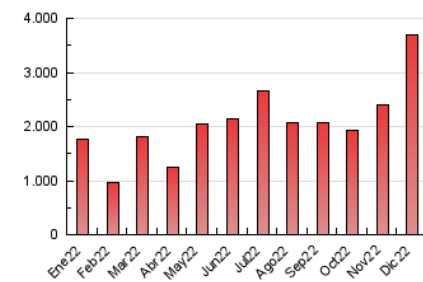

Páginas (x 1000)