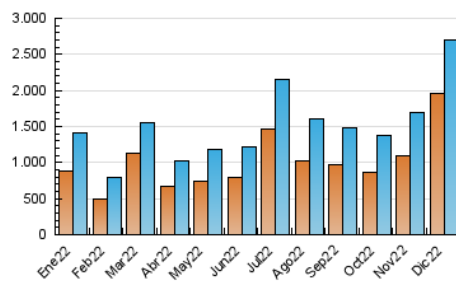

4.3 Por meses

N. únicos / Visitas (x 1000)