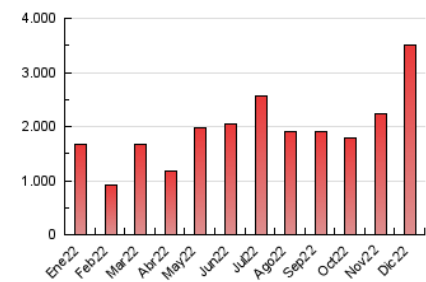

Páginas (x 1000)