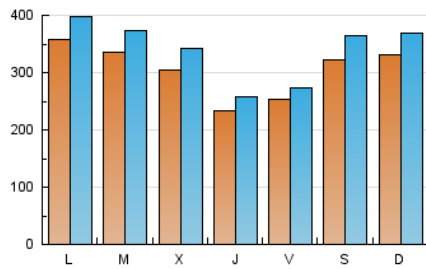

1. Cifras totales y promedios (Nacional)

MES - AÑO	NAVEGADORES UNICOS	VISITAS	PAGINAS
Noviembre - 2023	577.112	1.011.648	1.446.616
PROMEDIO DIARIO	30.278	33.722	48.221
PROMEDIO LUNES-VIERNES	29.400	32.663	46.772
PROMEDIO SABADO-DOMINGO	32.692	36.632	52.205
PAGINAS / VISITAS	1,43		
DURACION MEDIA VISITAS	0:01:04		
TIEMPO INTERACCIÓN MEDIO	0:00:22		

2. Secciones (Nacional)

	PAGINAS	%
HOME	49.608	3.43 %
RESTO	1.397.008	96.57 %

3. Por día del mes (Nacional)

Día	N. únicos	Visitas	Páginas	Día	N. únicos	Visitas	Páginas	Día	N. únicos	Visitas	Páginas
1	41.570	47.722	75.777	11	45.999	49.284	62.924	21	43.804	48.962	64.811
2	29.205	32.835	49.745	12	34.595	36.852	47.442	22	27.617	30.668	42.910
3	19.440	21.593	33.195	13	23.679	26.165	36.668	23	18.850	20.735	32.651
4	31.553	36.169	56.705	14	32.194	35.360	48.297	24	17.760	19.471	34.054
5	31.385	35.469	49.920	15	29.065	33.506	46.282	25	17.856	20.418	33.912
6	31.774	36.143	49.036	16	20.460	23.243	35.671	26	28.560	32.555	55.210
7	34.389	38.937	51.416	17	21.848	24.034	34.241	27	44.733	48.469	68.390
8	29.400	31.466	44.213	18	33.632	39.507	54.715	28	23.990	26.416	38.790
9	27.224	29.751	41.760	19	37.952	42.802	56.814	29	24.649	28.114	41.677
10	41.865	44.095	60.243	20	42.826	48.032	64.378	30	20.468	22.875	34.769

4. Gráficas (Nacional)

4.1 Por día de la semana (promedio)

N. únicos / Visitas (x 100)

Páginas (x 100)

4.2 Por franja horaria (promedio)

Visitas_ (x 1000)

Páginas (x 1000)

4.3 Por meses