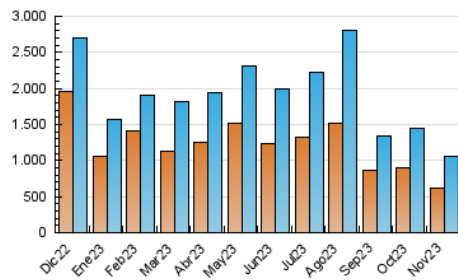

4.2 Por franja horaria (promedio)

Visitas_ (x 1000)

Páginas (x 1000)

4.3 Por meses

N. únicos / Visitas (x 1000)