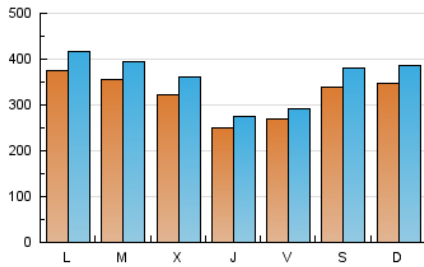

1. Cifras totales y promedios (Nacional e Internacional)

MES - AÑO	NAVEGADORES UNICOS	VISITAS	PAGINAS
Noviembre - 2023	624.701	1.065.314	1.519.709
PROMEDIO DIARIO	31.965	35.510	50.657
PROMEDIO LUNES-VIERNES	31.134	34.475	49.294
PROMEDIO SABADO-DOMINGO	34.250	38.358	54.406
PAGINAS / VISITAS	1,43		
DURACION MEDIA VISITAS	0:01:03		
TIEMPO INTERACCIÓN MEDIO	0:00:21		

2. Secciones (Nacional e Internacional)

	PAGINAS	%
HOME	51.395	3.38 %
RESTO	1.468.314	96.62 %

3. Por día del mes (Nacional e Internacional)

Día	N. únicos	Visitas	Páginas	Día	N. únicos	Visitas	Páginas	Día	N. únicos	Visitas	Páginas
1	43.352	49.553	78.430	11	47.532	51.338	65.282	21	46.079	51.022	68.040
2	30.854	34.321	52.177	12	36.537	38.636	49.874	22	29.489	32.467	45.686
3	21.034	23.123	35.465	13	25.561	28.166	39.187	23	20.594	22.553	35.251
4	33.035	37.654	58.768	14	33.943	37.556	50.812	24	19.321	21.155	36.451
5	32.926	37.100	52.153	15	30.774	35.266	48.789	25	19.197	21.875	35.853
6	33.640	37.862	51.701	16	22.146	24.877	38.103	26	29.939	34.114	57.145
7	36.137	40.672	53.987	17	23.547	26.209	36.895	27	46.500	50.181	70.910
8	31.064	33.424	46.651	18	35.307	41.461	56.991	28	25.560	28.157	40.936
9	28.898	31.468	44.315	19	39.524	44.688	59.184	29	26.362	29.922	44.217
10	43.601	45.691	62.581	20	44.472	50.099	66.775	30	22.010	24.704	37.100

4. Gráficas (Nacional e Internacional)

4.1 Por día de la semana (promedio)

N. únicos / Visitas (x 100)

Páginas (x 100)

4.2 Por franja horaria (promedio)

Visitas_ (x 1000)

Páginas (x 1000)

4.3 Por meses