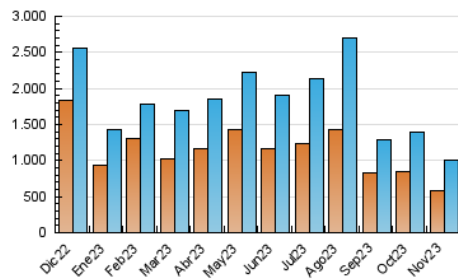

2. Secciones (Nacional)

	PAGINAS	%
HOME	49.608	3.43 %
RESTO	1.397.008	96.57 %

3. Por día del mes (Nacional)

Día	N. únicos	Visitas	Páginas	Día	N. únicos	Visitas	Páginas	Día	N. únicos	Visitas	Páginas
1	41.570	47.722	75.777	11	45.999	49.284	62.924	21	43.804	48.962	64.811
2	29.205	32.835	49.745	12	34.595	36.852	47.442	22	27.617	30.668	42.910
3	19.440	21.593	33.195	13	23.679	26.165	36.668	23	18.850	20.735	32.651
4	31.553	36.169	56.705	14	32.194	35.360	48.297	24	17.760	19.471	34.054
5	31.385	35.469	49.920	15	29.065	33.506	46.282	25	17.856	20.418	33.912
6	31.774	36.143	49.036	16	20.460	23.243	35.671	26	28.560	32.555	55.210
7	34.389	38.937	51.416	17	21.848	24.034	34.241	27	44.733	48.469	68.390
8	29.400	31.466	44.213	18	33.632	39.507	54.715	28	23.990	26.416	38.790
9	27.224	29.751	41.760	19	37.952	42.802	56.814	29	24.649	28.114	41.677
10	41.865	44.095	60.243	20	42.826	48.032	64.378	30	20.468	22.875	34.769

4. Gráficas (Nacional)

4.1 Por día de la semana (promedio)

N. únicos / Visitas (x 100)

Páginas (x 100)

4.2 Por franja horaria (promedio)

Visitas_ (x 1000)

Páginas (x 1000)

4.3 Por meses

N. únicos / Visitas (x 1000)

Páginas (x 1000)

5. Observaciones

Este Medio Electrónico de Comunicación ha sido medido por la herramienta Google Analytics de Google (GA4)

6. Definiciones básicas (Para más información ver Normas Técnicas para el Control de los Medios Electrónicos de Comunicación)

Visita:

Una secuencia ininterrumpida de páginas servidas a un usuario válido. Si dicho usuario no realiza peticiones de páginas en un periodo de tiempo (30 min) la siguiente petición constituirá el inicio de una nueva visita.