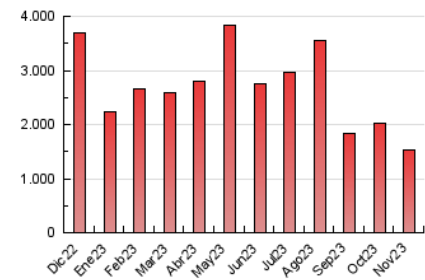

Páginas (x 1000)