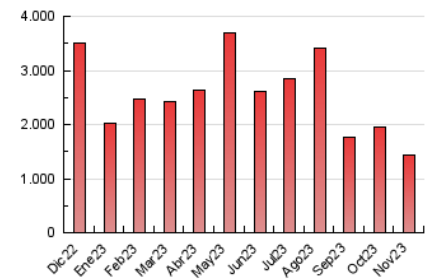

2. Secciones (Nacional)

	PAGINAS	%
HOME	49.608	3.43 %
RESTO	1.397.008	96.57 %

3. Por día del mes (Nacional)

Día	N. únicos	Visitas	Páginas	Día	N. únicos	Visitas	Páginas	Día	N. únicos	Visitas	Páginas
1	41.570	47.722	75.777	11	45.999	49.284	62.924	21	43.804	48.962	64.811
2	29.205	32.835	49.745	12	34.595	36.852	47.442	22	27.617	30.668	42.910
3	19.440	21.593	33.195	13	23.679	26.165	36.668	23	18.850	20.735	32.651
4	31.553	36.169	56.705	14	32.194	35.360	48.297	24	17.760	19.471	34.054
5	31.385	35.469	49.920	15	29.065	33.506	46.282	25	17.856	20.418	33.912
6	31.774	36.143	49.036	16	20.460	23.243	35.671	26	28.560	32.555	55.210
7	34.389	38.937	51.416	17	21.848	24.034	34.241	27	44.733	48.469	68.390
8	29.400	31.466	44.213	18	33.632	39.507	54.715	28	23.990	26.416	38.790
9	27.224	29.751	41.760	19	37.952	42.802	56.814	29	24.649	28.114	41.677
10	41.865	44.095	60.243	20	42.826	48.032	64.378	30	20.468	22.875	34.769

4. Gráficas (Nacional)

4.1 Por día de la semana (promedio)

N. únicos / Visitas (x 100)

Páginas (x 100)

4.2 Por franja horaria (promedio)

Visitas_ (x 1000)

Páginas (x 1000)

4.3 Por meses

N. únicos / Visitas (x 1000)

Páginas (x 1000)

5. Observaciones

Este Medio Electrónico de Comunicación ha sido medido por la herramienta Google Analytics de Google (GA4)

6. Definiciones básicas (Para más información ver Normas Técnicas para el Control de los Medios Electrónicos de Comunicación)

Visita:

Una secuencia ininterrumpida de páginas servidas a un usuario válido. Si dicho usuario no realiza peticiones de páginas en un periodo de tiempo (30 min) la siguiente petición constituirá el inicio de una nueva visita.