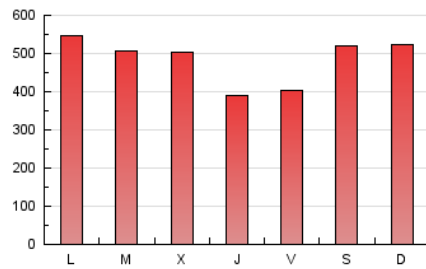

1. Cifras totales y promedios (Nacional)

MES - AÑO	NAVEGADORES UNICOS	VISITAS	PAGINAS
Noviembre - 2023	577.112	1.011.648	1.446.616
PROMEDIO DIARIO	30.278	33.722	48.221
PROMEDIO LUNES-VIERNES	29.400	32.663	46.772
PROMEDIO SABADO-DOMINGO	32.692	36.632	52.205
PAGINAS / VISITAS	1,43		
DURACION MEDIA VISITAS	0:01:04		
TIEMPO INTERACCIÓN MEDIO	0:00:22		

2. Secciones (Nacional)

	PAGINAS	%
HOME	49.608	3.43 %
RESTO	1.397.008	96.57 %

3. Por día del mes (Nacional)

Día	N. únicos	Visitas	Páginas	Día	N. únicos	Visitas	Páginas	Día	N. únicos	Visitas	Páginas
1	41.570	47.722	75.777	11	45.999	49.284	62.924	21	43.804	48.962	64.811
2	29.205	32.835	49.745	12	34.595	36.852	47.442	22	27.617	30.668	42.910
3	19.440	21.593	33.195	13	23.679	26.165	36.668	23	18.850	20.735	32.651
4	31.553	36.169	56.705	14	32.194	35.360	48.297	24	17.760	19.471	34.054
5	31.385	35.469	49.920	15	29.065	33.506	46.282	25	17.856	20.418	33.912
6	31.774	36.143	49.036	16	20.460	23.243	35.671	26	28.560	32.555	55.210
7	34.389	38.937	51.416	17	21.848	24.034	34.241	27	44.733	48.469	68.390
8	29.400	31.466	44.213	18	33.632	39.507	54.715	28	23.990	26.416	38.790
9	27.224	29.751	41.760	19	37.952	42.802	56.814	29	24.649	28.114	41.677
10	41.865	44.095	60.243	20	42.826	48.032	64.378	30	20.468	22.875	34.769

4. Gráficas (Nacional)

4.1 Por día de la semana (promedio)

N. únicos / Visitas (x 100)

Páginas (x 100)

4.2 Por franja horaria (promedio)

Visitas_ (x 1000)

Páginas (x 1000)

4.3 Por meses