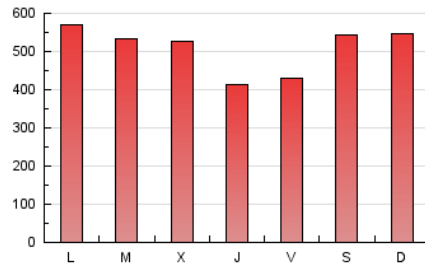

1. Cifras totales y promedios (Nacional e Internacional)

MES - AÑO	NAVEGADORES UNICOS	VISITAS	PAGINAS
Noviembre - 2023	624.701	1.065.314	1.519.709
PROMEDIO DIARIO	31.965	35.510	50.657
PROMEDIO LUNES-VIERNES	31.134	34.475	49.294
PROMEDIO SABADO-DOMINGO	34.250	38.358	54.406
PAGINAS / VISITAS	1,43		
DURACION MEDIA VISITAS	0:01:03		
TIEMPO INTERACCIÓN MEDIO	0:00:21		

2. Secciones (Nacional e Internacional)

	PAGINAS	%
HOME	51.395	3.38 %
RESTO	1.468.314	96.62 %

3. Por día del mes (Nacional e Internacional)

Día	N. únicos	Visitas	Páginas	Día	N. únicos	Visitas	Páginas	Día	N. únicos	Visitas	Páginas
1	43.352	49.553	78.430	11	47.532	51.338	65.282	21	46.079	51.022	68.040
2	30.854	34.321	52.177	12	36.537	38.636	49.874	22	29.489	32.467	45.686
3	21.034	23.123	35.465	13	25.561	28.166	39.187	23	20.594	22.553	35.251
4	33.035	37.654	58.768	14	33.943	37.556	50.812	24	19.321	21.155	36.451
5	32.926	37.100	52.153	15	30.774	35.266	48.789	25	19.197	21.875	35.853
6	33.640	37.862	51.701	16	22.146	24.877	38.103	26	29.939	34.114	57.145
7	36.137	40.672	53.987	17	23.547	26.209	36.895	27	46.500	50.181	70.910
8	31.064	33.424	46.651	18	35.307	41.461	56.991	28	25.560	28.157	40.936
9	28.898	31.468	44.315	19	39.524	44.688	59.184	29	26.362	29.922	44.217
10	43.601	45.691	62.581	20	44.472	50.099	66.775	30	22.010	24.704	37.100

4. Gráficas (Nacional e Internacional)

4.1 Por día de la semana (promedio)

N. únicos / Visitas (x 100)

Páginas (x 100)

4.2 Por franja horaria (promedio)

Visitas_ (x 1000)

Páginas (x 1000)

4.3 Por meses