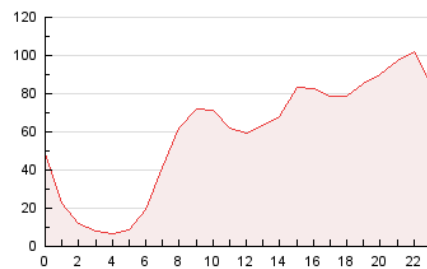

2. Secciones (Nacional e Internacional)

	PAGINAS	%
HOME	46.607	3.31 %
RESTO	1.359.889	96.69 %

3. Por día del mes (Nacional e Internacional)

Día	N. únicos	Visitas	Páginas	Día	N. únicos	Visitas	Páginas	Día	N. únicos	Visitas	Páginas
1	32.101	37.362	45.737	11	37.190	42.647	50.867	21	30.574	33.531	40.194
2	25.501	29.232	35.639	12	24.935	29.223	35.622	22	30.611	34.832	42.330
3	33.015	38.467	46.907	13	27.981	31.398	37.644	23	39.238	43.603	51.723
4	50.934	58.691	71.136	14	23.582	26.670	32.197	24	30.568	34.893	42.060
5	43.515	49.798	59.655	15	22.020	25.887	31.929	25	26.942	30.205	36.651
6	29.321	32.480	39.505	16	25.100	28.378	34.674	26	27.837	30.979	37.954
7	33.699	38.324	46.046	17	28.885	33.272	40.531	27	36.150	39.867	48.015
8	42.745	51.155	63.487	18	31.209	35.621	43.336	28	35.630	38.338	47.010
9	38.138	43.697	52.918	19	23.996	26.721	32.470	29	63.281	67.835	78.371
10	60.657	65.754	76.164	20	32.471	35.614	42.954	30	47.419	52.138	62.770

4. Gráficas (Nacional e Internacional)

4.1 Por día de la semana (promedio)

N. únicos / Visitas (x 100)

Páginas (x 100)

4.2 Por franja horaria (promedio)

Visitas_ (x 1000)

Páginas (x 1000)

4.3 Por meses