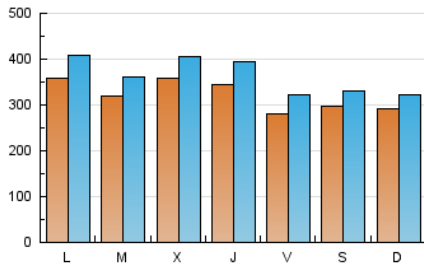

1. Cifras totales y promedios (Nacional)

MES - AÑO	NAVEGADORES UNICOS	VISITAS	PAGINAS
Noviembre - 2021	621.438	1.095.669	1.327.916
PROMEDIO DIARIO	32.256	36.522	44.264
PROMEDIO LUNES-VIERNES	33.279	37.908	45.923
PROMEDIO SABADO-DOMINGO	29.441	32.711	39.700
PAGINAS / VISITAS	1,21		
DURACION MEDIA VISITAS	0:01:33		
DURACION MEDIA PAGINAS	0:07:02		

2. Secciones (Nacional)

	PAGINAS	%
HOME	45.260	3.41 %
RESTO	1.282.656	96.59 %

3. Por día del mes (Nacional)

Día	N. únicos	Visitas	Páginas	Día	N. únicos	Visitas	Páginas	Día	N. únicos	Visitas	Páginas
1	30.179	35.337	43.463	11	34.572	39.873	47.894	21	28.789	31.774	38.251
2	23.460	27.191	33.384	12	22.879	26.982	33.227	22	29.501	33.727	41.056
3	30.788	36.174	44.433	13	26.258	29.610	35.729	23	37.972	42.305	50.214
4	48.506	56.030	68.208	14	21.871	24.856	30.224	24	29.350	33.640	40.640
5	41.106	47.227	56.806	15	20.119	23.801	29.639	25	25.733	28.946	35.202
6	27.308	30.364	37.178	16	23.254	26.343	32.468	26	26.731	29.848	36.669
7	31.560	36.029	43.524	17	26.474	30.743	37.771	27	35.217	38.779	46.774
8	40.465	48.607	60.754	18	29.074	33.340	40.853	28	33.911	36.484	44.967
9	34.541	40.060	48.863	19	21.984	24.618	30.202	29	58.480	62.701	72.625
10	56.636	61.490	71.434	20	30.616	33.789	40.956	30	40.333	45.001	54.508

4. Gráficas (Nacional)

4.1 Por día de la semana (promedio)

N. únicos / Visitas (x 100)

Páginas (x 100)

4.2 Por franja horaria (promedio)

Visitas (x 1000)

Páginas (x 1000)

4.3 Por meses