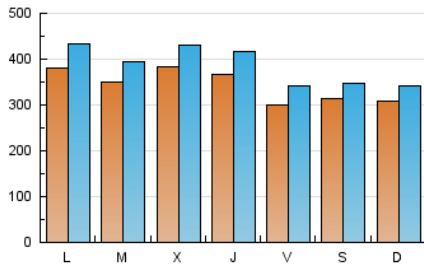

1. Cifras totales y promedios (Nacional e Internacional)

MES - AÑO	NAVEGADORES UNICOS	VISITAS	PAGINAS
Noviembre - 2021	687.197	1.166.612	1.406.496
PROMEDIO DIARIO	34.508	38.887	46.883
PROMEDIO LUNES-VIERNES	35.720	40.472	48.770
PROMEDIO SABADO-DOMINGO	31.176	34.528	41.696
PAGINAS / VISITAS	1,21		
DURACION MEDIA VISITAS	0:01:31		
DURACION MEDIA PAGINAS	0:07:04		

2. Secciones (Nacional e Internacional)

	PAGINAS	%
HOME	46.607	3.31 %
RESTO	1.359.889	96.69 %

3. Por día del mes (Nacional e Internacional)

Día	N. únicos	Visitas	Páginas	Día	N. únicos	Visitas	Páginas	Día	N. únicos	Visitas	Páginas
1	32.101	37.362	45.737	11	37.190	42.647	50.867	21	30.574	33.531	40.194
2	25.501	29.232	35.639	12	24.935	29.223	35.622	22	30.611	34.832	42.330
3	33.015	38.467	46.907	13	27.981	31.398	37.644	23	39.238	43.603	51.723
4	50.934	58.691	71.136	14	23.582	26.670	32.197	24	30.568	34.893	42.060
5	43.515	49.798	59.655	15	22.020	25.887	31.929	25	26.942	30.205	36.651
6	29.321	32.480	39.505	16	25.100	28.378	34.674	26	27.837	30.979	37.954
7	33.699	38.324	46.046	17	28.885	33.272	40.531	27	36.150	39.867	48.015
8	42.745	51.155	63.487	18	31.209	35.621	43.336	28	35.630	38.338	47.010
9	38.138	43.697	52.918	19	23.996	26.721	32.470	29	63.281	67.835	78.371
10	60.657	65.754	76.164	20	32.471	35.614	42.954	30	47.419	52.138	62.770

4. Gráficas (Nacional e Internacional)

4.1 Por día de la semana (promedio)

N. únicos / Visitas (x 100)

Páginas (x 100)

4.2 Por franja horaria (promedio)

Visitas_ (x 1000)

Páginas (x 1000)

4.3 Por meses