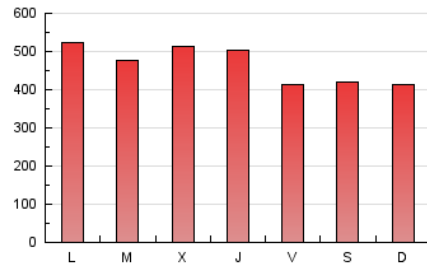

1. Cifras totales y promedios (Nacional e Internacional)

MES - AÑO	NAVEGADORES UNICOS	VISITAS	PAGINAS
Noviembre - 2021	687.197	1.166.612	1.406.496
PROMEDIO DIARIO	34.508	38.887	46.883
PROMEDIO LUNES-VIERNES	35.720	40.472	48.770
PROMEDIO SABADO-DOMINGO	31.176	34.528	41.696
PAGINAS / VISITAS	1,21		
DURACION MEDIA VISITAS	0:01:31		
DURACION MEDIA PAGINAS	0:07:04		

2. Secciones (Nacional e Internacional)

	PAGINAS	%
HOME	46.607	3.31 %
RESTO	1.359.889	96.69 %

3. Por día del mes (Nacional e Internacional)

Día	N. únicos	Visitas	Páginas	Día	N. únicos	Visitas	Páginas	Día	N. únicos	Visitas	Páginas
1	32.101	37.362	45.737	11	37.190	42.647	50.867	21	30.574	33.531	40.194
2	25.501	29.232	35.639	12	24.935	29.223	35.622	22	30.611	34.832	42.330
3	33.015	38.467	46.907	13	27.981	31.398	37.644	23	39.238	43.603	51.723
4	50.934	58.691	71.136	14	23.582	26.670	32.197	24	30.568	34.893	42.060
5	43.515	49.798	59.655	15	22.020	25.887	31.929	25	26.942	30.205	36.651
6	29.321	32.480	39.505	16	25.100	28.378	34.674	26	27.837	30.979	37.954
7	33.699	38.324	46.046	17	28.885	33.272	40.531	27	36.150	39.867	48.015
8	42.745	51.155	63.487	18	31.209	35.621	43.336	28	35.630	38.338	47.010
9	38.138	43.697	52.918	19	23.996	26.721	32.470	29	63.281	67.835	78.371
10	60.657	65.754	76.164	20	32.471	35.614	42.954	30	47.419	52.138	62.770

4. Gráficas (Nacional e Internacional)

4.1 Por día de la semana (promedio)

N. únicos / Visitas (x 100)

Páginas (x 100)

4.2 Por franja horaria (promedio)

Visitas_ (x 1000)

Páginas (x 1000)

4.3 Por meses