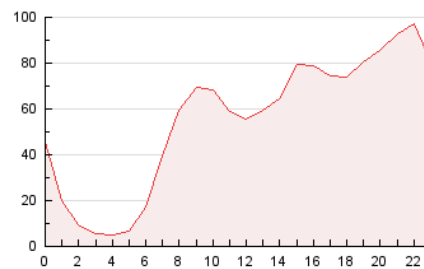

2. Secciones (Nacional)

	PAGINAS	%
HOME	45.260	3.41 %
RESTO	1.282.656	96.59 %

3. Por día del mes (Nacional)

Día	N. únicos	Visitas	Páginas	Día	N. únicos	Visitas	Páginas	Día	N. únicos	Visitas	Páginas
1	30.179	35.337	43.463	11	34.572	39.873	47.894	21	28.789	31.774	38.251
2	23.460	27.191	33.384	12	22.879	26.982	33.227	22	29.501	33.727	41.056
3	30.788	36.174	44.433	13	26.258	29.610	35.729	23	37.972	42.305	50.214
4	48.506	56.030	68.208	14	21.871	24.856	30.224	24	29.350	33.640	40.640
5	41.106	47.227	56.806	15	20.119	23.801	29.639	25	25.733	28.946	35.202
6	27.308	30.364	37.178	16	23.254	26.343	32.468	26	26.731	29.848	36.669
7	31.560	36.029	43.524	17	26.474	30.743	37.771	27	35.217	38.779	46.774
8	40.465	48.607	60.754	18	29.074	33.340	40.853	28	33.911	36.484	44.967
9	34.541	40.060	48.863	19	21.984	24.618	30.202	29	58.480	62.701	72.625
10	56.636	61.490	71.434	20	30.616	33.789	40.956	30	40.333	45.001	54.508

4. Gráficas (Nacional)

4.1 Por día de la semana (promedio)

N. únicos / Visitas (x 100)

Páginas (x 100)

4.2 Por franja horaria (promedio)

Visitas (x 1000)

Páginas (x 1000)

4.3 Por meses