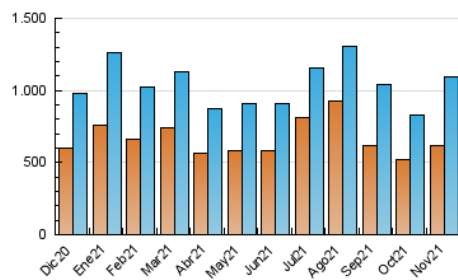

4.3 Por meses

N. únicos / Visitas (x 1000)