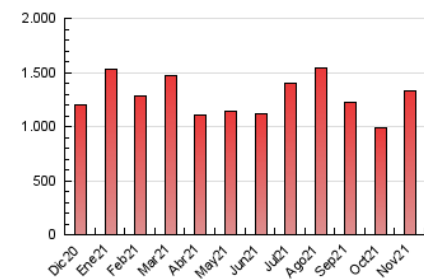

Páginas (x 1000)