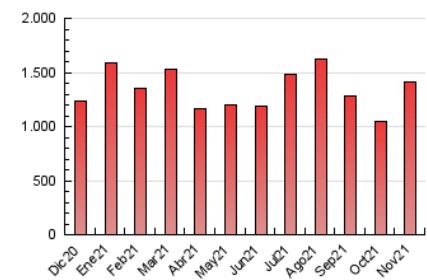

Páginas (x 1000)