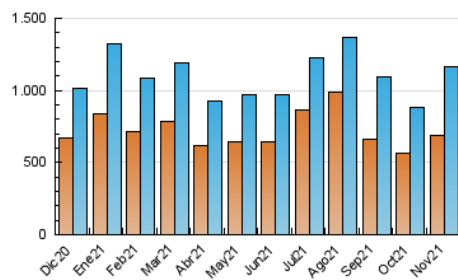

4.3 Por meses

N. únicos / Visitas (x 1000)