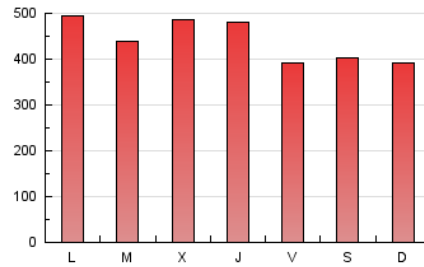

1. Cifras totales y promedios (Nacional)

MES - AÑO	NAVEGADORES UNICOS	VISITAS	PAGINAS
Noviembre - 2021	621.438	1.095.669	1.327.916
PROMEDIO DIARIO	32.256	36.522	44.264
PROMEDIO LUNES-VIERNES	33.279	37.908	45.923
PROMEDIO SABADO-DOMINGO	29.441	32.711	39.700
PAGINAS / VISITAS	1,21		
DURACION MEDIA VISITAS	0:01:33		
DURACION MEDIA PAGINAS	0:07:02		

2. Secciones (Nacional)

	PAGINAS	%
HOME	45.260	3.41 %
RESTO	1.282.656	96.59 %

3. Por día del mes (Nacional)

Día	N. únicos	Visitas	Páginas	Día	N. únicos	Visitas	Páginas	Día	N. únicos	Visitas	Páginas
1	30.179	35.337	43.463	11	34.572	39.873	47.894	21	28.789	31.774	38.251
2	23.460	27.191	33.384	12	22.879	26.982	33.227	22	29.501	33.727	41.056
3	30.788	36.174	44.433	13	26.258	29.610	35.729	23	37.972	42.305	50.214
4	48.506	56.030	68.208	14	21.871	24.856	30.224	24	29.350	33.640	40.640
5	41.106	47.227	56.806	15	20.119	23.801	29.639	25	25.733	28.946	35.202
6	27.308	30.364	37.178	16	23.254	26.343	32.468	26	26.731	29.848	36.669
7	31.560	36.029	43.524	17	26.474	30.743	37.771	27	35.217	38.779	46.774
8	40.465	48.607	60.754	18	29.074	33.340	40.853	28	33.911	36.484	44.967
9	34.541	40.060	48.863	19	21.984	24.618	30.202	29	58.480	62.701	72.625
10	56.636	61.490	71.434	20	30.616	33.789	40.956	30	40.333	45.001	54.508

4. Gráficas (Nacional)

4.1 Por día de la semana (promedio)

N. únicos / Visitas (x 100)

Páginas (x 100)

4.2 Por franja horaria (promedio)

Visitas (x 1000)

Páginas (x 1000)

4.3 Por meses