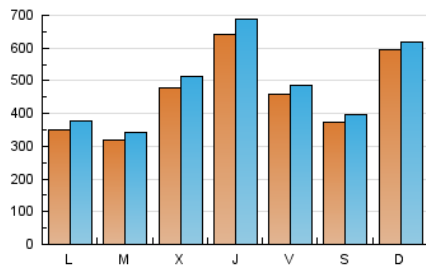

1. Cifras totales y promedios (Nacional e Internacional)

MES - AÑO	NAVEGADORES UNICOS	VISITAS	PAGINAS
Octubre - 2020	1.129.470	1.527.508	1.837.548
PROMEDIO DIARIO	46.215	49.274	59.276
PROMEDIO LUNES-VIERNES	45.800	49.114	59.154
PROMEDIO SABADO-DOMINGO	47.229	49.668	59.573
PAGINAS / VISITAS	1,20		
DURACION MEDIA VISITAS	0:00:52		
DURACION MEDIA PAGINAS	0:04:09		

2. Secciones (Nacional e Internacional)

	PAGINAS	%
HOME	68.764	3.74 %
RESTO	1.768.784	96.26 %

3. Por día del mes (Nacional e Internacional)

Día	N. únicos	Visitas	Páginas	Día	N. únicos	Visitas	Páginas	Día	N. únicos	Visitas	Páginas
1	33.623	35.875	44.339	11	31.420	33.629	42.120	21	24.167	26.499	33.146
2	76.634	80.019	91.409	12	44.901	48.216	60.797	22	50.295	55.598	67.145
3	41.337	44.121	50.314	13	24.582	26.936	34.014	23	31.802	34.611	41.358
4	36.867	39.255	52.699	14	84.275	88.941	104.411	24	38.506	40.119	46.370
5	29.735	31.440	43.675	15	107.155	114.622	132.354	25	138.230	141.465	161.199
6	32.780	34.991	43.254	16	25.692	27.620	33.474	26	40.584	43.782	51.104
7	26.175	28.107	34.497	17	37.649	39.393	47.715	27	44.763	47.943	55.885
8	39.767	42.149	50.915	18	31.636	33.709	42.139	28	57.448	62.306	76.211
9	24.519	26.116	33.228	19	24.532	27.189	33.985	29	89.078	95.261	112.318
10	20.408	22.023	28.900	20	25.069	27.356	35.368	30	70.025	74.922	88.506
								31	49.011	53.295	64.699

4. Gráficas (Nacional e Internacional)

4.1 Por día de la semana (promedio)

N. únicos / Visitas (x 100)

Páginas (x 100)

4.2 Por franja horaria (promedio)

Visitas (x 1000)

Páginas (x 1000)

4.3 Por meses