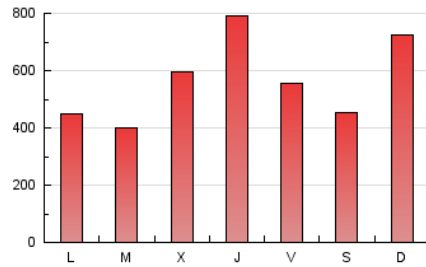

1. Cifras totales y promedios (Nacional)

MES - AÑO	NAVEGADORES UNICOS	VISITAS	PAGINAS
Octubre - 2020	1.014.020	1.462.994	1.769.320
PROMEDIO DIARIO	44.156	47.193	57.075
PROMEDIO LUNES-VIERNES	43.712	47.029	56.960
PROMEDIO SABADO-DOMINGO	45.241	47.595	57.357
PAGINAS / VISITAS	1,21		
DURACION MEDIA VISITAS	0:01:04		
DURACION MEDIA PAGINAS	0:04:18		

2. Secciones (Nacional)

	PAGINAS	%
HOME	65.877	3.72 %
RESTO	1.703.443	96.28 %

3. Por día del mes (Nacional)

Día	N. únicos	Visitas	Páginas	Día	N. únicos	Visitas	Páginas	Día	N. únicos	Visitas	Páginas
1	31.722	34.017	42.150	11	29.854	31.976	40.206	21	22.141	24.475	30.855
2	74.499	77.811	89.883	12	42.799	46.198	58.376	22	48.111	53.363	64.585
3	39.386	42.209	48.069	13	22.871	25.088	31.823	23	29.810	32.465	38.967
4	34.707	37.006	50.166	14	81.460	86.311	102.162	24	36.495	38.133	44.186
5	27.968	29.598	41.492	15	104.086	111.838	130.547	25	135.223	138.116	158.684
6	30.970	33.089	41.082	16	23.911	25.835	31.470	26	38.093	41.320	48.336
7	24.408	26.311	32.409	17	35.855	37.575	45.661	27	42.397	45.605	53.238
8	38.142	40.422	48.871	18	30.031	32.050	40.232	28	55.176	60.032	73.599
9	23.024	24.522	31.359	19	22.950	25.486	32.006	29	85.767	92.653	110.155
10	18.945	20.502	27.142	20	23.251	25.450	33.118	30	68.103	72.753	86.628
								31	46.672	50.785	61.863

4. Gráficas (Nacional)

4.1 Por día de la semana (promedio)

N. únicos / Visitas (x 100)

Páginas (x 100)

4.2 Por franja horaria (promedio)

Visitas (x 1000)

Páginas (x 1000)

4.3 Por meses