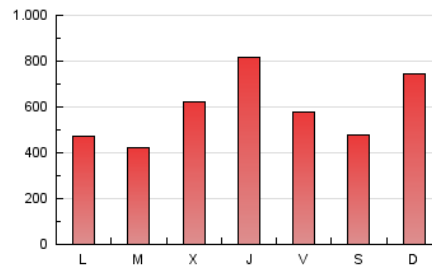

1. Cifras totales y promedios (Nacional e Internacional)

MES - AÑO	NAVEGADORES UNICOS	VISITAS	PAGINAS
Octubre - 2020	1.129.470	1.527.508	1.837.548
PROMEDIO DIARIO	46.215	49.274	59.276
PROMEDIO LUNES-VIERNES	45.800	49.114	59.154
PROMEDIO SABADO-DOMINGO	47.229	49.668	59.573
PAGINAS / VISITAS	1,20		
DURACION MEDIA VISITAS	0:00:52		
DURACION MEDIA PAGINAS	0:04:09		

2. Secciones (Nacional e Internacional)

	PAGINAS	%
HOME	68.764	3.74 %
RESTO	1.768.784	96.26 %

3. Por día del mes (Nacional e Internacional)

Día	N. únicos	Visitas	Páginas	Día	N. únicos	Visitas	Páginas	Día	N. únicos	Visitas	Páginas
1	33.623	35.875	44.339	11	31.420	33.629	42.120	21	24.167	26.499	33.146
2	76.634	80.019	91.409	12	44.901	48.216	60.797	22	50.295	55.598	67.145
3	41.337	44.121	50.314	13	24.582	26.936	34.014	23	31.802	34.611	41.358
4	36.867	39.255	52.699	14	84.275	88.941	104.411	24	38.506	40.119	46.370
5	29.735	31.440	43.675	15	107.155	114.622	132.354	25	138.230	141.465	161.199
6	32.780	34.991	43.254	16	25.692	27.620	33.474	26	40.584	43.782	51.104
7	26.175	28.107	34.497	17	37.649	39.393	47.715	27	44.763	47.943	55.885
8	39.767	42.149	50.915	18	31.636	33.709	42.139	28	57.448	62.306	76.211
9	24.519	26.116	33.228	19	24.532	27.189	33.985	29	89.078	95.261	112.318
10	20.408	22.023	28.900	20	25.069	27.356	35.368	30	70.025	74.922	88.506
								31	49.011	53.295	64.699

4. Gráficas (Nacional e Internacional)

4.1 Por día de la semana (promedio)

N. únicos / Visitas (x 100)

Páginas (x 100)

4.2 Por franja horaria (promedio)

Visitas (x 1000)

Páginas (x 1000)

4.3 Por meses