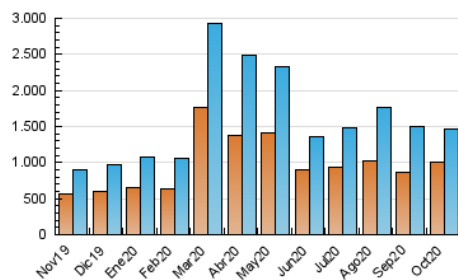

4.3 Por meses

N. únicos / Visitas (x 1000)