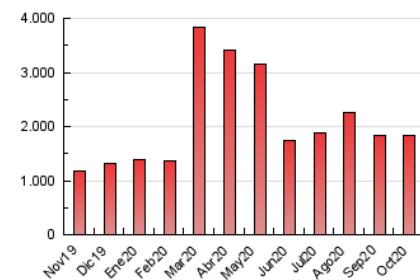

Páginas (x 1000)