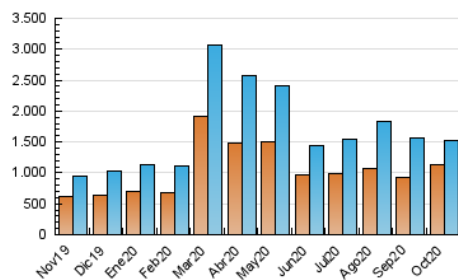

4.3 Por meses

N. únicos / Visitas (x 1000)