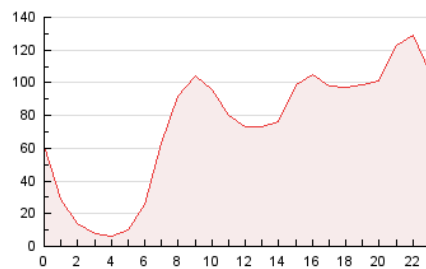

2. Secciones (Nacional)

	PAGINAS	%
HOME	65.877	3.72 %
RESTO	1.703.443	96.28 %

3. Por día del mes (Nacional)

Día	N. únicos	Visitas	Páginas	Día	N. únicos	Visitas	Páginas	Día	N. únicos	Visitas	Páginas
1	31.722	34.017	42.150	11	29.854	31.976	40.206	21	22.141	24.475	30.855
2	74.499	77.811	89.883	12	42.799	46.198	58.376	22	48.111	53.363	64.585
3	39.386	42.209	48.069	13	22.871	25.088	31.823	23	29.810	32.465	38.967
4	34.707	37.006	50.166	14	81.460	86.311	102.162	24	36.495	38.133	44.186
5	27.968	29.598	41.492	15	104.086	111.838	130.547	25	135.223	138.116	158.684
6	30.970	33.089	41.082	16	23.911	25.835	31.470	26	38.093	41.320	48.336
7	24.408	26.311	32.409	17	35.855	37.575	45.661	27	42.397	45.605	53.238
8	38.142	40.422	48.871	18	30.031	32.050	40.232	28	55.176	60.032	73.599
9	23.024	24.522	31.359	19	22.950	25.486	32.006	29	85.767	92.653	110.155
10	18.945	20.502	27.142	20	23.251	25.450	33.118	30	68.103	72.753	86.628
								31	46.672	50.785	61.863

4. Gráficas (Nacional)

4.1 Por día de la semana (promedio)

N. únicos / Visitas (x 100)

Páginas (x 100)

4.2 Por franja horaria (promedio)

Visitas (x 1000)

Páginas (x 1000)

4.3 Por meses