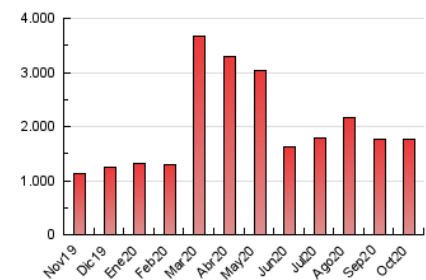

Páginas (x 1000)