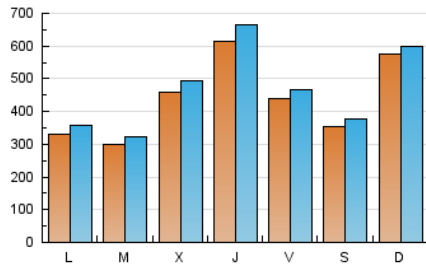

1. Cifras totales y promedios (Nacional)

MES - AÑO	NAVEGADORES UNICOS	VISITAS	PAGINAS
Octubre - 2020	1.014.020	1.462.994	1.769.320
PROMEDIO DIARIO	44.156	47.193	57.075
PROMEDIO LUNES-VIERNES	43.712	47.029	56.960
PROMEDIO SABADO-DOMINGO	45.241	47.595	57.357
PAGINAS / VISITAS	1,21		
DURACION MEDIA VISITAS	0:01:04		
DURACION MEDIA PAGINAS	0:04:18		

2. Secciones (Nacional)

	PAGINAS	%
HOME	65.877	3.72 %
RESTO	1.703.443	96.28 %

3. Por día del mes (Nacional)

Día	N. únicos	Visitas	Páginas	Día	N. únicos	Visitas	Páginas	Día	N. únicos	Visitas	Páginas
1	31.722	34.017	42.150	11	29.854	31.976	40.206	21	22.141	24.475	30.855
2	74.499	77.811	89.883	12	42.799	46.198	58.376	22	48.111	53.363	64.585
3	39.386	42.209	48.069	13	22.871	25.088	31.823	23	29.810	32.465	38.967
4	34.707	37.006	50.166	14	81.460	86.311	102.162	24	36.495	38.133	44.186
5	27.968	29.598	41.492	15	104.086	111.838	130.547	25	135.223	138.116	158.684
6	30.970	33.089	41.082	16	23.911	25.835	31.470	26	38.093	41.320	48.336
7	24.408	26.311	32.409	17	35.855	37.575	45.661	27	42.397	45.605	53.238
8	38.142	40.422	48.871	18	30.031	32.050	40.232	28	55.176	60.032	73.599
9	23.024	24.522	31.359	19	22.950	25.486	32.006	29	85.767	92.653	110.155
10	18.945	20.502	27.142	20	23.251	25.450	33.118	30	68.103	72.753	86.628
								31	46.672	50.785	61.863

4. Gráficas (Nacional)

4.1 Por día de la semana (promedio)

N. únicos / Visitas (x 100)

Páginas (x 100)

4.2 Por franja horaria (promedio)

Visitas (x 1000)

Páginas (x 1000)

4.3 Por meses