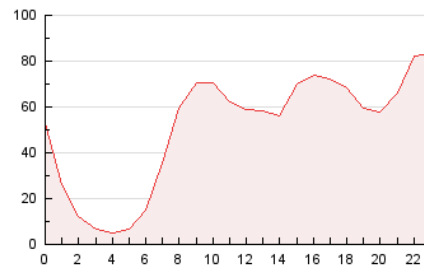

2. Secciones (Nacional)

	PAGINAS	%
HOME	47.606	3.87 %
RESTO	1.181.122	96.13 %

3. Por día del mes (Nacional)

Día	N. únicos	Visitas	Páginas	Día	N. únicos	Visitas	Páginas	Día	N. únicos	Visitas	Páginas
1	31.088	34.683	42.167	11	74.865	78.481	88.100	21	19.386	21.354	25.782
2	22.964	26.600	32.991	12	43.685	46.775	54.499	22	30.300	32.794	38.549
3	24.804	28.686	35.902	13	28.406	31.916	38.227	23	41.674	46.364	54.064
4	60.443	65.221	76.213	14	23.055	25.827	31.102	24	25.721	27.779	32.669
5	36.642	39.777	46.980	15	18.093	20.825	25.458	25	17.583	19.879	24.009
6	23.425	26.782	31.962	16	27.480	30.398	36.324	26	20.887	23.541	28.057
7	18.650	21.520	26.112	17	44.403	48.126	57.096	27	23.780	26.978	33.127
8	24.340	28.591	34.684	18	26.505	29.765	35.949	28	33.275	45.566	50.691
9	22.882	25.523	30.971	19	40.388	43.673	50.432	29	30.991	45.042	48.534
10	23.636	26.673	32.981	20	28.204	31.249	36.687	30	30.032	45.007	48.409

4. Gráficas (Nacional)

4.1 Por día de la semana (promedio)

N. únicos / Visitas (x 100)

Páginas (x 100)

4.2 Por franja horaria (promedio)

Visitas__ (x 1000)

Páginas (x 1000)

4.3 Por meses