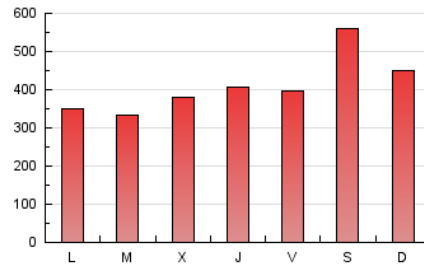

1. Cifras totales y promedios (Nacional)

MES - AÑO	NAVEGADORES UNICOS	VISITAS	PAGINAS
Septiembre - 2021	617.671	1.045.395	1.228.728
PROMEDIO DIARIO	30.586	34.847	40.958
PROMEDIO LUNES-VIERNES	27.118	31.740	37.477
PROMEDIO SABADO-DOMINGO	40.125	43.389	50.530
PAGINAS / VISITAS	1,18		
DURACION MEDIA VISITAS	0:01:16		
DURACION MEDIA PAGINAS	0:06:29		

2. Secciones (Nacional)

	PAGINAS	%
HOME	47.606	3.87 %
RESTO	1.181.122	96.13 %

3. Por día del mes (Nacional)

Día	N. únicos	Visitas	Páginas	Día	N. únicos	Visitas	Páginas	Día	N. únicos	Visitas	Páginas
1	31.088	34.683	42.167	11	74.865	78.481	88.100	21	19.386	21.354	25.782
2	22.964	26.600	32.991	12	43.685	46.775	54.499	22	30.300	32.794	38.549
3	24.804	28.686	35.902	13	28.406	31.916	38.227	23	41.674	46.364	54.064
4	60.443	65.221	76.213	14	23.055	25.827	31.102	24	25.721	27.779	32.669
5	36.642	39.777	46.980	15	18.093	20.825	25.458	25	17.583	19.879	24.009
6	23.425	26.782	31.962	16	27.480	30.398	36.324	26	20.887	23.541	28.057
7	18.650	21.520	26.112	17	44.403	48.126	57.096	27	23.780	26.978	33.127
8	24.340	28.591	34.684	18	26.505	29.765	35.949	28	33.275	45.566	50.691
9	22.882	25.523	30.971	19	40.388	43.673	50.432	29	30.991	45.042	48.534
10	23.636	26.673	32.981	20	28.204	31.249	36.687	30	30.032	45.007	48.409

4. Gráficas (Nacional)

4.1 Por día de la semana (promedio)

N. únicos / Visitas (x 100)

Páginas (x 100)

4.2 Por franja horaria (promedio)

Visitas__ (x 1000)

Páginas (x 1000)

4.3 Por meses