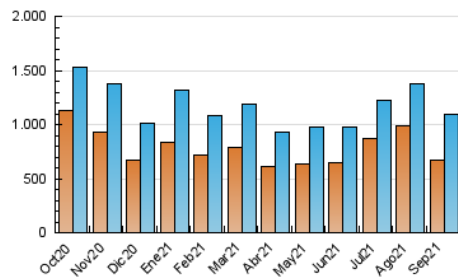

4.3 Por meses

N. únicos / Visitas (x 1000)