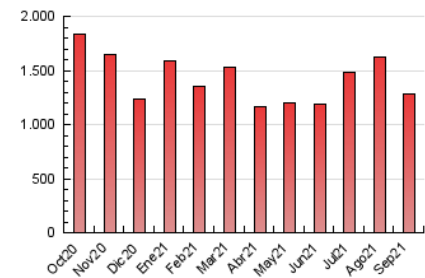

Páginas (x 1000)