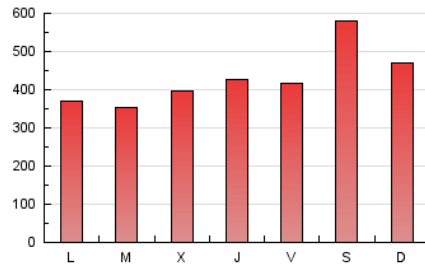

1. Cifras totales y promedios (Nacional e Internacional)

MES - AÑO	NAVEGADORES UNICOS	VISITAS	PAGINAS
Septiembre - 2021	665.785	1.098.496	1.287.007
PROMEDIO DIARIO	32.285	36.617	42.900
PROMEDIO LUNES-VIERNES	28.826	33.511	39.412
PROMEDIO SABADO-DOMINGO	41.800	45.158	52.493
PAGINAS / VISITAS	1,17		
DURACION MEDIA VISITAS	0:01:15		
DURACION MEDIA PAGINAS	0:06:32		

2. Secciones (Nacional e Internacional)

	PAGINAS	%
HOME	48.981	3.81 %
RESTO	1.238.026	96.19 %

3. Por día del mes (Nacional e Internacional)

Día	N. únicos	Visitas	Páginas	Día	N. únicos	Visitas	Páginas	Día	N. únicos	Visitas	Páginas
1	32.943	36.483	44.195	11	76.551	80.325	90.118	21	20.911	22.988	27.557
2	24.542	28.212	34.695	12	45.115	48.424	56.296	22	32.267	34.840	40.797
3	26.249	30.255	37.647	13	29.948	33.518	40.006	23	44.742	49.399	57.387
4	62.073	67.044	78.257	14	24.581	27.439	32.872	24	27.707	29.894	35.002
5	38.346	41.438	48.805	15	19.463	22.256	27.015	25	19.831	22.161	26.645
6	25.068	28.461	33.749	16	28.985	31.932	38.004	26	22.619	25.369	30.094
7	20.106	23.054	27.781	17	45.970	49.808	58.935	27	25.720	29.035	35.383
8	25.861	30.096	36.361	18	27.743	31.128	37.413	28	35.309	47.635	52.930
9	24.351	27.055	32.631	19	42.125	45.372	52.314	29	32.832	46.987	50.635
10	25.160	28.260	34.696	20	29.829	32.976	38.573	30	31.617	46.652	50.214

4. Gráficas (Nacional e Internacional)

4.1 Por día de la semana (promedio)

N. únicos / Visitas (x 100)

Páginas (x 100)

4.2 Por franja horaria (promedio)

Visitas__ (x 1000)

Páginas (x 1000)

4.3 Por meses