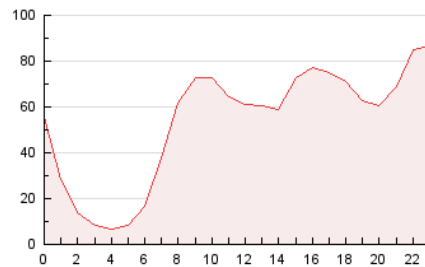

2. Secciones (Nacional e Internacional)

	PAGINAS	%
HOME	48.981	3.81 %
RESTO	1.238.026	96.19 %

3. Por día del mes (Nacional e Internacional)

Día	N. únicos	Visitas	Páginas	Día	N. únicos	Visitas	Páginas	Día	N. únicos	Visitas	Páginas
1	32.943	36.483	44.195	11	76.551	80.325	90.118	21	20.911	22.988	27.557
2	24.542	28.212	34.695	12	45.115	48.424	56.296	22	32.267	34.840	40.797
3	26.249	30.255	37.647	13	29.948	33.518	40.006	23	44.742	49.399	57.387
4	62.073	67.044	78.257	14	24.581	27.439	32.872	24	27.707	29.894	35.002
5	38.346	41.438	48.805	15	19.463	22.256	27.015	25	19.831	22.161	26.645
6	25.068	28.461	33.749	16	28.985	31.932	38.004	26	22.619	25.369	30.094
7	20.106	23.054	27.781	17	45.970	49.808	58.935	27	25.720	29.035	35.383
8	25.861	30.096	36.361	18	27.743	31.128	37.413	28	35.309	47.635	52.930
9	24.351	27.055	32.631	19	42.125	45.372	52.314	29	32.832	46.987	50.635
10	25.160	28.260	34.696	20	29.829	32.976	38.573	30	31.617	46.652	50.214

4. Gráficas (Nacional e Internacional)

4.1 Por día de la semana (promedio)

N. únicos / Visitas (x 100)

Páginas (x 100)

4.2 Por franja horaria (promedio)

Visitas__ (x 1000)

Páginas (x 1000)

4.3 Por meses