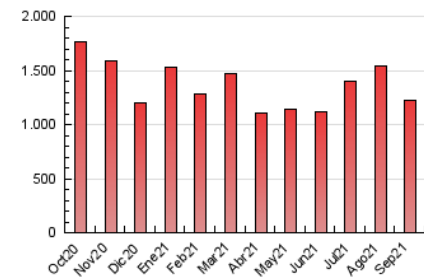

Páginas (x 1000)