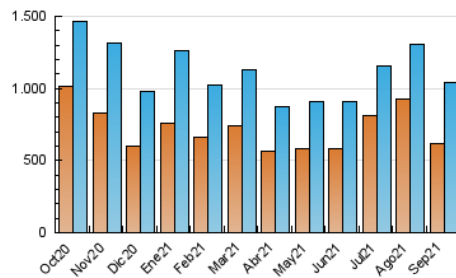

4.3 Por meses

N. únicos / Visitas (x 1000)