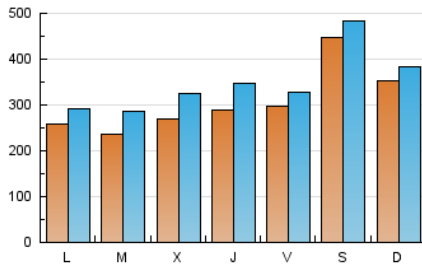

1. Cifras totales y promedios (Nacional)

MES - AÑO	NAVEGADORES UNICOS	VISITAS	PAGINAS
Septiembre - 2021	617.671	1.045.395	1.228.728
PROMEDIO DIARIO	30.586	34.847	40.958
PROMEDIO LUNES-VIERNES	27.118	31.740	37.477
PROMEDIO SABADO-DOMINGO	40.125	43.389	50.530
PAGINAS / VISITAS	1,18		
DURACION MEDIA VISITAS	0:01:16		
DURACION MEDIA PAGINAS	0:06:29		

2. Secciones (Nacional)

	PAGINAS	%
HOME	47.606	3.87 %
RESTO	1.181.122	96.13 %

3. Por día del mes (Nacional)

Día	N. únicos	Visitas	Páginas	Día	N. únicos	Visitas	Páginas	Día	N. únicos	Visitas	Páginas
1	31.088	34.683	42.167	11	74.865	78.481	88.100	21	19.386	21.354	25.782
2	22.964	26.600	32.991	12	43.685	46.775	54.499	22	30.300	32.794	38.549
3	24.804	28.686	35.902	13	28.406	31.916	38.227	23	41.674	46.364	54.064
4	60.443	65.221	76.213	14	23.055	25.827	31.102	24	25.721	27.779	32.669
5	36.642	39.777	46.980	15	18.093	20.825	25.458	25	17.583	19.879	24.009
6	23.425	26.782	31.962	16	27.480	30.398	36.324	26	20.887	23.541	28.057
7	18.650	21.520	26.112	17	44.403	48.126	57.096	27	23.780	26.978	33.127
8	24.340	28.591	34.684	18	26.505	29.765	35.949	28	33.275	45.566	50.691
9	22.882	25.523	30.971	19	40.388	43.673	50.432	29	30.991	45.042	48.534
10	23.636	26.673	32.981	20	28.204	31.249	36.687	30	30.032	45.007	48.409

4. Gráficas (Nacional)

4.1 Por día de la semana (promedio)

N. únicos / Visitas (x 100)

Páginas (x 100)

4.2 Por franja horaria (promedio)

Visitas__ (x 1000)

Páginas (x 1000)

4.3 Por meses