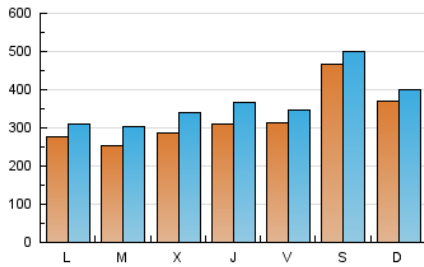

1. Cifras totales y promedios (Nacional e Internacional)

MES - AÑO	NAVEGADORES UNICOS	VISITAS	PAGINAS
Septiembre - 2021	665.785	1.098.496	1.287.007
PROMEDIO DIARIO	32.285	36.617	42.900
PROMEDIO LUNES-VIERNES	28.826	33.511	39.412
PROMEDIO SABADO-DOMINGO	41.800	45.158	52.493
PAGINAS / VISITAS	1,17		
DURACION MEDIA VISITAS	0:01:15		
DURACION MEDIA PAGINAS	0:06:32		

2. Secciones (Nacional e Internacional)

	PAGINAS	%
HOME	48.981	3.81 %
RESTO	1.238.026	96.19 %

3. Por día del mes (Nacional e Internacional)

Día	N. únicos	Visitas	Páginas	Día	N. únicos	Visitas	Páginas	Día	N. únicos	Visitas	Páginas
1	32.943	36.483	44.195	11	76.551	80.325	90.118	21	20.911	22.988	27.557
2	24.542	28.212	34.695	12	45.115	48.424	56.296	22	32.267	34.840	40.797
3	26.249	30.255	37.647	13	29.948	33.518	40.006	23	44.742	49.399	57.387
4	62.073	67.044	78.257	14	24.581	27.439	32.872	24	27.707	29.894	35.002
5	38.346	41.438	48.805	15	19.463	22.256	27.015	25	19.831	22.161	26.645
6	25.068	28.461	33.749	16	28.985	31.932	38.004	26	22.619	25.369	30.094
7	20.106	23.054	27.781	17	45.970	49.808	58.935	27	25.720	29.035	35.383
8	25.861	30.096	36.361	18	27.743	31.128	37.413	28	35.309	47.635	52.930
9	24.351	27.055	32.631	19	42.125	45.372	52.314	29	32.832	46.987	50.635
10	25.160	28.260	34.696	20	29.829	32.976	38.573	30	31.617	46.652	50.214

4. Gráficas (Nacional e Internacional)

4.1 Por día de la semana (promedio)

N. únicos / Visitas (x 100)

Páginas (x 100)

4.2 Por franja horaria (promedio)

Visitas__ (x 1000)

Páginas (x 1000)

4.3 Por meses