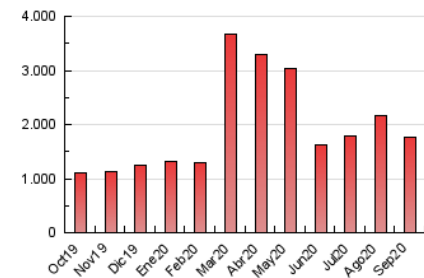

2. Secciones (Nacional)

	PAGINAS	%
HOME	72.553	4.12 %
RESTO	1.688.521	95.88 %

3. Por día del mes (Nacional)

Día	N. únicos	Visitas	Páginas	Día	N. únicos	Visitas	Páginas	Día	N. únicos	Visitas	Páginas
1	73.679	80.855	97.784	11	34.686	38.717	45.541	21	47.593	52.187	61.412
2	40.232	44.472	54.259	12	36.957	40.308	46.948	22	29.262	32.446	40.090
3	38.024	41.196	49.006	13	69.639	73.184	83.462	23	31.975	36.492	44.099
4	35.393	39.896	46.826	14	77.236	84.076	95.392	24	43.918	47.824	55.661
5	30.865	34.715	41.877	15	59.266	64.670	73.528	25	40.239	43.373	50.114
6	59.575	68.806	81.259	16	45.074	49.106	56.434	26	31.254	34.474	40.596
7	49.749	55.157	64.735	17	70.203	75.540	85.776	27	26.473	28.562	34.266
8	96.323	105.766	123.783	18	51.147	55.986	63.421	28	27.263	29.801	35.482
9	33.914	36.746	44.378	19	44.312	47.584	53.982	29	30.612	33.788	47.561
10	35.426	39.461	46.851	20	39.792	43.318	49.533	30	32.111	35.472	47.018

4. Gráficas (Nacional)

4.1 Por día de la semana (promedio)

N. únicos / Visitas (x 100)

Páginas (x 100)

4.2 Por franja horaria (promedio)

Visitas (x 1000)

Páginas (x 1000)

4.3 Por meses

N. únicos / Visitas (x 1000)

Páginas (x 1000)

5. Observaciones

Este Medio Electrónico de Comunicación ha sido medido por la herramienta Google Analytics de Google

6. Definiciones básicas (Para más información ver Normas Técnicas para el Control de los Medios Electrónicos de Comunicación)

Visita:

Una secuencia ininterrumpida de páginas servidas a un usuario válido. Si dicho usuario no realiza peticiones de páginas en un periodo de tiempo (30 min) la siguiente petición constituirá el inicio de una nueva visita.