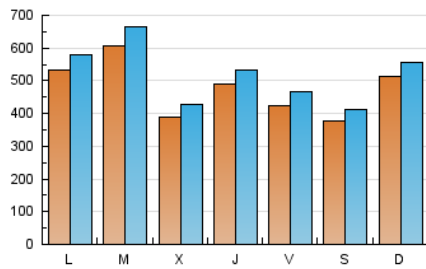

1. Cifras totales y promedios (Nacional e Internacional)

MES - AÑO	NAVEGADORES UNICOS	VISITAS	PAGINAS
Septiembre - 2020	926.433	1.564.665	1.839.988
PROMEDIO DIARIO	47.693	52.156	61.333
PROMEDIO LUNES-VIERNES	48.862	53.477	63.137
PROMEDIO SABADO-DOMINGO	44.479	48.521	56.371
PAGINAS / VISITAS	1,18		
DURACION MEDIA VISITAS	0:00:55		
DURACION MEDIA PAGINAS	0:05:05		

2. Secciones (Nacional e Internacional)

	PAGINAS	%
HOME	75.151	4.08 %
RESTO	1.764.837	95.92 %

3. Por día del mes (Nacional e Internacional)

Día	N. únicos	Visitas	Páginas	Día	N. únicos	Visitas	Páginas	Día	N. únicos	Visitas	Páginas
1	76.035	83.291	100.579	11	36.635	40.615	47.659	21	49.863	54.354	63.820
2	42.120	46.484	56.590	12	38.825	42.219	49.080	22	31.223	34.496	42.381
3	40.044	43.186	51.260	13	72.628	76.144	86.747	23	33.971	38.667	46.483
4	37.433	42.028	49.204	14	79.824	86.913	98.538	24	45.874	49.914	57.980
5	32.770	36.690	44.062	15	63.496	68.870	78.091	25	42.069	45.362	52.269
6	62.248	71.492	84.243	16	47.275	51.462	59.048	26	32.907	36.348	42.679
7	53.443	58.964	69.098	17	72.646	78.001	88.446	27	28.322	30.472	36.372
8	99.482	109.021	127.501	18	53.561	58.615	66.298	28	29.224	31.867	37.818
9	36.028	38.856	46.697	19	46.570	49.694	56.272	29	32.901	36.164	50.327
10	37.475	41.572	49.190	20	41.565	45.112	51.512	30	34.337	37.792	49.744

4. Gráficas (Nacional e Internacional)

4.1 Por día de la semana (promedio)

N. únicos / Visitas (x 100)

Páginas (x 100)

4.2 Por franja horaria (promedio)

Visitas (x 1000)

Páginas (x 1000)

4.3 Por meses