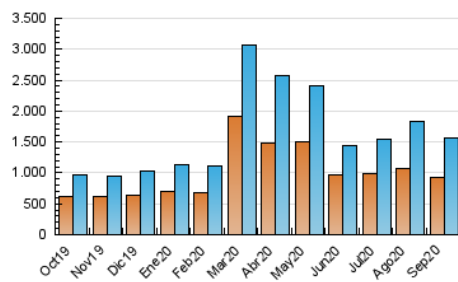

4.3 Por meses

N. únicos / Visitas (x 1000)