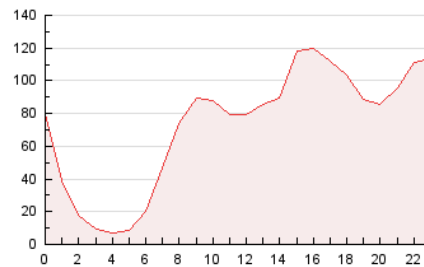

2. Secciones (Nacional)

	PAGINAS	%
HOME	72.553	4.12 %
RESTO	1.688.521	95.88 %

3. Por día del mes (Nacional)

Día	N. únicos	Visitas	Páginas	Día	N. únicos	Visitas	Páginas	Día	N. únicos	Visitas	Páginas
1	73.679	80.855	97.784	11	34.686	38.717	45.541	21	47.593	52.187	61.412
2	40.232	44.472	54.259	12	36.957	40.308	46.948	22	29.262	32.446	40.090
3	38.024	41.196	49.006	13	69.639	73.184	83.462	23	31.975	36.492	44.099
4	35.393	39.896	46.826	14	77.236	84.076	95.392	24	43.918	47.824	55.661
5	30.865	34.715	41.877	15	59.266	64.670	73.528	25	40.239	43.373	50.114
6	59.575	68.806	81.259	16	45.074	49.106	56.434	26	31.254	34.474	40.596
7	49.749	55.157	64.735	17	70.203	75.540	85.776	27	26.473	28.562	34.266
8	96.323	105.766	123.783	18	51.147	55.986	63.421	28	27.263	29.801	35.482
9	33.914	36.746	44.378	19	44.312	47.584	53.982	29	30.612	33.788	47.561
10	35.426	39.461	46.851	20	39.792	43.318	49.533	30	32.111	35.472	47.018

4. Gráficas (Nacional)

4.1 Por día de la semana (promedio)

N. únicos / Visitas (x 100)

Páginas (x 100)

4.2 Por franja horaria (promedio)

Visitas (x 1000)

Páginas (x 1000)

4.3 Por meses