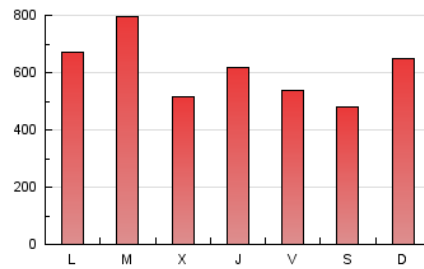

1. Cifras totales y promedios (Nacional e Internacional)

MES - AÑO	NAVEGADORES UNICOS	VISITAS	PAGINAS
Septiembre - 2020	926.433	1.564.665	1.839.988
PROMEDIO DIARIO	47.693	52.156	61.333
PROMEDIO LUNES-VIERNES	48.862	53.477	63.137
PROMEDIO SABADO-DOMINGO	44.479	48.521	56.371
PAGINAS / VISITAS	1,18		
DURACION MEDIA VISITAS	0:00:55		
DURACION MEDIA PAGINAS	0:05:05		

2. Secciones (Nacional e Internacional)

	PAGINAS	%
HOME	75.151	4.08 %
RESTO	1.764.837	95.92 %

3. Por día del mes (Nacional e Internacional)

Día	N. únicos	Visitas	Páginas	Día	N. únicos	Visitas	Páginas	Día	N. únicos	Visitas	Páginas
1	76.035	83.291	100.579	11	36.635	40.615	47.659	21	49.863	54.354	63.820
2	42.120	46.484	56.590	12	38.825	42.219	49.080	22	31.223	34.496	42.381
3	40.044	43.186	51.260	13	72.628	76.144	86.747	23	33.971	38.667	46.483
4	37.433	42.028	49.204	14	79.824	86.913	98.538	24	45.874	49.914	57.980
5	32.770	36.690	44.062	15	63.496	68.870	78.091	25	42.069	45.362	52.269
6	62.248	71.492	84.243	16	47.275	51.462	59.048	26	32.907	36.348	42.679
7	53.443	58.964	69.098	17	72.646	78.001	88.446	27	28.322	30.472	36.372
8	99.482	109.021	127.501	18	53.561	58.615	66.298	28	29.224	31.867	37.818
9	36.028	38.856	46.697	19	46.570	49.694	56.272	29	32.901	36.164	50.327
10	37.475	41.572	49.190	20	41.565	45.112	51.512	30	34.337	37.792	49.744

4. Gráficas (Nacional e Internacional)

4.1 Por día de la semana (promedio)

N. únicos / Visitas (x 100)

Páginas (x 100)

4.2 Por franja horaria (promedio)

Visitas (x 1000)

Páginas (x 1000)

4.3 Por meses