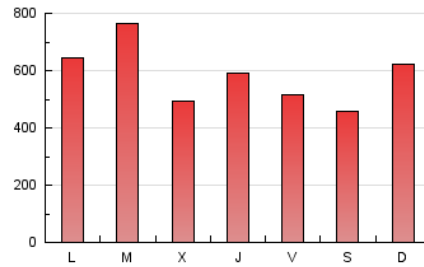

1. Cifras totales y promedios (Nacional)

MES - AÑO	NAVEGADORES UNICOS	VISITAS	PAGINAS
Septiembre - 2020	861.115	1.493.978	1.761.074
PROMEDIO DIARIO	45.406	49.799	58.702
PROMEDIO LUNES-VIERNES	46.515	51.047	60.416
PROMEDIO SABADO-DOMINGO	42.358	46.369	53.990
PAGINAS / VISITAS	1,18		
DURACION MEDIA VISITAS	0:00:56		
DURACION MEDIA PAGINAS	0:05:05		

2. Secciones (Nacional)

	PAGINAS	%
HOME	72.553	4.12 %
RESTO	1.688.521	95.88 %

3. Por día del mes (Nacional)

Día	N. únicos	Visitas	Páginas	Día	N. únicos	Visitas	Páginas	Día	N. únicos	Visitas	Páginas
1	73.679	80.855	97.784	11	34.686	38.717	45.541	21	47.593	52.187	61.412
2	40.232	44.472	54.259	12	36.957	40.308	46.948	22	29.262	32.446	40.090
3	38.024	41.196	49.006	13	69.639	73.184	83.462	23	31.975	36.492	44.099
4	35.393	39.896	46.826	14	77.236	84.076	95.392	24	43.918	47.824	55.661
5	30.865	34.715	41.877	15	59.266	64.670	73.528	25	40.239	43.373	50.114
6	59.575	68.806	81.259	16	45.074	49.106	56.434	26	31.254	34.474	40.596
7	49.749	55.157	64.735	17	70.203	75.540	85.776	27	26.473	28.562	34.266
8	96.323	105.766	123.783	18	51.147	55.986	63.421	28	27.263	29.801	35.482
9	33.914	36.746	44.378	19	44.312	47.584	53.982	29	30.612	33.788	47.561
10	35.426	39.461	46.851	20	39.792	43.318	49.533	30	32.111	35.472	47.018

4. Gráficas (Nacional)

4.1 Por día de la semana (promedio)

N. únicos / Visitas (x 100)

Páginas (x 100)

4.2 Por franja horaria (promedio)

Visitas (x 1000)

Páginas (x 1000)

4.3 Por meses