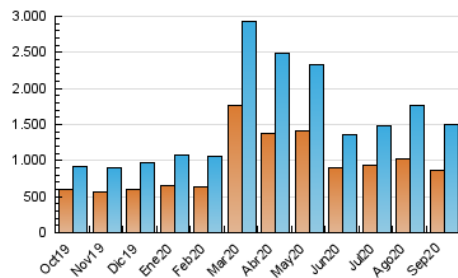

2. Secciones (Nacional)

	PAGINAS	%
HOME	72.553	4.12 %
RESTO	1.688.521	95.88 %

3. Por día del mes (Nacional)

Día	N. únicos	Visitas	Páginas	Día	N. únicos	Visitas	Páginas	Día	N. únicos	Visitas	Páginas
1	73.679	80.855	97.784	11	34.686	38.717	45.541	21	47.593	52.187	61.412
2	40.232	44.472	54.259	12	36.957	40.308	46.948	22	29.262	32.446	40.090
3	38.024	41.196	49.006	13	69.639	73.184	83.462	23	31.975	36.492	44.099
4	35.393	39.896	46.826	14	77.236	84.076	95.392	24	43.918	47.824	55.661
5	30.865	34.715	41.877	15	59.266	64.670	73.528	25	40.239	43.373	50.114
6	59.575	68.806	81.259	16	45.074	49.106	56.434	26	31.254	34.474	40.596
7	49.749	55.157	64.735	17	70.203	75.540	85.776	27	26.473	28.562	34.266
8	96.323	105.766	123.783	18	51.147	55.986	63.421	28	27.263	29.801	35.482
9	33.914	36.746	44.378	19	44.312	47.584	53.982	29	30.612	33.788	47.561
10	35.426	39.461	46.851	20	39.792	43.318	49.533	30	32.111	35.472	47.018

4. Gráficas (Nacional)

4.1 Por día de la semana (promedio)

N. únicos / Visitas (x 100)

Páginas (x 100)

4.2 Por franja horaria (promedio)

Visitas (x 1000)

Páginas (x 1000)

4.3 Por meses

N. únicos / Visitas (x 1000)

Páginas (x 1000)

5. Observaciones

Este Medio Electrónico de Comunicación ha sido medido por la herramienta Google Analytics de Google

6. Definiciones básicas (Para más información ver Normas Técnicas para el Control de los Medios Electrónicos de Comunicación)

Visita:

Una secuencia ininterrumpida de páginas servidas a un usuario válido. Si dicho usuario no realiza peticiones de páginas en un periodo de tiempo (30 min) la siguiente petición constituirá el inicio de una nueva visita.