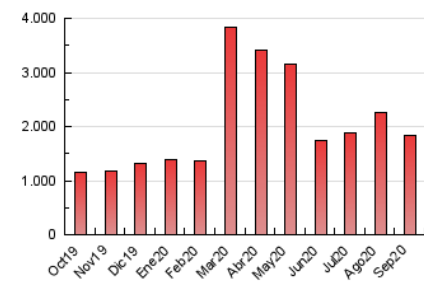

Páginas (x 1000)