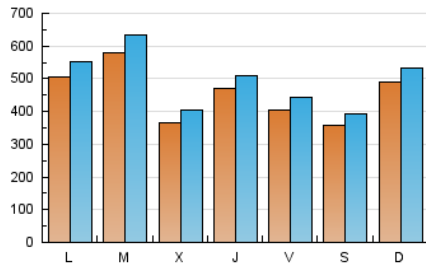

1. Cifras totales y promedios (Nacional)

MES - AÑO	NAVEGADORES UNICOS	VISITAS	PAGINAS
Septiembre - 2020	861.115	1.493.978	1.761.074
PROMEDIO DIARIO	45.406	49.799	58.702
PROMEDIO LUNES-VIERNES	46.515	51.047	60.416
PROMEDIO SABADO-DOMINGO	42.358	46.369	53.990
PAGINAS / VISITAS	1,18		
DURACION MEDIA VISITAS	0:00:56		
DURACION MEDIA PAGINAS	0:05:05		

2. Secciones (Nacional)

	PAGINAS	%
HOME	72.553	4.12 %
RESTO	1.688.521	95.88 %

3. Por día del mes (Nacional)

Día	N. únicos	Visitas	Páginas	Día	N. únicos	Visitas	Páginas	Día	N. únicos	Visitas	Páginas
1	73.679	80.855	97.784	11	34.686	38.717	45.541	21	47.593	52.187	61.412
2	40.232	44.472	54.259	12	36.957	40.308	46.948	22	29.262	32.446	40.090
3	38.024	41.196	49.006	13	69.639	73.184	83.462	23	31.975	36.492	44.099
4	35.393	39.896	46.826	14	77.236	84.076	95.392	24	43.918	47.824	55.661
5	30.865	34.715	41.877	15	59.266	64.670	73.528	25	40.239	43.373	50.114
6	59.575	68.806	81.259	16	45.074	49.106	56.434	26	31.254	34.474	40.596
7	49.749	55.157	64.735	17	70.203	75.540	85.776	27	26.473	28.562	34.266
8	96.323	105.766	123.783	18	51.147	55.986	63.421	28	27.263	29.801	35.482
9	33.914	36.746	44.378	19	44.312	47.584	53.982	29	30.612	33.788	47.561
10	35.426	39.461	46.851	20	39.792	43.318	49.533	30	32.111	35.472	47.018

4. Gráficas (Nacional)

4.1 Por día de la semana (promedio)

N. únicos / Visitas (x 100)

Páginas (x 100)

4.2 Por franja horaria (promedio)

Visitas (x 1000)

Páginas (x 1000)

4.3 Por meses