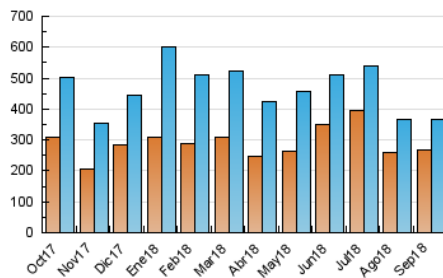

4.3 Por meses

N. únicos / Visitas (x 1000)