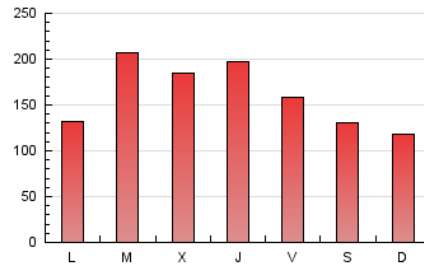

1. Cifras totales y promedios (Nacional e Internacional)

MES - AÑO	NAVEGADORES UNICOS	VISITAS	PAGINAS
Septiembre - 2018	288.977	391.543	476.350
PROMEDIO DIARIO	12.200	13.051	15.878
PROMEDIO LUNES-VIERNES	13.599	14.521	17.584
PROMEDIO SABADO-DOMINGO	9.402	10.112	12.467
PAGINAS / VISITAS	1,22		
DURACION MEDIA VISITAS	0:00:36		
DURACION MEDIA PAGINAS	0:02:44		

2. Secciones (Nacional e Internacional)

	PAGINAS	%
HOME	26.862	5.64 %
RESTO	449.488	94.36 %

3. Por día del mes (Nacional e Internacional)

Día	N. únicos	Visitas	Páginas	Día	N. únicos	Visitas	Páginas	Día	N. únicos	Visitas	Páginas
1	6.631	7.220	9.063	11	11.493	12.436	15.096	21	10.756	11.328	14.006
2	7.243	7.891	9.931	12	16.638	17.799	21.211	22	15.432	16.120	19.246
3	14.365	15.244	18.567	13	9.846	10.830	13.552	23	13.528	14.438	17.390
4	11.922	12.619	15.614	14	10.268	11.074	13.970	24	10.763	11.474	14.025
5	9.661	10.334	12.685	15	7.648	8.418	10.788	25	23.194	24.645	28.727
6	7.731	8.299	10.310	16	7.908	8.701	11.086	26	19.298	20.806	24.801
7	6.889	7.558	9.478	17	9.012	9.710	12.586	27	35.844	37.715	43.377
8	5.453	5.926	7.478	18	17.753	19.006	23.254	28	20.907	22.067	26.081
9	5.316	5.795	7.185	19	11.459	12.293	15.290	29	14.324	15.524	18.992
10	5.347	5.807	7.411	20	8.830	9.375	11.635	30	10.539	11.091	13.515

4. Gráficas (Nacional e Internacional)

4.1 Por día de la semana (promedio)

N. únicos / Visitas (x 100)

Páginas (x 100)

4.2 Por franja horaria (promedio)

Visitas (x 1000)

Páginas (x 1000)

4.3 Por meses