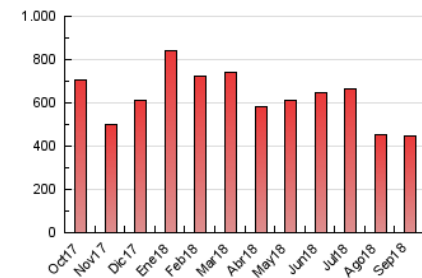

Páginas (x 1000)