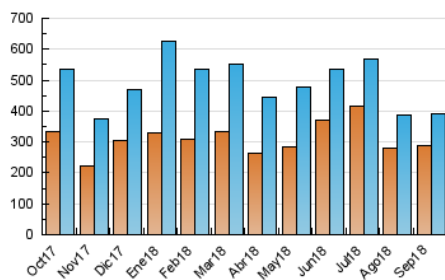

4.3 Por meses

N. únicos / Visitas (x 1000)