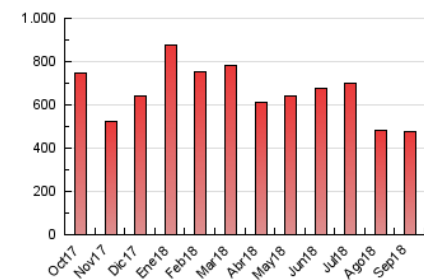

Páginas (x 1000)