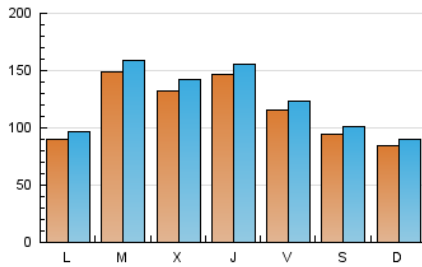

1. Cifras totales y promedios (Nacional)

MES - AÑO	NAVEGADORES UNICOS	VISITAS	PAGINAS
Septiembre - 2018	266.217	366.309	447.230
PROMEDIO DIARIO	11.399	12.210	14.908
PROMEDIO LUNES-VIERNES	12.641	13.520	16.439
PROMEDIO SABADO-DOMINGO	8.916	9.591	11.846
PAGINAS / VISITAS	1,22		
DURACION MEDIA VISITAS	0:00:36		
DURACION MEDIA PAGINAS	0:02:43		

2. Secciones (Nacional)

	PAGINAS	%
HOME	26.023	5.82 %
RESTO	421.207	94.18 %

3. Por día del mes (Nacional)

Día	N. únicos	Visitas	Páginas	Día	N. únicos	Visitas	Páginas	Día	N. únicos	Visitas	Páginas
1	6.251	6.783	8.532	11	10.864	11.757	14.330	21	10.178	10.749	13.341
2	6.819	7.426	9.362	12	15.202	16.258	19.474	22	14.881	15.522	18.563
3	12.652	13.471	16.575	13	9.231	10.177	12.791	23	12.925	13.736	16.531
4	10.313	10.975	13.740	14	9.714	10.467	13.267	24	10.004	10.678	13.104
5	8.455	9.090	11.262	15	7.231	8.006	10.260	25	21.835	23.321	27.247
6	6.981	7.534	9.414	16	7.470	8.241	10.531	26	18.509	19.963	23.848
7	6.338	6.954	8.781	17	8.546	9.201	11.981	27	34.166	35.916	41.419
8	5.029	5.481	6.936	18	16.364	17.505	21.495	28	19.811	20.963	24.783
9	4.874	5.328	6.640	19	10.638	11.439	14.282	29	13.756	14.912	18.292
10	4.884	5.318	6.842	20	8.130	8.663	10.795	30	9.923	10.475	12.812

4. Gráficas (Nacional)

4.1 Por día de la semana (promedio)

N. únicos / Visitas (x 100)

Páginas (x 100)

4.2 Por franja horaria (promedio)

Visitas (x 1000)

Páginas (x 1000)

4.3 Por meses