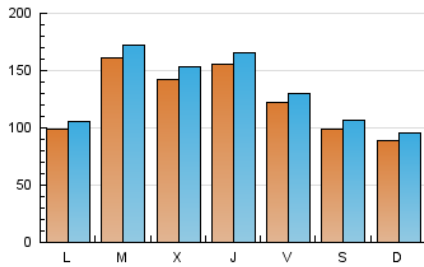

1. Cifras totales y promedios (Nacional e Internacional)

MES - AÑO	NAVEGADORES UNICOS	VISITAS	PAGINAS
Septiembre - 2018	288.977	391.543	476.350
PROMEDIO DIARIO	12.200	13.051	15.878
PROMEDIO LUNES-VIERNES	13.599	14.521	17.584
PROMEDIO SABADO-DOMINGO	9.402	10.112	12.467
PAGINAS / VISITAS	1,22		
DURACION MEDIA VISITAS	0:00:36		
DURACION MEDIA PAGINAS	0:02:44		

2. Secciones (Nacional e Internacional)

	PAGINAS	%
HOME	26.862	5.64 %
RESTO	449.488	94.36 %

3. Por día del mes (Nacional e Internacional)

Día	N. únicos	Visitas	Páginas	Día	N. únicos	Visitas	Páginas	Día	N. únicos	Visitas	Páginas
1	6.631	7.220	9.063	11	11.493	12.436	15.096	21	10.756	11.328	14.006
2	7.243	7.891	9.931	12	16.638	17.799	21.211	22	15.432	16.120	19.246
3	14.365	15.244	18.567	13	9.846	10.830	13.552	23	13.528	14.438	17.390
4	11.922	12.619	15.614	14	10.268	11.074	13.970	24	10.763	11.474	14.025
5	9.661	10.334	12.685	15	7.648	8.418	10.788	25	23.194	24.645	28.727
6	7.731	8.299	10.310	16	7.908	8.701	11.086	26	19.298	20.806	24.801
7	6.889	7.558	9.478	17	9.012	9.710	12.586	27	35.844	37.715	43.377
8	5.453	5.926	7.478	18	17.753	19.006	23.254	28	20.907	22.067	26.081
9	5.316	5.795	7.185	19	11.459	12.293	15.290	29	14.324	15.524	18.992
10	5.347	5.807	7.411	20	8.830	9.375	11.635	30	10.539	11.091	13.515

4. Gráficas (Nacional e Internacional)

4.1 Por día de la semana (promedio)

N. únicos / Visitas (x 100)

Páginas (x 100)

4.2 Por franja horaria (promedio)

Visitas (x 1000)

Páginas (x 1000)

4.3 Por meses