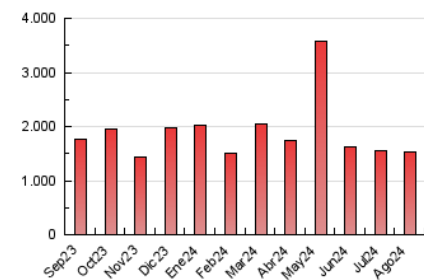

#### 3. Por día del mes (Nacional)

Día	N. únicos	Visitas	Páginas	Día	N. únicos	Visitas	Páginas	Día	N. únicos	Visitas	Páginas
1	38.500	42.728	58.860	11	18.096	19.693	44.273	21	26.527	29.618	44.403
2	34.656	39.299	50.959	12	24.071	27.002	58.796	22	32.666	37.744	73.755
3	43.840	46.485	63.579	13	24.628	27.475	50.289	23	26.674	29.805	47.555
4	54.462	59.035	70.913	14	34.087	36.980	58.258	24	31.041	33.120	43.306
5	48.253	53.407	67.464	15	33.827	35.950	58.180	25	42.057	45.644	57.502
6	27.117	29.293	48.772	16	28.945	30.930	45.409	26	42.375	46.576	60.038
7	23.588	25.962	36.680	17	43.564	45.964	71.136	27	31.137	34.488	45.014
8	19.833	22.036	32.926	18	48.714	50.076	76.546	28	36.220	39.121	49.051
9	20.934	23.258	32.348	19	23.392	25.412	37.908	29	27.193	28.719	39.869
10	20.400	22.373	30.394	20	18.532	20.918	31.889	30	16.481	18.576	27.121
								31	15.578	16.770	26.395

### 4.1 Por día de la semana (promedio)

N. únicos / Visitas (x 100)

Páginas (x 100)

### 4.2 Por franja horaria (promedio)

Visitas\_ (x 1000)

Páginas (x 1000)

### 4.3 Por meses

N. únicos / Visitas (x 1000)

Páginas (x 1000)