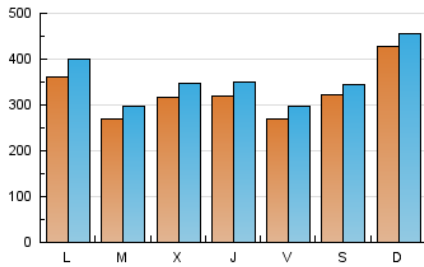

4. Gráficas (Nacional e Internacional)

4.1 Por día de la semana (promedio)

N. únicos / Visitas (x 100)