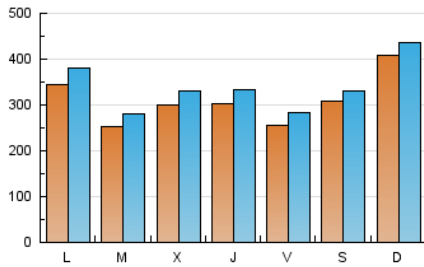

4. Gráficas (Nacional)

4.1 Por día de la semana (promedio)

N. únicos / Visitas (x 100)