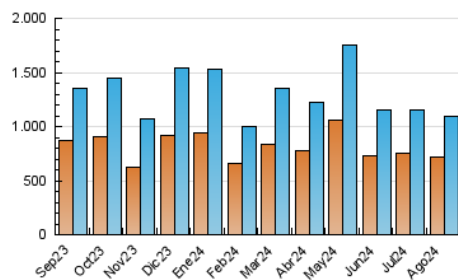

### 3. Por día del mes (Nacional e Internacional)

Día	N. únicos	Visitas	Páginas	Día	N. únicos	Visitas	Páginas	Día	N. únicos	Visitas	Páginas
<b>1</b>	40.841	44.750	62.569	<b>11</b>	19.377	20.998	46.481	<b>21</b>	28.084	31.124	47.008
<b>2</b>	35.955	40.761	52.922	<b>12</b>	25.308	28.381	60.758	<b>22</b>	33.960	39.016	75.921
<b>3</b>	45.180	48.079	65.904	<b>13</b>	25.937	29.061	52.312	<b>23</b>	28.168	31.296	49.776
<b>4</b>	56.315	61.007	73.735	<b>14</b>	35.544	38.555	60.625	<b>24</b>	33.034	35.230	46.285
<b>5</b>	50.306	55.526	70.616	<b>15</b>	35.256	37.330	60.705	<b>25</b>	44.595	48.419	61.187
<b>6</b>	29.221	31.349	51.783	<b>16</b>	30.234	32.111	47.534	<b>26</b>	44.477	48.873	63.169
<b>7</b>	25.190	27.725	39.213	<b>17</b>	45.226	47.700	74.001	<b>27</b>	32.850	36.262	47.634
<b>8</b>	21.434	23.500	35.370	<b>18</b>	50.395	51.853	79.309	<b>28</b>	38.013	40.959	51.462
<b>9</b>	22.265	24.470	34.484	<b>19</b>	24.718	26.694	39.961	<b>29</b>	28.704	30.120	42.025
<b>10</b>	21.517	23.471	32.159	<b>20</b>	20.059	22.444	34.211	<b>30</b>	17.850	19.928	29.104
								<b>31</b>	16.827	18.087	28.195

##### 4.1 Por día de la semana (promedio)

N. únicos / Visitas (x 100)

Páginas (x 100)

##### 4.2 Por franja horaria (promedio)

Visitas\_ (x 1000)

Páginas (x 1000)

##### 4.3 Por meses

N. únicos / Visitas (x 1000)

Páginas (x 1000)