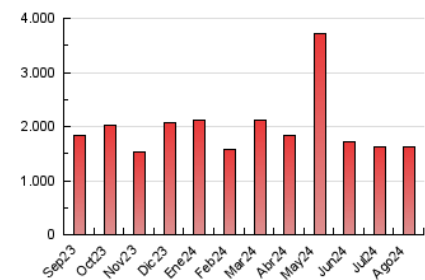

### 3. Por día del mes (Nacional e Internacional)

Día	N. únicos	Visitas	Páginas	Día	N. únicos	Visitas	Páginas	Día	N. únicos	Visitas	Páginas
<b>1</b>	40.841	44.750	62.569	<b>11</b>	19.377	20.998	46.481	<b>21</b>	28.084	31.124	47.008
<b>2</b>	35.955	40.761	52.922	<b>12</b>	25.308	28.381	60.758	<b>22</b>	33.960	39.016	75.921
<b>3</b>	45.180	48.079	65.904	<b>13</b>	25.937	29.061	52.312	<b>23</b>	28.168	31.296	49.776
<b>4</b>	56.315	61.007	73.735	<b>14</b>	35.544	38.555	60.625	<b>24</b>	33.034	35.230	46.285
<b>5</b>	50.306	55.526	70.616	<b>15</b>	35.256	37.330	60.705	<b>25</b>	44.595	48.419	61.187
<b>6</b>	29.221	31.349	51.783	<b>16</b>	30.234	32.111	47.534	<b>26</b>	44.477	48.873	63.169
<b>7</b>	25.190	27.725	39.213	<b>17</b>	45.226	47.700	74.001	<b>27</b>	32.850	36.262	47.634
<b>8</b>	21.434	23.500	35.370	<b>18</b>	50.395	51.853	79.309	<b>28</b>	38.013	40.959	51.462
<b>9</b>	22.265	24.470	34.484	<b>19</b>	24.718	26.694	39.961	<b>29</b>	28.704	30.120	42.025
<b>10</b>	21.517	23.471	32.159	<b>20</b>	20.059	22.444	34.211	<b>30</b>	17.850	19.928	29.104
								<b>31</b>	16.827	18.087	28.195

##### 4.1 Por día de la semana (promedio)

N. únicos / Visitas (x 100)

Páginas (x 100)

##### 4.2 Por franja horaria (promedio)

Visitas\_ (x 1000)

Páginas (x 1000)

##### 4.3 Por meses

N. únicos / Visitas (x 1000)

Páginas (x 1000)