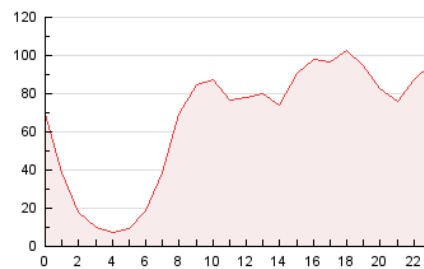

#### 3. Por día del mes (Nacional)

Día	N. únicos	Visitas	Páginas	Día	N. únicos	Visitas	Páginas	Día	N. únicos	Visitas	Páginas
1	38.500	42.728	58.860	11	18.096	19.693	44.273	21	26.527	29.618	44.403
2	34.656	39.299	50.959	12	24.071	27.002	58.796	22	32.666	37.744	73.755
3	43.840	46.485	63.579	13	24.628	27.475	50.289	23	26.674	29.805	47.555
4	54.462	59.035	70.913	14	34.087	36.980	58.258	24	31.041	33.120	43.306
5	48.253	53.407	67.464	15	33.827	35.950	58.180	25	42.057	45.644	57.502
6	27.117	29.293	48.772	16	28.945	30.930	45.409	26	42.375	46.576	60.038
7	23.588	25.962	36.680	17	43.564	45.964	71.136	27	31.137	34.488	45.014
8	19.833	22.036	32.926	18	48.714	50.076	76.546	28	36.220	39.121	49.051
9	20.934	23.258	32.348	19	23.392	25.412	37.908	29	27.193	28.719	39.869
10	20.400	22.373	30.394	20	18.532	20.918	31.889	30	16.481	18.576	27.121
								31	15.578	16.770	26.395

### 4.1 Por día de la semana (promedio)

N. únicos / Visitas (x 100)

Páginas (x 100)

### 4.2 Por franja horaria (promedio)

Visitas\_ (x 1000)

Páginas (x 1000)

### 4.3 Por meses

N. únicos / Visitas (x 1000)

Páginas (x 1000)