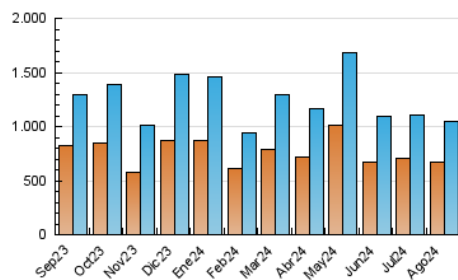

#### 3. Por día del mes (Nacional)

Día	N. únicos	Visitas	Páginas	Día	N. únicos	Visitas	Páginas	Día	N. únicos	Visitas	Páginas
1	38.500	42.728	58.860	11	18.096	19.693	44.273	21	26.527	29.618	44.403
2	34.656	39.299	50.959	12	24.071	27.002	58.796	22	32.666	37.744	73.755
3	43.840	46.485	63.579	13	24.628	27.475	50.289	23	26.674	29.805	47.555
4	54.462	59.035	70.913	14	34.087	36.980	58.258	24	31.041	33.120	43.306
5	48.253	53.407	67.464	15	33.827	35.950	58.180	25	42.057	45.644	57.502
6	27.117	29.293	48.772	16	28.945	30.930	45.409	26	42.375	46.576	60.038
7	23.588	25.962	36.680	17	43.564	45.964	71.136	27	31.137	34.488	45.014
8	19.833	22.036	32.926	18	48.714	50.076	76.546	28	36.220	39.121	49.051
9	20.934	23.258	32.348	19	23.392	25.412	37.908	29	27.193	28.719	39.869
10	20.400	22.373	30.394	20	18.532	20.918	31.889	30	16.481	18.576	27.121
								31	15.578	16.770	26.395

### 4.1 Por día de la semana (promedio)

N. únicos / Visitas (x 100)

Páginas (x 100)

### 4.2 Por franja horaria (promedio)

Visitas\_ (x 1000)

Páginas (x 1000)

### 4.3 Por meses

N. únicos / Visitas (x 1000)

Páginas (x 1000)