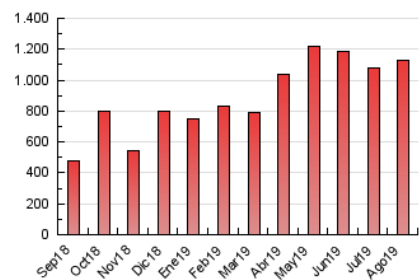

Páginas (x 1000)