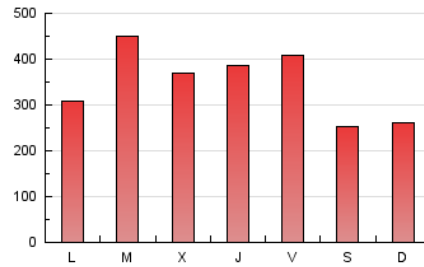

1. Cifras totales y promedios (Nacional)

MES - AÑO	NAVEGADORES UNICOS	VISITAS	PAGINAS
Agosto - 2019	565.991	870.424	1.079.164
PROMEDIO DIARIO	25.730	28.078	34.812
PROMEDIO LUNES-VIERNES	28.481	31.032	38.589
PROMEDIO SABADO-DOMINGO	19.005	20.858	25.578
PAGINAS / VISITAS	1,24		
DURACION MEDIA VISITAS	0:00:59		
DURACION MEDIA PAGINAS	0:04:01		

2. Secciones (Nacional)

	PAGINAS	%
HOME	31.183	2.89 %
RESTO	1.047.981	97.11 %

3. Por día del mes (Nacional)

Día	N. únicos	Visitas	Páginas	Día	N. únicos	Visitas	Páginas	Día	N. únicos	Visitas	Páginas
1	23.703	26.054	32.430	11	23.153	26.464	33.492	21	40.414	43.743	53.795
2	18.881	20.528	25.723	12	27.003	28.880	36.468	22	33.820	36.469	45.894
3	13.279	14.290	18.313	13	36.479	38.946	49.046	23	25.095	27.525	34.655
4	20.292	21.688	26.007	14	25.893	28.052	35.179	24	15.152	16.629	20.605
5	27.954	30.168	37.019	15	28.415	30.562	37.679	25	17.730	19.751	23.644
6	43.283	46.139	58.013	16	43.600	46.931	58.841	26	18.554	21.048	25.959
7	20.220	21.860	27.528	17	19.164	20.509	25.706	27	20.073	23.612	29.837
8	15.651	17.683	22.400	18	15.405	16.833	20.888	28	22.375	25.205	31.822
9	14.387	15.741	19.940	19	17.122	19.272	23.979	29	41.515	45.230	55.060
10	12.937	14.270	17.746	20	30.983	34.169	43.119	30	51.151	54.883	64.577
								31	33.933	37.290	43.800

4. Gráficas (Nacional)

4.1 Por día de la semana (promedio)

N. únicos / Visitas (x 100)

Páginas (x 100)

4.2 Por franja horaria (promedio)

Visitas (x 1000)

Páginas (x 1000)

4.3 Por meses