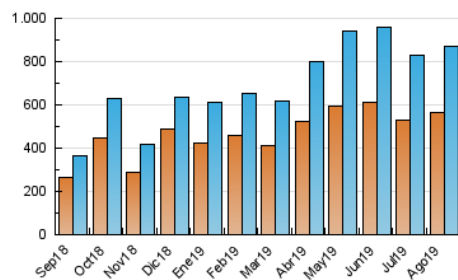

4.3 Por meses

N. únicos / Visitas (x 1000)