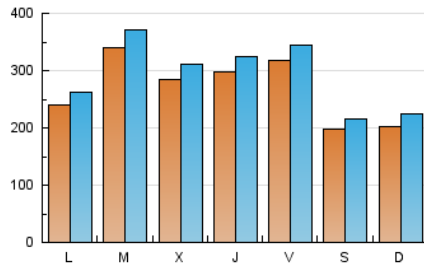

1. Cifras totales y promedios (Nacional e Internacional)

MES - AÑO	NAVEGADORES UNICOS	VISITAS	PAGINAS
Agosto - 2019	594.840	909.081	1.124.407
PROMEDIO DIARIO	26.911	29.325	36.271
PROMEDIO LUNES-VIERNES	29.721	32.342	40.129
PROMEDIO SABADO-DOMINGO	20.043	21.951	26.842
PAGINAS / VISITAS	1,24		
DURACION MEDIA VISITAS	0:00:58		
DURACION MEDIA PAGINAS	0:04:01		

2. Secciones (Nacional e Internacional)

	PAGINAS	%
HOME	32.277	2.87 %
RESTO	1.092.130	97.13 %

3. Por día del mes (Nacional e Internacional)

Día	N. únicos	Visitas	Páginas	Día	N. únicos	Visitas	Páginas	Día	N. únicos	Visitas	Páginas
1	24.913	27.293	33.881	11	23.873	27.286	34.460	21	41.786	45.175	55.496
2	19.976	21.724	27.130	12	27.963	29.963	37.719	22	35.055	37.749	47.407
3	14.360	15.415	19.609	13	37.735	40.309	50.722	23	26.026	28.511	35.823
4	22.536	24.063	28.720	14	27.227	29.552	36.909	24	15.866	17.376	21.483
5	30.110	32.338	39.570	15	29.701	31.839	39.192	25	18.434	20.488	24.481
6	44.995	47.861	60.077	16	45.101	48.510	60.747	26	19.525	22.072	27.151
7	21.287	23.048	28.896	17	20.236	21.580	26.962	27	21.073	24.660	31.098
8	16.701	18.775	23.717	18	16.199	17.692	21.883	28	23.303	26.307	33.108
9	15.474	16.794	21.213	19	18.218	20.372	25.236	29	42.808	46.645	56.656
10	13.700	15.068	18.720	20	32.204	35.510	44.693	30	52.686	56.513	66.391
								31	35.184	38.593	45.257

4. Gráficas (Nacional e Internacional)

4.1 Por día de la semana (promedio)

N. únicos / Visitas (x 100)

Páginas (x 100)

4.2 Por franja horaria (promedio)

Visitas (x 1000)

Páginas (x 1000)

4.3 Por meses