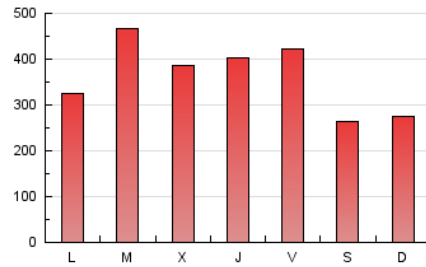

1. Cifras totales y promedios (Nacional e Internacional)

MES - AÑO	NAVEGADORES UNICOS	VISITAS	PAGINAS
Agosto - 2019	594.840	909.081	1.124.407
PROMEDIO DIARIO	26.911	29.325	36.271
PROMEDIO LUNES-VIERNES	29.721	32.342	40.129
PROMEDIO SABADO-DOMINGO	20.043	21.951	26.842
PAGINAS / VISITAS	1,24		
DURACION MEDIA VISITAS	0:00:58		
DURACION MEDIA PAGINAS	0:04:01		

2. Secciones (Nacional e Internacional)

	PAGINAS	%
HOME	32.277	2.87 %
RESTO	1.092.130	97.13 %

3. Por día del mes (Nacional e Internacional)

Día	N. únicos	Visitas	Páginas	Día	N. únicos	Visitas	Páginas	Día	N. únicos	Visitas	Páginas
1	24.913	27.293	33.881	11	23.873	27.286	34.460	21	41.786	45.175	55.496
2	19.976	21.724	27.130	12	27.963	29.963	37.719	22	35.055	37.749	47.407
3	14.360	15.415	19.609	13	37.735	40.309	50.722	23	26.026	28.511	35.823
4	22.536	24.063	28.720	14	27.227	29.552	36.909	24	15.866	17.376	21.483
5	30.110	32.338	39.570	15	29.701	31.839	39.192	25	18.434	20.488	24.481
6	44.995	47.861	60.077	16	45.101	48.510	60.747	26	19.525	22.072	27.151
7	21.287	23.048	28.896	17	20.236	21.580	26.962	27	21.073	24.660	31.098
8	16.701	18.775	23.717	18	16.199	17.692	21.883	28	23.303	26.307	33.108
9	15.474	16.794	21.213	19	18.218	20.372	25.236	29	42.808	46.645	56.656
10	13.700	15.068	18.720	20	32.204	35.510	44.693	30	52.686	56.513	66.391
								31	35.184	38.593	45.257

4. Gráficas (Nacional e Internacional)

4.1 Por día de la semana (promedio)

N. únicos / Visitas (x 100)

Páginas (x 100)

4.2 Por franja horaria (promedio)

Visitas (x 1000)

Páginas (x 1000)

4.3 Por meses