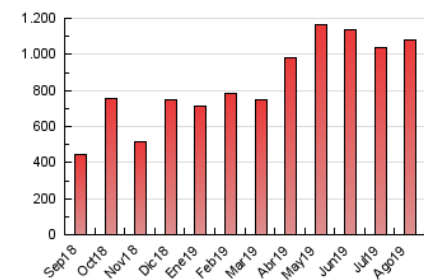

2. Secciones (Nacional)

	PAGINAS	%
HOME	31.183	2.89 %
RESTO	1.047.981	97.11 %

3. Por día del mes (Nacional)

Día	N. únicos	Visitas	Páginas	Día	N. únicos	Visitas	Páginas	Día	N. únicos	Visitas	Páginas
1	23.703	26.054	32.430	11	23.153	26.464	33.492	21	40.414	43.743	53.795
2	18.881	20.528	25.723	12	27.003	28.880	36.468	22	33.820	36.469	45.894
3	13.279	14.290	18.313	13	36.479	38.946	49.046	23	25.095	27.525	34.655
4	20.292	21.688	26.007	14	25.893	28.052	35.179	24	15.152	16.629	20.605
5	27.954	30.168	37.019	15	28.415	30.562	37.679	25	17.730	19.751	23.644
6	43.283	46.139	58.013	16	43.600	46.931	58.841	26	18.554	21.048	25.959
7	20.220	21.860	27.528	17	19.164	20.509	25.706	27	20.073	23.612	29.837
8	15.651	17.683	22.400	18	15.405	16.833	20.888	28	22.375	25.205	31.822
9	14.387	15.741	19.940	19	17.122	19.272	23.979	29	41.515	45.230	55.060
10	12.937	14.270	17.746	20	30.983	34.169	43.119	30	51.151	54.883	64.577
								31	33.933	37.290	43.800

4. Gráficas (Nacional)

4.1 Por día de la semana (promedio)

N. únicos / Visitas (x 100)

Páginas (x 100)

4.2 Por franja horaria (promedio)

Visitas (x 1000)

Páginas (x 1000)

4.3 Por meses

N. únicos / Visitas (x 1000)

Páginas (x 1000)

5. Observaciones

Este Medio Electrónico de Comunicación ha sido medido por la herramienta Google Analytics de Google

6. Definiciones básicas (Para más información ver Normas Técnicas para el Control de los Medios Electrónicos de Comunicación)

Visita:

Una secuencia ininterrumpida de páginas servidas a un usuario válido. Si dicho usuario no realiza peticiones de páginas en un periodo de tiempo (30 min) la siguiente petición constituirá el inicio de una nueva visita.