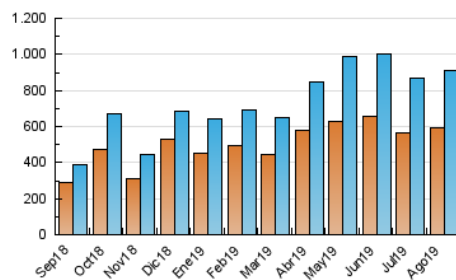

4.3 Por meses

N. únicos / Visitas (x 1000)