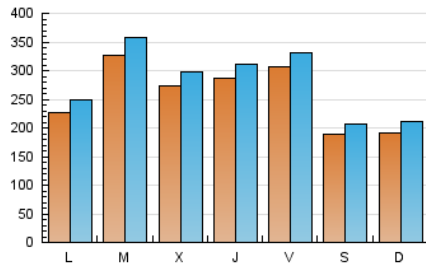

1. Cifras totales y promedios (Nacional)

MES - AÑO	NAVEGADORES UNICOS	VISITAS	PAGINAS
Agosto - 2019	565.991	870.424	1.079.164
PROMEDIO DIARIO	25.730	28.078	34.812
PROMEDIO LUNES-VIERNES	28.481	31.032	38.589
PROMEDIO SABADO-DOMINGO	19.005	20.858	25.578
PAGINAS / VISITAS	1,24		
DURACION MEDIA VISITAS	0:00:59		
DURACION MEDIA PAGINAS	0:04:01		

2. Secciones (Nacional)

	PAGINAS	%
HOME	31.183	2.89 %
RESTO	1.047.981	97.11 %

3. Por día del mes (Nacional)

Día	N. únicos	Visitas	Páginas	Día	N. únicos	Visitas	Páginas	Día	N. únicos	Visitas	Páginas
1	23.703	26.054	32.430	11	23.153	26.464	33.492	21	40.414	43.743	53.795
2	18.881	20.528	25.723	12	27.003	28.880	36.468	22	33.820	36.469	45.894
3	13.279	14.290	18.313	13	36.479	38.946	49.046	23	25.095	27.525	34.655
4	20.292	21.688	26.007	14	25.893	28.052	35.179	24	15.152	16.629	20.605
5	27.954	30.168	37.019	15	28.415	30.562	37.679	25	17.730	19.751	23.644
6	43.283	46.139	58.013	16	43.600	46.931	58.841	26	18.554	21.048	25.959
7	20.220	21.860	27.528	17	19.164	20.509	25.706	27	20.073	23.612	29.837
8	15.651	17.683	22.400	18	15.405	16.833	20.888	28	22.375	25.205	31.822
9	14.387	15.741	19.940	19	17.122	19.272	23.979	29	41.515	45.230	55.060
10	12.937	14.270	17.746	20	30.983	34.169	43.119	30	51.151	54.883	64.577
								31	33.933	37.290	43.800

4. Gráficas (Nacional)

4.1 Por día de la semana (promedio)

N. únicos / Visitas (x 100)

Páginas (x 100)

4.2 Por franja horaria (promedio)

Visitas (x 1000)

Páginas (x 1000)

4.3 Por meses