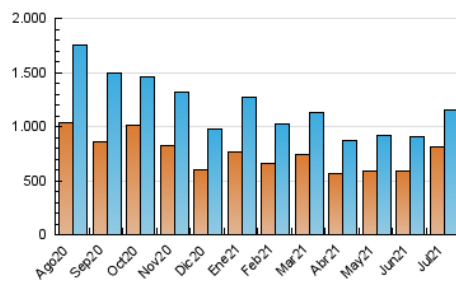

4.3 Por meses

N. únicos / Visitas (x 1000)