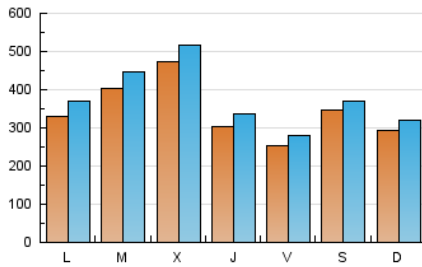

1. Cifras totales y promedios (Nacional)

MES - AÑO	NAVEGADORES UNICOS	VISITAS	PAGINAS
Julio - 2021	808.723	1.154.832	1.405.469
PROMEDIO DIARIO	33.860	37.253	45.338
PROMEDIO LUNES-VIERNES	34.529	38.241	46.805
PROMEDIO SABADO-DOMINGO	32.226	34.836	41.752
PAGINAS / VISITAS	1,22		
DURACION MEDIA VISITAS	0:01:07		
DURACION MEDIA PAGINAS	0:04:57		

2. Secciones (Nacional)

	PAGINAS	%
HOME	47.431	3.37 %
RESTO	1.358.038	96.63 %

3. Por día del mes (Nacional)

Día	N. únicos	Visitas	Páginas	Día	N. únicos	Visitas	Páginas	Día	N. únicos	Visitas	Páginas
1	26.442	29.156	36.511	11	33.898	36.526	44.537	21	29.459	33.579	42.878
2	21.081	23.050	28.533	12	50.081	54.904	68.746	22	19.727	23.414	30.449
3	23.311	25.103	30.873	13	71.141	77.715	94.294	23	30.898	33.799	40.464
4	26.441	29.363	36.774	14	91.190	97.309	110.771	24	35.787	37.884	43.907
5	27.837	31.484	39.190	15	34.310	38.154	45.873	25	32.939	35.366	41.394
6	34.064	37.816	46.895	16	26.058	29.823	36.831	26	30.544	33.902	41.972
7	25.785	29.081	36.282	17	28.906	31.538	38.307	27	26.636	29.490	36.650
8	35.854	39.314	48.475	18	23.959	26.522	33.548	28	42.633	46.209	54.286
9	29.702	32.761	41.373	19	23.195	27.576	35.604	29	34.965	38.429	45.881
10	43.023	46.577	55.543	20	29.005	33.353	41.960	30	19.030	20.994	25.783
								31	41.772	44.641	50.885

4. Gráficas (Nacional)

4.1 Por día de la semana (promedio)

N. únicos / Visitas (x 100)

Páginas (x 100)

4.2 Por franja horaria (promedio)

Visitas__ (x 1000)

Páginas (x 1000)

4.3 Por meses