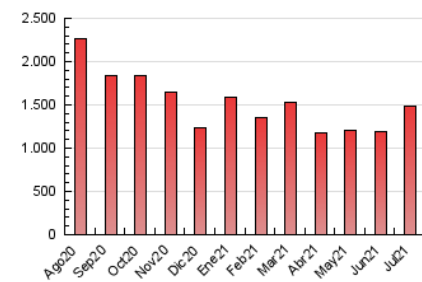

Páginas (x 1000)