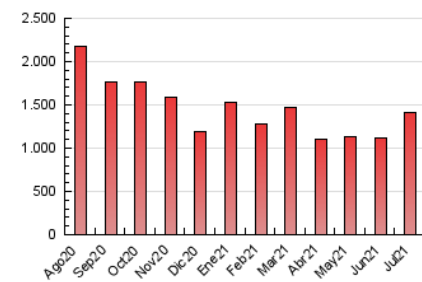

1. Cifras totales y promedios (Nacional)

MES - AÑO	NAVEGADORES UNICOS	VISITAS	PAGINAS
Julio - 2021	808.723	1.154.832	1.405.469
PROMEDIO DIARIO	33.860	37.253	45.338
PROMEDIO LUNES-VIERNES	34.529	38.241	46.805
PROMEDIO SABADO-DOMINGO	32.226	34.836	41.752
PAGINAS / VISITAS	1,22		
DURACION MEDIA VISITAS	0:01:07		
DURACION MEDIA PAGINAS	0:04:57		

2. Secciones (Nacional)

	PAGINAS	%
HOME	47.431	3.37 %
RESTO	1.358.038	96.63 %

3. Por día del mes (Nacional)

Día	N. únicos	Visitas	Páginas	Día	N. únicos	Visitas	Páginas	Día	N. únicos	Visitas	Páginas
1	26.442	29.156	36.511	11	33.898	36.526	44.537	21	29.459	33.579	42.878
2	21.081	23.050	28.533	12	50.081	54.904	68.746	22	19.727	23.414	30.449
3	23.311	25.103	30.873	13	71.141	77.715	94.294	23	30.898	33.799	40.464
4	26.441	29.363	36.774	14	91.190	97.309	110.771	24	35.787	37.884	43.907
5	27.837	31.484	39.190	15	34.310	38.154	45.873	25	32.939	35.366	41.394
6	34.064	37.816	46.895	16	26.058	29.823	36.831	26	30.544	33.902	41.972
7	25.785	29.081	36.282	17	28.906	31.538	38.307	27	26.636	29.490	36.650
8	35.854	39.314	48.475	18	23.959	26.522	33.548	28	42.633	46.209	54.286
9	29.702	32.761	41.373	19	23.195	27.576	35.604	29	34.965	38.429	45.881
10	43.023	46.577	55.543	20	29.005	33.353	41.960	30	19.030	20.994	25.783
								31	41.772	44.641	50.885

4. Gráficas (Nacional)

4.1 Por día de la semana (promedio)

N. únicos / Visitas (x 100)

Páginas (x 100)

4.2 Por franja horaria (promedio)

Visitas__ (x 1000)

Páginas (x 1000)

4.3 Por meses

N. únicos / Visitas (x 1000)

Páginas (x 1000)

5. Observaciones

Este Medio Electrónico de Comunicación ha sido medido por la herramienta Google Analytics de Google

6. Definiciones básicas (Para más información ver Normas Técnicas para el Control de los Medios Electrónicos de Comunicación)