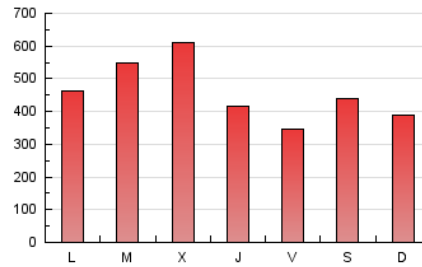

1. Cifras totales y promedios (Nacional)

MES - AÑO	NAVEGADORES UNICOS	VISITAS	PAGINAS
Julio - 2021	808.723	1.154.832	1.405.469
PROMEDIO DIARIO	33.860	37.253	45.338
PROMEDIO LUNES-VIERNES	34.529	38.241	46.805
PROMEDIO SABADO-DOMINGO	32.226	34.836	41.752
PAGINAS / VISITAS	1,22		
DURACION MEDIA VISITAS	0:01:07		
DURACION MEDIA PAGINAS	0:04:57		

2. Secciones (Nacional)

	PAGINAS	%
HOME	47.431	3.37 %
RESTO	1.358.038	96.63 %

3. Por día del mes (Nacional)

Día	N. únicos	Visitas	Páginas	Día	N. únicos	Visitas	Páginas	Día	N. únicos	Visitas	Páginas
1	26.442	29.156	36.511	11	33.898	36.526	44.537	21	29.459	33.579	42.878
2	21.081	23.050	28.533	12	50.081	54.904	68.746	22	19.727	23.414	30.449
3	23.311	25.103	30.873	13	71.141	77.715	94.294	23	30.898	33.799	40.464
4	26.441	29.363	36.774	14	91.190	97.309	110.771	24	35.787	37.884	43.907
5	27.837	31.484	39.190	15	34.310	38.154	45.873	25	32.939	35.366	41.394
6	34.064	37.816	46.895	16	26.058	29.823	36.831	26	30.544	33.902	41.972
7	25.785	29.081	36.282	17	28.906	31.538	38.307	27	26.636	29.490	36.650
8	35.854	39.314	48.475	18	23.959	26.522	33.548	28	42.633	46.209	54.286
9	29.702	32.761	41.373	19	23.195	27.576	35.604	29	34.965	38.429	45.881
10	43.023	46.577	55.543	20	29.005	33.353	41.960	30	19.030	20.994	25.783
								31	41.772	44.641	50.885

4. Gráficas (Nacional)

4.1 Por día de la semana (promedio)

N. únicos / Visitas (x 100)

Páginas (x 100)

4.2 Por franja horaria (promedio)

Visitas__ (x 1000)

Páginas (x 1000)

4.3 Por meses