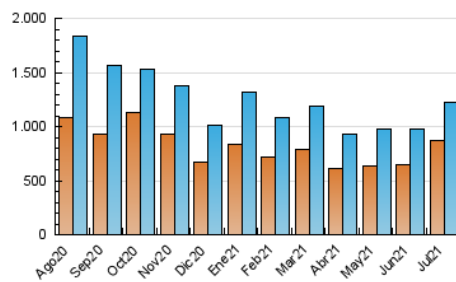

4.3 Por meses

N. únicos / Visitas (x 1000)