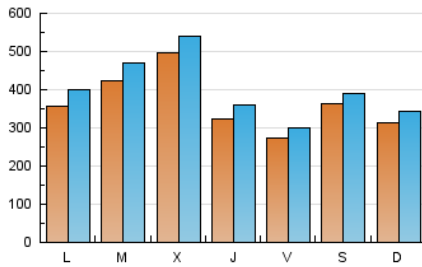

1. Cifras totales y promedios (Nacional e Internacional)

MES - AÑO	NAVEGADORES UNICOS	VISITAS	PAGINAS
Julio - 2021	867.458	1.223.739	1.482.100
PROMEDIO DIARIO	36.006	39.475	47.810
PROMEDIO LUNES-VIERNES	36.769	40.564	49.397
PROMEDIO SABADO-DOMINGO	34.140	36.813	43.930
PAGINAS / VISITAS	1,21		
DURACION MEDIA VISITAS	0:01:06		
DURACION MEDIA PAGINAS	0:05:01		

2. Secciones (Nacional e Internacional)

	PAGINAS	%
HOME	48.943	3.30 %
RESTO	1.433.157	96.70 %

3. Por día del mes (Nacional e Internacional)

Día	N. únicos	Visitas	Páginas	Día	N. únicos	Visitas	Páginas	Día	N. únicos	Visitas	Páginas
1	28.373	31.223	38.789	11	35.667	38.294	46.490	21	31.700	36.025	45.592
2	22.565	24.594	30.191	12	53.838	58.923	73.787	22	21.702	25.365	32.563
3	24.875	26.569	32.510	13	74.226	80.637	97.563	23	32.857	35.812	42.668
4	27.804	30.853	38.408	14	94.134	100.365	114.244	24	37.683	39.808	46.058
5	29.720	33.359	41.241	15	36.959	41.088	49.128	25	36.430	38.940	45.342
6	35.727	39.633	48.907	16	28.402	32.181	39.403	26	33.942	37.349	45.785
7	27.760	30.963	38.374	17	30.932	33.693	40.629	27	28.719	31.735	39.140
8	37.663	41.152	50.483	18	25.921	28.585	35.809	28	44.851	48.439	56.770
9	31.560	34.637	43.411	19	25.467	29.952	38.230	29	36.926	40.621	48.298
10	44.666	48.314	57.431	20	31.042	35.506	44.358	30	20.781	22.859	27.806
								31	43.279	46.265	52.692

4. Gráficas (Nacional e Internacional)

4.1 Por día de la semana (promedio)

N. únicos / Visitas (x 100)

Páginas (x 100)

4.2 Por franja horaria (promedio)

Visitas (x 1000)

Páginas (x 1000)

4.3 Por meses