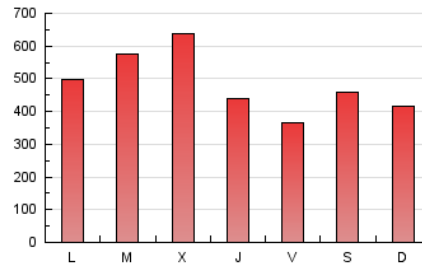

1. Cifras totales y promedios (Nacional e Internacional)

MES - AÑO	NAVEGADORES UNICOS	VISITAS	PAGINAS
Julio - 2021	867.458	1.223.739	1.482.100
PROMEDIO DIARIO	36.006	39.475	47.810
PROMEDIO LUNES-VIERNES	36.769	40.564	49.397
PROMEDIO SABADO-DOMINGO	34.140	36.813	43.930
PAGINAS / VISITAS	1,21		
DURACION MEDIA VISITAS	0:01:06		
DURACION MEDIA PAGINAS	0:05:01		

2. Secciones (Nacional e Internacional)

	PAGINAS	%
HOME	48.943	3.30 %
RESTO	1.433.157	96.70 %

3. Por día del mes (Nacional e Internacional)

Día	N. únicos	Visitas	Páginas	Día	N. únicos	Visitas	Páginas	Día	N. únicos	Visitas	Páginas
1	28.373	31.223	38.789	11	35.667	38.294	46.490	21	31.700	36.025	45.592
2	22.565	24.594	30.191	12	53.838	58.923	73.787	22	21.702	25.365	32.563
3	24.875	26.569	32.510	13	74.226	80.637	97.563	23	32.857	35.812	42.668
4	27.804	30.853	38.408	14	94.134	100.365	114.244	24	37.683	39.808	46.058
5	29.720	33.359	41.241	15	36.959	41.088	49.128	25	36.430	38.940	45.342
6	35.727	39.633	48.907	16	28.402	32.181	39.403	26	33.942	37.349	45.785
7	27.760	30.963	38.374	17	30.932	33.693	40.629	27	28.719	31.735	39.140
8	37.663	41.152	50.483	18	25.921	28.585	35.809	28	44.851	48.439	56.770
9	31.560	34.637	43.411	19	25.467	29.952	38.230	29	36.926	40.621	48.298
10	44.666	48.314	57.431	20	31.042	35.506	44.358	30	20.781	22.859	27.806
								31	43.279	46.265	52.692

4. Gráficas (Nacional e Internacional)

4.1 Por día de la semana (promedio)

N. únicos / Visitas (x 100)

Páginas (x 100)

4.2 Por franja horaria (promedio)

Visitas (x 1000)

Páginas (x 1000)

4.3 Por meses