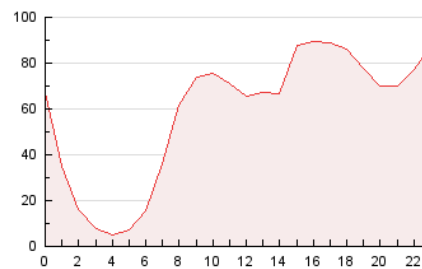

2. Secciones (Nacional)

	PAGINAS	%
HOME	47.431	3.37 %
RESTO	1.358.038	96.63 %

3. Por día del mes (Nacional)

Día	N. únicos	Visitas	Páginas	Día	N. únicos	Visitas	Páginas	Día	N. únicos	Visitas	Páginas
1	26.442	29.156	36.511	11	33.898	36.526	44.537	21	29.459	33.579	42.878
2	21.081	23.050	28.533	12	50.081	54.904	68.746	22	19.727	23.414	30.449
3	23.311	25.103	30.873	13	71.141	77.715	94.294	23	30.898	33.799	40.464
4	26.441	29.363	36.774	14	91.190	97.309	110.771	24	35.787	37.884	43.907
5	27.837	31.484	39.190	15	34.310	38.154	45.873	25	32.939	35.366	41.394
6	34.064	37.816	46.895	16	26.058	29.823	36.831	26	30.544	33.902	41.972
7	25.785	29.081	36.282	17	28.906	31.538	38.307	27	26.636	29.490	36.650
8	35.854	39.314	48.475	18	23.959	26.522	33.548	28	42.633	46.209	54.286
9	29.702	32.761	41.373	19	23.195	27.576	35.604	29	34.965	38.429	45.881
10	43.023	46.577	55.543	20	29.005	33.353	41.960	30	19.030	20.994	25.783
								31	41.772	44.641	50.885

4. Gráficas (Nacional)

4.1 Por día de la semana (promedio)

N. únicos / Visitas (x 100)

Páginas (x 100)

4.2 Por franja horaria (promedio)

Visitas__ (x 1000)

Páginas (x 1000)

4.3 Por meses