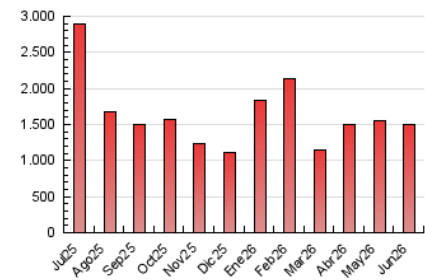

1. Cifras totales y promedios (Nacional)

MES - AÑO	NAVEGADORES UNICOS	VISITAS	PAGINAS
Junio - 2026	535.172	990.135	1.503.334
PROMEDIO DIARIO	28.314	32.810	50.111
PROMEDIO LUNES-VIERNES	28.071	32.972	47.862
PROMEDIO SABADO-DOMINGO	28.982	32.367	56.296
PAGINAS / VISITAS	1,53		
DURACION MEDIA VISITAS	0:01:39		
TIEMPO INTERACCIÓN MEDIO	0:01:19		

2. Secciones (Nacional)

	PAGINAS	%
HOME	68.891	4,58 %
RESTO	1.434.443	95,42 %

3. Por día del mes (Nacional)

Día	N. únicos	Visitas	Páginas	Día	N. únicos	Visitas	Páginas	Día	N. únicos	Visitas	Páginas
1	20.090	23.596	32.187	11	21.736	25.089	38.451	21	21.219	23.696	31.707
2	44.157	55.783	88.695	12	26.054	29.214	38.957	22	26.654	31.311	42.423
3	39.473	50.149	76.799	13	31.996	34.960	62.054	23	23.414	28.128	40.298
4	28.814	35.694	58.701	14	30.376	33.469	80.324	24	24.134	27.705	44.586
5	23.691	27.115	38.876	15	33.419	38.190	57.082	25	27.674	31.683	41.110
6	20.465	23.917	46.970	16	23.341	26.522	35.380	26	48.077	54.886	71.943
7	26.229	30.493	79.195	17	26.806	30.289	38.754	27	40.810	44.612	59.048
8	27.155	30.967	66.165	18	22.880	26.578	32.437	28	42.407	47.154	62.288
9	21.571	24.076	37.079	19	17.634	20.468	28.047	29	35.412	39.859	50.068
10	18.176	22.028	30.248	20	18.352	20.634	28.778	30	37.189	46.047	64.684

4. Gráficas (Nacional)

4.1 Por día de la semana (promedio)

N. únicos / Visitas (x 100)

Páginas (x 100)

4.2 Por franja horaria (promedio)

Visitas_ (x 1000)

Páginas (x 1000)

4.3 Por meses

N. únicos / Visitas (x 1000)

Páginas (x 1000)

5. Observaciones

Este Medio Electrónico de Comunicación ha sido medido por la herramienta Google Analytics de Google (GA4).

6. Definiciones básicas (Para más información ver Normas Técnicas para el Control de los Medios Electrónicos de Comunicación)