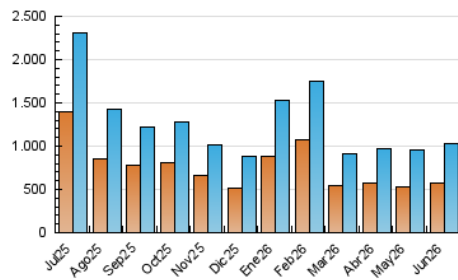

4.3 Por meses

N. únicos / Visitas (x 1000)