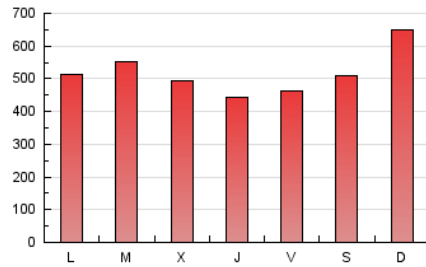

1. Cifras totales y promedios (Nacional e Internacional)

MES - AÑO	NAVEGADORES UNICOS	VISITAS	PAGINAS
Junio - 2026	568.836	1.027.088	1.558.931
PROMEDIO DIARIO	29.653	34.250	51.965
PROMEDIO LUNES-VIERNES	29.421	34.416	49.753
PROMEDIO SABADO-DOMINGO	30.291	33.794	58.047
PAGINAS / VISITAS	1,52		
DURACION MEDIA VISITAS	0:01:38		
TIEMPO INTERACCIÓN MEDIO	0:01:15		

2. Secciones (Nacional e Internacional)

	PAGINAS	%
HOME	71.882	4.61 %
RESTO	1.487.070	95.39 %

3. Por día del mes (Nacional e Internacional)

Día	N. únicos	Visitas	Páginas	Día	N. únicos	Visitas	Páginas	Día	N. únicos	Visitas	Páginas
1	21.311	25.035	34.113	11	23.082	26.524	40.512	21	22.271	25.027	33.046
2	45.587	57.398	90.645	12	27.057	30.233	40.483	22	28.010	32.689	44.226
3	40.832	51.580	78.820	13	32.991	36.273	63.533	23	24.788	29.704	42.065
4	29.992	37.116	60.374	14	31.659	34.945	82.250	24	25.573	29.194	46.659
5	25.230	28.590	40.966	15	34.694	39.553	59.105	25	29.319	33.511	43.135
6	21.538	24.909	48.461	16	24.843	27.924	37.296	26	49.959	57.100	74.294
7	27.248	31.649	80.765	17	28.142	31.731	40.694	27	43.375	47.207	62.045
8	28.284	32.295	68.185	18	24.097	27.860	33.988	28	43.848	48.674	63.986
9	22.974	25.733	38.843	19	18.949	21.890	29.710	29	36.589	41.108	51.789
10	19.379	23.029	32.108	20	19.395	21.667	30.293	30	38.568	47.364	66.563

4. Gráficas (Nacional e Internacional)

4.1 Por día de la semana (promedio)

N. únicos / Visitas (x 100)

Páginas (x 100)

4.2 Por franja horaria (promedio)

Visitas_ (x 1000)

Páginas (x 1000)

4.3 Por meses