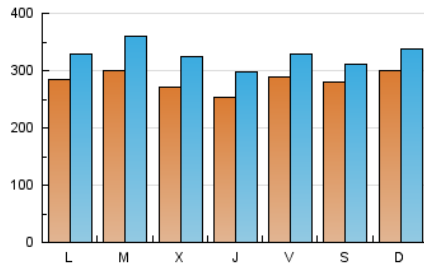

1. Cifras totales y promedios (Nacional)

MES - AÑO	NAVEGADORES UNICOS	VISITAS	PAGINAS
Junio - 2026	535.172	990.135	1.503.334
PROMEDIO DIARIO	28.314	32.810	50.111
PROMEDIO LUNES-VIERNES	28.071	32.972	47.862
PROMEDIO SABADO-DOMINGO	28.982	32.367	56.296
PAGINAS / VISITAS	1,53		
DURACION MEDIA VISITAS	0:01:39		
TIEMPO INTERACCIÓN MEDIO	0:01:19		

2. Secciones (Nacional)

	PAGINAS	%
HOME	68.891	4,58 %
RESTO	1.434.443	95,42 %

3. Por día del mes (Nacional)

Día	N. únicos	Visitas	Páginas	Día	N. únicos	Visitas	Páginas	Día	N. únicos	Visitas	Páginas
1	20.090	23.596	32.187	11	21.736	25.089	38.451	21	21.219	23.696	31.707
2	44.157	55.783	88.695	12	26.054	29.214	38.957	22	26.654	31.311	42.423
3	39.473	50.149	76.799	13	31.996	34.960	62.054	23	23.414	28.128	40.298
4	28.814	35.694	58.701	14	30.376	33.469	80.324	24	24.134	27.705	44.586
5	23.691	27.115	38.876	15	33.419	38.190	57.082	25	27.674	31.683	41.110
6	20.465	23.917	46.970	16	23.341	26.522	35.380	26	48.077	54.886	71.943
7	26.229	30.493	79.195	17	26.806	30.289	38.754	27	40.810	44.612	59.048
8	27.155	30.967	66.165	18	22.880	26.578	32.437	28	42.407	47.154	62.288
9	21.571	24.076	37.079	19	17.634	20.468	28.047	29	35.412	39.859	50.068
10	18.176	22.028	30.248	20	18.352	20.634	28.778	30	37.189	46.047	64.684

4. Gráficas (Nacional)

4.1 Por día de la semana (promedio)

N. únicos / Visitas (x 100)

Páginas (x 100)

4.2 Por franja horaria (promedio)

Visitas_ (x 1000)

Páginas (x 1000)

4.3 Por meses