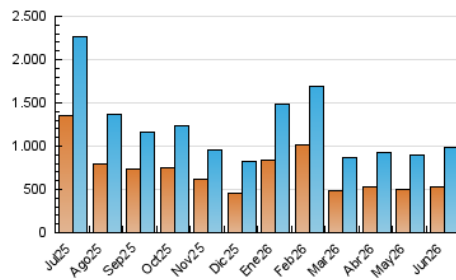

1. Cifras totales y promedios (Nacional)

MES - AÑO	NAVEGADORES UNICOS	VISITAS	PAGINAS
Junio - 2026	535.172	990.135	1.503.334
PROMEDIO DIARIO	28.314	32.810	50.111
PROMEDIO LUNES-VIERNES	28.071	32.972	47.862
PROMEDIO SABADO-DOMINGO	28.982	32.367	56.296
PAGINAS / VISITAS	1,53		
DURACION MEDIA VISITAS	0:01:39		
TIEMPO INTERACCIÓN MEDIO	0:01:19		

2. Secciones (Nacional)

	PAGINAS	%
HOME	68.891	4,58 %
RESTO	1.434.443	95,42 %

3. Por día del mes (Nacional)

Día	N. únicos	Visitas	Páginas	Día	N. únicos	Visitas	Páginas	Día	N. únicos	Visitas	Páginas
1	20.090	23.596	32.187	11	21.736	25.089	38.451	21	21.219	23.696	31.707
2	44.157	55.783	88.695	12	26.054	29.214	38.957	22	26.654	31.311	42.423
3	39.473	50.149	76.799	13	31.996	34.960	62.054	23	23.414	28.128	40.298
4	28.814	35.694	58.701	14	30.376	33.469	80.324	24	24.134	27.705	44.586
5	23.691	27.115	38.876	15	33.419	38.190	57.082	25	27.674	31.683	41.110
6	20.465	23.917	46.970	16	23.341	26.522	35.380	26	48.077	54.886	71.943
7	26.229	30.493	79.195	17	26.806	30.289	38.754	27	40.810	44.612	59.048
8	27.155	30.967	66.165	18	22.880	26.578	32.437	28	42.407	47.154	62.288
9	21.571	24.076	37.079	19	17.634	20.468	28.047	29	35.412	39.859	50.068
10	18.176	22.028	30.248	20	18.352	20.634	28.778	30	37.189	46.047	64.684

4. Gráficas (Nacional)

4.1 Por día de la semana (promedio)

N. únicos / Visitas (x 100)

Páginas (x 100)

4.2 Por franja horaria (promedio)

Visitas_ (x 1000)

Páginas (x 1000)

4.3 Por meses

N. únicos / Visitas (x 1000)

Páginas (x 1000)

5. Observaciones

Este Medio Electrónico de Comunicación ha sido medido por la herramienta Google Analytics de Google (GA4).

6. Definiciones básicas (Para más información ver Normas Técnicas para el Control de los Medios Electrónicos de Comunicación)