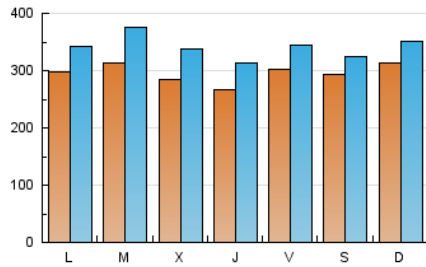

1. Cifras totales y promedios (Nacional e Internacional)

MES - AÑO	NAVEGADORES UNICOS	VISITAS	PAGINAS
Junio - 2026	568.836	1.027.088	1.558.931
PROMEDIO DIARIO	29.653	34.250	51.965
PROMEDIO LUNES-VIERNES	29.421	34.416	49.753
PROMEDIO SABADO-DOMINGO	30.291	33.794	58.047
PAGINAS / VISITAS	1,52		
DURACION MEDIA VISITAS	0:01:38		
TIEMPO INTERACCIÓN MEDIO	0:01:15		

2. Secciones (Nacional e Internacional)

	PAGINAS	%
HOME	71.882	4.61 %
RESTO	1.487.070	95.39 %

3. Por día del mes (Nacional e Internacional)

Día	N. únicos	Visitas	Páginas	Día	N. únicos	Visitas	Páginas	Día	N. únicos	Visitas	Páginas
1	21.311	25.035	34.113	11	23.082	26.524	40.512	21	22.271	25.027	33.046
2	45.587	57.398	90.645	12	27.057	30.233	40.483	22	28.010	32.689	44.226
3	40.832	51.580	78.820	13	32.991	36.273	63.533	23	24.788	29.704	42.065
4	29.992	37.116	60.374	14	31.659	34.945	82.250	24	25.573	29.194	46.659
5	25.230	28.590	40.966	15	34.694	39.553	59.105	25	29.319	33.511	43.135
6	21.538	24.909	48.461	16	24.843	27.924	37.296	26	49.959	57.100	74.294
7	27.248	31.649	80.765	17	28.142	31.731	40.694	27	43.375	47.207	62.045
8	28.284	32.295	68.185	18	24.097	27.860	33.988	28	43.848	48.674	63.986
9	22.974	25.733	38.843	19	18.949	21.890	29.710	29	36.589	41.108	51.789
10	19.379	23.029	32.108	20	19.395	21.667	30.293	30	38.568	47.364	66.563

4. Gráficas (Nacional e Internacional)

4.1 Por día de la semana (promedio)

N. únicos / Visitas (x 100)

Páginas (x 100)

4.2 Por franja horaria (promedio)

Visitas_ (x 1000)

Páginas (x 1000)

4.3 Por meses