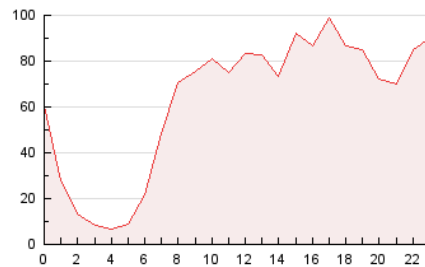

2. Secciones (Nacional)

	PAGINAS	%
HOME	68.891	4,58 %
RESTO	1.434.443	95,42 %

3. Por día del mes (Nacional)

Día	N. únicos	Visitas	Páginas	Día	N. únicos	Visitas	Páginas	Día	N. únicos	Visitas	Páginas
1	20.090	23.596	32.187	11	21.736	25.089	38.451	21	21.219	23.696	31.707
2	44.157	55.783	88.695	12	26.054	29.214	38.957	22	26.654	31.311	42.423
3	39.473	50.149	76.799	13	31.996	34.960	62.054	23	23.414	28.128	40.298
4	28.814	35.694	58.701	14	30.376	33.469	80.324	24	24.134	27.705	44.586
5	23.691	27.115	38.876	15	33.419	38.190	57.082	25	27.674	31.683	41.110
6	20.465	23.917	46.970	16	23.341	26.522	35.380	26	48.077	54.886	71.943
7	26.229	30.493	79.195	17	26.806	30.289	38.754	27	40.810	44.612	59.048
8	27.155	30.967	66.165	18	22.880	26.578	32.437	28	42.407	47.154	62.288
9	21.571	24.076	37.079	19	17.634	20.468	28.047	29	35.412	39.859	50.068
10	18.176	22.028	30.248	20	18.352	20.634	28.778	30	37.189	46.047	64.684

4. Gráficas (Nacional)

4.1 Por día de la semana (promedio)

N. únicos / Visitas (x 100)

Páginas (x 100)

4.2 Por franja horaria (promedio)

Visitas_ (x 1000)

Páginas (x 1000)

4.3 Por meses