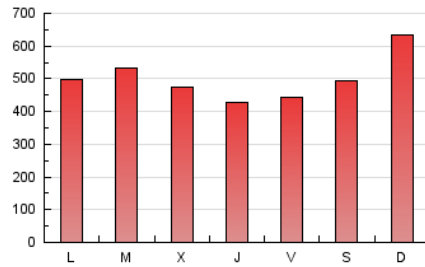

1. Cifras totales y promedios (Nacional)

MES - AÑO	NAVEGADORES UNICOS	VISITAS	PAGINAS
Junio - 2026	535.172	990.135	1.503.334
PROMEDIO DIARIO	28.314	32.810	50.111
PROMEDIO LUNES-VIERNES	28.071	32.972	47.862
PROMEDIO SABADO-DOMINGO	28.982	32.367	56.296
PAGINAS / VISITAS	1,53		
DURACION MEDIA VISITAS	0:01:39		
TIEMPO INTERACCIÓN MEDIO	0:01:19		

2. Secciones (Nacional)

	PAGINAS	%
HOME	68.891	4,58 %
RESTO	1.434.443	95,42 %

3. Por día del mes (Nacional)

Día	N. únicos	Visitas	Páginas	Día	N. únicos	Visitas	Páginas	Día	N. únicos	Visitas	Páginas
1	20.090	23.596	32.187	11	21.736	25.089	38.451	21	21.219	23.696	31.707
2	44.157	55.783	88.695	12	26.054	29.214	38.957	22	26.654	31.311	42.423
3	39.473	50.149	76.799	13	31.996	34.960	62.054	23	23.414	28.128	40.298
4	28.814	35.694	58.701	14	30.376	33.469	80.324	24	24.134	27.705	44.586
5	23.691	27.115	38.876	15	33.419	38.190	57.082	25	27.674	31.683	41.110
6	20.465	23.917	46.970	16	23.341	26.522	35.380	26	48.077	54.886	71.943
7	26.229	30.493	79.195	17	26.806	30.289	38.754	27	40.810	44.612	59.048
8	27.155	30.967	66.165	18	22.880	26.578	32.437	28	42.407	47.154	62.288
9	21.571	24.076	37.079	19	17.634	20.468	28.047	29	35.412	39.859	50.068
10	18.176	22.028	30.248	20	18.352	20.634	28.778	30	37.189	46.047	64.684

4. Gráficas (Nacional)

4.1 Por día de la semana (promedio)

N. únicos / Visitas (x 100)

Páginas (x 100)

4.2 Por franja horaria (promedio)

Visitas_ (x 1000)

Páginas (x 1000)

4.3 Por meses