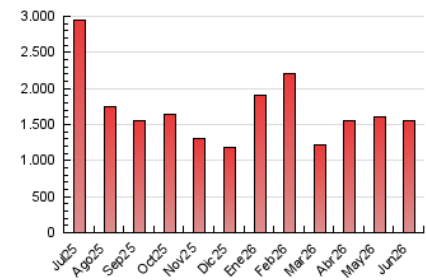

Páginas (x 1000)