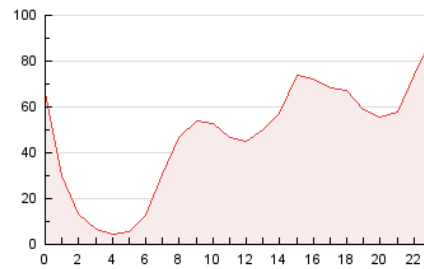

2. Secciones (Nacional)

	PAGINAS	%
HOME	34.976	3.08 %
RESTO	1.101.977	96.92 %

3. Por día del mes (Nacional)

Día	N. únicos	Visitas	Páginas	Día	N. únicos	Visitas	Páginas	Día	N. únicos	Visitas	Páginas
1	24.038	26.711	31.434	11	28.519	30.938	38.085	21	14.815	15.800	18.510
2	26.557	28.808	33.513	12	36.644	39.867	48.171	22	16.755	18.165	21.374
3	25.367	27.787	32.744	13	31.249	33.293	40.381	23	16.909	18.459	21.826
4	29.093	31.419	36.927	14	34.741	38.385	46.461	24	26.674	29.522	33.924
5	39.340	42.352	50.682	15	24.167	26.319	32.006	25	21.288	23.126	26.963
6	31.896	34.321	41.933	16	24.974	27.405	32.619	26	21.321	23.522	28.276
7	50.290	52.911	65.122	17	34.828	37.609	43.828	27	30.137	32.956	38.632
8	35.213	37.726	46.021	18	53.364	55.843	62.232	28	27.786	30.004	35.145
9	26.639	29.246	35.996	19	25.923	27.177	30.364	29	32.956	34.949	39.888
10	36.132	38.773	48.523	20	21.343	22.537	25.909	30	40.567	43.469	49.464

4. Gráficas (Nacional)

4.1 Por día de la semana (promedio)

N. únicos / Visitas (x 100)

Páginas (x 100)

4.2 Por franja horaria (promedio)

Visitas (x 1000)

Páginas (x 1000)

4.3 Por meses