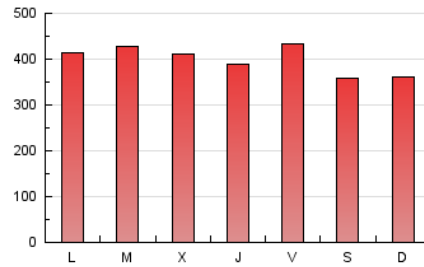

1. Cifras totales y promedios (Nacional e Internacional)

MES - AÑO	NAVEGADORES UNICOS	VISITAS	PAGINAS
Junio - 2019	656.345	1.004.714	1.188.728
PROMEDIO DIARIO	31.099	33.490	39.624
PROMEDIO LUNES-VIERNES	32.611	35.036	41.502
PROMEDIO SABADO-DOMINGO	28.074	30.400	35.869
PAGINAS / VISITAS	1,18		
DURACION MEDIA VISITAS	0:00:51		
DURACION MEDIA PAGINAS	0:04:33		

2. Secciones (Nacional e Internacional)

	PAGINAS	%
HOME	36.097	3.04 %
RESTO	1.152.631	96.96 %

3. Por día del mes (Nacional e Internacional)

Día	N. únicos	Visitas	Páginas	Día	N. únicos	Visitas	Páginas	Día	N. únicos	Visitas	Páginas
1	24.710	27.569	32.420	11	29.898	32.490	39.859	21	15.615	16.621	19.430
2	27.271	29.649	34.464	12	38.264	41.471	50.015	22	17.521	18.992	22.318
3	26.290	28.797	33.913	13	34.665	36.740	44.378	23	17.721	19.298	22.768
4	30.178	32.568	38.237	14	38.215	41.953	50.653	24	27.592	30.547	35.080
5	40.623	43.697	52.211	15	26.011	28.154	34.195	25	22.234	24.164	28.125
6	33.455	35.922	43.847	16	26.220	28.759	34.130	26	22.477	24.693	29.594
7	52.136	54.791	67.322	17	36.543	39.431	45.836	27	31.232	34.176	40.013
8	36.840	39.382	47.966	18	55.556	58.033	64.657	28	28.932	31.186	36.483
9	27.874	30.543	37.492	19	27.566	28.782	32.171	29	34.449	36.628	41.753
10	38.203	40.873	50.948	20	22.554	23.777	27.269	30	42.122	45.028	51.181

4. Gráficas (Nacional e Internacional)

4.1 Por día de la semana (promedio)

N. únicos / Visitas (x 100)

Páginas (x 100)

4.2 Por franja horaria (promedio)

Visitas (x 1000)

Páginas (x 1000)

4.3 Por meses