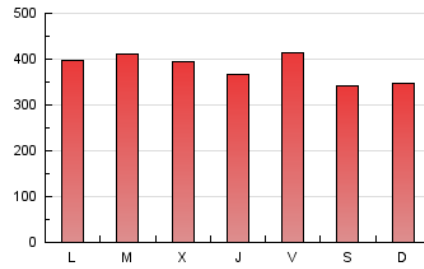

1. Cifras totales y promedios (Nacional)

MES - AÑO	NAVEGADORES UNICOS	VISITAS	PAGINAS
Junio - 2019	611.954	959.399	1.136.953
PROMEDIO DIARIO	29.651	31.980	37.898
PROMEDIO LUNES-VIERNES	31.038	33.407	39.641
PROMEDIO SABADO-DOMINGO	26.878	29.126	34.414
PAGINAS / VISITAS	1,19		
DURACION MEDIA VISITAS	0:00:52		
DURACION MEDIA PAGINAS	0:04:33		

2. Secciones (Nacional)

	PAGINAS	%
HOME	34.976	3.08 %
RESTO	1.101.977	96.92 %

3. Por día del mes (Nacional)

Día	N. únicos	Visitas	Páginas	Día	N. únicos	Visitas	Páginas	Día	N. únicos	Visitas	Páginas
1	24.038	26.711	31.434	11	28.519	30.938	38.085	21	14.815	15.800	18.510
2	26.557	28.808	33.513	12	36.644	39.867	48.171	22	16.755	18.165	21.374
3	25.367	27.787	32.744	13	31.249	33.293	40.381	23	16.909	18.459	21.826
4	29.093	31.419	36.927	14	34.741	38.385	46.461	24	26.674	29.522	33.924
5	39.340	42.352	50.682	15	24.167	26.319	32.006	25	21.288	23.126	26.963
6	31.896	34.321	41.933	16	24.974	27.405	32.619	26	21.321	23.522	28.276
7	50.290	52.911	65.122	17	34.828	37.609	43.828	27	30.137	32.956	38.632
8	35.213	37.726	46.021	18	53.364	55.843	62.232	28	27.786	30.004	35.145
9	26.639	29.246	35.996	19	25.923	27.177	30.364	29	32.956	34.949	39.888
10	36.132	38.773	48.523	20	21.343	22.537	25.909	30	40.567	43.469	49.464

4. Gráficas (Nacional)

4.1 Por día de la semana (promedio)

N. únicos / Visitas (x 100)

Páginas (x 100)

4.2 Por franja horaria (promedio)

Visitas (x 1000)

Páginas (x 1000)

4.3 Por meses