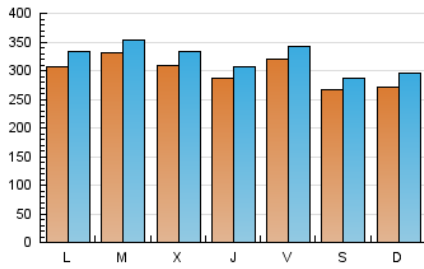

1. Cifras totales y promedios (Nacional)

MES - AÑO	NAVEGADORES UNICOS	VISITAS	PAGINAS
Junio - 2019	611.954	959.399	1.136.953
PROMEDIO DIARIO	29.651	31.980	37.898
PROMEDIO LUNES-VIERNES	31.038	33.407	39.641
PROMEDIO SABADO-DOMINGO	26.878	29.126	34.414
PAGINAS / VISITAS	1,19		
DURACION MEDIA VISITAS	0:00:52		
DURACION MEDIA PAGINAS	0:04:33		

2. Secciones (Nacional)

	PAGINAS	%
HOME	34.976	3.08 %
RESTO	1.101.977	96.92 %

3. Por día del mes (Nacional)

Día	N. únicos	Visitas	Páginas	Día	N. únicos	Visitas	Páginas	Día	N. únicos	Visitas	Páginas
1	24.038	26.711	31.434	11	28.519	30.938	38.085	21	14.815	15.800	18.510
2	26.557	28.808	33.513	12	36.644	39.867	48.171	22	16.755	18.165	21.374
3	25.367	27.787	32.744	13	31.249	33.293	40.381	23	16.909	18.459	21.826
4	29.093	31.419	36.927	14	34.741	38.385	46.461	24	26.674	29.522	33.924
5	39.340	42.352	50.682	15	24.167	26.319	32.006	25	21.288	23.126	26.963
6	31.896	34.321	41.933	16	24.974	27.405	32.619	26	21.321	23.522	28.276
7	50.290	52.911	65.122	17	34.828	37.609	43.828	27	30.137	32.956	38.632
8	35.213	37.726	46.021	18	53.364	55.843	62.232	28	27.786	30.004	35.145
9	26.639	29.246	35.996	19	25.923	27.177	30.364	29	32.956	34.949	39.888
10	36.132	38.773	48.523	20	21.343	22.537	25.909	30	40.567	43.469	49.464

4. Gráficas (Nacional)

4.1 Por día de la semana (promedio)

N. únicos / Visitas (x 100)

Páginas (x 100)

4.2 Por franja horaria (promedio)

Visitas (x 1000)

Páginas (x 1000)

4.3 Por meses