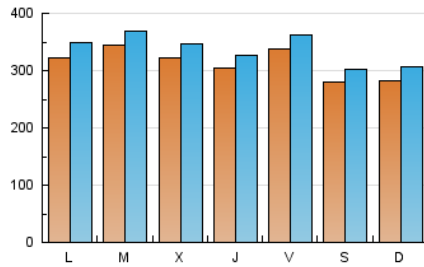

1. Cifras totales y promedios (Nacional e Internacional)

MES - AÑO	NAVEGADORES UNICOS	VISITAS	PAGINAS
Junio - 2019	656.345	1.004.714	1.188.728
PROMEDIO DIARIO	31.099	33.490	39.624
PROMEDIO LUNES-VIERNES	32.611	35.036	41.502
PROMEDIO SABADO-DOMINGO	28.074	30.400	35.869
PAGINAS / VISITAS	1,18		
DURACION MEDIA VISITAS	0:00:51		
DURACION MEDIA PAGINAS	0:04:33		

2. Secciones (Nacional e Internacional)

	PAGINAS	%
HOME	36.097	3.04 %
RESTO	1.152.631	96.96 %

3. Por día del mes (Nacional e Internacional)

Día	N. únicos	Visitas	Páginas	Día	N. únicos	Visitas	Páginas	Día	N. únicos	Visitas	Páginas
1	24.710	27.569	32.420	11	29.898	32.490	39.859	21	15.615	16.621	19.430
2	27.271	29.649	34.464	12	38.264	41.471	50.015	22	17.521	18.992	22.318
3	26.290	28.797	33.913	13	34.665	36.740	44.378	23	17.721	19.298	22.768
4	30.178	32.568	38.237	14	38.215	41.953	50.653	24	27.592	30.547	35.080
5	40.623	43.697	52.211	15	26.011	28.154	34.195	25	22.234	24.164	28.125
6	33.455	35.922	43.847	16	26.220	28.759	34.130	26	22.477	24.693	29.594
7	52.136	54.791	67.322	17	36.543	39.431	45.836	27	31.232	34.176	40.013
8	36.840	39.382	47.966	18	55.556	58.033	64.657	28	28.932	31.186	36.483
9	27.874	30.543	37.492	19	27.566	28.782	32.171	29	34.449	36.628	41.753
10	38.203	40.873	50.948	20	22.554	23.777	27.269	30	42.122	45.028	51.181

4. Gráficas (Nacional e Internacional)

4.1 Por día de la semana (promedio)

N. únicos / Visitas (x 100)

Páginas (x 100)

4.2 Por franja horaria (promedio)

Visitas (x 1000)

Páginas (x 1000)

4.3 Por meses