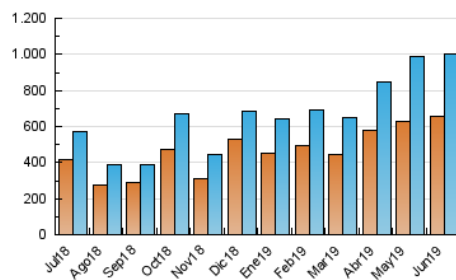

4.3 Por meses

N. únicos / Visitas (x 1000)