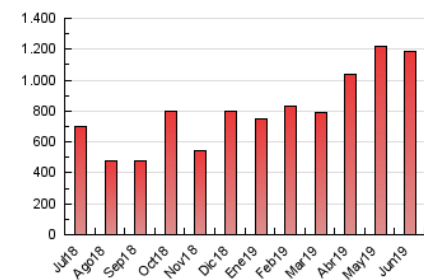

Páginas (x 1000)