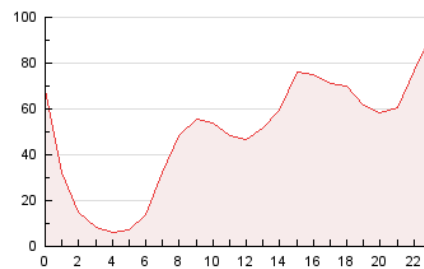

2. Secciones (Nacional e Internacional)

	PAGINAS	%
HOME	36.097	3.04 %
RESTO	1.152.631	96.96 %

3. Por día del mes (Nacional e Internacional)

Día	N. únicos	Visitas	Páginas	Día	N. únicos	Visitas	Páginas	Día	N. únicos	Visitas	Páginas
1	24.710	27.569	32.420	11	29.898	32.490	39.859	21	15.615	16.621	19.430
2	27.271	29.649	34.464	12	38.264	41.471	50.015	22	17.521	18.992	22.318
3	26.290	28.797	33.913	13	34.665	36.740	44.378	23	17.721	19.298	22.768
4	30.178	32.568	38.237	14	38.215	41.953	50.653	24	27.592	30.547	35.080
5	40.623	43.697	52.211	15	26.011	28.154	34.195	25	22.234	24.164	28.125
6	33.455	35.922	43.847	16	26.220	28.759	34.130	26	22.477	24.693	29.594
7	52.136	54.791	67.322	17	36.543	39.431	45.836	27	31.232	34.176	40.013
8	36.840	39.382	47.966	18	55.556	58.033	64.657	28	28.932	31.186	36.483
9	27.874	30.543	37.492	19	27.566	28.782	32.171	29	34.449	36.628	41.753
10	38.203	40.873	50.948	20	22.554	23.777	27.269	30	42.122	45.028	51.181

4. Gráficas (Nacional e Internacional)

4.1 Por día de la semana (promedio)

N. únicos / Visitas (x 100)

Páginas (x 100)

4.2 Por franja horaria (promedio)

Visitas (x 1000)

Páginas (x 1000)

4.3 Por meses