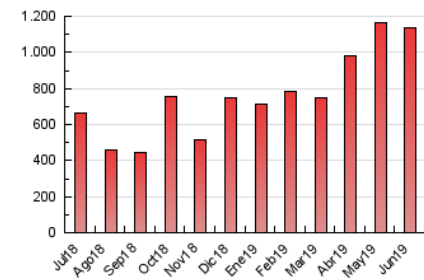

Páginas (x 1000)