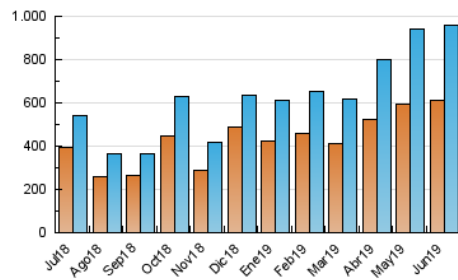

4.3 Por meses

N. únicos / Visitas (x 1000)