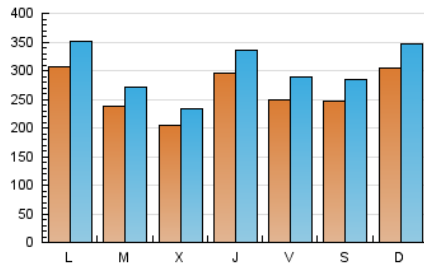

4. Gráficas (Nacional e Internacional)

4.1 Por día de la semana (promedio)

N. únicos / Visitas (x 100)