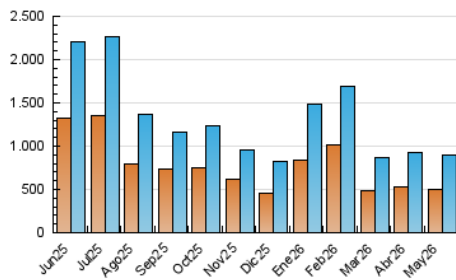

#### 4.1 Por día de la semana (promedio)

N. únicos / Visitas (x 100)

Páginas (x 100)

#### 4.2 Por franja horaria (promedio)

Visitas\_ (x 1000)

Páginas (x 1000)

#### 4.3 Por meses

N. únicos / Visitas (x 1000)

Páginas (x 1000)

## 5. Observaciones

Este Medio Electrónico de Comunicación ha sido medido por la herramienta Google Analytics de Google (GA4).