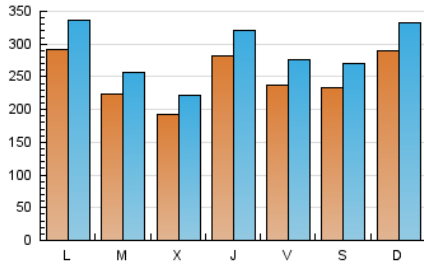

4. Gráficas (Nacional)

4.1 Por día de la semana (promedio)

N. únicos / Visitas (x 100)