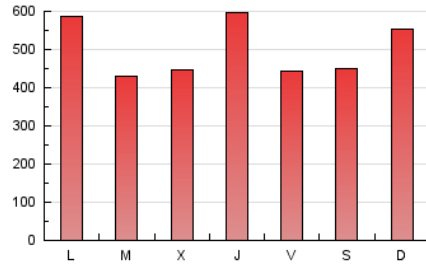

Páginas (x 100)