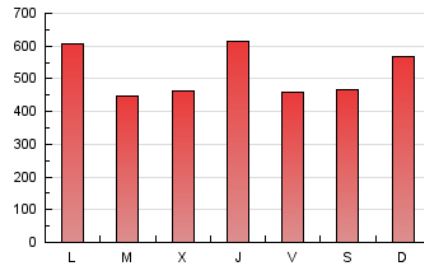

### 1. Cifras totales y promedios (Nacional e Internacional)

MES - AÑO	NAVEGADORES UNICOS	VISITAS	PAGINAS
Mayo - 2026	534.220	952.266	1.600.128
<b>PROMEDIO DIARIO</b>	<b>26.336</b>	<b>30.232</b>	<b>51.617</b>
<b>PROMEDIO LUNES-VIERNES</b>	25.800	29.591	51.547
<b>PROMEDIO SABADO-DOMINGO</b>	27.463	31.577	51.765
<b>PAGINAS / VISITAS</b>	1,71		
<b>DURACION MEDIA VISITAS</b>	0:01:37		
<b>TIEMPO INTERACCIÓN MEDIO</b>	0:01:10		

### 3. Por día del mes (Nacional e Internacional)

Día	N. únicos	Visitas	Páginas	Día	N. únicos	Visitas	Páginas	Día	N. únicos	Visitas	Páginas
1	17.193	19.357	26.262	11	19.827	23.299	49.538	21	17.278	20.489	36.879
2	22.926	25.633	56.926	12	17.232	19.994	47.855	22	27.943	33.164	46.985
3	32.787	35.922	75.273	13	14.436	16.614	53.588	23	22.834	25.779	34.789
4	29.566	34.031	62.201	14	42.759	47.263	115.476	24	44.842	50.656	64.346
5	30.500	35.127	50.198	15	26.848	31.105	65.478	25	46.076	52.729	81.256
6	24.794	28.515	43.982	16	23.997	29.414	55.426	26	25.123	27.884	42.136
7	30.574	35.689	47.991	17	29.085	35.374	59.734	27	24.794	28.108	38.629
8	27.340	31.606	42.680	18	27.075	30.350	49.575	28	27.176	30.726	45.234
9	27.396	31.428	44.508	19	21.984	25.515	39.118	29	25.350	29.325	48.546
10	22.098	25.271	45.967	20	17.931	20.531	48.875	30	25.788	30.176	41.832
								31	22.876	26.119	38.845

#### 4. Gráficas (Nacional e Internacional)

##### 4.1 Por día de la semana (promedio)

N. únicos / Visitas (x 100)

Páginas (x 100)