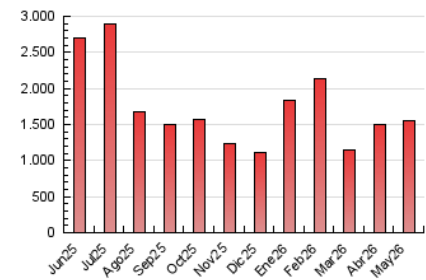

#### 4.1 Por día de la semana (promedio)

N. únicos / Visitas (x 100)

Páginas (x 100)

#### 4.2 Por franja horaria (promedio)

Visitas\_ (x 1000)

Páginas (x 1000)

#### 4.3 Por meses

N. únicos / Visitas (x 1000)

Páginas (x 1000)

## 5. Observaciones

Este Medio Electrónico de Comunicación ha sido medido por la herramienta Google Analytics de Google (GA4).