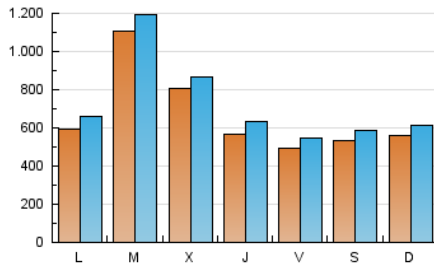

1. Cifras totales y promedios (Nacional e Internacional)

MES - AÑO	NAVEGADORES UNICOS	VISITAS	PAGINAS
Mayo - 2023	1.512.462	2.310.306	3.841.223
PROMEDIO DIARIO	68.092	74.526	123.910
PROMEDIO LUNES-VIERNES	72.843	79.640	130.291
PROMEDIO SABADO-DOMINGO	54.432	59.824	105.566
PAGINAS / VISITAS	1,66		
DURACION MEDIA VISITAS	0:00:52		
DURACION MEDIA PAGINAS	0:01:17		

2. Secciones (Nacional e Internacional)

	PAGINAS	%
HOME	64.757	1.69 %
RESTO	3.776.466	98.31 %

3. Por día del mes (Nacional e Internacional)

Día	N. únicos	Visitas	Páginas	Día	N. únicos	Visitas	Páginas	Día	N. únicos	Visitas	Páginas
1	75.506	83.690	115.713	11	59.077	69.314	161.774	21	37.918	43.538	78.434
2	64.440	69.981	95.177	12	64.139	71.431	155.716	22	75.194	81.035	140.245
3	79.425	86.142	113.536	13	74.936	82.487	195.294	23	290.717	306.461	395.374
4	58.672	65.096	90.754	14	83.612	89.795	162.224	24	140.790	145.062	195.198
5	41.462	46.346	64.443	15	43.022	48.303	103.093	25	40.354	44.320	77.607
6	50.814	56.143	75.276	16	54.723	60.774	120.198	26	45.225	50.132	104.864
7	66.080	71.030	97.682	17	68.522	75.882	146.357	27	51.104	56.659	90.766
8	72.060	80.314	128.668	18	69.308	75.080	149.043	28	35.842	40.279	66.095
9	94.952	106.354	183.364	19	45.211	49.820	113.771	29	32.045	36.626	57.453
10	60.871	67.078	119.762	20	35.149	38.663	78.753	30	47.131	53.925	81.020
								31	52.536	58.546	83.569

4. Gráficas (Nacional e Internacional)

4.1 Por día de la semana (promedio)

N. únicos / Visitas (x 100)

Páginas (x 100)

4.2 Por franja horaria (promedio)

Visitas_ (x 1000)

Páginas (x 1000)

4.3 Por meses