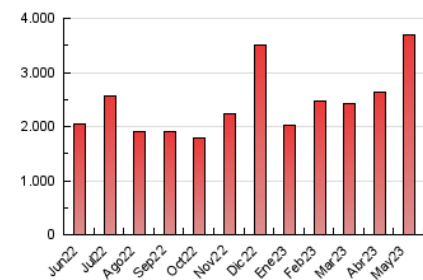

Páginas (x 1000)