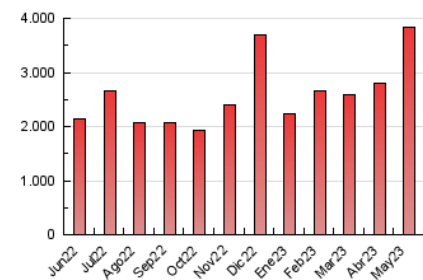

Páginas (x 1000)