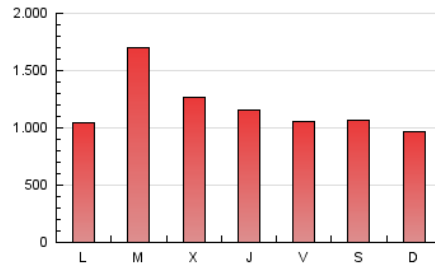

1. Cifras totales y promedios (Nacional)

MES - AÑO	NAVEGADORES UNICOS	VISITAS	PAGINAS
Mayo - 2023	1.424.669	2.215.689	3.701.005
PROMEDIO DIARIO	65.200	71.474	119.387
PROMEDIO LUNES-VIERNES	69.837	76.472	125.593
PROMEDIO SABADO-DOMINGO	51.871	57.103	101.546
PAGINAS / VISITAS	1,67		
DURACION MEDIA VISITAS	0:00:51		
DURACION MEDIA PAGINAS	0:01:16		

2. Secciones (Nacional)

	PAGINAS	%
HOME	60.735	1.64 %
RESTO	3.640.270	98.36 %

3. Por día del mes (Nacional)

Día	N. únicos	Visitas	Páginas	Día	N. únicos	Visitas	Páginas	Día	N. únicos	Visitas	Páginas
1	72.457	80.665	111.519	11	56.536	66.605	156.862	21	35.527	40.877	74.603
2	61.551	66.916	90.867	12	61.764	68.659	151.242	22	72.369	77.882	135.695
3	76.676	83.202	109.410	13	72.640	80.026	190.856	23	286.353	302.065	388.953
4	55.956	62.157	86.488	14	81.132	87.145	158.001	24	135.629	139.773	187.553
5	39.004	43.635	60.299	15	40.412	45.458	98.113	25	37.399	41.355	73.471
6	48.094	53.439	71.552	16	51.823	57.759	115.361	26	42.885	47.474	101.058
7	63.015	67.858	93.172	17	65.511	72.821	141.906	27	48.932	54.112	87.126
8	68.765	76.855	123.457	18	66.252	71.781	144.203	28	33.136	37.366	62.035
9	92.055	103.301	178.846	19	42.214	46.541	108.850	29	29.179	33.548	53.091
10	58.108	64.254	115.739	20	32.493	36.001	75.026	30	43.898	50.734	76.462
								31	49.450	55.425	79.189

4. Gráficas (Nacional)

4.1 Por día de la semana (promedio)

N. únicos / Visitas (x 100)

Páginas (x 100)

4.2 Por franja horaria (promedio)

Visitas_ (x 1000)

Páginas (x 1000)

4.3 Por meses