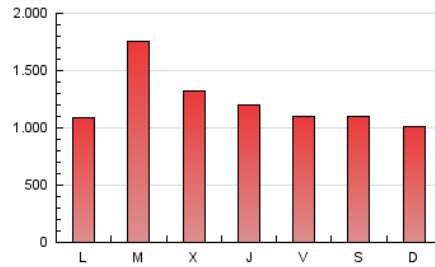

1. Cifras totales y promedios (Nacional e Internacional)

MES - AÑO	NAVEGADORES UNICOS	VISITAS	PAGINAS
Mayo - 2023	1.512.462	2.310.306	3.841.223
PROMEDIO DIARIO	68.092	74.526	123.910
PROMEDIO LUNES-VIERNES	72.843	79.640	130.291
PROMEDIO SABADO-DOMINGO	54.432	59.824	105.566
PAGINAS / VISITAS	1,66		
DURACION MEDIA VISITAS	0:00:52		
DURACION MEDIA PAGINAS	0:01:17		

2. Secciones (Nacional e Internacional)

	PAGINAS	%
HOME	64.757	1.69 %
RESTO	3.776.466	98.31 %

3. Por día del mes (Nacional e Internacional)

Día	N. únicos	Visitas	Páginas	Día	N. únicos	Visitas	Páginas	Día	N. únicos	Visitas	Páginas
1	75.506	83.690	115.713	11	59.077	69.314	161.774	21	37.918	43.538	78.434
2	64.440	69.981	95.177	12	64.139	71.431	155.716	22	75.194	81.035	140.245
3	79.425	86.142	113.536	13	74.936	82.487	195.294	23	290.717	306.461	395.374
4	58.672	65.096	90.754	14	83.612	89.795	162.224	24	140.790	145.062	195.198
5	41.462	46.346	64.443	15	43.022	48.303	103.093	25	40.354	44.320	77.607
6	50.814	56.143	75.276	16	54.723	60.774	120.198	26	45.225	50.132	104.864
7	66.080	71.030	97.682	17	68.522	75.882	146.357	27	51.104	56.659	90.766
8	72.060	80.314	128.668	18	69.308	75.080	149.043	28	35.842	40.279	66.095
9	94.952	106.354	183.364	19	45.211	49.820	113.771	29	32.045	36.626	57.453
10	60.871	67.078	119.762	20	35.149	38.663	78.753	30	47.131	53.925	81.020
								31	52.536	58.546	83.569

4. Gráficas (Nacional e Internacional)

4.1 Por día de la semana (promedio)

N. únicos / Visitas (x 100)

Páginas (x 100)

4.2 Por franja horaria (promedio)

Visitas_ (x 1000)

Páginas (x 1000)

4.3 Por meses