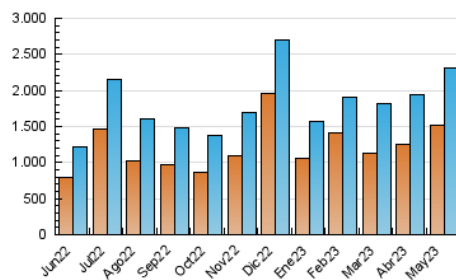

4.3 Por meses

N. únicos / Visitas (x 1000)