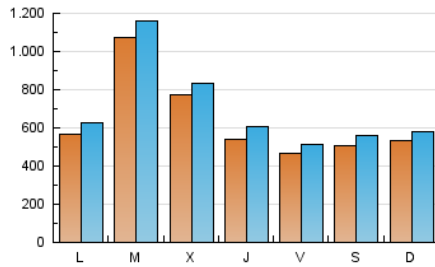

1. Cifras totales y promedios (Nacional)

MES - AÑO	NAVEGADORES UNICOS	VISITAS	PAGINAS
Mayo - 2023	1.424.669	2.215.689	3.701.005
PROMEDIO DIARIO	65.200	71.474	119.387
PROMEDIO LUNES-VIERNES	69.837	76.472	125.593
PROMEDIO SABADO-DOMINGO	51.871	57.103	101.546
PAGINAS / VISITAS	1,67		
DURACION MEDIA VISITAS	0:00:51		
DURACION MEDIA PAGINAS	0:01:16		

2. Secciones (Nacional)

	PAGINAS	%
HOME	60.735	1.64 %
RESTO	3.640.270	98.36 %

3. Por día del mes (Nacional)

Día	N. únicos	Visitas	Páginas	Día	N. únicos	Visitas	Páginas	Día	N. únicos	Visitas	Páginas
1	72.457	80.665	111.519	11	56.536	66.605	156.862	21	35.527	40.877	74.603
2	61.551	66.916	90.867	12	61.764	68.659	151.242	22	72.369	77.882	135.695
3	76.676	83.202	109.410	13	72.640	80.026	190.856	23	286.353	302.065	388.953
4	55.956	62.157	86.488	14	81.132	87.145	158.001	24	135.629	139.773	187.553
5	39.004	43.635	60.299	15	40.412	45.458	98.113	25	37.399	41.355	73.471
6	48.094	53.439	71.552	16	51.823	57.759	115.361	26	42.885	47.474	101.058
7	63.015	67.858	93.172	17	65.511	72.821	141.906	27	48.932	54.112	87.126
8	68.765	76.855	123.457	18	66.252	71.781	144.203	28	33.136	37.366	62.035
9	92.055	103.301	178.846	19	42.214	46.541	108.850	29	29.179	33.548	53.091
10	58.108	64.254	115.739	20	32.493	36.001	75.026	30	43.898	50.734	76.462
								31	49.450	55.425	79.189

4. Gráficas (Nacional)

4.1 Por día de la semana (promedio)

N. únicos / Visitas (x 100)

Páginas (x 100)

4.2 Por franja horaria (promedio)

Visitas_ (x 1000)

Páginas (x 1000)

4.3 Por meses