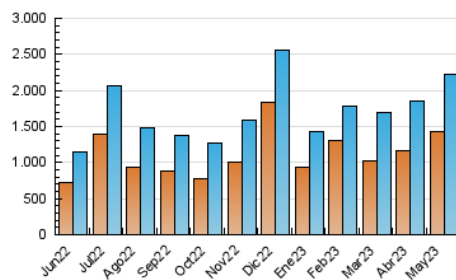

2. Secciones (Nacional)

	PAGINAS	%
HOME	60.735	1.64 %
RESTO	3.640.270	98.36 %

3. Por día del mes (Nacional)

Día	N. únicos	Visitas	Páginas	Día	N. únicos	Visitas	Páginas	Día	N. únicos	Visitas	Páginas
1	72.457	80.665	111.519	11	56.536	66.605	156.862	21	35.527	40.877	74.603
2	61.551	66.916	90.867	12	61.764	68.659	151.242	22	72.369	77.882	135.695
3	76.676	83.202	109.410	13	72.640	80.026	190.856	23	286.353	302.065	388.953
4	55.956	62.157	86.488	14	81.132	87.145	158.001	24	135.629	139.773	187.553
5	39.004	43.635	60.299	15	40.412	45.458	98.113	25	37.399	41.355	73.471
6	48.094	53.439	71.552	16	51.823	57.759	115.361	26	42.885	47.474	101.058
7	63.015	67.858	93.172	17	65.511	72.821	141.906	27	48.932	54.112	87.126
8	68.765	76.855	123.457	18	66.252	71.781	144.203	28	33.136	37.366	62.035
9	92.055	103.301	178.846	19	42.214	46.541	108.850	29	29.179	33.548	53.091
10	58.108	64.254	115.739	20	32.493	36.001	75.026	30	43.898	50.734	76.462
								31	49.450	55.425	79.189

4. Gráficas (Nacional)

4.1 Por día de la semana (promedio)

N. únicos / Visitas (x 100)

Páginas (x 100)

4.2 Por franja horaria (promedio)

Visitas_ (x 1000)

Páginas (x 1000)

4.3 Por meses

N. únicos / Visitas (x 1000)

Páginas (x 1000)

5. Observaciones

Este Medio Electrónico de Comunicación ha sido medido por la herramienta Google Analytics de Google (Universal Analytics)

6. Definiciones básicas (Para más información ver Normas Técnicas para el Control de los Medios Electrónicos de Comunicación)

Visita:

Una secuencia ininterrumpida de páginas servidas a un usuario válido. Si dicho usuario no realiza peticiones de páginas en un periodo de tiempo (30 min) la siguiente petición constituirá el inicio de una nueva visita.