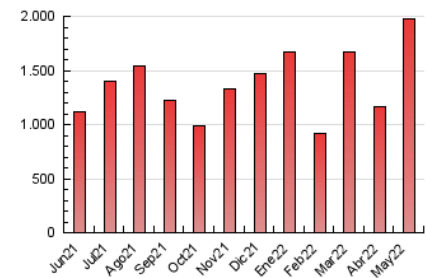

1. Cifras totales y promedios (Nacional)

MES - AÑO	NAVEGADORES UNICOS	VISITAS	PAGINAS
Mayo - 2022	705.994	1.144.736	1.980.410
PROMEDIO DIARIO	33.553	36.927	63.884
PROMEDIO LUNES-VIERNES	32.840	36.299	64.938
PROMEDIO SABADO-DOMINGO	35.297	38.463	61.308
PAGINAS / VISITAS	1,73		
DURACION MEDIA VISITAS	0:01:04		
DURACION MEDIA PAGINAS	0:01:27		

2. Secciones (Nacional)

	PAGINAS	%
HOME	52.773	2.66 %
RESTO	1.927.637	97.34 %

3. Por día del mes (Nacional)

Día	N. únicos	Visitas	Páginas	Día	N. únicos	Visitas	Páginas	Día	N. únicos	Visitas	Páginas
1	20.375	22.342	27.158	11	24.520	27.614	98.221	21	19.942	21.961	31.806
2	27.426	30.739	37.266	12	19.525	22.351	117.650	22	15.999	18.120	40.800
3	35.622	40.121	49.024	13	24.361	27.273	102.261	23	16.418	18.707	37.594
4	40.994	46.349	56.756	14	43.356	47.704	119.202	24	17.804	21.007	27.109
5	41.769	45.610	59.947	15	68.058	74.631	134.940	25	18.682	21.101	27.827
6	41.775	45.103	59.148	16	32.746	36.087	86.510	26	19.552	21.846	30.177
7	28.958	31.887	39.629	17	36.623	41.010	66.169	27	52.343	54.771	64.275
8	61.493	66.297	83.360	18	46.441	51.577	66.081	28	42.157	44.049	50.472
9	73.209	78.189	143.673	19	26.284	29.272	42.292	29	17.333	19.176	24.401
10	43.465	46.899	140.923	20	24.581	27.781	36.759	30	25.434	28.430	34.367
								31	32.901	36.732	44.613

4. Gráficas (Nacional)

4.1 Por día de la semana (promedio)

N. únicos / Visitas (x 100)

Páginas (x 100)

4.2 Por franja horaria (promedio)

Visitas_ (x 1000)

Páginas (x 1000)

4.3 Por meses

N. únicos / Visitas (x 1000)

Páginas (x 1000)

5. Observaciones

Este Medio Electrónico de Comunicación ha sido medido por la herramienta Google Analytics de Google

6. Definiciones básicas (Para más información ver Normas Técnicas para el Control de los Medios Electrónicos de Comunicación)