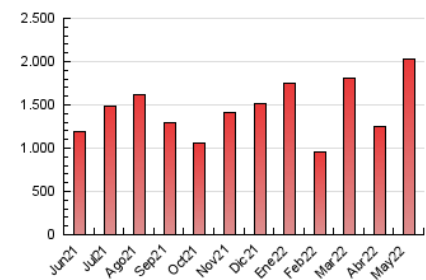

Páginas (x 1000)