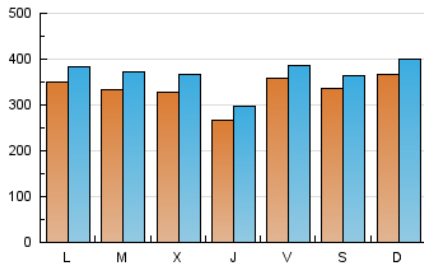

1. Cifras totales y promedios (Nacional)

MES - AÑO	NAVEGADORES UNICOS	VISITAS	PAGINAS
Mayo - 2022	705.994	1.144.736	1.980.410
PROMEDIO DIARIO	33.553	36.927	63.884
PROMEDIO LUNES-VIERNES	32.840	36.299	64.938
PROMEDIO SABADO-DOMINGO	35.297	38.463	61.308
PAGINAS / VISITAS	1,73		
DURACION MEDIA VISITAS	0:01:04		
DURACION MEDIA PAGINAS	0:01:27		

2. Secciones (Nacional)

	PAGINAS	%
HOME	52.773	2.66 %
RESTO	1.927.637	97.34 %

3. Por día del mes (Nacional)

Día	N. únicos	Visitas	Páginas	Día	N. únicos	Visitas	Páginas	Día	N. únicos	Visitas	Páginas
1	20.375	22.342	27.158	11	24.520	27.614	98.221	21	19.942	21.961	31.806
2	27.426	30.739	37.266	12	19.525	22.351	117.650	22	15.999	18.120	40.800
3	35.622	40.121	49.024	13	24.361	27.273	102.261	23	16.418	18.707	37.594
4	40.994	46.349	56.756	14	43.356	47.704	119.202	24	17.804	21.007	27.109
5	41.769	45.610	59.947	15	68.058	74.631	134.940	25	18.682	21.101	27.827
6	41.775	45.103	59.148	16	32.746	36.087	86.510	26	19.552	21.846	30.177
7	28.958	31.887	39.629	17	36.623	41.010	66.169	27	52.343	54.771	64.275
8	61.493	66.297	83.360	18	46.441	51.577	66.081	28	42.157	44.049	50.472
9	73.209	78.189	143.673	19	26.284	29.272	42.292	29	17.333	19.176	24.401
10	43.465	46.899	140.923	20	24.581	27.781	36.759	30	25.434	28.430	34.367
								31	32.901	36.732	44.613

4. Gráficas (Nacional)

4.1 Por día de la semana (promedio)

N. únicos / Visitas (x 100)

Páginas (x 100)

4.2 Por franja horaria (promedio)

Visitas_ (x 1000)

Páginas (x 1000)

4.3 Por meses