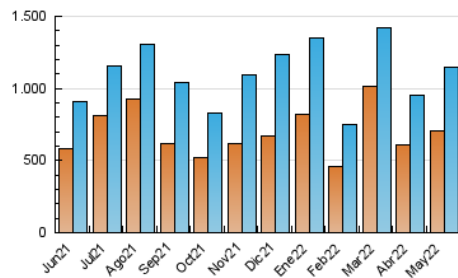

1. Cifras totales y promedios (Nacional)

MES - AÑO	NAVEGADORES UNICOS	VISITAS	PAGINAS
Mayo - 2022	705.994	1.144.736	1.980.410
PROMEDIO DIARIO	33.553	36.927	63.884
PROMEDIO LUNES-VIERNES	32.840	36.299	64.938
PROMEDIO SABADO-DOMINGO	35.297	38.463	61.308
PAGINAS / VISITAS	1,73		
DURACION MEDIA VISITAS	0:01:04		
DURACION MEDIA PAGINAS	0:01:27		

2. Secciones (Nacional)

	PAGINAS	%
HOME	52.773	2.66 %
RESTO	1.927.637	97.34 %

3. Por día del mes (Nacional)

Día	N. únicos	Visitas	Páginas	Día	N. únicos	Visitas	Páginas	Día	N. únicos	Visitas	Páginas
1	20.375	22.342	27.158	11	24.520	27.614	98.221	21	19.942	21.961	31.806
2	27.426	30.739	37.266	12	19.525	22.351	117.650	22	15.999	18.120	40.800
3	35.622	40.121	49.024	13	24.361	27.273	102.261	23	16.418	18.707	37.594
4	40.994	46.349	56.756	14	43.356	47.704	119.202	24	17.804	21.007	27.109
5	41.769	45.610	59.947	15	68.058	74.631	134.940	25	18.682	21.101	27.827
6	41.775	45.103	59.148	16	32.746	36.087	86.510	26	19.552	21.846	30.177
7	28.958	31.887	39.629	17	36.623	41.010	66.169	27	52.343	54.771	64.275
8	61.493	66.297	83.360	18	46.441	51.577	66.081	28	42.157	44.049	50.472
9	73.209	78.189	143.673	19	26.284	29.272	42.292	29	17.333	19.176	24.401
10	43.465	46.899	140.923	20	24.581	27.781	36.759	30	25.434	28.430	34.367
								31	32.901	36.732	44.613

4. Gráficas (Nacional)

4.1 Por día de la semana (promedio)

N. únicos / Visitas (x 100)

Páginas (x 100)

4.2 Por franja horaria (promedio)

Visitas_ (x 1000)

Páginas (x 1000)

4.3 Por meses

N. únicos / Visitas (x 1000)

Páginas (x 1000)

5. Observaciones

Este Medio Electrónico de Comunicación ha sido medido por la herramienta Google Analytics de Google

6. Definiciones básicas (Para más información ver Normas Técnicas para el Control de los Medios Electrónicos de Comunicación)