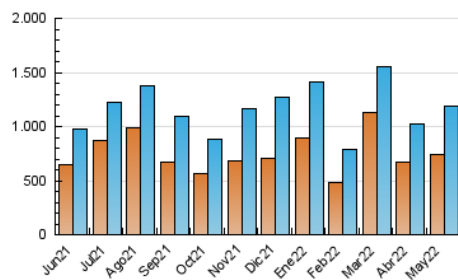

4.3 Por meses

N. únicos / Visitas (x 1000)