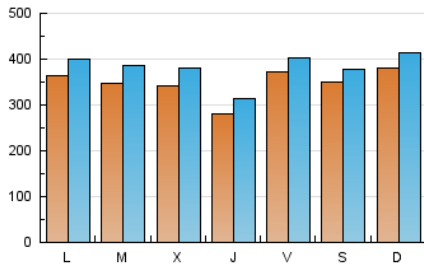

1. Cifras totales y promedios (Nacional e Internacional)

MES - AÑO	NAVEGADORES UNICOS	VISITAS	PAGINAS
Mayo - 2022	742.667	1.189.438	2.036.292
PROMEDIO DIARIO	34.916	38.369	65.687
PROMEDIO LUNES-VIERNES	34.242	37.789	66.836
PROMEDIO SABADO-DOMINGO	36.564	39.787	62.879
PAGINAS / VISITAS	1,71		
DURACION MEDIA VISITAS	0:01:04		
DURACION MEDIA PAGINAS	0:01:29		

2. Secciones (Nacional e Internacional)

	PAGINAS	%
HOME	54.316	2.67 %
RESTO	1.981.976	97.33 %

3. Por día del mes (Nacional e Internacional)

Día	N. únicos	Visitas	Páginas	Día	N. únicos	Visitas	Páginas	Día	N. únicos	Visitas	Páginas
1	21.217	23.295	28.224	11	25.556	28.664	100.108	21	21.033	23.165	33.162
2	28.539	31.914	38.617	12	20.503	23.388	119.350	22	17.043	19.238	42.135
3	36.989	41.485	50.581	13	25.431	28.392	104.607	23	17.838	20.165	39.317
4	42.538	48.058	58.727	14	44.433	48.939	121.039	24	19.225	22.383	28.644
5	43.168	47.190	61.874	15	69.701	76.151	136.733	25	20.119	22.641	29.596
6	43.062	46.539	60.927	16	34.325	37.680	88.640	26	21.211	23.638	32.239
7	30.205	33.163	41.083	17	38.073	42.597	67.988	27	54.044	56.661	66.365
8	62.939	67.753	85.074	18	48.010	53.300	68.136	28	43.817	45.745	52.402
9	74.910	79.843	146.252	19	27.725	30.819	44.033	29	18.691	20.635	26.057
10	44.468	48.120	143.067	20	26.072	29.302	38.449	30	26.980	30.087	36.245
								31	34.546	38.488	46.621

4. Gráficas (Nacional e Internacional)

4.1 Por día de la semana (promedio)

N. únicos / Visitas (x 100)

Páginas (x 100)

4.2 Por franja horaria (promedio)

Visitas_ (x 1000)

Páginas (x 1000)

4.3 Por meses