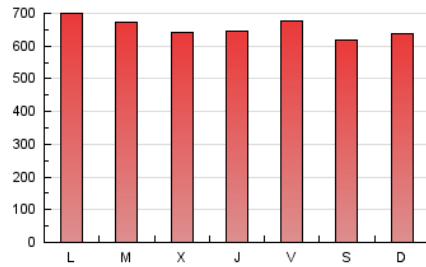

1. Cifras totales y promedios (Nacional e Internacional)

MES - AÑO	NAVEGADORES UNICOS	VISITAS	PAGINAS
Mayo - 2022	742.667	1.189.438	2.036.292
PROMEDIO DIARIO	34.916	38.369	65.687
PROMEDIO LUNES-VIERNES	34.242	37.789	66.836
PROMEDIO SABADO-DOMINGO	36.564	39.787	62.879
PAGINAS / VISITAS	1,71		
DURACION MEDIA VISITAS	0:01:04		
DURACION MEDIA PAGINAS	0:01:29		

2. Secciones (Nacional e Internacional)

	PAGINAS	%
HOME	54.316	2.67 %
RESTO	1.981.976	97.33 %

3. Por día del mes (Nacional e Internacional)

Día	N. únicos	Visitas	Páginas	Día	N. únicos	Visitas	Páginas	Día	N. únicos	Visitas	Páginas
1	21.217	23.295	28.224	11	25.556	28.664	100.108	21	21.033	23.165	33.162
2	28.539	31.914	38.617	12	20.503	23.388	119.350	22	17.043	19.238	42.135
3	36.989	41.485	50.581	13	25.431	28.392	104.607	23	17.838	20.165	39.317
4	42.538	48.058	58.727	14	44.433	48.939	121.039	24	19.225	22.383	28.644
5	43.168	47.190	61.874	15	69.701	76.151	136.733	25	20.119	22.641	29.596
6	43.062	46.539	60.927	16	34.325	37.680	88.640	26	21.211	23.638	32.239
7	30.205	33.163	41.083	17	38.073	42.597	67.988	27	54.044	56.661	66.365
8	62.939	67.753	85.074	18	48.010	53.300	68.136	28	43.817	45.745	52.402
9	74.910	79.843	146.252	19	27.725	30.819	44.033	29	18.691	20.635	26.057
10	44.468	48.120	143.067	20	26.072	29.302	38.449	30	26.980	30.087	36.245
								31	34.546	38.488	46.621

4. Gráficas (Nacional e Internacional)

4.1 Por día de la semana (promedio)

N. únicos / Visitas (x 100)

Páginas (x 100)

4.2 Por franja horaria (promedio)

Visitas_ (x 1000)

Páginas (x 1000)

4.3 Por meses