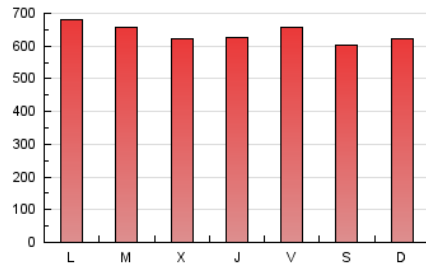

1. Cifras totales y promedios (Nacional)

MES - AÑO	NAVEGADORES UNICOS	VISITAS	PAGINAS
Mayo - 2022	705.994	1.144.736	1.980.410
PROMEDIO DIARIO	33.553	36.927	63.884
PROMEDIO LUNES-VIERNES	32.840	36.299	64.938
PROMEDIO SABADO-DOMINGO	35.297	38.463	61.308
PAGINAS / VISITAS	1,73		
DURACION MEDIA VISITAS	0:01:04		
DURACION MEDIA PAGINAS	0:01:27		

2. Secciones (Nacional)

	PAGINAS	%
HOME	52.773	2.66 %
RESTO	1.927.637	97.34 %

3. Por día del mes (Nacional)

Día	N. únicos	Visitas	Páginas	Día	N. únicos	Visitas	Páginas	Día	N. únicos	Visitas	Páginas
1	20.375	22.342	27.158	11	24.520	27.614	98.221	21	19.942	21.961	31.806
2	27.426	30.739	37.266	12	19.525	22.351	117.650	22	15.999	18.120	40.800
3	35.622	40.121	49.024	13	24.361	27.273	102.261	23	16.418	18.707	37.594
4	40.994	46.349	56.756	14	43.356	47.704	119.202	24	17.804	21.007	27.109
5	41.769	45.610	59.947	15	68.058	74.631	134.940	25	18.682	21.101	27.827
6	41.775	45.103	59.148	16	32.746	36.087	86.510	26	19.552	21.846	30.177
7	28.958	31.887	39.629	17	36.623	41.010	66.169	27	52.343	54.771	64.275
8	61.493	66.297	83.360	18	46.441	51.577	66.081	28	42.157	44.049	50.472
9	73.209	78.189	143.673	19	26.284	29.272	42.292	29	17.333	19.176	24.401
10	43.465	46.899	140.923	20	24.581	27.781	36.759	30	25.434	28.430	34.367
								31	32.901	36.732	44.613

4. Gráficas (Nacional)

4.1 Por día de la semana (promedio)

N. únicos / Visitas (x 100)

Páginas (x 100)

4.2 Por franja horaria (promedio)

Visitas_ (x 1000)

Páginas (x 1000)

4.3 Por meses