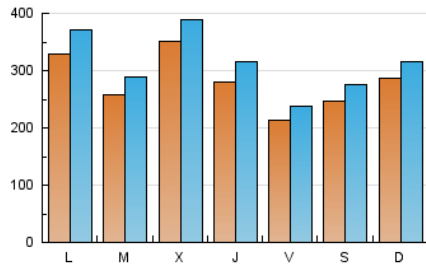

1. Cifras totales y promedios (Nacional e Internacional)

MES - AÑO	NAVEGADORES UNICOS	VISITAS	PAGINAS
Mayo - 2021	640.989	974.147	1.202.939
PROMEDIO DIARIO	28.172	31.424	38.804
PROMEDIO LUNES-VIERNES	28.850	32.312	39.775
PROMEDIO SABADO-DOMINGO	26.748	29.559	36.767
PAGINAS / VISITAS	1,23		
DURACION MEDIA VISITAS	0:01:20		
DURACION MEDIA PAGINAS	0:05:27		

2. Secciones (Nacional e Internacional)

	PAGINAS	%
HOME	52.603	4.37 %
RESTO	1.150.336	95.63 %

3. Por día del mes (Nacional e Internacional)

Día	N. únicos	Visitas	Páginas	Día	N. únicos	Visitas	Páginas	Día	N. únicos	Visitas	Páginas
1	22.031	25.266	33.172	11	29.023	32.191	39.387	21	21.293	23.273	28.747
2	25.863	28.375	35.468	12	46.054	50.606	59.290	22	25.082	27.488	32.755
3	26.322	30.558	38.256	13	24.460	27.005	33.217	23	29.377	32.396	41.290
4	23.327	27.384	34.502	14	17.628	20.044	24.889	24	31.007	34.375	43.345
5	31.055	35.419	43.050	15	18.420	20.606	25.628	25	26.190	28.648	35.557
6	29.870	33.955	40.818	16	26.705	29.571	39.430	26	31.404	34.660	42.516
7	22.341	24.943	30.685	17	27.959	30.595	40.790	27	33.334	37.902	46.063
8	32.022	34.363	40.481	18	24.830	27.710	34.339	28	23.908	26.799	32.367
9	33.955	36.426	42.972	19	31.781	35.217	42.994	29	26.149	29.928	37.488
10	46.025	51.955	63.713	20	24.623	27.462	33.483	30	27.874	31.174	38.981
								31	33.409	37.853	47.266

4. Gráficas (Nacional e Internacional)

4.1 Por día de la semana (promedio)

N. únicos / Visitas (x 100)

Páginas (x 100)

4.2 Por franja horaria (promedio)

Visitas (x 1000)

Páginas (x 1000)

4.3 Por meses