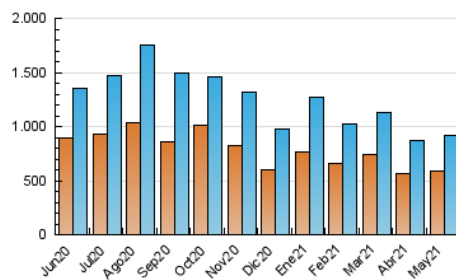

4.3 Por meses

N. únicos / Visitas (x 1000)