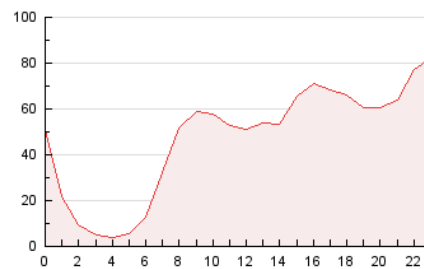

2. Secciones (Nacional)

	PAGINAS	%
HOME	51.135	4.50 %
RESTO	1.084.246	95.50 %

3. Por día del mes (Nacional)

Día	N. únicos	Visitas	Páginas	Día	N. únicos	Visitas	Páginas	Día	N. únicos	Visitas	Páginas
1	20.559	23.729	31.443	11	26.998	30.220	37.247	21	19.293	21.207	26.512
2	24.178	26.673	33.554	12	44.059	48.675	57.197	22	23.170	25.481	30.618
3	24.467	28.607	36.080	13	22.555	25.117	31.216	23	27.499	30.488	39.216
4	21.665	25.535	32.507	14	16.027	18.425	23.146	24	28.633	31.842	40.540
5	29.130	33.326	40.785	15	16.777	18.979	23.872	25	24.011	26.483	33.116
6	27.908	31.915	38.641	16	24.595	27.478	37.137	26	29.241	32.421	40.103
7	20.601	23.225	28.834	17	25.799	28.331	38.300	27	31.207	35.647	43.633
8	30.346	32.651	38.651	18	22.991	25.631	32.077	28	21.930	24.755	30.172
9	32.189	34.660	41.093	19	29.678	33.002	40.497	29	24.423	28.132	35.531
10	43.944	49.639	61.173	20	22.307	24.973	30.759	30	26.093	29.320	36.930
								31	31.250	35.577	44.801

4. Gráficas (Nacional)

4.1 Por día de la semana (promedio)

N. únicos / Visitas (x 100)

Páginas (x 100)

4.2 Por franja horaria (promedio)

Visitas (x 1000)

Páginas (x 1000)

4.3 Por meses