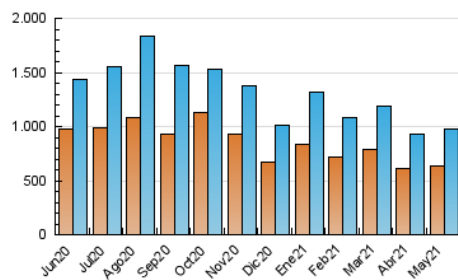

4.3 Por meses

N. únicos / Visitas (x 1000)