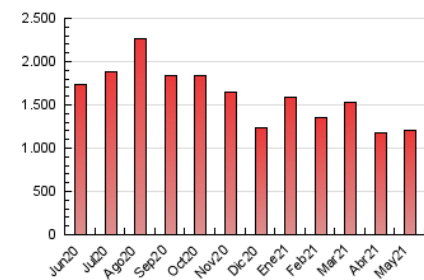

Páginas (x 1000)