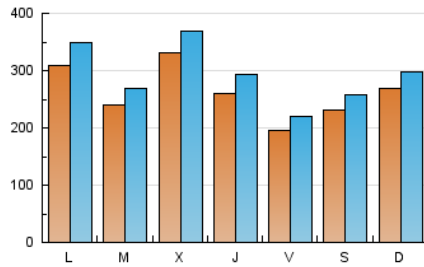

1. Cifras totales y promedios (Nacional)

MES - AÑO	NAVEGADORES UNICOS	VISITAS	PAGINAS
Mayo - 2021	583.156	912.144	1.135.381
PROMEDIO DIARIO	26.243	29.424	36.625
PROMEDIO LUNES-VIERNES	26.843	30.217	37.492
PROMEDIO SABADO-DOMINGO	24.983	27.759	34.805
PAGINAS / VISITAS	1,24		
DURACION MEDIA VISITAS	0:01:22		
DURACION MEDIA PAGINAS	0:05:24		

2. Secciones (Nacional)

	PAGINAS	%
HOME	51.135	4.50 %
RESTO	1.084.246	95.50 %

3. Por día del mes (Nacional)

Día	N. únicos	Visitas	Páginas	Día	N. únicos	Visitas	Páginas	Día	N. únicos	Visitas	Páginas
1	20.559	23.729	31.443	11	26.998	30.220	37.247	21	19.293	21.207	26.512
2	24.178	26.673	33.554	12	44.059	48.675	57.197	22	23.170	25.481	30.618
3	24.467	28.607	36.080	13	22.555	25.117	31.216	23	27.499	30.488	39.216
4	21.665	25.535	32.507	14	16.027	18.425	23.146	24	28.633	31.842	40.540
5	29.130	33.326	40.785	15	16.777	18.979	23.872	25	24.011	26.483	33.116
6	27.908	31.915	38.641	16	24.595	27.478	37.137	26	29.241	32.421	40.103
7	20.601	23.225	28.834	17	25.799	28.331	38.300	27	31.207	35.647	43.633
8	30.346	32.651	38.651	18	22.991	25.631	32.077	28	21.930	24.755	30.172
9	32.189	34.660	41.093	19	29.678	33.002	40.497	29	24.423	28.132	35.531
10	43.944	49.639	61.173	20	22.307	24.973	30.759	30	26.093	29.320	36.930
								31	31.250	35.577	44.801

4. Gráficas (Nacional)

4.1 Por día de la semana (promedio)

N. únicos / Visitas (x 100)

Páginas (x 100)

4.2 Por franja horaria (promedio)

Visitas (x 1000)

Páginas (x 1000)

4.3 Por meses