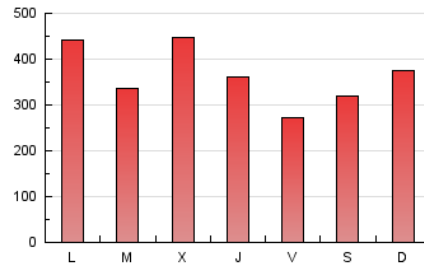

1. Cifras totales y promedios (Nacional)

MES - AÑO	NAVEGADORES UNICOS	VISITAS	PAGINAS
Mayo - 2021	583.156	912.144	1.135.381
PROMEDIO DIARIO	26.243	29.424	36.625
PROMEDIO LUNES-VIERNES	26.843	30.217	37.492
PROMEDIO SABADO-DOMINGO	24.983	27.759	34.805
PAGINAS / VISITAS	1,24		
DURACION MEDIA VISITAS	0:01:22		
DURACION MEDIA PAGINAS	0:05:24		

2. Secciones (Nacional)

	PAGINAS	%
HOME	51.135	4.50 %
RESTO	1.084.246	95.50 %

3. Por día del mes (Nacional)

Día	N. únicos	Visitas	Páginas	Día	N. únicos	Visitas	Páginas	Día	N. únicos	Visitas	Páginas
1	20.559	23.729	31.443	11	26.998	30.220	37.247	21	19.293	21.207	26.512
2	24.178	26.673	33.554	12	44.059	48.675	57.197	22	23.170	25.481	30.618
3	24.467	28.607	36.080	13	22.555	25.117	31.216	23	27.499	30.488	39.216
4	21.665	25.535	32.507	14	16.027	18.425	23.146	24	28.633	31.842	40.540
5	29.130	33.326	40.785	15	16.777	18.979	23.872	25	24.011	26.483	33.116
6	27.908	31.915	38.641	16	24.595	27.478	37.137	26	29.241	32.421	40.103
7	20.601	23.225	28.834	17	25.799	28.331	38.300	27	31.207	35.647	43.633
8	30.346	32.651	38.651	18	22.991	25.631	32.077	28	21.930	24.755	30.172
9	32.189	34.660	41.093	19	29.678	33.002	40.497	29	24.423	28.132	35.531
10	43.944	49.639	61.173	20	22.307	24.973	30.759	30	26.093	29.320	36.930
								31	31.250	35.577	44.801

4. Gráficas (Nacional)

4.1 Por día de la semana (promedio)

N. únicos / Visitas (x 100)

Páginas (x 100)

4.2 Por franja horaria (promedio)

Visitas (x 1000)

Páginas (x 1000)

4.3 Por meses