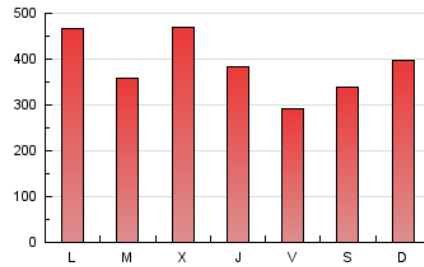

1. Cifras totales y promedios (Nacional e Internacional)

MES - AÑO	NAVEGADORES UNICOS	VISITAS	PAGINAS
Mayo - 2021	640.989	974.147	1.202.939
PROMEDIO DIARIO	28.172	31.424	38.804
PROMEDIO LUNES-VIERNES	28.850	32.312	39.775
PROMEDIO SABADO-DOMINGO	26.748	29.559	36.767
PAGINAS / VISITAS	1,23		
DURACION MEDIA VISITAS	0:01:20		
DURACION MEDIA PAGINAS	0:05:27		

2. Secciones (Nacional e Internacional)

	PAGINAS	%
HOME	52.603	4.37 %
RESTO	1.150.336	95.63 %

3. Por día del mes (Nacional e Internacional)

Día	N. únicos	Visitas	Páginas	Día	N. únicos	Visitas	Páginas	Día	N. únicos	Visitas	Páginas
1	22.031	25.266	33.172	11	29.023	32.191	39.387	21	21.293	23.273	28.747
2	25.863	28.375	35.468	12	46.054	50.606	59.290	22	25.082	27.488	32.755
3	26.322	30.558	38.256	13	24.460	27.005	33.217	23	29.377	32.396	41.290
4	23.327	27.384	34.502	14	17.628	20.044	24.889	24	31.007	34.375	43.345
5	31.055	35.419	43.050	15	18.420	20.606	25.628	25	26.190	28.648	35.557
6	29.870	33.955	40.818	16	26.705	29.571	39.430	26	31.404	34.660	42.516
7	22.341	24.943	30.685	17	27.959	30.595	40.790	27	33.334	37.902	46.063
8	32.022	34.363	40.481	18	24.830	27.710	34.339	28	23.908	26.799	32.367
9	33.955	36.426	42.972	19	31.781	35.217	42.994	29	26.149	29.928	37.488
10	46.025	51.955	63.713	20	24.623	27.462	33.483	30	27.874	31.174	38.981
								31	33.409	37.853	47.266

4. Gráficas (Nacional e Internacional)

4.1 Por día de la semana (promedio)

N. únicos / Visitas (x 100)

Páginas (x 100)

4.2 Por franja horaria (promedio)

Visitas (x 1000)

Páginas (x 1000)

4.3 Por meses