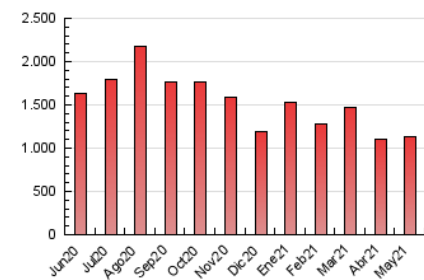

Páginas (x 1000)