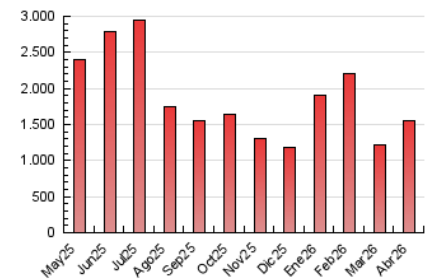

### 3. Por día del mes (Nacional e Internacional)

Día	N. únicos	Visitas	Páginas	Día	N. únicos	Visitas	Páginas	Día	N. únicos	Visitas	Páginas
1	27.839	33.542	59.319	11	26.200	30.163	37.875	21	32.645	37.032	49.312
2	29.907	35.239	63.034	12	22.476	25.230	32.791	22	24.862	28.247	39.404
3	24.760	28.543	75.837	13	29.340	32.855	41.430	23	20.727	23.209	61.128
4	38.861	43.072	112.511	14	48.913	51.824	61.311	24	23.675	28.624	50.502
5	25.020	28.123	75.672	15	29.477	34.297	44.905	25	24.729	28.055	38.909
6	38.665	47.311	80.946	16	25.855	30.241	39.740	26	31.182	36.202	62.013
7	34.768	39.747	63.716	17	21.942	24.693	32.966	27	30.577	35.349	54.897
8	28.578	32.227	45.269	18	22.807	25.421	32.087	28	25.826	29.598	43.808
9	36.824	40.967	54.415	19	22.951	26.034	33.521	29	22.277	26.367	36.966
10	37.084	41.871	53.935	20	28.143	33.389	42.055	30	17.690	20.420	29.468

#### 4.1 Por día de la semana (promedio)

N. únicos / Visitas (x 100)

Páginas (x 100)

#### 4.2 Por franja horaria (promedio)

Visitas\_ (x 1000)

Páginas (x 1000)

#### 4.3 Por meses

N. únicos / Visitas (x 1000)

Páginas (x 1000)