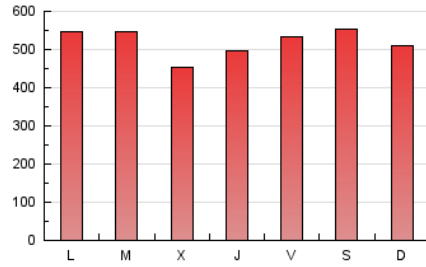

Páginas (x 100)