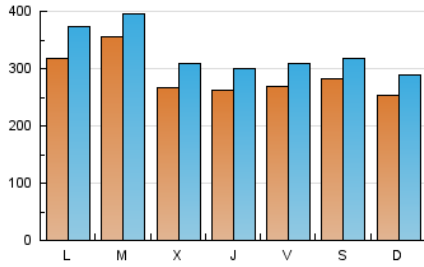

4. Gráficas (Nacional e Internacional)

4.1 Por día de la semana (promedio)

N. únicos / Visitas (x 100)