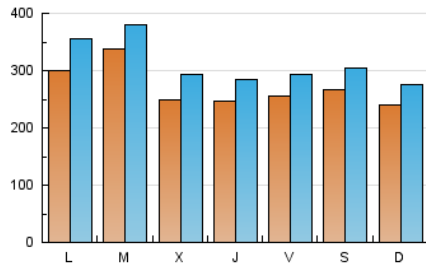

4. Gráficas (Nacional)

4.1 Por día de la semana (promedio)

N. únicos / Visitas (x 100)