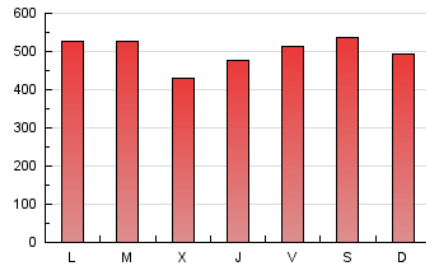

Páginas (x 100)