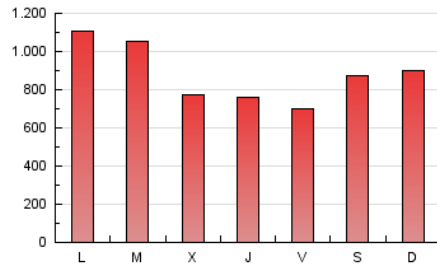

1. Cifras totales y promedios (Nacional)

MES - AÑO	NAVEGADORES UNICOS	VISITAS	PAGINAS
Abril - 2023	1.164.211	1.846.495	2.644.874
PROMEDIO DIARIO	56.584	61.550	88.162
PROMEDIO LUNES-VIERNES	56.899	61.820	88.028
PROMEDIO SABADO-DOMINGO	55.952	61.010	88.432
PAGINAS / VISITAS	1,43		
DURACION MEDIA VISITAS	0:00:59		
DURACION MEDIA PAGINAS	0:02:15		

2. Secciones (Nacional)

	PAGINAS	%
HOME	53.119	2.01 %
RESTO	2.591.755	97.99 %

3. Por día del mes (Nacional)

Día	N. únicos	Visitas	Páginas	Día	N. únicos	Visitas	Páginas	Día	N. únicos	Visitas	Páginas
1	50.906	56.417	85.065	11	46.368	51.954	78.801	21	42.826	47.532	66.957
2	50.375	55.050	86.325	12	42.086	45.167	66.553	22	51.584	57.811	80.845
3	49.821	55.997	85.504	13	40.978	44.409	64.398	23	55.569	59.722	88.090
4	46.214	50.943	77.373	14	33.495	36.285	52.520	24	158.138	167.162	218.700
5	42.157	47.619	70.807	15	30.981	33.388	47.085	25	125.790	131.325	172.137
6	50.843	56.851	84.886	16	28.306	31.141	45.186	26	45.037	50.058	69.670
7	58.648	65.082	98.487	17	51.925	56.004	75.798	27	42.849	46.601	65.288
8	95.591	104.242	150.040	18	61.680	66.499	94.114	28	36.871	40.981	62.446
9	73.767	81.344	121.045	19	65.394	71.336	103.071	29	48.016	51.855	72.399
10	36.543	40.249	63.909	20	60.324	64.340	89.132	30	74.427	79.131	108.243

4. Gráficas (Nacional)

4.1 Por día de la semana (promedio)

N. únicos / Visitas (x 100)

Páginas (x 100)

4.2 Por franja horaria (promedio)

Visitas_ (x 1000)

Páginas (x 1000)

4.3 Por meses