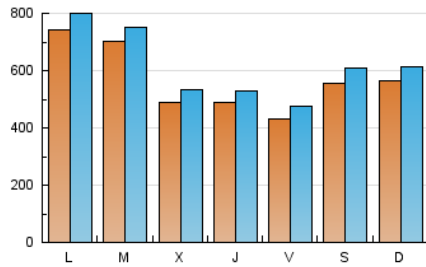

1. Cifras totales y promedios (Nacional)

MES - AÑO	NAVEGADORES UNICOS	VISITAS	PAGINAS
Abril - 2023	1.164.211	1.846.495	2.644.874
PROMEDIO DIARIO	56.584	61.550	88.162
PROMEDIO LUNES-VIERNES	56.899	61.820	88.028
PROMEDIO SABADO-DOMINGO	55.952	61.010	88.432
PAGINAS / VISITAS	1,43		
DURACION MEDIA VISITAS	0:00:59		
DURACION MEDIA PAGINAS	0:02:15		

2. Secciones (Nacional)

	PAGINAS	%
HOME	53.119	2.01 %
RESTO	2.591.755	97.99 %

3. Por día del mes (Nacional)

Día	N. únicos	Visitas	Páginas	Día	N. únicos	Visitas	Páginas	Día	N. únicos	Visitas	Páginas
1	50.906	56.417	85.065	11	46.368	51.954	78.801	21	42.826	47.532	66.957
2	50.375	55.050	86.325	12	42.086	45.167	66.553	22	51.584	57.811	80.845
3	49.821	55.997	85.504	13	40.978	44.409	64.398	23	55.569	59.722	88.090
4	46.214	50.943	77.373	14	33.495	36.285	52.520	24	158.138	167.162	218.700
5	42.157	47.619	70.807	15	30.981	33.388	47.085	25	125.790	131.325	172.137
6	50.843	56.851	84.886	16	28.306	31.141	45.186	26	45.037	50.058	69.670
7	58.648	65.082	98.487	17	51.925	56.004	75.798	27	42.849	46.601	65.288
8	95.591	104.242	150.040	18	61.680	66.499	94.114	28	36.871	40.981	62.446
9	73.767	81.344	121.045	19	65.394	71.336	103.071	29	48.016	51.855	72.399
10	36.543	40.249	63.909	20	60.324	64.340	89.132	30	74.427	79.131	108.243

4. Gráficas (Nacional)

4.1 Por día de la semana (promedio)

N. únicos / Visitas (x 100)

Páginas (x 100)

4.2 Por franja horaria (promedio)

Visitas_ (x 1000)

Páginas (x 1000)

4.3 Por meses