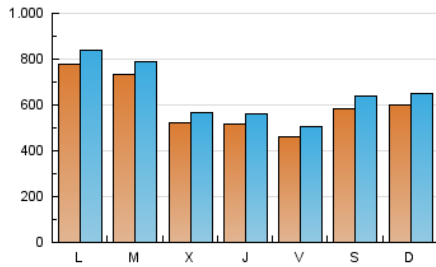

1. Cifras totales y promedios (Nacional e Internacional)

MES - AÑO	NAVEGADORES UNICOS	VISITAS	PAGINAS
Abril - 2023	1.251.970	1.948.342	2.788.587
PROMEDIO DIARIO	59.794	64.945	92.953
PROMEDIO LUNES-VIERNES	60.138	65.224	92.843
PROMEDIO SABADO-DOMINGO	59.106	64.386	93.174
PAGINAS / VISITAS	1,43		
DURACION MEDIA VISITAS	0:00:59		
DURACION MEDIA PAGINAS	0:02:16		

2. Secciones (Nacional e Internacional)

	PAGINAS	%
HOME	54.337	1.95 %
RESTO	2.734.250	98.05 %

3. Por día del mes (Nacional e Internacional)

Día	N. únicos	Visitas	Páginas	Día	N. únicos	Visitas	Páginas	Día	N. únicos	Visitas	Páginas
1	54.039	59.682	89.853	11	49.859	55.711	84.094	21	45.538	50.302	70.830
2	54.296	59.044	92.063	12	45.828	48.784	71.600	22	53.835	60.451	84.572
3	53.321	59.875	90.961	13	43.972	47.538	68.706	23	58.169	62.599	92.152
4	49.878	54.626	82.657	14	36.166	39.267	56.705	24	161.541	170.851	224.040
5	45.780	51.204	75.775	15	33.758	36.274	51.115	25	129.217	134.713	176.933
6	54.546	60.649	90.307	16	32.178	35.236	50.657	26	47.829	52.945	73.831
7	62.442	69.100	104.080	17	54.945	59.387	80.535	27	45.403	49.433	69.268
8	99.312	108.506	156.145	18	64.845	69.834	98.874	28	39.306	43.745	66.344
9	77.662	85.445	126.719	19	68.445	74.702	108.046	29	50.594	54.459	76.097
10	40.437	44.425	69.790	20	63.463	67.395	93.475	30	77.214	82.160	112.363

4. Gráficas (Nacional e Internacional)

4.1 Por día de la semana (promedio)

N. únicos / Visitas (x 100)

Páginas (x 100)

4.2 Por franja horaria (promedio)

Visitas_ (x 1000)

Páginas (x 1000)

4.3 Por meses