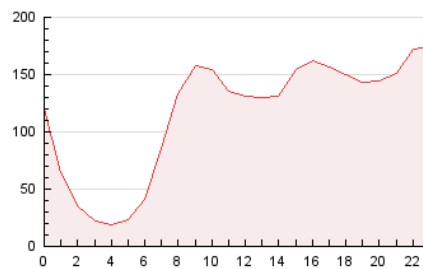

2. Secciones (Nacional e Internacional)

	PAGINAS	%
HOME	54.337	1.95 %
RESTO	2.734.250	98.05 %

3. Por día del mes (Nacional e Internacional)

Día	N. únicos	Visitas	Páginas	Día	N. únicos	Visitas	Páginas	Día	N. únicos	Visitas	Páginas
1	54.039	59.682	89.853	11	49.859	55.711	84.094	21	45.538	50.302	70.830
2	54.296	59.044	92.063	12	45.828	48.784	71.600	22	53.835	60.451	84.572
3	53.321	59.875	90.961	13	43.972	47.538	68.706	23	58.169	62.599	92.152
4	49.878	54.626	82.657	14	36.166	39.267	56.705	24	161.541	170.851	224.040
5	45.780	51.204	75.775	15	33.758	36.274	51.115	25	129.217	134.713	176.933
6	54.546	60.649	90.307	16	32.178	35.236	50.657	26	47.829	52.945	73.831
7	62.442	69.100	104.080	17	54.945	59.387	80.535	27	45.403	49.433	69.268
8	99.312	108.506	156.145	18	64.845	69.834	98.874	28	39.306	43.745	66.344
9	77.662	85.445	126.719	19	68.445	74.702	108.046	29	50.594	54.459	76.097
10	40.437	44.425	69.790	20	63.463	67.395	93.475	30	77.214	82.160	112.363

4. Gráficas (Nacional e Internacional)

4.1 Por día de la semana (promedio)

N. únicos / Visitas (x 100)

Páginas (x 100)

4.2 Por franja horaria (promedio)

Visitas_ (x 1000)

Páginas (x 1000)

4.3 Por meses