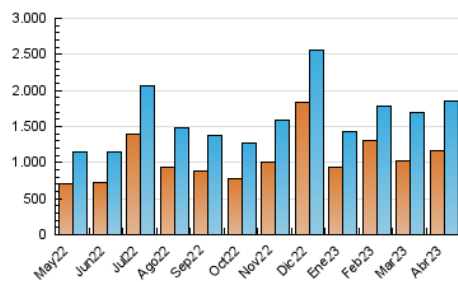

4.3 Por meses

N. únicos / Visitas (x 1000)