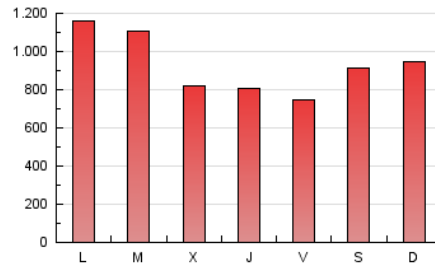

1. Cifras totales y promedios (Nacional e Internacional)

MES - AÑO	NAVEGADORES UNICOS	VISITAS	PAGINAS
Abril - 2023	1.251.970	1.948.342	2.788.587
PROMEDIO DIARIO	59.794	64.945	92.953
PROMEDIO LUNES-VIERNES	60.138	65.224	92.843
PROMEDIO SABADO-DOMINGO	59.106	64.386	93.174
PAGINAS / VISITAS	1,43		
DURACION MEDIA VISITAS	0:00:59		
DURACION MEDIA PAGINAS	0:02:16		

2. Secciones (Nacional e Internacional)

	PAGINAS	%
HOME	54.337	1.95 %
RESTO	2.734.250	98.05 %

3. Por día del mes (Nacional e Internacional)

Día	N. únicos	Visitas	Páginas	Día	N. únicos	Visitas	Páginas	Día	N. únicos	Visitas	Páginas
1	54.039	59.682	89.853	11	49.859	55.711	84.094	21	45.538	50.302	70.830
2	54.296	59.044	92.063	12	45.828	48.784	71.600	22	53.835	60.451	84.572
3	53.321	59.875	90.961	13	43.972	47.538	68.706	23	58.169	62.599	92.152
4	49.878	54.626	82.657	14	36.166	39.267	56.705	24	161.541	170.851	224.040
5	45.780	51.204	75.775	15	33.758	36.274	51.115	25	129.217	134.713	176.933
6	54.546	60.649	90.307	16	32.178	35.236	50.657	26	47.829	52.945	73.831
7	62.442	69.100	104.080	17	54.945	59.387	80.535	27	45.403	49.433	69.268
8	99.312	108.506	156.145	18	64.845	69.834	98.874	28	39.306	43.745	66.344
9	77.662	85.445	126.719	19	68.445	74.702	108.046	29	50.594	54.459	76.097
10	40.437	44.425	69.790	20	63.463	67.395	93.475	30	77.214	82.160	112.363

4. Gráficas (Nacional e Internacional)

4.1 Por día de la semana (promedio)

N. únicos / Visitas (x 100)

Páginas (x 100)

4.2 Por franja horaria (promedio)

Visitas_ (x 1000)

Páginas (x 1000)

4.3 Por meses