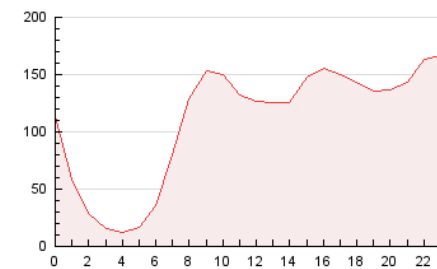

2. Secciones (Nacional)

	PAGINAS	%
HOME	53.119	2.01 %
RESTO	2.591.755	97.99 %

3. Por día del mes (Nacional)

Día	N. únicos	Visitas	Páginas	Día	N. únicos	Visitas	Páginas	Día	N. únicos	Visitas	Páginas
1	50.906	56.417	85.065	11	46.368	51.954	78.801	21	42.826	47.532	66.957
2	50.375	55.050	86.325	12	42.086	45.167	66.553	22	51.584	57.811	80.845
3	49.821	55.997	85.504	13	40.978	44.409	64.398	23	55.569	59.722	88.090
4	46.214	50.943	77.373	14	33.495	36.285	52.520	24	158.138	167.162	218.700
5	42.157	47.619	70.807	15	30.981	33.388	47.085	25	125.790	131.325	172.137
6	50.843	56.851	84.886	16	28.306	31.141	45.186	26	45.037	50.058	69.670
7	58.648	65.082	98.487	17	51.925	56.004	75.798	27	42.849	46.601	65.288
8	95.591	104.242	150.040	18	61.680	66.499	94.114	28	36.871	40.981	62.446
9	73.767	81.344	121.045	19	65.394	71.336	103.071	29	48.016	51.855	72.399
10	36.543	40.249	63.909	20	60.324	64.340	89.132	30	74.427	79.131	108.243

4. Gráficas (Nacional)

4.1 Por día de la semana (promedio)

N. únicos / Visitas (x 100)

Páginas (x 100)

4.2 Por franja horaria (promedio)

Visitas_ (x 1000)

Páginas (x 1000)

4.3 Por meses