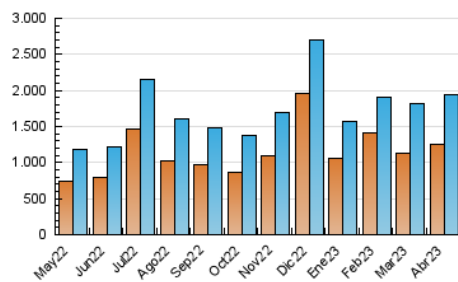

4.3 Por meses

N. únicos / Visitas (x 1000)