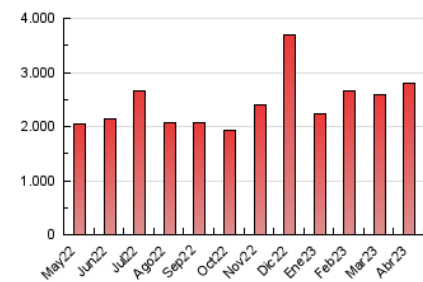

Páginas (x 1000)