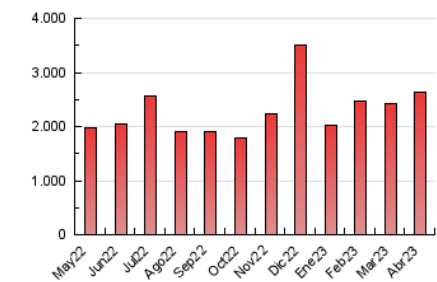

Páginas (x 1000)