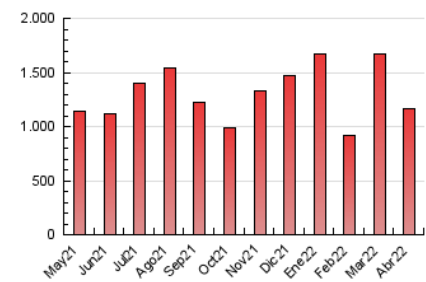

#### 3. Por día del mes (Nacional)

Día	N. únicos	Visitas	Páginas	Día	N. únicos	Visitas	Páginas	Día	N. únicos	Visitas	Páginas
1	33.292	36.542	43.769	11	30.779	36.137	44.498	21	37.103	40.707	48.231
2	29.750	32.567	38.030	12	40.447	46.696	56.873	22	47.880	51.909	60.852
3	26.287	28.951	34.948	13	33.723	36.558	45.280	23	24.939	27.509	33.130
4	44.173	48.770	58.739	14	18.813	21.359	26.962	24	18.502	20.592	24.872
5	78.985	85.273	101.539	15	16.561	18.978	24.181	25	34.286	37.401	44.274
6	50.609	56.046	68.854	16	17.675	20.421	25.972	26	29.313	32.416	38.432
7	40.627	44.642	54.052	17	20.571	23.634	31.232	27	22.315	25.053	30.737
8	25.988	29.369	36.238	18	21.171	23.921	32.438	28	15.289	17.700	23.080
9	16.810	18.353	23.143	19	16.850	19.456	26.234	29	16.805	18.579	23.140
10	18.388	20.711	25.154	20	15.446	17.536	22.908	30	16.630	18.424	22.648

4. Gráficas (Nacional)

4.1 Por día de la semana (promedio)

N. únicos / Visitas (x 100)

Páginas (x 100)

4.2 Por franja horaria (promedio)

Visitas (x 1000)

Páginas (x 1000)

4.3 Por meses

N. únicos / Visitas (x 1000)

Páginas (x 1000)