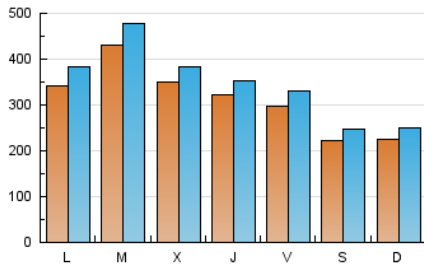

4. Gráficas (Nacional e Internacional)

4.1 Por día de la semana (promedio)

N. únicos / Visitas (x 100)