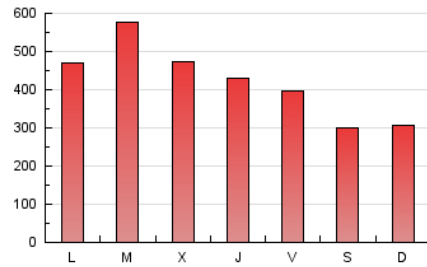

### 1. Cifras totales y promedios (Nacional e Internacional)

MES - AÑO	NAVEGADORES UNICOS	VISITAS	PAGINAS
Abril - 2022	671.926	1.026.298	1.252.481
<b>PROMEDIO DIARIO</b>	<b>30.949</b>	<b>34.210</b>	<b>41.749</b>
<b>PROMEDIO LUNES-VIERNES</b>	34.641	38.239	46.650
<b>PROMEDIO SABADO-DOMINGO</b>	22.334	24.810	30.314
<b>PAGINAS / VISITAS</b>	1,22		
<b>DURACION MEDIA VISITAS</b>	0:01:14		
<b>DURACION MEDIA PAGINAS</b>	0:05:24		

### 3. Por día del mes (Nacional e Internacional)

Día	N. únicos	Visitas	Páginas	Día	N. únicos	Visitas	Páginas	Día	N. únicos	Visitas	Páginas
1	34.474	37.804	45.227	11	32.372	37.973	46.569	21	38.727	42.310	50.040
2	30.742	33.664	39.300	12	42.447	48.728	59.176	22	49.149	53.334	62.451
3	27.328	30.022	36.181	13	35.200	38.163	47.105	23	26.211	28.931	34.707
4	45.880	50.389	60.692	14	20.280	22.935	28.713	24	19.459	21.655	26.059
5	81.291	87.669	104.330	15	17.835	20.257	25.625	25	35.590	38.667	45.691
6	64.717	69.798	85.571	16	18.736	21.570	27.274	26	30.519	33.688	39.845
7	53.414	57.434	69.504	17	22.848	25.917	33.804	27	23.373	26.202	32.010
8	30.015	33.626	41.391	18	23.039	25.846	34.616	28	16.391	18.778	24.297
9	18.288	19.860	24.840	19	18.227	20.819	27.789	29	17.817	19.680	24.400
10	19.921	22.291	26.922	20	16.712	18.911	24.615	30	17.469	19.377	23.737

4. Gráficas (Nacional e Internacional)

4.1 Por día de la semana (promedio)

N. únicos / Visitas (x 100)

Páginas (x 100)

4.2 Por franja horaria (promedio)

Visitas\_ (x 1000)

Páginas (x 1000)

4.3 Por meses