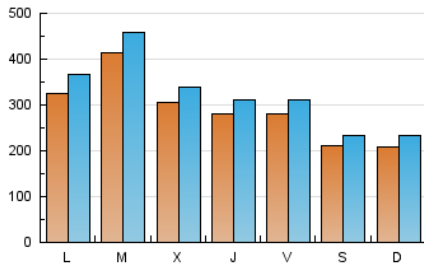

4. Gráficas (Nacional)

4.1 Por día de la semana (promedio)

N. únicos / Visitas (x 100)