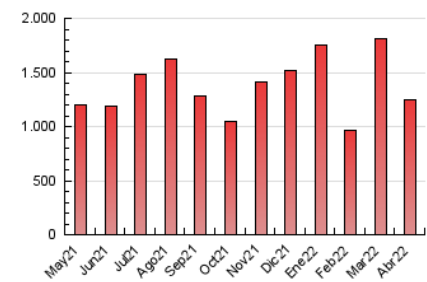

Páginas (x 1000)