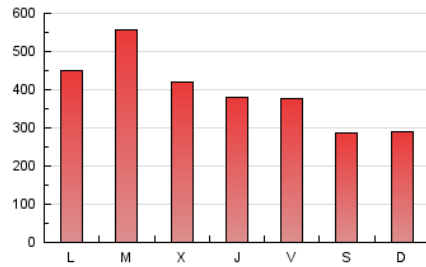

#### 1. Cifras totales y promedios (Nacional)

MES - AÑO	NAVEGADORES UNICOS	VISITAS	PAGINAS
Abril - 2022	605.809	956.210	1.170.440
<b>PROMEDIO DIARIO</b>	<b>28.667</b>	<b>31.874</b>	<b>39.015</b>
<b>PROMEDIO LUNES-VIERNES</b>	<b>31.926</b>	<b>35.478</b>	<b>43.396</b>
<b>PROMEDIO SABADO-DOMINGO</b>	<b>21.061</b>	<b>23.462</b>	<b>28.792</b>
<b>PAGINAS / VISITAS</b>	<b>1,22</b>		
<b>DURACION MEDIA VISITAS</b>	<b>0:01:16</b>		
<b>DURACION MEDIA PAGINAS</b>	<b>0:05:27</b>		

#### 2. Secciones (Nacional)

	PAGINAS	%
<b>HOME</b>	46.160	3.94 %
<b>RESTO</b>	1.124.280	96.06 %

#### 3. Por día del mes (Nacional)

Día	N. únicos	Visitas	Páginas	Día	N. únicos	Visitas	Páginas	Día	N. únicos	Visitas	Páginas
1	33.292	36.542	43.769	11	30.779	36.137	44.498	21	37.103	40.707	48.231
2	29.750	32.567	38.030	12	40.447	46.696	56.873	22	47.880	51.909	60.852
3	26.287	28.951	34.948	13	33.723	36.558	45.280	23	24.939	27.509	33.130
4	44.173	48.770	58.739	14	18.813	21.359	26.962	24	18.502	20.592	24.872
5	78.985	85.273	101.539	15	16.561	18.978	24.181	25	34.286	37.401	44.274
6	50.609	56.046	68.854	16	17.675	20.421	25.972	26	29.313	32.416	38.432
7	40.627	44.642	54.052	17	20.571	23.634	31.232	27	22.315	25.053	30.737
8	25.988	29.369	36.238	18	21.171	23.921	32.438	28	15.289	17.700	23.080
9	16.810	18.353	23.143	19	16.850	19.456	26.234	29	16.805	18.579	23.140
10	18.388	20.711	25.154	20	15.446	17.536	22.908	30	16.630	18.424	22.648

4. Gráficas (Nacional)

4.1 Por día de la semana (promedio)

N. únicos / Visitas (x 100)

Páginas (x 100)

4.2 Por franja horaria (promedio)

Visitas (x 1000)

Páginas (x 1000)

4.3 Por meses