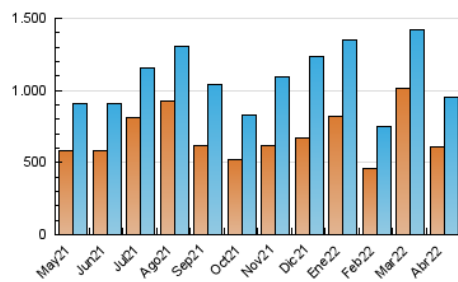

#### 3. Por día del mes (Nacional)

Día	N. únicos	Visitas	Páginas	Día	N. únicos	Visitas	Páginas	Día	N. únicos	Visitas	Páginas
1	33.292	36.542	43.769	11	30.779	36.137	44.498	21	37.103	40.707	48.231
2	29.750	32.567	38.030	12	40.447	46.696	56.873	22	47.880	51.909	60.852
3	26.287	28.951	34.948	13	33.723	36.558	45.280	23	24.939	27.509	33.130
4	44.173	48.770	58.739	14	18.813	21.359	26.962	24	18.502	20.592	24.872
5	78.985	85.273	101.539	15	16.561	18.978	24.181	25	34.286	37.401	44.274
6	50.609	56.046	68.854	16	17.675	20.421	25.972	26	29.313	32.416	38.432
7	40.627	44.642	54.052	17	20.571	23.634	31.232	27	22.315	25.053	30.737
8	25.988	29.369	36.238	18	21.171	23.921	32.438	28	15.289	17.700	23.080
9	16.810	18.353	23.143	19	16.850	19.456	26.234	29	16.805	18.579	23.140
10	18.388	20.711	25.154	20	15.446	17.536	22.908	30	16.630	18.424	22.648

4. Gráficas (Nacional)

4.1 Por día de la semana (promedio)

N. únicos / Visitas (x 100)

Páginas (x 100)

4.2 Por franja horaria (promedio)

Visitas (x 1000)

Páginas (x 1000)

4.3 Por meses

N. únicos / Visitas (x 1000)

Páginas (x 1000)