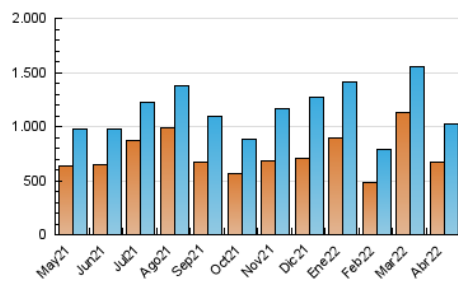

### 3. Por día del mes (Nacional e Internacional)

Día	N. únicos	Visitas	Páginas	Día	N. únicos	Visitas	Páginas	Día	N. únicos	Visitas	Páginas
1	34.474	37.804	45.227	11	32.372	37.973	46.569	21	38.727	42.310	50.040
2	30.742	33.664	39.300	12	42.447	48.728	59.176	22	49.149	53.334	62.451
3	27.328	30.022	36.181	13	35.200	38.163	47.105	23	26.211	28.931	34.707
4	45.880	50.389	60.692	14	20.280	22.935	28.713	24	19.459	21.655	26.059
5	81.291	87.669	104.330	15	17.835	20.257	25.625	25	35.590	38.667	45.691
6	64.717	69.798	85.571	16	18.736	21.570	27.274	26	30.519	33.688	39.845
7	53.414	57.434	69.504	17	22.848	25.917	33.804	27	23.373	26.202	32.010
8	30.015	33.626	41.391	18	23.039	25.846	34.616	28	16.391	18.778	24.297
9	18.288	19.860	24.840	19	18.227	20.819	27.789	29	17.817	19.680	24.400
10	19.921	22.291	26.922	20	16.712	18.911	24.615	30	17.469	19.377	23.737

4. Gráficas (Nacional e Internacional)

4.1 Por día de la semana (promedio)

N. únicos / Visitas (x 100)

Páginas (x 100)

4.2 Por franja horaria (promedio)

Visitas\_ (x 1000)

Páginas (x 1000)

4.3 Por meses

N. únicos / Visitas (x 1000)

Páginas (x 1000)