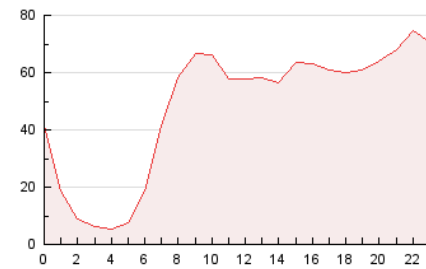

2. Secciones (Nacional)

	PAGINAS	%
HOME	71.509	6.20 %
RESTO	1.082.601	93.80 %

3. Por día del mes (Nacional)

Día	N. únicos	Visitas	Páginas	Día	N. únicos	Visitas	Páginas	Día	N. únicos	Visitas	Páginas
1	19.961	21.907	27.804	11	25.875	29.131	36.714	21	17.164	19.428	25.112
2	26.275	29.263	37.705	12	30.988	34.152	41.034	22	18.645	20.852	29.358
3	27.778	31.544	39.524	13	22.997	26.046	33.483	23	23.984	26.932	36.823
4	21.505	24.709	33.213	14	20.398	22.501	29.153	24	22.860	26.420	35.343
5	24.751	31.301	40.740	15	23.659	28.111	34.672	25	30.846	34.552	43.614
6	20.238	22.599	31.239	16	22.686	25.821	36.915	26	22.822	26.661	37.588
7	20.244	23.017	30.109	17	23.599	27.525	37.231	27	18.985	21.648	34.195
8	32.729	36.123	46.106	18	25.056	29.369	37.835	28	25.297	28.450	38.871
9	31.424	36.290	49.140	19	19.239	22.066	29.893	29	32.508	34.875	49.052
10	34.678	39.255	47.893	20	17.538	20.982	27.241	30	20.355	22.332	43.082
								31	22.212	27.712	53.428

4. Gráficas (Nacional)

4.1 Por día de la semana (promedio)

N. únicos / Visitas (x 100)

Páginas (x 100)

4.2 Por franja horaria (promedio)

Visitas_ (x 1000)

Páginas (x 1000)

4.3 Por meses

N. únicos / Visitas (x 1000)

Páginas (x 1000)

5. Observaciones

Este Medio Electrónico de Comunicación ha sido medido por la herramienta Google Analytics de Google (GA4).

6. Definiciones básicas (Para más información ver Normas Técnicas para el Control de los Medios Electrónicos de Comunicación)