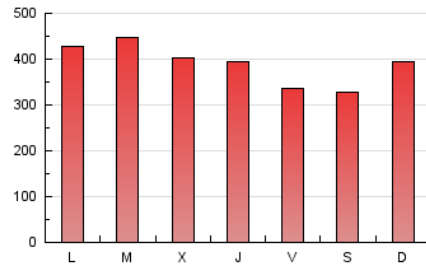

1. Cifras totales y promedios (Nacional e Internacional)

MES - AÑO	NAVEGADORES UNICOS	VISITAS	PAGINAS
Marzo - 2026	539.439	911.678	1.218.585
PROMEDIO DIARIO	25.861	29.282	39.309
PROMEDIO LUNES-VIERNES	26.166	29.830	40.454
PROMEDIO SABADO-DOMINGO	25.114	27.944	36.510
PAGINAS / VISITAS	1,34		
DURACION MEDIA VISITAS	0:01:20		
TIEMPO INTERACCIÓN MEDIO	0:00:23		

2. Secciones (Nacional e Internacional)

	PAGINAS	%
HOME	74.780	6.14 %
RESTO	1.143.805	93.86 %

3. Por día del mes (Nacional e Internacional)

Día	N. únicos	Visitas	Páginas	Día	N. únicos	Visitas	Páginas	Día	N. únicos	Visitas	Páginas
1	21.710	23.599	29.786	11	27.667	30.928	38.785	21	18.563	21.061	26.766
2	28.348	31.268	39.989	12	32.430	35.469	42.645	22	20.178	22.740	31.239
3	29.729	33.756	41.686	13	24.462	27.525	35.482	23	25.507	28.650	38.778
4	23.408	26.750	35.446	14	22.452	24.655	31.547	24	24.550	28.029	37.215
5	26.561	33.083	42.887	15	25.995	30.490	37.404	25	32.967	36.671	46.108
6	22.103	24.424	33.365	16	24.566	27.757	39.159	26	24.732	28.650	39.865
7	22.199	24.990	32.518	17	25.429	29.360	39.413	27	20.646	23.301	36.213
8	34.628	38.361	48.354	18	27.138	31.445	40.263	28	26.509	29.579	40.255
9	33.232	38.189	51.169	19	21.244	24.152	31.926	29	33.795	36.021	50.721
10	36.411	41.110	49.806	20	19.048	22.475	29.069	30	21.716	23.894	45.070
								31	23.759	29.363	55.656

4. Gráficas (Nacional e Internacional)

4.1 Por día de la semana (promedio)

N. únicos / Visitas (x 100)

Páginas (x 100)

4.2 Por franja horaria (promedio)

Visitas_ (x 1000)

Páginas (x 1000)

4.3 Por meses