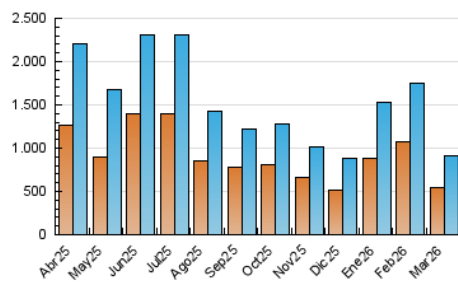

4.3 Por meses

N. únicos / Visitas (x 1000)