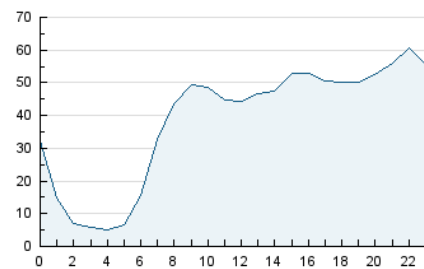

2. Secciones (Nacional e Internacional)

	PAGINAS	%
HOME	74.780	6.14 %
RESTO	1.143.805	93.86 %

3. Por día del mes (Nacional e Internacional)

Día	N. únicos	Visitas	Páginas	Día	N. únicos	Visitas	Páginas	Día	N. únicos	Visitas	Páginas
1	21.710	23.599	29.786	11	27.667	30.928	38.785	21	18.563	21.061	26.766
2	28.348	31.268	39.989	12	32.430	35.469	42.645	22	20.178	22.740	31.239
3	29.729	33.756	41.686	13	24.462	27.525	35.482	23	25.507	28.650	38.778
4	23.408	26.750	35.446	14	22.452	24.655	31.547	24	24.550	28.029	37.215
5	26.561	33.083	42.887	15	25.995	30.490	37.404	25	32.967	36.671	46.108
6	22.103	24.424	33.365	16	24.566	27.757	39.159	26	24.732	28.650	39.865
7	22.199	24.990	32.518	17	25.429	29.360	39.413	27	20.646	23.301	36.213
8	34.628	38.361	48.354	18	27.138	31.445	40.263	28	26.509	29.579	40.255
9	33.232	38.189	51.169	19	21.244	24.152	31.926	29	33.795	36.021	50.721
10	36.411	41.110	49.806	20	19.048	22.475	29.069	30	21.716	23.894	45.070
								31	23.759	29.363	55.656

4. Gráficas (Nacional e Internacional)

4.1 Por día de la semana (promedio)

N. únicos / Visitas (x 100)

Páginas (x 100)

4.2 Por franja horaria (promedio)

Visitas_ (x 1000)

Páginas (x 1000)

4.3 Por meses