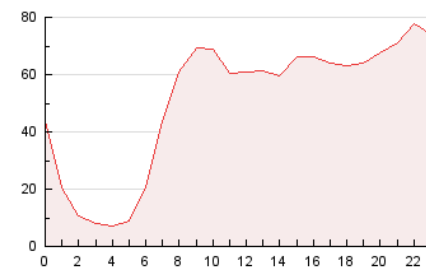

2. Secciones (Nacional e Internacional)

	PAGINAS	%
HOME	74.780	6.14 %
RESTO	1.143.805	93.86 %

3. Por día del mes (Nacional e Internacional)

Día	N. únicos	Visitas	Páginas	Día	N. únicos	Visitas	Páginas	Día	N. únicos	Visitas	Páginas
1	21.710	23.599	29.786	11	27.667	30.928	38.785	21	18.563	21.061	26.766
2	28.348	31.268	39.989	12	32.430	35.469	42.645	22	20.178	22.740	31.239
3	29.729	33.756	41.686	13	24.462	27.525	35.482	23	25.507	28.650	38.778
4	23.408	26.750	35.446	14	22.452	24.655	31.547	24	24.550	28.029	37.215
5	26.561	33.083	42.887	15	25.995	30.490	37.404	25	32.967	36.671	46.108
6	22.103	24.424	33.365	16	24.566	27.757	39.159	26	24.732	28.650	39.865
7	22.199	24.990	32.518	17	25.429	29.360	39.413	27	20.646	23.301	36.213
8	34.628	38.361	48.354	18	27.138	31.445	40.263	28	26.509	29.579	40.255
9	33.232	38.189	51.169	19	21.244	24.152	31.926	29	33.795	36.021	50.721
10	36.411	41.110	49.806	20	19.048	22.475	29.069	30	21.716	23.894	45.070
								31	23.759	29.363	55.656

4. Gráficas (Nacional e Internacional)

4.1 Por día de la semana (promedio)

N. únicos / Visitas (x 100)

Páginas (x 100)

4.2 Por franja horaria (promedio)

Visitas_ (x 1000)

Páginas (x 1000)

4.3 Por meses