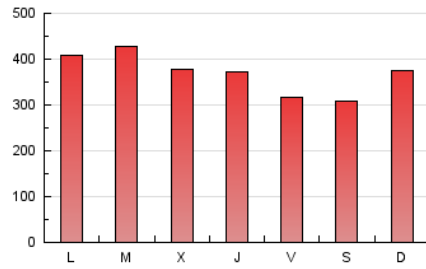

1. Cifras totales y promedios (Nacional)

MES - AÑO	NAVEGADORES UNICOS	VISITAS	PAGINAS
Marzo - 2026	483.211	863.232	1.154.110
PROMEDIO DIARIO	24.106	27.470	37.229
PROMEDIO LUNES-VIERNES	24.395	28.014	38.358
PROMEDIO SABADO-DOMINGO	23.401	26.140	34.471
PAGINAS / VISITAS	1,36		
DURACION MEDIA VISITAS	0:01:21		
TIEMPO INTERACCIÓN MEDIO	0:00:25		

2. Secciones (Nacional)

	PAGINAS	%
HOME	71.509	6.20 %
RESTO	1.082.601	93.80 %

3. Por día del mes (Nacional)

Día	N. únicos	Visitas	Páginas	Día	N. únicos	Visitas	Páginas	Día	N. únicos	Visitas	Páginas
1	19.961	21.907	27.804	11	25.875	29.131	36.714	21	17.164	19.428	25.112
2	26.275	29.263	37.705	12	30.988	34.152	41.034	22	18.645	20.852	29.358
3	27.778	31.544	39.524	13	22.997	26.046	33.483	23	23.984	26.932	36.823
4	21.505	24.709	33.213	14	20.398	22.501	29.153	24	22.860	26.420	35.343
5	24.751	31.301	40.740	15	23.659	28.111	34.672	25	30.846	34.552	43.614
6	20.238	22.599	31.239	16	22.686	25.821	36.915	26	22.822	26.661	37.588
7	20.244	23.017	30.109	17	23.599	27.525	37.231	27	18.985	21.648	34.195
8	32.729	36.123	46.106	18	25.056	29.369	37.835	28	25.297	28.450	38.871
9	31.424	36.290	49.140	19	19.239	22.066	29.893	29	32.508	34.875	49.052
10	34.678	39.255	47.893	20	17.538	20.982	27.241	30	20.355	22.332	43.082
								31	22.212	27.712	53.428

4. Gráficas (Nacional)

4.1 Por día de la semana (promedio)

N. únicos / Visitas (x 100)

Páginas (x 100)

4.2 Por franja horaria (promedio)

Visitas_ (x 1000)

Páginas (x 1000)

4.3 Por meses