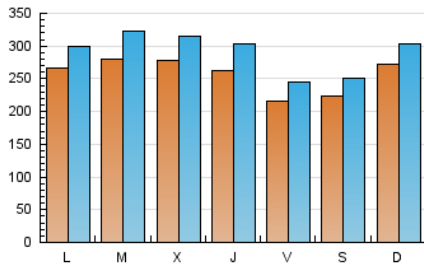

1. Cifras totales y promedios (Nacional e Internacional)

MES - AÑO	NAVEGADORES UNICOS	VISITAS	PAGINAS
Marzo - 2026	539.439	911.678	1.218.585
PROMEDIO DIARIO	25.861	29.282	39.309
PROMEDIO LUNES-VIERNES	26.166	29.830	40.454
PROMEDIO SABADO-DOMINGO	25.114	27.944	36.510
PAGINAS / VISITAS	1,34		
DURACION MEDIA VISITAS	0:01:20		
TIEMPO INTERACCIÓN MEDIO	0:00:23		

2. Secciones (Nacional e Internacional)

	PAGINAS	%
HOME	74.780	6.14 %
RESTO	1.143.805	93.86 %

3. Por día del mes (Nacional e Internacional)

Día	N. únicos	Visitas	Páginas	Día	N. únicos	Visitas	Páginas	Día	N. únicos	Visitas	Páginas
1	21.710	23.599	29.786	11	27.667	30.928	38.785	21	18.563	21.061	26.766
2	28.348	31.268	39.989	12	32.430	35.469	42.645	22	20.178	22.740	31.239
3	29.729	33.756	41.686	13	24.462	27.525	35.482	23	25.507	28.650	38.778
4	23.408	26.750	35.446	14	22.452	24.655	31.547	24	24.550	28.029	37.215
5	26.561	33.083	42.887	15	25.995	30.490	37.404	25	32.967	36.671	46.108
6	22.103	24.424	33.365	16	24.566	27.757	39.159	26	24.732	28.650	39.865
7	22.199	24.990	32.518	17	25.429	29.360	39.413	27	20.646	23.301	36.213
8	34.628	38.361	48.354	18	27.138	31.445	40.263	28	26.509	29.579	40.255
9	33.232	38.189	51.169	19	21.244	24.152	31.926	29	33.795	36.021	50.721
10	36.411	41.110	49.806	20	19.048	22.475	29.069	30	21.716	23.894	45.070
								31	23.759	29.363	55.656

4. Gráficas (Nacional e Internacional)

4.1 Por día de la semana (promedio)

N. únicos / Visitas (x 100)

Páginas (x 100)

4.2 Por franja horaria (promedio)

Visitas_ (x 1000)

Páginas (x 1000)

4.3 Por meses