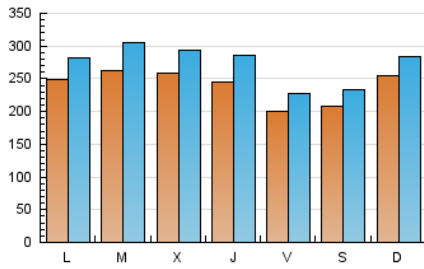

1. Cifras totales y promedios (Nacional)

MES - AÑO	NAVEGADORES UNICOS	VISITAS	PAGINAS
Marzo - 2026	483.211	863.232	1.154.110
PROMEDIO DIARIO	24.106	27.470	37.229
PROMEDIO LUNES-VIERNES	24.395	28.014	38.358
PROMEDIO SABADO-DOMINGO	23.401	26.140	34.471
PAGINAS / VISITAS	1,36		
DURACION MEDIA VISITAS	0:01:21		
TIEMPO INTERACCIÓN MEDIO	0:00:25		

2. Secciones (Nacional)

	PAGINAS	%
HOME	71.509	6.20 %
RESTO	1.082.601	93.80 %

3. Por día del mes (Nacional)

Día	N. únicos	Visitas	Páginas	Día	N. únicos	Visitas	Páginas	Día	N. únicos	Visitas	Páginas
1	19.961	21.907	27.804	11	25.875	29.131	36.714	21	17.164	19.428	25.112
2	26.275	29.263	37.705	12	30.988	34.152	41.034	22	18.645	20.852	29.358
3	27.778	31.544	39.524	13	22.997	26.046	33.483	23	23.984	26.932	36.823
4	21.505	24.709	33.213	14	20.398	22.501	29.153	24	22.860	26.420	35.343
5	24.751	31.301	40.740	15	23.659	28.111	34.672	25	30.846	34.552	43.614
6	20.238	22.599	31.239	16	22.686	25.821	36.915	26	22.822	26.661	37.588
7	20.244	23.017	30.109	17	23.599	27.525	37.231	27	18.985	21.648	34.195
8	32.729	36.123	46.106	18	25.056	29.369	37.835	28	25.297	28.450	38.871
9	31.424	36.290	49.140	19	19.239	22.066	29.893	29	32.508	34.875	49.052
10	34.678	39.255	47.893	20	17.538	20.982	27.241	30	20.355	22.332	43.082
								31	22.212	27.712	53.428

4. Gráficas (Nacional)

4.1 Por día de la semana (promedio)

N. únicos / Visitas (x 100)

Páginas (x 100)

4.2 Por franja horaria (promedio)

Visitas_ (x 1000)

Páginas (x 1000)

4.3 Por meses