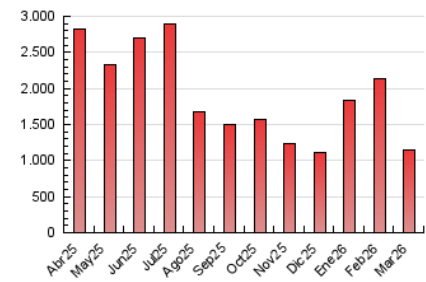

1. Cifras totales y promedios (Nacional)

MES - AÑO	NAVEGADORES UNICOS	VISITAS	PAGINAS
Marzo - 2026	483.211	863.232	1.154.110
PROMEDIO DIARIO	24.106	27.470	37.229
PROMEDIO LUNES-VIERNES	24.395	28.014	38.358
PROMEDIO SABADO-DOMINGO	23.401	26.140	34.471
PAGINAS / VISITAS	1,36		
DURACION MEDIA VISITAS	0:01:21		
TIEMPO INTERACCIÓN MEDIO	0:00:25		

2. Secciones (Nacional)

	PAGINAS	%
HOME	71.509	6.20 %
RESTO	1.082.601	93.80 %

3. Por día del mes (Nacional)

Día	N. únicos	Visitas	Páginas	Día	N. únicos	Visitas	Páginas	Día	N. únicos	Visitas	Páginas
1	19.961	21.907	27.804	11	25.875	29.131	36.714	21	17.164	19.428	25.112
2	26.275	29.263	37.705	12	30.988	34.152	41.034	22	18.645	20.852	29.358
3	27.778	31.544	39.524	13	22.997	26.046	33.483	23	23.984	26.932	36.823
4	21.505	24.709	33.213	14	20.398	22.501	29.153	24	22.860	26.420	35.343
5	24.751	31.301	40.740	15	23.659	28.111	34.672	25	30.846	34.552	43.614
6	20.238	22.599	31.239	16	22.686	25.821	36.915	26	22.822	26.661	37.588
7	20.244	23.017	30.109	17	23.599	27.525	37.231	27	18.985	21.648	34.195
8	32.729	36.123	46.106	18	25.056	29.369	37.835	28	25.297	28.450	38.871
9	31.424	36.290	49.140	19	19.239	22.066	29.893	29	32.508	34.875	49.052
10	34.678	39.255	47.893	20	17.538	20.982	27.241	30	20.355	22.332	43.082
								31	22.212	27.712	53.428

4. Gráficas (Nacional)

4.1 Por día de la semana (promedio)

N. únicos / Visitas (x 100)

Páginas (x 100)

4.2 Por franja horaria (promedio)

Visitas_ (x 1000)

Páginas (x 1000)

4.3 Por meses

N. únicos / Visitas (x 1000)

Páginas (x 1000)

5. Observaciones

Este Medio Electrónico de Comunicación ha sido medido por la herramienta Google Analytics de Google (GA4).

6. Definiciones básicas (Para más información ver Normas Técnicas para el Control de los Medios Electrónicos de Comunicación)