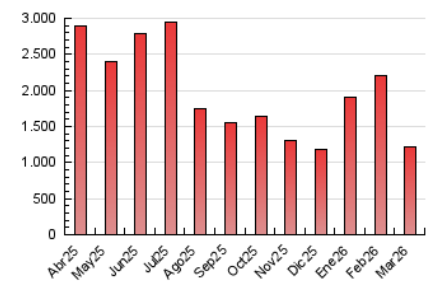

Páginas (x 1000)