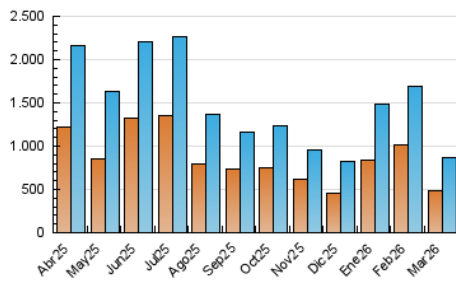

1. Cifras totales y promedios (Nacional)

MES - AÑO	NAVEGADORES UNICOS	VISITAS	PAGINAS
Marzo - 2026	483.211	863.232	1.154.110
PROMEDIO DIARIO	24.106	27.470	37.229
PROMEDIO LUNES-VIERNES	24.395	28.014	38.358
PROMEDIO SABADO-DOMINGO	23.401	26.140	34.471
PAGINAS / VISITAS	1,36		
DURACION MEDIA VISITAS	0:01:21		
TIEMPO INTERACCIÓN MEDIO	0:00:25		

2. Secciones (Nacional)

	PAGINAS	%
HOME	71.509	6.20 %
RESTO	1.082.601	93.80 %

3. Por día del mes (Nacional)

Día	N. únicos	Visitas	Páginas	Día	N. únicos	Visitas	Páginas	Día	N. únicos	Visitas	Páginas
1	19.961	21.907	27.804	11	25.875	29.131	36.714	21	17.164	19.428	25.112
2	26.275	29.263	37.705	12	30.988	34.152	41.034	22	18.645	20.852	29.358
3	27.778	31.544	39.524	13	22.997	26.046	33.483	23	23.984	26.932	36.823
4	21.505	24.709	33.213	14	20.398	22.501	29.153	24	22.860	26.420	35.343
5	24.751	31.301	40.740	15	23.659	28.111	34.672	25	30.846	34.552	43.614
6	20.238	22.599	31.239	16	22.686	25.821	36.915	26	22.822	26.661	37.588
7	20.244	23.017	30.109	17	23.599	27.525	37.231	27	18.985	21.648	34.195
8	32.729	36.123	46.106	18	25.056	29.369	37.835	28	25.297	28.450	38.871
9	31.424	36.290	49.140	19	19.239	22.066	29.893	29	32.508	34.875	49.052
10	34.678	39.255	47.893	20	17.538	20.982	27.241	30	20.355	22.332	43.082
								31	22.212	27.712	53.428

4. Gráficas (Nacional)

4.1 Por día de la semana (promedio)

N. únicos / Visitas (x 100)

Páginas (x 100)

4.2 Por franja horaria (promedio)

Visitas_ (x 1000)

Páginas (x 1000)

4.3 Por meses

N. únicos / Visitas (x 1000)

Páginas (x 1000)

5. Observaciones

Este Medio Electrónico de Comunicación ha sido medido por la herramienta Google Analytics de Google (GA4).

6. Definiciones básicas (Para más información ver Normas Técnicas para el Control de los Medios Electrónicos de Comunicación)