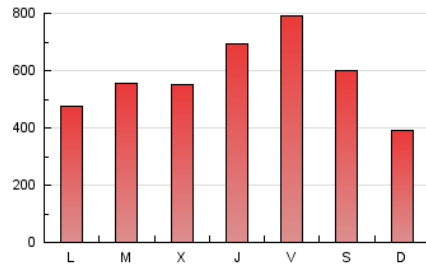

1. Cifras totales y promedios (Nacional e Internacional)

MES - AÑO	NAVEGADORES UNICOS	VISITAS	PAGINAS
Marzo - 2022	1.133.674	1.549.786	1.805.933
PROMEDIO DIARIO	46.358	49.993	58.256
PROMEDIO LUNES-VIERNES	48.696	52.587	61.309
PROMEDIO SABADO-DOMINGO	39.639	42.537	49.477
PAGINAS / VISITAS	1,17		
DURACION MEDIA VISITAS	0:00:56		
DURACION MEDIA PAGINAS	0:05:28		

2. Secciones (Nacional e Internacional)

	PAGINAS	%
HOME	50.619	2.80 %
RESTO	1.755.314	97.20 %

3. Por día del mes (Nacional e Internacional)

Día	N. únicos	Visitas	Páginas	Día	N. únicos	Visitas	Páginas	Día	N. únicos	Visitas	Páginas
1	38.157	43.012	52.656	11	133.954	140.132	154.635	21	20.632	23.699	29.580
2	44.494	49.822	59.199	12	66.489	70.034	78.418	22	26.645	29.886	38.031
3	34.510	38.024	46.034	13	23.397	26.028	31.549	23	26.973	29.635	36.735
4	38.311	43.031	51.100	14	37.426	39.842	46.831	24	27.643	30.538	38.638
5	33.714	36.673	42.890	15	44.398	48.122	56.385	25	57.050	63.362	75.957
6	28.992	30.668	36.016	16	37.924	41.389	48.729	26	73.048	78.610	91.033
7	60.687	63.312	70.857	17	24.888	27.609	34.090	27	49.097	52.000	60.407
8	83.333	87.159	96.815	18	27.025	29.493	35.421	28	32.084	35.776	43.665
9	87.661	90.253	99.308	19	21.090	23.121	27.698	29	24.149	27.510	34.639
10	157.656	166.620	184.615	20	21.288	23.161	27.804	30	22.417	25.418	32.143
								31	31.981	35.847	44.055

4. Gráficas (Nacional e Internacional)

4.1 Por día de la semana (promedio)

N. únicos / Visitas (x 100)

Páginas (x 100)

4.2 Por franja horaria (promedio)

Visitas_ (x 1000)

Páginas (x 1000)

4.3 Por meses