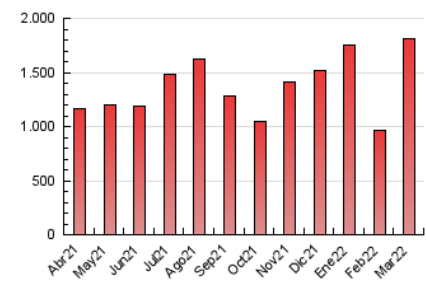

Páginas (x 1000)