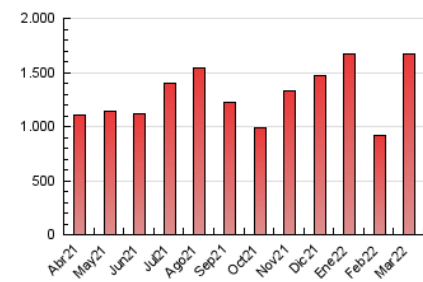

Páginas (x 1000)