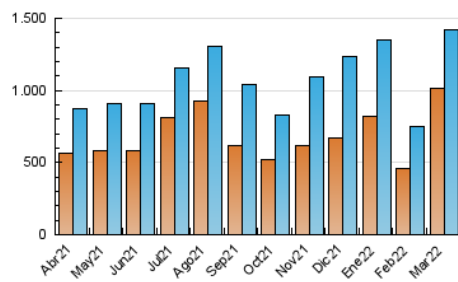

4.3 Por meses

N. únicos / Visitas (x 1000)