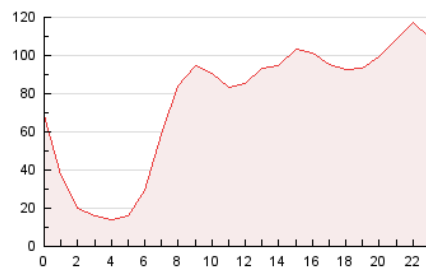

2. Secciones (Nacional e Internacional)

	PAGINAS	%
HOME	50.619	2.80 %
RESTO	1.755.314	97.20 %

3. Por día del mes (Nacional e Internacional)

Día	N. únicos	Visitas	Páginas	Día	N. únicos	Visitas	Páginas	Día	N. únicos	Visitas	Páginas
1	38.157	43.012	52.656	11	133.954	140.132	154.635	21	20.632	23.699	29.580
2	44.494	49.822	59.199	12	66.489	70.034	78.418	22	26.645	29.886	38.031
3	34.510	38.024	46.034	13	23.397	26.028	31.549	23	26.973	29.635	36.735
4	38.311	43.031	51.100	14	37.426	39.842	46.831	24	27.643	30.538	38.638
5	33.714	36.673	42.890	15	44.398	48.122	56.385	25	57.050	63.362	75.957
6	28.992	30.668	36.016	16	37.924	41.389	48.729	26	73.048	78.610	91.033
7	60.687	63.312	70.857	17	24.888	27.609	34.090	27	49.097	52.000	60.407
8	83.333	87.159	96.815	18	27.025	29.493	35.421	28	32.084	35.776	43.665
9	87.661	90.253	99.308	19	21.090	23.121	27.698	29	24.149	27.510	34.639
10	157.656	166.620	184.615	20	21.288	23.161	27.804	30	22.417	25.418	32.143
								31	31.981	35.847	44.055

4. Gráficas (Nacional e Internacional)

4.1 Por día de la semana (promedio)

N. únicos / Visitas (x 100)

Páginas (x 100)

4.2 Por franja horaria (promedio)

Visitas_ (x 1000)

Páginas (x 1000)

4.3 Por meses