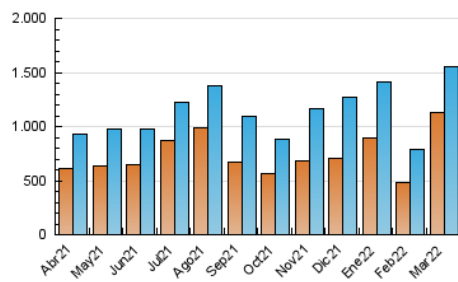

4.3 Por meses

N. únicos / Visitas (x 1000)