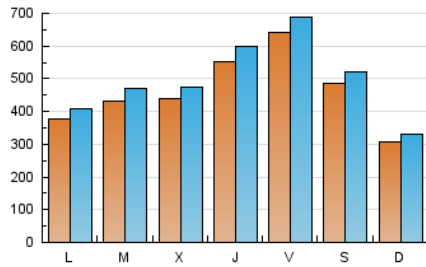

1. Cifras totales y promedios (Nacional e Internacional)

MES - AÑO	NAVEGADORES UNICOS	VISITAS	PAGINAS
Marzo - 2022	1.133.674	1.549.786	1.805.933
PROMEDIO DIARIO	46.358	49.993	58.256
PROMEDIO LUNES-VIERNES	48.696	52.587	61.309
PROMEDIO SABADO-DOMINGO	39.639	42.537	49.477
PAGINAS / VISITAS	1,17		
DURACION MEDIA VISITAS	0:00:56		
DURACION MEDIA PAGINAS	0:05:28		

2. Secciones (Nacional e Internacional)

	PAGINAS	%
HOME	50.619	2.80 %
RESTO	1.755.314	97.20 %

3. Por día del mes (Nacional e Internacional)

Día	N. únicos	Visitas	Páginas	Día	N. únicos	Visitas	Páginas	Día	N. únicos	Visitas	Páginas
1	38.157	43.012	52.656	11	133.954	140.132	154.635	21	20.632	23.699	29.580
2	44.494	49.822	59.199	12	66.489	70.034	78.418	22	26.645	29.886	38.031
3	34.510	38.024	46.034	13	23.397	26.028	31.549	23	26.973	29.635	36.735
4	38.311	43.031	51.100	14	37.426	39.842	46.831	24	27.643	30.538	38.638
5	33.714	36.673	42.890	15	44.398	48.122	56.385	25	57.050	63.362	75.957
6	28.992	30.668	36.016	16	37.924	41.389	48.729	26	73.048	78.610	91.033
7	60.687	63.312	70.857	17	24.888	27.609	34.090	27	49.097	52.000	60.407
8	83.333	87.159	96.815	18	27.025	29.493	35.421	28	32.084	35.776	43.665
9	87.661	90.253	99.308	19	21.090	23.121	27.698	29	24.149	27.510	34.639
10	157.656	166.620	184.615	20	21.288	23.161	27.804	30	22.417	25.418	32.143
								31	31.981	35.847	44.055

4. Gráficas (Nacional e Internacional)

4.1 Por día de la semana (promedio)

N. únicos / Visitas (x 100)

Páginas (x 100)

4.2 Por franja horaria (promedio)

Visitas_ (x 1000)

Páginas (x 1000)

4.3 Por meses