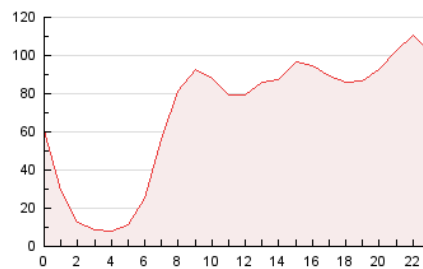

2. Secciones (Nacional)

	PAGINAS	%
HOME	49.403	2.96 %
RESTO	1.617.877	97.04 %

3. Por día del mes (Nacional)

Día	N. únicos	Visitas	Páginas	Día	N. únicos	Visitas	Páginas	Día	N. únicos	Visitas	Páginas
1	33.964	38.567	47.682	11	117.100	123.109	136.375	21	19.526	22.463	28.182
2	40.224	45.366	54.151	12	53.925	57.191	64.248	22	24.806	27.898	35.723
3	31.827	35.208	42.920	13	22.011	24.601	29.892	23	25.299	27.909	34.789
4	35.902	40.249	48.025	14	35.731	37.995	44.707	24	25.855	28.697	36.464
5	31.629	34.521	40.489	15	42.723	46.331	54.333	25	54.988	61.339	73.625
6	27.274	28.842	33.954	16	36.434	39.762	46.870	26	71.422	76.988	89.161
7	57.570	60.066	67.175	17	23.380	26.094	32.383	27	47.665	50.610	58.791
8	74.029	77.576	86.289	18	25.667	28.064	33.814	28	30.586	34.215	41.925
9	73.097	75.264	83.024	19	20.054	21.985	26.397	29	22.821	26.072	32.998
10	138.165	146.759	163.514	20	20.356	22.187	26.702	30	20.760	23.678	30.181
								31	30.754	34.506	42.497

4. Gráficas (Nacional)

4.1 Por día de la semana (promedio)

N. únicos / Visitas (x 100)

Páginas (x 100)

4.2 Por franja horaria (promedio)

Visitas_ (x 1000)

Páginas (x 1000)

4.3 Por meses