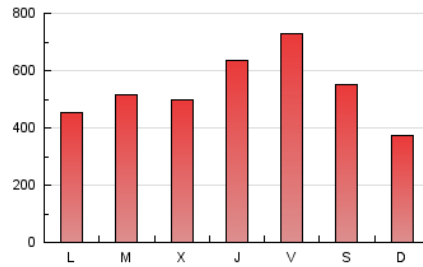

1. Cifras totales y promedios (Nacional)

MES - AÑO	NAVEGADORES UNICOS	VISITAS	PAGINAS
Marzo - 2022	1.016.871	1.424.112	1.667.280
PROMEDIO DIARIO	42.437	45.939	53.783
PROMEDIO LUNES-VIERNES	44.400	48.139	56.419
PROMEDIO SABADO-DOMINGO	36.792	39.616	46.204
PAGINAS / VISITAS	1,17		
DURACION MEDIA VISITAS	0:00:58		
DURACION MEDIA PAGINAS	0:05:28		

2. Secciones (Nacional)

	PAGINAS	%
HOME	49.403	2.96 %
RESTO	1.617.877	97.04 %

3. Por día del mes (Nacional)

Día	N. únicos	Visitas	Páginas	Día	N. únicos	Visitas	Páginas	Día	N. únicos	Visitas	Páginas
1	33.964	38.567	47.682	11	117.100	123.109	136.375	21	19.526	22.463	28.182
2	40.224	45.366	54.151	12	53.925	57.191	64.248	22	24.806	27.898	35.723
3	31.827	35.208	42.920	13	22.011	24.601	29.892	23	25.299	27.909	34.789
4	35.902	40.249	48.025	14	35.731	37.995	44.707	24	25.855	28.697	36.464
5	31.629	34.521	40.489	15	42.723	46.331	54.333	25	54.988	61.339	73.625
6	27.274	28.842	33.954	16	36.434	39.762	46.870	26	71.422	76.988	89.161
7	57.570	60.066	67.175	17	23.380	26.094	32.383	27	47.665	50.610	58.791
8	74.029	77.576	86.289	18	25.667	28.064	33.814	28	30.586	34.215	41.925
9	73.097	75.264	83.024	19	20.054	21.985	26.397	29	22.821	26.072	32.998
10	138.165	146.759	163.514	20	20.356	22.187	26.702	30	20.760	23.678	30.181
								31	30.754	34.506	42.497

4. Gráficas (Nacional)

4.1 Por día de la semana (promedio)

N. únicos / Visitas (x 100)

Páginas (x 100)

4.2 Por franja horaria (promedio)

Visitas_ (x 1000)

Páginas (x 1000)

4.3 Por meses