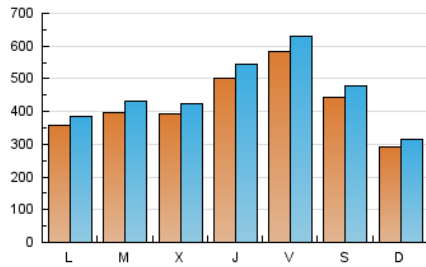

1. Cifras totales y promedios (Nacional)

MES - AÑO	NAVEGADORES UNICOS	VISITAS	PAGINAS
Marzo - 2022	1.016.871	1.424.112	1.667.280
PROMEDIO DIARIO	42.437	45.939	53.783
PROMEDIO LUNES-VIERNES	44.400	48.139	56.419
PROMEDIO SABADO-DOMINGO	36.792	39.616	46.204
PAGINAS / VISITAS	1,17		
DURACION MEDIA VISITAS	0:00:58		
DURACION MEDIA PAGINAS	0:05:28		

2. Secciones (Nacional)

	PAGINAS	%
HOME	49.403	2.96 %
RESTO	1.617.877	97.04 %

3. Por día del mes (Nacional)

Día	N. únicos	Visitas	Páginas	Día	N. únicos	Visitas	Páginas	Día	N. únicos	Visitas	Páginas
1	33.964	38.567	47.682	11	117.100	123.109	136.375	21	19.526	22.463	28.182
2	40.224	45.366	54.151	12	53.925	57.191	64.248	22	24.806	27.898	35.723
3	31.827	35.208	42.920	13	22.011	24.601	29.892	23	25.299	27.909	34.789
4	35.902	40.249	48.025	14	35.731	37.995	44.707	24	25.855	28.697	36.464
5	31.629	34.521	40.489	15	42.723	46.331	54.333	25	54.988	61.339	73.625
6	27.274	28.842	33.954	16	36.434	39.762	46.870	26	71.422	76.988	89.161
7	57.570	60.066	67.175	17	23.380	26.094	32.383	27	47.665	50.610	58.791
8	74.029	77.576	86.289	18	25.667	28.064	33.814	28	30.586	34.215	41.925
9	73.097	75.264	83.024	19	20.054	21.985	26.397	29	22.821	26.072	32.998
10	138.165	146.759	163.514	20	20.356	22.187	26.702	30	20.760	23.678	30.181
								31	30.754	34.506	42.497

4. Gráficas (Nacional)

4.1 Por día de la semana (promedio)

N. únicos / Visitas (x 100)

Páginas (x 100)

4.2 Por franja horaria (promedio)

Visitas_ (x 1000)

Páginas (x 1000)

4.3 Por meses