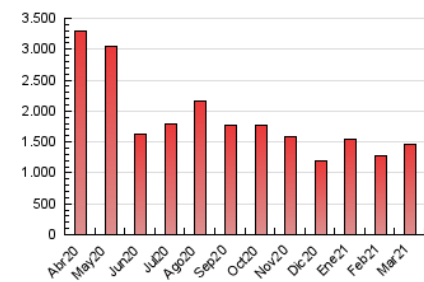

Páginas (x 1000)