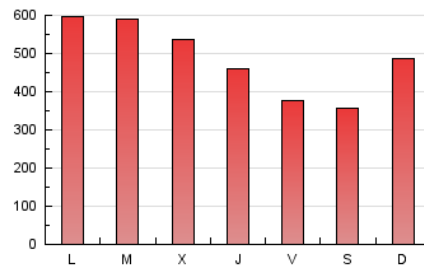

1. Cifras totales y promedios (Nacional e Internacional)

MES - AÑO	NAVEGADORES UNICOS	VISITAS	PAGINAS
Marzo - 2021	789.255	1.189.181	1.534.748
PROMEDIO DIARIO	34.738	38.361	49.508
PROMEDIO LUNES-VIERNES	37.116	40.996	52.086
PROMEDIO SABADO-DOMINGO	27.899	30.784	42.097
PAGINAS / VISITAS	1,29		
DURACION MEDIA VISITAS	0:01:19		
DURACION MEDIA PAGINAS	0:04:24		

2. Secciones (Nacional e Internacional)

	PAGINAS	%
HOME	55.079	3.59 %
RESTO	1.479.669	96.41 %

3. Por día del mes (Nacional e Internacional)

Día	N. únicos	Visitas	Páginas	Día	N. únicos	Visitas	Páginas	Día	N. únicos	Visitas	Páginas
1	49.646	53.393	64.756	11	28.988	31.273	37.562	21	25.704	29.297	55.126
2	98.656	104.109	123.236	12	20.878	24.458	30.524	22	36.013	42.095	62.327
3	31.619	36.083	45.899	13	22.576	25.227	31.198	23	22.411	24.882	35.101
4	52.146	57.539	68.402	14	34.577	37.881	51.595	24	32.080	36.475	49.749
5	32.515	35.346	44.296	15	63.447	69.333	86.758	25	27.265	30.214	39.125
6	30.710	33.160	41.367	16	34.948	38.325	48.441	26	25.083	28.222	36.000
7	40.213	43.515	52.785	17	38.001	42.352	52.852	27	22.253	24.628	31.095
8	35.749	39.287	48.951	18	28.546	31.882	39.410	28	24.475	27.534	35.003
9	32.219	35.860	46.428	19	29.696	32.864	39.695	29	23.983	27.910	35.778
10	33.726	36.915	51.540	20	22.683	25.026	38.610	30	26.679	29.862	42.223
								31	49.380	54.234	68.916

4. Gráficas (Nacional e Internacional)

4.1 Por día de la semana (promedio)

N. únicos / Visitas (x 100)

Páginas (x 100)

4.2 Por franja horaria (promedio)

Visitas (x 1000)

Páginas (x 1000)

4.3 Por meses