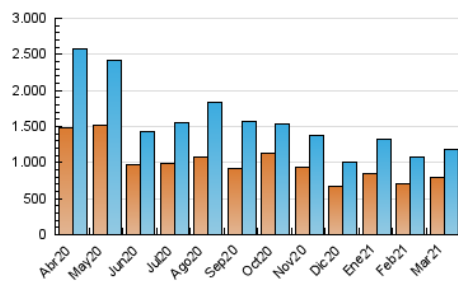

4.3 Por meses

N. únicos / Visitas (x 1000)