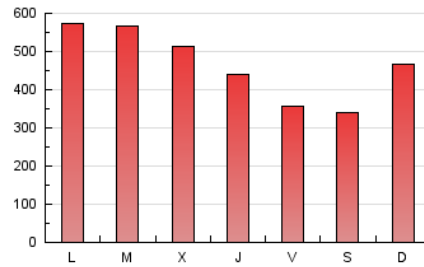

1. Cifras totales y promedios (Nacional)

MES - AÑO	NAVEGADORES UNICOS	VISITAS	PAGINAS
Marzo - 2021	739.270	1.130.227	1.467.795
PROMEDIO DIARIO	32.900	36.459	47.348
PROMEDIO LUNES-VIERNES	35.189	38.993	49.807
PROMEDIO SABADO-DOMINGO	26.320	29.175	40.278
PAGINAS / VISITAS	1,30		
DURACION MEDIA VISITAS	0:01:20		
DURACION MEDIA PAGINAS	0:04:21		

2. Secciones (Nacional)

	PAGINAS	%
HOME	53.308	3.63 %
RESTO	1.414.487	96.37 %

3. Por día del mes (Nacional)

Día	N. únicos	Visitas	Páginas	Día	N. únicos	Visitas	Páginas	Día	N. únicos	Visitas	Páginas
1	47.195	50.879	61.769	11	27.419	29.591	35.697	21	24.169	27.768	53.294
2	94.897	100.096	118.807	12	19.424	22.957	28.841	22	34.119	40.226	59.971
3	29.045	33.310	42.801	13	21.361	23.877	29.677	23	20.729	23.243	33.192
4	50.188	55.217	65.866	14	32.966	36.385	49.850	24	30.014	34.230	46.845
5	30.704	33.456	42.225	15	61.537	67.360	84.471	25	25.545	28.488	37.216
6	28.860	31.239	39.229	16	33.004	36.334	46.192	26	23.482	26.651	34.251
7	38.077	41.359	50.430	17	36.030	40.213	50.468	27	20.858	23.187	29.487
8	33.675	37.193	46.669	18	26.737	30.102	37.462	28	22.909	25.934	33.227
9	30.129	33.867	44.188	19	27.964	31.143	37.764	29	22.484	26.265	33.939
10	32.067	35.132	49.479	20	21.361	23.648	37.033	30	25.269	28.327	40.474
								31	47.691	52.550	66.981

4. Gráficas (Nacional)

4.1 Por día de la semana (promedio)

N. únicos / Visitas (x 100)

Páginas (x 100)

4.2 Por franja horaria (promedio)

Visitas (x 1000)

Páginas (x 1000)

4.3 Por meses