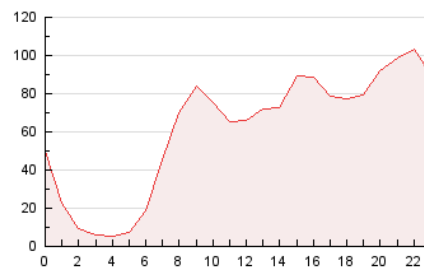

2. Secciones (Nacional)

	PAGINAS	%
HOME	53.308	3.63 %
RESTO	1.414.487	96.37 %

3. Por día del mes (Nacional)

Día	N. únicos	Visitas	Páginas	Día	N. únicos	Visitas	Páginas	Día	N. únicos	Visitas	Páginas
1	47.195	50.879	61.769	11	27.419	29.591	35.697	21	24.169	27.768	53.294
2	94.897	100.096	118.807	12	19.424	22.957	28.841	22	34.119	40.226	59.971
3	29.045	33.310	42.801	13	21.361	23.877	29.677	23	20.729	23.243	33.192
4	50.188	55.217	65.866	14	32.966	36.385	49.850	24	30.014	34.230	46.845
5	30.704	33.456	42.225	15	61.537	67.360	84.471	25	25.545	28.488	37.216
6	28.860	31.239	39.229	16	33.004	36.334	46.192	26	23.482	26.651	34.251
7	38.077	41.359	50.430	17	36.030	40.213	50.468	27	20.858	23.187	29.487
8	33.675	37.193	46.669	18	26.737	30.102	37.462	28	22.909	25.934	33.227
9	30.129	33.867	44.188	19	27.964	31.143	37.764	29	22.484	26.265	33.939
10	32.067	35.132	49.479	20	21.361	23.648	37.033	30	25.269	28.327	40.474
								31	47.691	52.550	66.981

4. Gráficas (Nacional)

4.1 Por día de la semana (promedio)

N. únicos / Visitas (x 100)

Páginas (x 100)

4.2 Por franja horaria (promedio)

Visitas (x 1000)

Páginas (x 1000)

4.3 Por meses