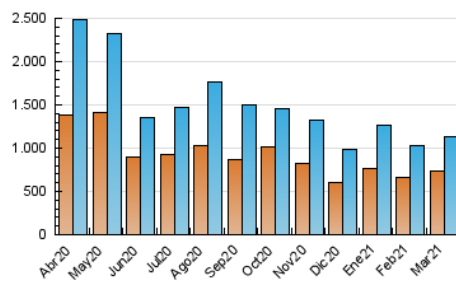

4.3 Por meses

N. únicos / Visitas (x 1000)