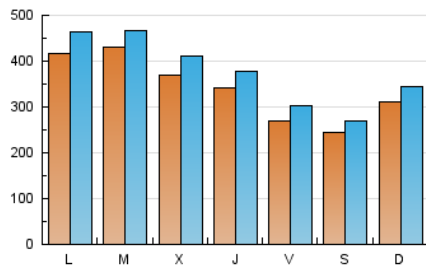

1. Cifras totales y promedios (Nacional e Internacional)

MES - AÑO	NAVEGADORES UNICOS	VISITAS	PAGINAS
Marzo - 2021	789.255	1.189.181	1.534.748
PROMEDIO DIARIO	34.738	38.361	49.508
PROMEDIO LUNES-VIERNES	37.116	40.996	52.086
PROMEDIO SABADO-DOMINGO	27.899	30.784	42.097
PAGINAS / VISITAS	1,29		
DURACION MEDIA VISITAS	0:01:19		
DURACION MEDIA PAGINAS	0:04:24		

2. Secciones (Nacional e Internacional)

	PAGINAS	%
HOME	55.079	3.59 %
RESTO	1.479.669	96.41 %

3. Por día del mes (Nacional e Internacional)

Día	N. únicos	Visitas	Páginas	Día	N. únicos	Visitas	Páginas	Día	N. únicos	Visitas	Páginas
1	49.646	53.393	64.756	11	28.988	31.273	37.562	21	25.704	29.297	55.126
2	98.656	104.109	123.236	12	20.878	24.458	30.524	22	36.013	42.095	62.327
3	31.619	36.083	45.899	13	22.576	25.227	31.198	23	22.411	24.882	35.101
4	52.146	57.539	68.402	14	34.577	37.881	51.595	24	32.080	36.475	49.749
5	32.515	35.346	44.296	15	63.447	69.333	86.758	25	27.265	30.214	39.125
6	30.710	33.160	41.367	16	34.948	38.325	48.441	26	25.083	28.222	36.000
7	40.213	43.515	52.785	17	38.001	42.352	52.852	27	22.253	24.628	31.095
8	35.749	39.287	48.951	18	28.546	31.882	39.410	28	24.475	27.534	35.003
9	32.219	35.860	46.428	19	29.696	32.864	39.695	29	23.983	27.910	35.778
10	33.726	36.915	51.540	20	22.683	25.026	38.610	30	26.679	29.862	42.223
								31	49.380	54.234	68.916

4. Gráficas (Nacional e Internacional)

4.1 Por día de la semana (promedio)

N. únicos / Visitas (x 100)

Páginas (x 100)

4.2 Por franja horaria (promedio)

Visitas (x 1000)

Páginas (x 1000)

4.3 Por meses