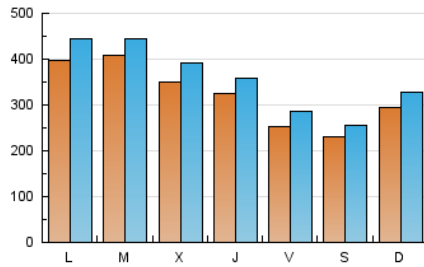

1. Cifras totales y promedios (Nacional)

MES - AÑO	NAVEGADORES UNICOS	VISITAS	PAGINAS
Marzo - 2021	739.270	1.130.227	1.467.795
PROMEDIO DIARIO	32.900	36.459	47.348
PROMEDIO LUNES-VIERNES	35.189	38.993	49.807
PROMEDIO SABADO-DOMINGO	26.320	29.175	40.278
PAGINAS / VISITAS	1,30		
DURACION MEDIA VISITAS	0:01:20		
DURACION MEDIA PAGINAS	0:04:21		

2. Secciones (Nacional)

	PAGINAS	%
HOME	53.308	3.63 %
RESTO	1.414.487	96.37 %

3. Por día del mes (Nacional)

Día	N. únicos	Visitas	Páginas	Día	N. únicos	Visitas	Páginas	Día	N. únicos	Visitas	Páginas
1	47.195	50.879	61.769	11	27.419	29.591	35.697	21	24.169	27.768	53.294
2	94.897	100.096	118.807	12	19.424	22.957	28.841	22	34.119	40.226	59.971
3	29.045	33.310	42.801	13	21.361	23.877	29.677	23	20.729	23.243	33.192
4	50.188	55.217	65.866	14	32.966	36.385	49.850	24	30.014	34.230	46.845
5	30.704	33.456	42.225	15	61.537	67.360	84.471	25	25.545	28.488	37.216
6	28.860	31.239	39.229	16	33.004	36.334	46.192	26	23.482	26.651	34.251
7	38.077	41.359	50.430	17	36.030	40.213	50.468	27	20.858	23.187	29.487
8	33.675	37.193	46.669	18	26.737	30.102	37.462	28	22.909	25.934	33.227
9	30.129	33.867	44.188	19	27.964	31.143	37.764	29	22.484	26.265	33.939
10	32.067	35.132	49.479	20	21.361	23.648	37.033	30	25.269	28.327	40.474
								31	47.691	52.550	66.981

4. Gráficas (Nacional)

4.1 Por día de la semana (promedio)

N. únicos / Visitas (x 100)

Páginas (x 100)

4.2 Por franja horaria (promedio)

Visitas (x 1000)

Páginas (x 1000)

4.3 Por meses