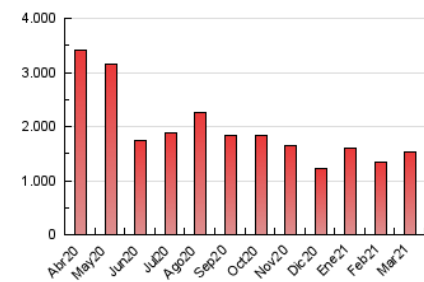

Páginas (x 1000)