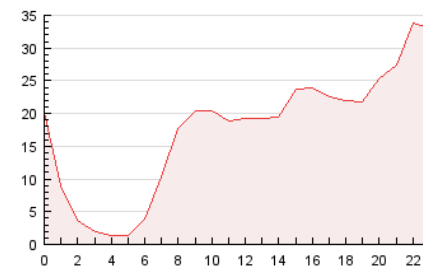

2. Secciones (Nacional)

	PAGINAS	%
HOME	47.320	11.25 %
RESTO	373.484	88.75 %

3. Por día del mes (Nacional)

Día	N. únicos	Visitas	Páginas	Día	N. únicos	Visitas	Páginas	Día	N. únicos	Visitas	Páginas
1	7.153	7.891	11.321	11	6.605	7.284	10.798	21	8.807	9.795	13.841
2	6.936	7.563	10.772	12	8.820	9.576	13.592	22	9.984	10.968	15.737
3	13.334	14.640	20.171	13	9.157	10.232	14.961	23	8.706	9.680	13.830
4	7.650	8.228	12.101	14	8.214	9.037	13.082	24	8.235	8.969	12.741
5	7.283	8.079	11.159	15	6.354	7.097	11.037	25	8.779	9.893	16.187
6	6.198	6.844	10.070	16	10.343	11.472	16.784	26	9.496	10.760	19.537
7	6.048	6.821	10.458	17	5.862	6.411	9.289	27	8.093	8.953	14.541
8	5.645	6.335	9.511	18	6.465	7.170	11.172	28	6.744	7.470	11.342
9	7.377	8.173	12.611	19	7.817	8.761	13.621	29	6.750	7.501	11.180
10	5.657	6.300	9.515	20	8.733	9.767	14.854	30	15.301	16.106	22.260
								31	16.260	17.050	22.729

4. Gráficas (Nacional)

4.1 Por día de la semana (promedio)

N. únicos / Visitas (x 100)

Páginas (x 100)

4.2 Por franja horaria (promedio)

Visitas (x 1000)

Páginas (x 1000)

4.3 Por meses