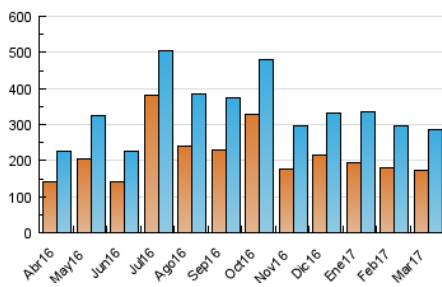

4.3 Por meses

N. únicos / Visitas (x 1000)