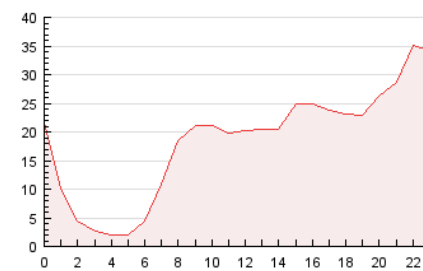

2. Secciones (Nacional e Internacional)

	PAGINAS	%
HOME	48.671	10.97 %
RESTO	394.995	89.03 %

3. Por día del mes (Nacional e Internacional)

Día	N. únicos	Visitas	Páginas	Día	N. únicos	Visitas	Páginas	Día	N. únicos	Visitas	Páginas
1	7.791	8.560	12.219	11	6.988	7.690	11.319	21	9.258	10.270	14.442
2	7.505	8.160	11.581	12	9.237	10.029	14.157	22	10.553	11.580	16.543
3	13.975	15.305	21.020	13	9.608	10.723	15.561	23	9.241	10.253	14.591
4	8.111	8.700	12.683	14	8.705	9.557	13.757	24	8.841	9.617	13.526
5	7.724	8.543	11.740	15	6.825	7.605	11.730	25	9.314	10.467	16.929
6	6.687	7.362	10.739	16	10.844	12.001	17.449	26	9.949	11.249	20.303
7	6.517	7.310	11.097	17	6.204	6.772	9.746	27	8.546	9.430	15.205
8	6.124	6.833	10.149	18	6.853	7.585	11.724	28	7.294	8.059	12.122
9	7.816	8.628	13.188	19	8.279	9.251	14.310	29	7.240	8.026	11.848
10	6.030	6.694	10.030	20	9.232	10.300	15.576	30	16.450	17.288	23.747
								31	17.725	18.566	24.635

4. Gráficas (Nacional e Internacional)

4.1 Por día de la semana (promedio)

N. únicos / Visitas (x 100)

Páginas (x 100)

4.2 Por franja horaria (promedio)

Visitas (x 1000)

Páginas (x 1000)

4.3 Por meses