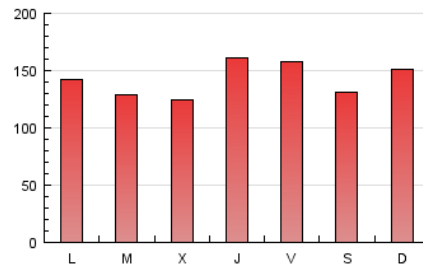

1. Cifras totales y promedios (Nacional e Internacional)

MES - AÑO	NAVEGADORES UNICOS	VISITAS	PAGINAS
Marzo - 2017	185.917	302.413	443.666
PROMEDIO DIARIO	8.886	9.755	14.312
PROMEDIO LUNES-VIERNES	9.087	9.952	14.370
PROMEDIO SABADO-DOMINGO	8.307	9.189	14.146
PAGINAS / VISITAS	1,47		
DURACION MEDIA VISITAS	0:01:53		
DURACION MEDIA PAGINAS	0:04:00		

2. Secciones (Nacional e Internacional)

	PAGINAS	%
HOME	48.671	10.97 %
RESTO	394.995	89.03 %

3. Por día del mes (Nacional e Internacional)

Día	N. únicos	Visitas	Páginas	Día	N. únicos	Visitas	Páginas	Día	N. únicos	Visitas	Páginas
1	7.791	8.560	12.219	11	6.988	7.690	11.319	21	9.258	10.270	14.442
2	7.505	8.160	11.581	12	9.237	10.029	14.157	22	10.553	11.580	16.543
3	13.975	15.305	21.020	13	9.608	10.723	15.561	23	9.241	10.253	14.591
4	8.111	8.700	12.683	14	8.705	9.557	13.757	24	8.841	9.617	13.526
5	7.724	8.543	11.740	15	6.825	7.605	11.730	25	9.314	10.467	16.929
6	6.687	7.362	10.739	16	10.844	12.001	17.449	26	9.949	11.249	20.303
7	6.517	7.310	11.097	17	6.204	6.772	9.746	27	8.546	9.430	15.205
8	6.124	6.833	10.149	18	6.853	7.585	11.724	28	7.294	8.059	12.122
9	7.816	8.628	13.188	19	8.279	9.251	14.310	29	7.240	8.026	11.848
10	6.030	6.694	10.030	20	9.232	10.300	15.576	30	16.450	17.288	23.747
								31	17.725	18.566	24.635

4. Gráficas (Nacional e Internacional)

4.1 Por día de la semana (promedio)

N. únicos / Visitas (x 100)

Páginas (x 100)

4.2 Por franja horaria (promedio)

Visitas (x 1000)

Páginas (x 1000)

4.3 Por meses