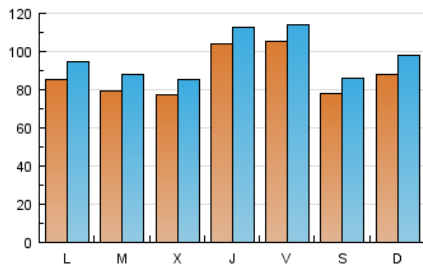

1. Cifras totales y promedios (Nacional e Internacional)

MES - AÑO	NAVEGADORES UNICOS	VISITAS	PAGINAS
Marzo - 2017	185.917	302.413	443.666
PROMEDIO DIARIO	8.886	9.755	14.312
PROMEDIO LUNES-VIERNES	9.087	9.952	14.370
PROMEDIO SABADO-DOMINGO	8.307	9.189	14.146
PAGINAS / VISITAS	1,47		
DURACION MEDIA VISITAS	0:01:53		
DURACION MEDIA PAGINAS	0:04:00		

2. Secciones (Nacional e Internacional)

	PAGINAS	%
HOME	48.671	10.97 %
RESTO	394.995	89.03 %

3. Por día del mes (Nacional e Internacional)

Día	N. únicos	Visitas	Páginas	Día	N. únicos	Visitas	Páginas	Día	N. únicos	Visitas	Páginas
1	7.791	8.560	12.219	11	6.988	7.690	11.319	21	9.258	10.270	14.442
2	7.505	8.160	11.581	12	9.237	10.029	14.157	22	10.553	11.580	16.543
3	13.975	15.305	21.020	13	9.608	10.723	15.561	23	9.241	10.253	14.591
4	8.111	8.700	12.683	14	8.705	9.557	13.757	24	8.841	9.617	13.526
5	7.724	8.543	11.740	15	6.825	7.605	11.730	25	9.314	10.467	16.929
6	6.687	7.362	10.739	16	10.844	12.001	17.449	26	9.949	11.249	20.303
7	6.517	7.310	11.097	17	6.204	6.772	9.746	27	8.546	9.430	15.205
8	6.124	6.833	10.149	18	6.853	7.585	11.724	28	7.294	8.059	12.122
9	7.816	8.628	13.188	19	8.279	9.251	14.310	29	7.240	8.026	11.848
10	6.030	6.694	10.030	20	9.232	10.300	15.576	30	16.450	17.288	23.747
								31	17.725	18.566	24.635

4. Gráficas (Nacional e Internacional)

4.1 Por día de la semana (promedio)

N. únicos / Visitas (x 100)

Páginas (x 100)

4.2 Por franja horaria (promedio)

Visitas (x 1000)

Páginas (x 1000)

4.3 Por meses