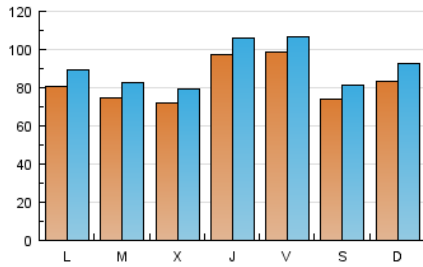

1. Cifras totales y promedios (Nacional)

MES - AÑO	NAVEGADORES UNICOS	VISITAS	PAGINAS
Marzo - 2017	173.985	284.826	420.804
PROMEDIO DIARIO	8.349	9.188	13.574
PROMEDIO LUNES-VIERNES	8.517	9.351	13.593
PROMEDIO SABADO-DOMINGO	7.864	8.719	13.521
PAGINAS / VISITAS	1,48		
DURACION MEDIA VISITAS	0:01:56		
DURACION MEDIA PAGINAS	0:03:58		

2. Secciones (Nacional)

	PAGINAS	%
HOME	47.320	11.25 %
RESTO	373.484	88.75 %

3. Por día del mes (Nacional)

Día	N. únicos	Visitas	Páginas	Día	N. únicos	Visitas	Páginas	Día	N. únicos	Visitas	Páginas
1	7.153	7.891	11.321	11	6.605	7.284	10.798	21	8.807	9.795	13.841
2	6.936	7.563	10.772	12	8.820	9.576	13.592	22	9.984	10.968	15.737
3	13.334	14.640	20.171	13	9.157	10.232	14.961	23	8.706	9.680	13.830
4	7.650	8.228	12.101	14	8.214	9.037	13.082	24	8.235	8.969	12.741
5	7.283	8.079	11.159	15	6.354	7.097	11.037	25	8.779	9.893	16.187
6	6.198	6.844	10.070	16	10.343	11.472	16.784	26	9.496	10.760	19.537
7	6.048	6.821	10.458	17	5.862	6.411	9.289	27	8.093	8.953	14.541
8	5.645	6.335	9.511	18	6.465	7.170	11.172	28	6.744	7.470	11.342
9	7.377	8.173	12.611	19	7.817	8.761	13.621	29	6.750	7.501	11.180
10	5.657	6.300	9.515	20	8.733	9.767	14.854	30	15.301	16.106	22.260
								31	16.260	17.050	22.729

4. Gráficas (Nacional)

4.1 Por día de la semana (promedio)

N. únicos / Visitas (x 100)

Páginas (x 100)

4.2 Por franja horaria (promedio)

Visitas (x 1000)

Páginas (x 1000)

4.3 Por meses