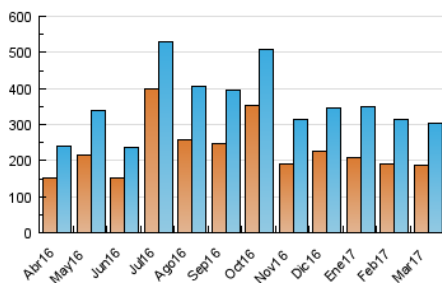

4.3 Por meses

N. únicos / Visitas (x 1000)