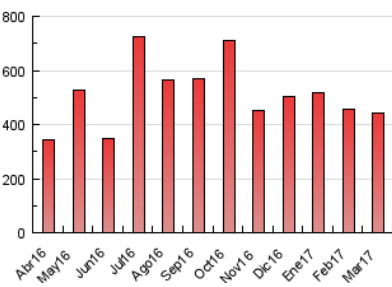

Páginas (x 1000)