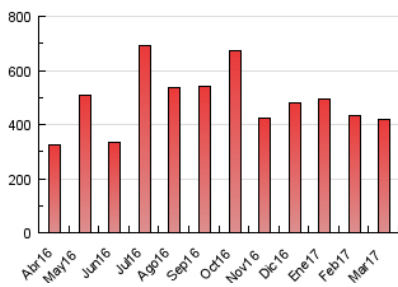

Páginas (x 1000)