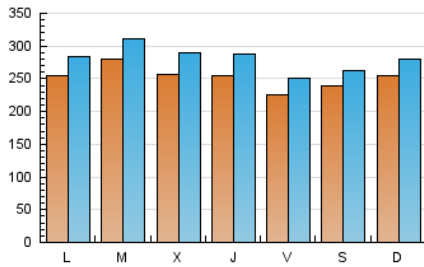

1. Cifras totales y promedios (Nacional e Internacional)

MES - AÑO	NAVEGADORES UNICOS	VISITAS	PAGINAS
Febrero - 2022	487.237	786.635	962.487
PROMEDIO DIARIO	25.203	28.094	34.375
PROMEDIO LUNES-VIERNES	25.403	28.479	35.006
PROMEDIO SABADO-DOMINGO	24.702	27.131	32.795
PAGINAS / VISITAS	1,22		
DURACION MEDIA VISITAS	0:01:26		
DURACION MEDIA PAGINAS	0:06:10		

2. Secciones (Nacional e Internacional)

	PAGINAS	%
HOME	42.723	4.44 %
RESTO	919.764	95.56 %

3. Por día del mes (Nacional e Internacional)

Día	N. únicos	Visitas	Páginas	Día	N. únicos	Visitas	Páginas	Día	N. únicos	Visitas	Páginas
1	38.529	41.647	49.704	11	27.607	30.355	37.001	21	21.577	24.179	29.983
2	27.964	31.315	38.174	12	24.402	26.217	30.925	22	17.627	19.752	25.500
3	34.919	39.006	46.553	13	27.926	29.911	34.437	23	23.374	26.714	33.672
4	26.649	30.073	36.416	14	27.801	29.964	35.018	24	20.528	23.990	29.778
5	28.105	31.399	37.905	15	20.832	23.981	29.846	25	18.473	20.965	26.548
6	27.037	30.359	37.156	16	25.354	29.057	35.598	26	16.983	18.829	23.838
7	34.018	38.369	47.526	17	20.324	22.663	28.144	27	20.343	22.601	27.474
8	35.344	39.060	47.637	18	17.127	19.056	24.440	28	18.168	21.030	27.303
9	25.835	28.849	35.086	19	26.302	28.638	35.010				
10	26.013	29.559	36.197	20	26.516	29.097	35.618				

4. Gráficas (Nacional e Internacional)

4.1 Por día de la semana (promedio)

N. únicos / Visitas (x 100)

Páginas (x 100)

4.2 Por franja horaria (promedio)

Visitas_ (x 1000)

Páginas (x 1000)

4.3 Por meses