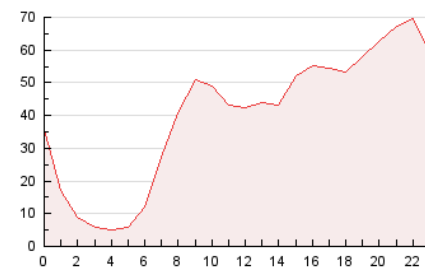

2. Secciones (Nacional e Internacional)

	PAGINAS	%
HOME	42.723	4.44 %
RESTO	919.764	95.56 %

3. Por día del mes (Nacional e Internacional)

Día	N. únicos	Visitas	Páginas	Día	N. únicos	Visitas	Páginas	Día	N. únicos	Visitas	Páginas
1	38.529	41.647	49.704	11	27.607	30.355	37.001	21	21.577	24.179	29.983
2	27.964	31.315	38.174	12	24.402	26.217	30.925	22	17.627	19.752	25.500
3	34.919	39.006	46.553	13	27.926	29.911	34.437	23	23.374	26.714	33.672
4	26.649	30.073	36.416	14	27.801	29.964	35.018	24	20.528	23.990	29.778
5	28.105	31.399	37.905	15	20.832	23.981	29.846	25	18.473	20.965	26.548
6	27.037	30.359	37.156	16	25.354	29.057	35.598	26	16.983	18.829	23.838
7	34.018	38.369	47.526	17	20.324	22.663	28.144	27	20.343	22.601	27.474
8	35.344	39.060	47.637	18	17.127	19.056	24.440	28	18.168	21.030	27.303
9	25.835	28.849	35.086	19	26.302	28.638	35.010				
10	26.013	29.559	36.197	20	26.516	29.097	35.618				

4. Gráficas (Nacional e Internacional)

4.1 Por día de la semana (promedio)

N. únicos / Visitas (x 100)

Páginas (x 100)

4.2 Por franja horaria (promedio)

Visitas_ (x 1000)

Páginas (x 1000)

4.3 Por meses