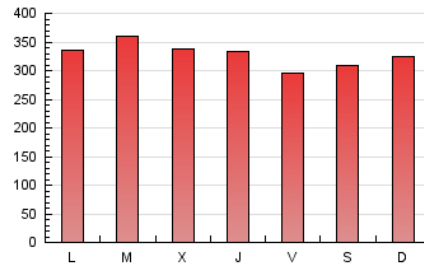

1. Cifras totales y promedios (Nacional)

MES - AÑO	NAVEGADORES UNICOS	VISITAS	PAGINAS
Febrero - 2022	456.529	748.314	918.714
PROMEDIO DIARIO	23.905	26.726	32.811
PROMEDIO LUNES-VIERNES	23.966	26.968	33.280
PROMEDIO SABADO-DOMINGO	23.753	26.119	31.640
PAGINAS / VISITAS	1,23		
DURACION MEDIA VISITAS	0:01:28		
DURACION MEDIA PAGINAS	0:06:10		

2. Secciones (Nacional)

	PAGINAS	%
HOME	41.699	4.54 %
RESTO	877.015	95.46 %

3. Por día del mes (Nacional)

Día	N. únicos	Visitas	Páginas	Día	N. únicos	Visitas	Páginas	Día	N. únicos	Visitas	Páginas
1	36.713	39.645	47.479	11	26.324	29.066	35.384	21	20.587	23.140	28.820
2	26.601	29.835	36.518	12	23.563	25.312	29.904	22	16.658	18.730	24.341
3	33.530	37.626	45.022	13	26.810	28.730	33.118	23	22.496	25.694	32.467
4	25.524	28.786	34.942	14	26.612	28.748	33.687	24	19.278	22.705	28.303
5	27.187	30.408	36.780	15	19.969	23.050	28.761	25	17.533	19.913	25.356
6	26.150	29.325	35.968	16	23.860	27.508	33.842	26	16.070	17.829	22.675
7	32.806	37.096	46.055	17	18.130	20.393	25.594	27	19.342	21.579	26.305
8	31.645	35.148	43.110	18	15.621	17.521	22.723	28	17.077	19.832	25.964
9	23.824	26.806	32.710	19	25.295	27.601	33.854				
10	24.528	28.123	34.519	20	25.607	28.165	34.513				

4. Gráficas (Nacional)

4.1 Por día de la semana (promedio)

N. únicos / Visitas (x 100)

Páginas (x 100)

4.2 Por franja horaria (promedio)

Visitas_ (x 1000)

Páginas (x 1000)

4.3 Por meses