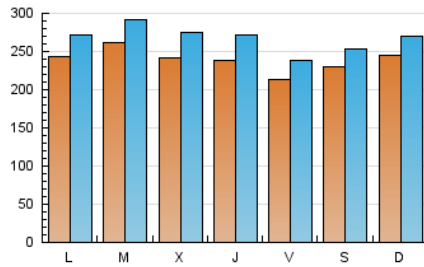

1. Cifras totales y promedios (Nacional)

MES - AÑO	NAVEGADORES UNICOS	VISITAS	PAGINAS
Febrero - 2022	456.529	748.314	918.714
PROMEDIO DIARIO	23.905	26.726	32.811
PROMEDIO LUNES-VIERNES	23.966	26.968	33.280
PROMEDIO SABADO-DOMINGO	23.753	26.119	31.640
PAGINAS / VISITAS	1,23		
DURACION MEDIA VISITAS	0:01:28		
DURACION MEDIA PAGINAS	0:06:10		

2. Secciones (Nacional)

	PAGINAS	%
HOME	41.699	4.54 %
RESTO	877.015	95.46 %

3. Por día del mes (Nacional)

Día	N. únicos	Visitas	Páginas	Día	N. únicos	Visitas	Páginas	Día	N. únicos	Visitas	Páginas
1	36.713	39.645	47.479	11	26.324	29.066	35.384	21	20.587	23.140	28.820
2	26.601	29.835	36.518	12	23.563	25.312	29.904	22	16.658	18.730	24.341
3	33.530	37.626	45.022	13	26.810	28.730	33.118	23	22.496	25.694	32.467
4	25.524	28.786	34.942	14	26.612	28.748	33.687	24	19.278	22.705	28.303
5	27.187	30.408	36.780	15	19.969	23.050	28.761	25	17.533	19.913	25.356
6	26.150	29.325	35.968	16	23.860	27.508	33.842	26	16.070	17.829	22.675
7	32.806	37.096	46.055	17	18.130	20.393	25.594	27	19.342	21.579	26.305
8	31.645	35.148	43.110	18	15.621	17.521	22.723	28	17.077	19.832	25.964
9	23.824	26.806	32.710	19	25.295	27.601	33.854				
10	24.528	28.123	34.519	20	25.607	28.165	34.513				

4. Gráficas (Nacional)

4.1 Por día de la semana (promedio)

N. únicos / Visitas (x 100)

Páginas (x 100)

4.2 Por franja horaria (promedio)

Visitas_ (x 1000)

Páginas (x 1000)

4.3 Por meses