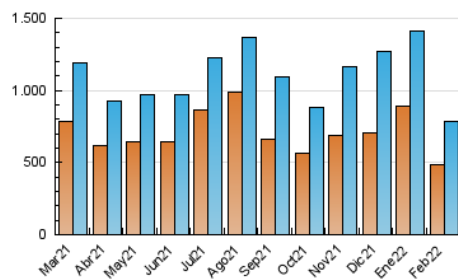

4.3 Por meses

N. únicos / Visitas (x 1000)