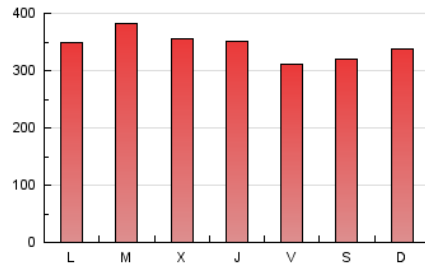

1. Cifras totales y promedios (Nacional e Internacional)

MES - AÑO	NAVEGADORES UNICOS	VISITAS	PAGINAS
Febrero - 2022	487.237	786.635	962.487
PROMEDIO DIARIO	25.203	28.094	34.375
PROMEDIO LUNES-VIERNES	25.403	28.479	35.006
PROMEDIO SABADO-DOMINGO	24.702	27.131	32.795
PAGINAS / VISITAS	1,22		
DURACION MEDIA VISITAS	0:01:26		
DURACION MEDIA PAGINAS	0:06:10		

2. Secciones (Nacional e Internacional)

	PAGINAS	%
HOME	42.723	4.44 %
RESTO	919.764	95.56 %

3. Por día del mes (Nacional e Internacional)

Día	N. únicos	Visitas	Páginas	Día	N. únicos	Visitas	Páginas	Día	N. únicos	Visitas	Páginas
1	38.529	41.647	49.704	11	27.607	30.355	37.001	21	21.577	24.179	29.983
2	27.964	31.315	38.174	12	24.402	26.217	30.925	22	17.627	19.752	25.500
3	34.919	39.006	46.553	13	27.926	29.911	34.437	23	23.374	26.714	33.672
4	26.649	30.073	36.416	14	27.801	29.964	35.018	24	20.528	23.990	29.778
5	28.105	31.399	37.905	15	20.832	23.981	29.846	25	18.473	20.965	26.548
6	27.037	30.359	37.156	16	25.354	29.057	35.598	26	16.983	18.829	23.838
7	34.018	38.369	47.526	17	20.324	22.663	28.144	27	20.343	22.601	27.474
8	35.344	39.060	47.637	18	17.127	19.056	24.440	28	18.168	21.030	27.303
9	25.835	28.849	35.086	19	26.302	28.638	35.010				
10	26.013	29.559	36.197	20	26.516	29.097	35.618				

4. Gráficas (Nacional e Internacional)

4.1 Por día de la semana (promedio)

N. únicos / Visitas (x 100)

Páginas (x 100)

4.2 Por franja horaria (promedio)

Visitas_ (x 1000)

Páginas (x 1000)

4.3 Por meses