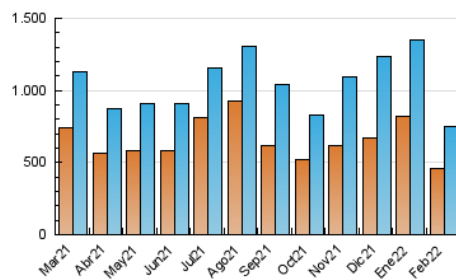

4.3 Por meses

N. únicos / Visitas (x 1000)