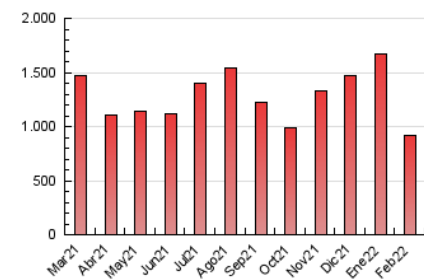

Páginas (x 1000)