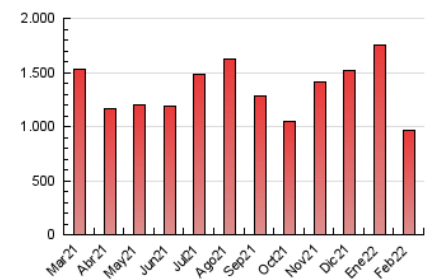

Páginas (x 1000)