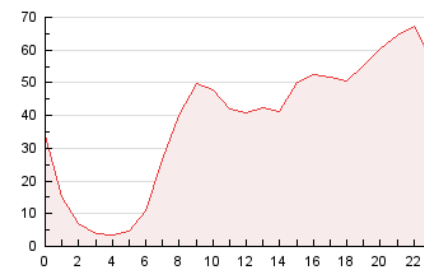

2. Secciones (Nacional)

	PAGINAS	%
HOME	41.699	4.54 %
RESTO	877.015	95.46 %

3. Por día del mes (Nacional)

Día	N. únicos	Visitas	Páginas	Día	N. únicos	Visitas	Páginas	Día	N. únicos	Visitas	Páginas
1	36.713	39.645	47.479	11	26.324	29.066	35.384	21	20.587	23.140	28.820
2	26.601	29.835	36.518	12	23.563	25.312	29.904	22	16.658	18.730	24.341
3	33.530	37.626	45.022	13	26.810	28.730	33.118	23	22.496	25.694	32.467
4	25.524	28.786	34.942	14	26.612	28.748	33.687	24	19.278	22.705	28.303
5	27.187	30.408	36.780	15	19.969	23.050	28.761	25	17.533	19.913	25.356
6	26.150	29.325	35.968	16	23.860	27.508	33.842	26	16.070	17.829	22.675
7	32.806	37.096	46.055	17	18.130	20.393	25.594	27	19.342	21.579	26.305
8	31.645	35.148	43.110	18	15.621	17.521	22.723	28	17.077	19.832	25.964
9	23.824	26.806	32.710	19	25.295	27.601	33.854				
10	24.528	28.123	34.519	20	25.607	28.165	34.513				

4. Gráficas (Nacional)

4.1 Por día de la semana (promedio)

N. únicos / Visitas (x 100)

Páginas (x 100)

4.2 Por franja horaria (promedio)

Visitas_ (x 1000)

Páginas (x 1000)

4.3 Por meses