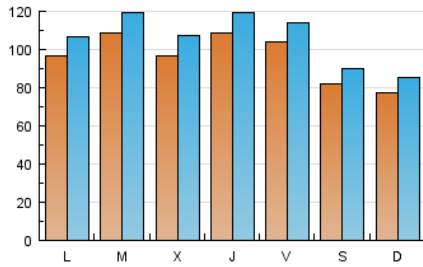

4. Gráficas (Nacional)

4.1 Por día de la semana (promedio)

N. únicos / Visitas (x 100)