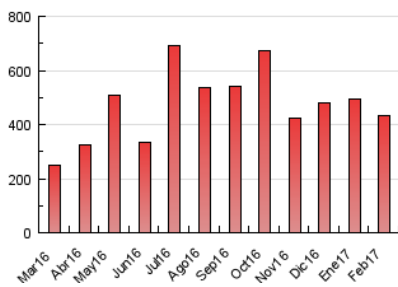

#### 3. Por día del mes (Nacional)

Día	N. únicos	Visitas	Páginas	Día	N. únicos	Visitas	Páginas	Día	N. únicos	Visitas	Páginas
1	7.095	7.986	12.072	11	5.289	5.910	9.371	21	16.283	17.725	24.642
2	7.782	8.626	13.351	12	5.806	6.564	10.638	22	12.109	13.116	18.406
3	5.215	5.824	9.307	13	9.774	11.064	17.265	23	13.178	14.046	19.088
4	4.451	5.045	8.836	14	7.690	8.479	12.489	24	8.769	9.542	14.254
5	5.205	5.842	9.405	15	7.874	8.757	13.323	25	6.688	7.356	10.711
6	6.252	6.988	10.693	16	12.131	13.431	19.057	26	5.979	6.568	9.567
7	10.395	11.603	16.821	17	18.387	20.170	28.199	27	8.955	9.777	13.905
8	11.678	12.987	18.254	18	16.238	17.641	25.241	28	9.131	9.906	14.443
9	10.409	11.546	16.679	19	13.901	15.061	22.295				
10	9.140	10.064	14.567	20	13.656	14.920	20.654				

4. Gráficas (Nacional)

4.1 Por día de la semana (promedio)

N. únicos / Visitas (x 100)

Páginas (x 100)

4.2 Por franja horaria (promedio)

Visitas (x 1000)

Páginas (x 1000)

4.3 Por meses

N. únicos / Visitas (x 1000)

Páginas (x 1000)