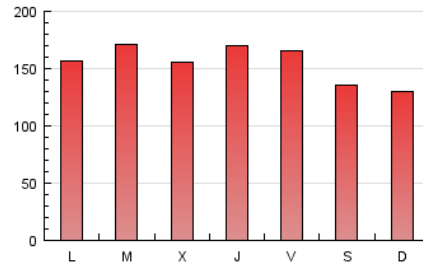

#### 3. Por día del mes (Nacional)

Día	N. únicos	Visitas	Páginas	Día	N. únicos	Visitas	Páginas	Día	N. únicos	Visitas	Páginas
1	7.095	7.986	12.072	11	5.289	5.910	9.371	21	16.283	17.725	24.642
2	7.782	8.626	13.351	12	5.806	6.564	10.638	22	12.109	13.116	18.406
3	5.215	5.824	9.307	13	9.774	11.064	17.265	23	13.178	14.046	19.088
4	4.451	5.045	8.836	14	7.690	8.479	12.489	24	8.769	9.542	14.254
5	5.205	5.842	9.405	15	7.874	8.757	13.323	25	6.688	7.356	10.711
6	6.252	6.988	10.693	16	12.131	13.431	19.057	26	5.979	6.568	9.567
7	10.395	11.603	16.821	17	18.387	20.170	28.199	27	8.955	9.777	13.905
8	11.678	12.987	18.254	18	16.238	17.641	25.241	28	9.131	9.906	14.443
9	10.409	11.546	16.679	19	13.901	15.061	22.295				
10	9.140	10.064	14.567	20	13.656	14.920	20.654				

4. Gráficas (Nacional)

4.1 Por día de la semana (promedio)

N. únicos / Visitas (x 100)

Páginas (x 100)

4.2 Por franja horaria (promedio)

Visitas (x 1000)

Páginas (x 1000)

4.3 Por meses