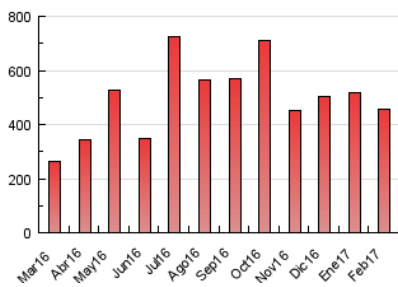

### 3. Por día del mes (Nacional e Internacional)

Día	N. únicos	Visitas	Páginas	Día	N. únicos	Visitas	Páginas	Día	N. únicos	Visitas	Páginas
1	7.567	8.482	12.712	11	5.687	6.332	9.947	21	17.254	18.751	25.996
2	8.231	9.100	13.984	12	6.177	6.955	11.182	22	13.150	14.202	19.857
3	5.567	6.198	9.826	13	10.222	11.542	17.886	23	13.976	14.877	20.167
4	4.787	5.404	9.337	14	8.194	9.014	13.197	24	9.352	10.156	15.018
5	5.559	6.216	9.905	15	8.404	9.318	13.995	25	7.314	8.005	11.575
6	6.665	7.427	11.268	16	12.720	14.057	19.838	26	6.555	7.164	10.358
7	10.843	12.075	17.441	17	19.183	20.998	29.243	27	9.745	10.595	15.058
8	12.210	13.557	19.007	18	17.125	18.560	26.381	28	9.948	10.753	15.561
9	10.995	12.161	17.470	19	14.505	15.699	23.121				
10	9.587	10.540	15.198	20	14.521	15.837	21.823				

4. Gráficas (Nacional e Internacional)

4.1 Por día de la semana (promedio)

N. únicos / Visitas (x 100)

Páginas (x 100)

4.2 Por franja horaria (promedio)

Visitas (x 1000)

Páginas (x 1000)

4.3 Por meses

N. únicos / Visitas (x 1000)

Páginas (x 1000)

### Duración Visita:

Tiempo en segundos de todas las visitas de dos o más páginas vistas, dividido por el número total de visitas de dos o más páginas vistas.