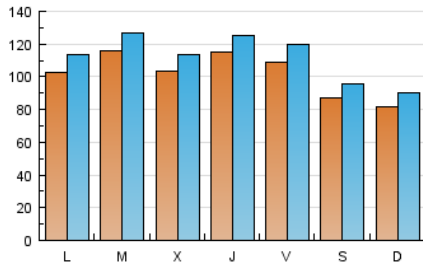

4. Gráficas (Nacional e Internacional)

4.1 Por día de la semana (promedio)

N. únicos / Visitas (x 100)