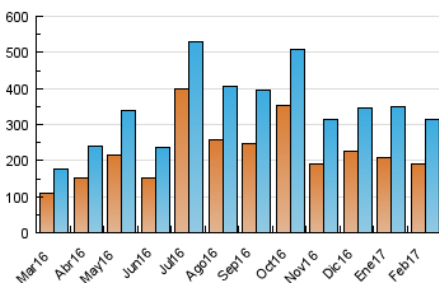

### 3. Por día del mes (Nacional e Internacional)

Día	N. únicos	Visitas	Páginas	Día	N. únicos	Visitas	Páginas	Día	N. únicos	Visitas	Páginas
1	7.567	8.482	12.712	11	5.687	6.332	9.947	21	17.254	18.751	25.996
2	8.231	9.100	13.984	12	6.177	6.955	11.182	22	13.150	14.202	19.857
3	5.567	6.198	9.826	13	10.222	11.542	17.886	23	13.976	14.877	20.167
4	4.787	5.404	9.337	14	8.194	9.014	13.197	24	9.352	10.156	15.018
5	5.559	6.216	9.905	15	8.404	9.318	13.995	25	7.314	8.005	11.575
6	6.665	7.427	11.268	16	12.720	14.057	19.838	26	6.555	7.164	10.358
7	10.843	12.075	17.441	17	19.183	20.998	29.243	27	9.745	10.595	15.058
8	12.210	13.557	19.007	18	17.125	18.560	26.381	28	9.948	10.753	15.561
9	10.995	12.161	17.470	19	14.505	15.699	23.121				
10	9.587	10.540	15.198	20	14.521	15.837	21.823				

4. Gráficas (Nacional e Internacional)

4.1 Por día de la semana (promedio)

N. únicos / Visitas (x 100)

Páginas (x 100)

4.2 Por franja horaria (promedio)

Visitas (x 1000)

Páginas (x 1000)

4.3 Por meses

N. únicos / Visitas (x 1000)

Páginas (x 1000)