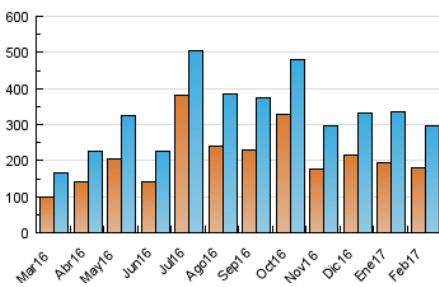

#### 3. Por día del mes (Nacional)

Día	N. únicos	Visitas	Páginas	Día	N. únicos	Visitas	Páginas	Día	N. únicos	Visitas	Páginas
1	7.095	7.986	12.072	11	5.289	5.910	9.371	21	16.283	17.725	24.642
2	7.782	8.626	13.351	12	5.806	6.564	10.638	22	12.109	13.116	18.406
3	5.215	5.824	9.307	13	9.774	11.064	17.265	23	13.178	14.046	19.088
4	4.451	5.045	8.836	14	7.690	8.479	12.489	24	8.769	9.542	14.254
5	5.205	5.842	9.405	15	7.874	8.757	13.323	25	6.688	7.356	10.711
6	6.252	6.988	10.693	16	12.131	13.431	19.057	26	5.979	6.568	9.567
7	10.395	11.603	16.821	17	18.387	20.170	28.199	27	8.955	9.777	13.905
8	11.678	12.987	18.254	18	16.238	17.641	25.241	28	9.131	9.906	14.443
9	10.409	11.546	16.679	19	13.901	15.061	22.295				
10	9.140	10.064	14.567	20	13.656	14.920	20.654				

4. Gráficas (Nacional)

4.1 Por día de la semana (promedio)

N. únicos / Visitas (x 100)

Páginas (x 100)

4.2 Por franja horaria (promedio)

Visitas (x 1000)

Páginas (x 1000)

4.3 Por meses

N. únicos / Visitas (x 1000)

Páginas (x 1000)