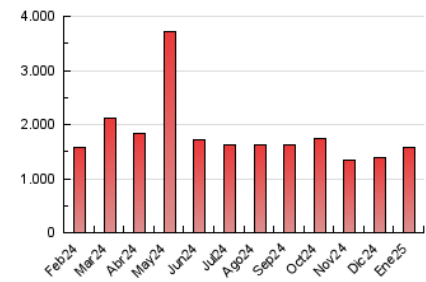

Páginas (x 1000)