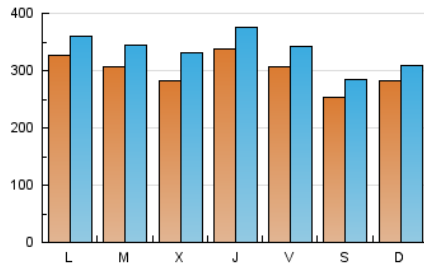

1. Cifras totales y promedios (Nacional)

MES - AÑO	NAVEGADORES UNICOS	VISITAS	PAGINAS
Enero - 2025	596.313	1.057.732	1.509.276
PROMEDIO DIARIO	30.007	33.644	48.686
PROMEDIO LUNES-VIERNES	31.121	34.997	48.807
PROMEDIO SABADO-DOMINGO	26.804	29.755	48.339
PAGINAS / VISITAS	1,45		
DURACION MEDIA VISITAS	0:01:07		
TIEMPO INTERACCIÓN MEDIO	0:00:21		

2. Secciones (Nacional)

	PAGINAS	%
HOME	48.880	3.24 %
RESTO	1.460.396	96.76 %

3. Por día del mes (Nacional)

Día	N. únicos	Visitas	Páginas	Día	N. únicos	Visitas	Páginas	Día	N. únicos	Visitas	Páginas
1	23.435	26.284	49.250	11	22.553	25.226	33.490	21	24.520	26.965	36.050
2	31.452	33.947	50.746	12	17.994	19.651	29.305	22	21.969	26.201	35.332
3	30.879	34.347	49.102	13	42.963	45.792	58.320	23	21.712	24.629	34.515
4	28.306	33.090	63.037	14	25.101	28.715	38.899	24	24.990	27.216	36.370
5	24.764	27.736	84.801	15	26.461	30.232	40.851	25	31.537	34.233	44.380
6	28.023	30.757	50.013	16	24.122	27.481	36.950	26	50.193	54.531	72.119
7	37.614	40.880	59.518	17	18.674	21.378	28.896	27	32.533	37.627	52.710
8	25.006	29.852	43.399	18	19.102	21.660	28.313	28	35.012	41.178	56.487
9	32.806	37.780	52.075	19	19.981	21.910	31.264	29	44.321	52.607	70.927
10	41.270	45.306	58.476	20	26.885	29.746	39.583	30	58.489	63.621	86.166
								31	37.541	42.388	57.932

4. Gráficas (Nacional)

4.1 Por día de la semana (promedio)

N. únicos / Visitas (x 100)

Páginas (x 100)

4.2 Por franja horaria (promedio)

Visitas_ (x 1000)

Páginas (x 1000)

4.3 Por meses