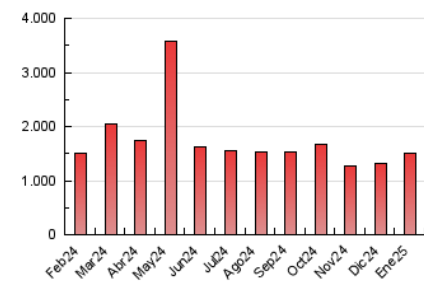

1. Cifras totales y promedios (Nacional)

MES - AÑO	NAVEGADORES UNICOS	VISITAS	PAGINAS
Enero - 2025	596.313	1.057.732	1.509.276
PROMEDIO DIARIO	30.007	33.644	48.686
PROMEDIO LUNES-VIERNES	31.121	34.997	48.807
PROMEDIO SABADO-DOMINGO	26.804	29.755	48.339
PAGINAS / VISITAS	1,45		
DURACION MEDIA VISITAS	0:01:07		
TIEMPO INTERACCIÓN MEDIO	0:00:21		

2. Secciones (Nacional)

	PAGINAS	%
HOME	48.880	3.24 %
RESTO	1.460.396	96.76 %

3. Por día del mes (Nacional)

Día	N. únicos	Visitas	Páginas	Día	N. únicos	Visitas	Páginas	Día	N. únicos	Visitas	Páginas
1	23.435	26.284	49.250	11	22.553	25.226	33.490	21	24.520	26.965	36.050
2	31.452	33.947	50.746	12	17.994	19.651	29.305	22	21.969	26.201	35.332
3	30.879	34.347	49.102	13	42.963	45.792	58.320	23	21.712	24.629	34.515
4	28.306	33.090	63.037	14	25.101	28.715	38.899	24	24.990	27.216	36.370
5	24.764	27.736	84.801	15	26.461	30.232	40.851	25	31.537	34.233	44.380
6	28.023	30.757	50.013	16	24.122	27.481	36.950	26	50.193	54.531	72.119
7	37.614	40.880	59.518	17	18.674	21.378	28.896	27	32.533	37.627	52.710
8	25.006	29.852	43.399	18	19.102	21.660	28.313	28	35.012	41.178	56.487
9	32.806	37.780	52.075	19	19.981	21.910	31.264	29	44.321	52.607	70.927
10	41.270	45.306	58.476	20	26.885	29.746	39.583	30	58.489	63.621	86.166
								31	37.541	42.388	57.932

4. Gráficas (Nacional)

4.1 Por día de la semana (promedio)

N. únicos / Visitas (x 100)

Páginas (x 100)

4.2 Por franja horaria (promedio)

Visitas_ (x 1000)

Páginas (x 1000)

4.3 Por meses

N. únicos / Visitas (x 1000)

Páginas (x 1000)

5. Observaciones

Este Medio Electrónico de Comunicación ha sido medido por la herramienta Google Analytics de Google (GA4).

6. Definiciones básicas (Para más información ver Normas Técnicas para el Control de los Medios Electrónicos de Comunicación)