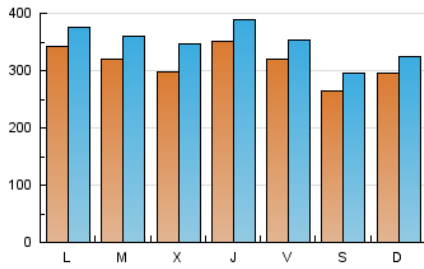

1. Cifras totales y promedios (Nacional e Internacional)

MES - AÑO	NAVEGADORES UNICOS	VISITAS	PAGINAS
Enero - 2025	636.247	1.105.710	1.572.690
PROMEDIO DIARIO	31.395	35.077	50.732
PROMEDIO LUNES-VIERNES	32.572	36.478	50.928
PROMEDIO SABADO-DOMINGO	28.012	31.049	50.167
PAGINAS / VISITAS	1,45		
DURACION MEDIA VISITAS	0:01:06		
TIEMPO INTERACCIÓN MEDIO	0:00:20		

2. Secciones (Nacional e Internacional)

	PAGINAS	%
HOME	50.902	3.24 %
RESTO	1.521.788	96.76 %

3. Por día del mes (Nacional e Internacional)

Día	N. únicos	Visitas	Páginas	Día	N. únicos	Visitas	Páginas	Día	N. únicos	Visitas	Páginas
1	24.523	27.278	50.840	11	23.645	26.253	35.021	21	26.210	28.748	38.350
2	32.696	35.221	52.399	12	18.981	20.724	31.106	22	24.054	28.392	38.249
3	32.115	35.436	50.773	13	44.463	47.044	60.432	23	22.935	26.162	36.264
4	29.449	33.929	64.828	14	26.554	30.085	40.950	24	26.151	28.405	37.939
5	26.031	29.092	86.788	15	28.176	31.968	43.270	25	32.724	35.328	46.119
6	29.428	32.304	52.015	16	25.502	28.807	38.836	26	51.932	56.812	74.659
7	38.863	42.084	61.373	17	19.772	22.476	30.603	27	34.437	39.726	55.345
8	26.292	31.196	45.399	18	20.229	23.132	29.974	28	36.369	42.906	58.587
9	34.000	39.220	53.929	19	21.108	23.123	32.844	29	46.145	54.279	73.510
10	42.572	46.675	60.635	20	28.169	31.157	41.461	30	60.586	65.484	89.350
								31	39.147	43.951	60.842

4. Gráficas (Nacional e Internacional)

4.1 Por día de la semana (promedio)

N. únicos / Visitas (x 100)

Páginas (x 100)

4.2 Por franja horaria (promedio)

Visitas_ (x 1000)

Páginas (x 1000)

4.3 Por meses