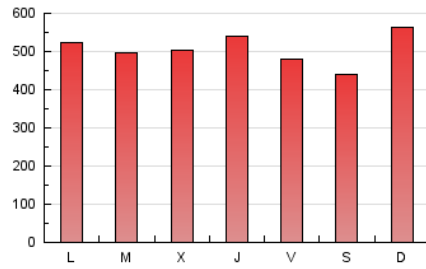

1. Cifras totales y promedios (Nacional e Internacional)

MES - AÑO	NAVEGADORES UNICOS	VISITAS	PAGINAS
Enero - 2025	636.247	1.105.710	1.572.690
PROMEDIO DIARIO	31.395	35.077	50.732
PROMEDIO LUNES-VIERNES	32.572	36.478	50.928
PROMEDIO SABADO-DOMINGO	28.012	31.049	50.167
PAGINAS / VISITAS	1,45		
DURACION MEDIA VISITAS	0:01:06		
TIEMPO INTERACCIÓN MEDIO	0:00:20		

2. Secciones (Nacional e Internacional)

	PAGINAS	%
HOME	50.902	3.24 %
RESTO	1.521.788	96.76 %

3. Por día del mes (Nacional e Internacional)

Día	N. únicos	Visitas	Páginas	Día	N. únicos	Visitas	Páginas	Día	N. únicos	Visitas	Páginas
1	24.523	27.278	50.840	11	23.645	26.253	35.021	21	26.210	28.748	38.350
2	32.696	35.221	52.399	12	18.981	20.724	31.106	22	24.054	28.392	38.249
3	32.115	35.436	50.773	13	44.463	47.044	60.432	23	22.935	26.162	36.264
4	29.449	33.929	64.828	14	26.554	30.085	40.950	24	26.151	28.405	37.939
5	26.031	29.092	86.788	15	28.176	31.968	43.270	25	32.724	35.328	46.119
6	29.428	32.304	52.015	16	25.502	28.807	38.836	26	51.932	56.812	74.659
7	38.863	42.084	61.373	17	19.772	22.476	30.603	27	34.437	39.726	55.345
8	26.292	31.196	45.399	18	20.229	23.132	29.974	28	36.369	42.906	58.587
9	34.000	39.220	53.929	19	21.108	23.123	32.844	29	46.145	54.279	73.510
10	42.572	46.675	60.635	20	28.169	31.157	41.461	30	60.586	65.484	89.350
								31	39.147	43.951	60.842

4. Gráficas (Nacional e Internacional)

4.1 Por día de la semana (promedio)

N. únicos / Visitas (x 100)

Páginas (x 100)

4.2 Por franja horaria (promedio)

Visitas_ (x 1000)

Páginas (x 1000)

4.3 Por meses