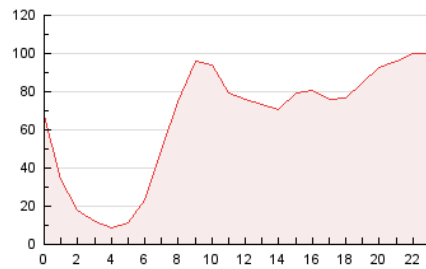

2. Secciones (Nacional e Internacional)

	PAGINAS	%
HOME	50.902	3.24 %
RESTO	1.521.788	96.76 %

3. Por día del mes (Nacional e Internacional)

Día	N. únicos	Visitas	Páginas	Día	N. únicos	Visitas	Páginas	Día	N. únicos	Visitas	Páginas
1	24.523	27.278	50.840	11	23.645	26.253	35.021	21	26.210	28.748	38.350
2	32.696	35.221	52.399	12	18.981	20.724	31.106	22	24.054	28.392	38.249
3	32.115	35.436	50.773	13	44.463	47.044	60.432	23	22.935	26.162	36.264
4	29.449	33.929	64.828	14	26.554	30.085	40.950	24	26.151	28.405	37.939
5	26.031	29.092	86.788	15	28.176	31.968	43.270	25	32.724	35.328	46.119
6	29.428	32.304	52.015	16	25.502	28.807	38.836	26	51.932	56.812	74.659
7	38.863	42.084	61.373	17	19.772	22.476	30.603	27	34.437	39.726	55.345
8	26.292	31.196	45.399	18	20.229	23.132	29.974	28	36.369	42.906	58.587
9	34.000	39.220	53.929	19	21.108	23.123	32.844	29	46.145	54.279	73.510
10	42.572	46.675	60.635	20	28.169	31.157	41.461	30	60.586	65.484	89.350
								31	39.147	43.951	60.842

4. Gráficas (Nacional e Internacional)

4.1 Por día de la semana (promedio)

N. únicos / Visitas (x 100)

Páginas (x 100)

4.2 Por franja horaria (promedio)

Visitas_ (x 1000)

Páginas (x 1000)

4.3 Por meses