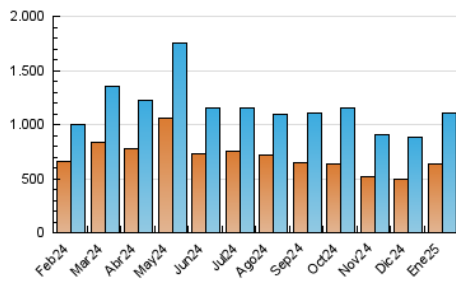

4.3 Por meses

N. únicos / Visitas (x 1000)