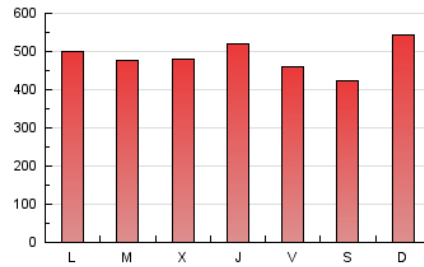

1. Cifras totales y promedios (Nacional)

MES - AÑO	NAVEGADORES UNICOS	VISITAS	PAGINAS
Enero - 2025	596.313	1.057.732	1.509.276
PROMEDIO DIARIO	30.007	33.644	48.686
PROMEDIO LUNES-VIERNES	31.121	34.997	48.807
PROMEDIO SABADO-DOMINGO	26.804	29.755	48.339
PAGINAS / VISITAS	1,45		
DURACION MEDIA VISITAS	0:01:07		
TIEMPO INTERACCIÓN MEDIO	0:00:21		

2. Secciones (Nacional)

	PAGINAS	%
HOME	48.880	3.24 %
RESTO	1.460.396	96.76 %

3. Por día del mes (Nacional)

Día	N. únicos	Visitas	Páginas	Día	N. únicos	Visitas	Páginas	Día	N. únicos	Visitas	Páginas
1	23.435	26.284	49.250	11	22.553	25.226	33.490	21	24.520	26.965	36.050
2	31.452	33.947	50.746	12	17.994	19.651	29.305	22	21.969	26.201	35.332
3	30.879	34.347	49.102	13	42.963	45.792	58.320	23	21.712	24.629	34.515
4	28.306	33.090	63.037	14	25.101	28.715	38.899	24	24.990	27.216	36.370
5	24.764	27.736	84.801	15	26.461	30.232	40.851	25	31.537	34.233	44.380
6	28.023	30.757	50.013	16	24.122	27.481	36.950	26	50.193	54.531	72.119
7	37.614	40.880	59.518	17	18.674	21.378	28.896	27	32.533	37.627	52.710
8	25.006	29.852	43.399	18	19.102	21.660	28.313	28	35.012	41.178	56.487
9	32.806	37.780	52.075	19	19.981	21.910	31.264	29	44.321	52.607	70.927
10	41.270	45.306	58.476	20	26.885	29.746	39.583	30	58.489	63.621	86.166
								31	37.541	42.388	57.932

4. Gráficas (Nacional)

4.1 Por día de la semana (promedio)

N. únicos / Visitas (x 100)

Páginas (x 100)

4.2 Por franja horaria (promedio)

Visitas_ (x 1000)

Páginas (x 1000)

4.3 Por meses