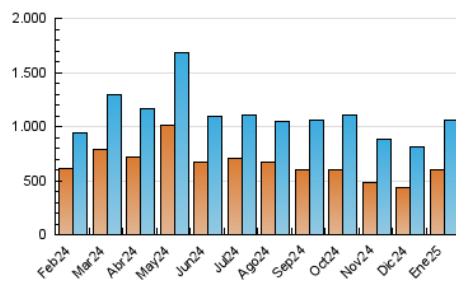

1. Cifras totales y promedios (Nacional)

MES - AÑO	NAVEGADORES UNICOS	VISITAS	PAGINAS
Enero - 2025	596.313	1.057.732	1.509.276
PROMEDIO DIARIO	30.007	33.644	48.686
PROMEDIO LUNES-VIERNES	31.121	34.997	48.807
PROMEDIO SABADO-DOMINGO	26.804	29.755	48.339
PAGINAS / VISITAS	1,45		
DURACION MEDIA VISITAS	0:01:07		
TIEMPO INTERACCIÓN MEDIO	0:00:21		

2. Secciones (Nacional)

	PAGINAS	%
HOME	48.880	3.24 %
RESTO	1.460.396	96.76 %

3. Por día del mes (Nacional)

Día	N. únicos	Visitas	Páginas	Día	N. únicos	Visitas	Páginas	Día	N. únicos	Visitas	Páginas
1	23.435	26.284	49.250	11	22.553	25.226	33.490	21	24.520	26.965	36.050
2	31.452	33.947	50.746	12	17.994	19.651	29.305	22	21.969	26.201	35.332
3	30.879	34.347	49.102	13	42.963	45.792	58.320	23	21.712	24.629	34.515
4	28.306	33.090	63.037	14	25.101	28.715	38.899	24	24.990	27.216	36.370
5	24.764	27.736	84.801	15	26.461	30.232	40.851	25	31.537	34.233	44.380
6	28.023	30.757	50.013	16	24.122	27.481	36.950	26	50.193	54.531	72.119
7	37.614	40.880	59.518	17	18.674	21.378	28.896	27	32.533	37.627	52.710
8	25.006	29.852	43.399	18	19.102	21.660	28.313	28	35.012	41.178	56.487
9	32.806	37.780	52.075	19	19.981	21.910	31.264	29	44.321	52.607	70.927
10	41.270	45.306	58.476	20	26.885	29.746	39.583	30	58.489	63.621	86.166
								31	37.541	42.388	57.932

4. Gráficas (Nacional)

4.1 Por día de la semana (promedio)

N. únicos / Visitas (x 100)

Páginas (x 100)

4.2 Por franja horaria (promedio)

Visitas_ (x 1000)

Páginas (x 1000)

4.3 Por meses

N. únicos / Visitas (x 1000)

Páginas (x 1000)

5. Observaciones

Este Medio Electrónico de Comunicación ha sido medido por la herramienta Google Analytics de Google (GA4).

6. Definiciones básicas (Para más información ver Normas Técnicas para el Control de los Medios Electrónicos de Comunicación)