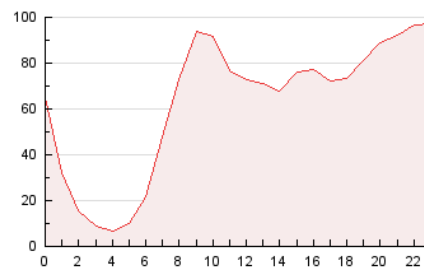

2. Secciones (Nacional)

	PAGINAS	%
HOME	48.880	3.24 %
RESTO	1.460.396	96.76 %

3. Por día del mes (Nacional)

Día	N. únicos	Visitas	Páginas	Día	N. únicos	Visitas	Páginas	Día	N. únicos	Visitas	Páginas
1	23.435	26.284	49.250	11	22.553	25.226	33.490	21	24.520	26.965	36.050
2	31.452	33.947	50.746	12	17.994	19.651	29.305	22	21.969	26.201	35.332
3	30.879	34.347	49.102	13	42.963	45.792	58.320	23	21.712	24.629	34.515
4	28.306	33.090	63.037	14	25.101	28.715	38.899	24	24.990	27.216	36.370
5	24.764	27.736	84.801	15	26.461	30.232	40.851	25	31.537	34.233	44.380
6	28.023	30.757	50.013	16	24.122	27.481	36.950	26	50.193	54.531	72.119
7	37.614	40.880	59.518	17	18.674	21.378	28.896	27	32.533	37.627	52.710
8	25.006	29.852	43.399	18	19.102	21.660	28.313	28	35.012	41.178	56.487
9	32.806	37.780	52.075	19	19.981	21.910	31.264	29	44.321	52.607	70.927
10	41.270	45.306	58.476	20	26.885	29.746	39.583	30	58.489	63.621	86.166
								31	37.541	42.388	57.932

4. Gráficas (Nacional)

4.1 Por día de la semana (promedio)

N. únicos / Visitas (x 100)

Páginas (x 100)

4.2 Por franja horaria (promedio)

Visitas_ (x 1000)

Páginas (x 1000)

4.3 Por meses

N. únicos / Visitas (x 1000)

Páginas (x 1000)

5. Observaciones

Este Medio Electrónico de Comunicación ha sido medido por la herramienta Google Analytics de Google (GA4).

6. Definiciones básicas (Para más información ver Normas Técnicas para el Control de los Medios Electrónicos de Comunicación)