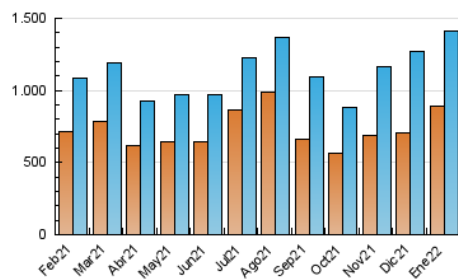

4.3 Por meses

N. únicos / Visitas (x 1000)