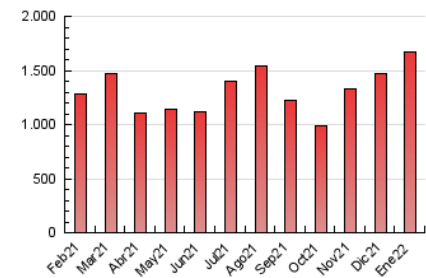

Páginas (x 1000)