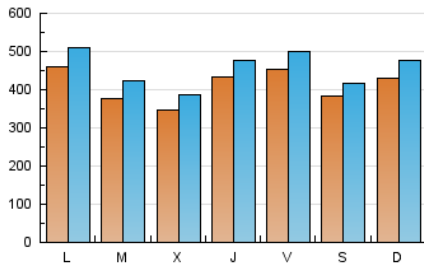

1. Cifras totales y promedios (Nacional e Internacional)

MES - AÑO	NAVEGADORES UNICOS	VISITAS	PAGINAS
Enero - 2022	890.803	1.416.149	1.753.504
PROMEDIO DIARIO	41.321	45.682	56.565
PROMEDIO LUNES-VIERNES	41.643	46.186	57.869
PROMEDIO SABADO-DOMINGO	40.646	44.625	53.825
PAGINAS / VISITAS	1,24		
DURACION MEDIA VISITAS	0:01:14		
DURACION MEDIA PAGINAS	0:05:02		

2. Secciones (Nacional e Internacional)

	PAGINAS	%
HOME	49.885	2.84 %
RESTO	1.703.619	97.16 %

3. Por día del mes (Nacional e Internacional)

Día	N. únicos	Visitas	Páginas	Día	N. únicos	Visitas	Páginas	Día	N. únicos	Visitas	Páginas
1	22.788	25.434	30.045	11	25.650	30.528	39.530	21	70.797	76.201	86.865
2	27.144	30.701	37.260	12	25.587	29.781	38.004	22	50.511	53.358	61.046
3	45.747	52.092	62.697	13	33.445	37.860	46.239	23	71.030	78.179	89.976
4	54.240	60.119	71.535	14	37.243	40.917	49.587	24	59.683	64.247	73.888
5	25.358	29.511	36.309	15	48.285	53.074	62.969	25	39.534	43.175	50.697
6	28.961	33.716	63.239	16	44.804	49.497	58.436	26	33.058	36.233	43.106
7	43.813	49.755	98.441	17	37.512	41.923	49.726	27	29.010	32.335	39.140
8	39.473	43.496	60.600	18	31.850	35.253	42.121	28	30.039	33.661	40.626
9	39.613	44.779	57.270	19	54.893	59.212	67.339	29	29.864	32.156	38.562
10	31.044	35.771	46.435	20	81.847	86.497	97.461	30	32.951	35.573	42.086
								31	55.192	61.115	72.269

4. Gráficas (Nacional e Internacional)

4.1 Por día de la semana (promedio)

N. únicos / Visitas (x 100)

Páginas (x 100)

4.2 Por franja horaria (promedio)

Visitas_ (x 1000)

Páginas (x 1000)

4.3 Por meses