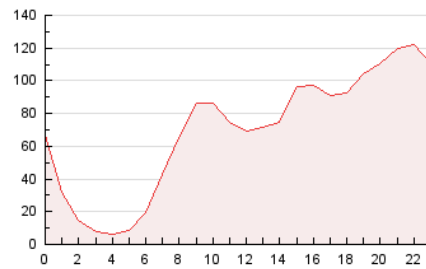

2. Secciones (Nacional)

	PAGINAS	%
HOME	48.805	2.92 %
RESTO	1.623.240	97.08 %

3. Por día del mes (Nacional)

Día	N. únicos	Visitas	Páginas	Día	N. únicos	Visitas	Páginas	Día	N. únicos	Visitas	Páginas
1	21.719	24.297	28.712	11	24.777	29.529	38.347	21	60.554	65.676	74.966
2	25.685	29.221	35.545	12	24.608	28.790	36.840	22	45.433	48.254	55.344
3	44.231	50.448	60.778	13	32.607	36.791	45.039	23	63.804	70.457	81.208
4	52.919	58.623	69.763	14	36.334	40.001	48.566	24	52.269	56.786	65.482
5	24.087	28.210	34.832	15	47.248	52.047	61.798	25	35.824	39.269	46.264
6	28.056	32.801	62.016	16	43.843	48.428	57.196	26	31.879	34.981	41.620
7	42.696	48.686	96.421	17	36.475	40.772	48.411	27	27.550	30.914	37.517
8	38.568	42.495	59.370	18	30.619	34.001	40.628	28	28.897	32.423	39.280
9	38.655	43.773	56.037	19	53.092	57.236	65.006	29	28.774	31.052	37.331
10	30.000	34.711	45.136	20	76.228	81.124	91.367	30	31.932	34.476	40.884
								31	53.677	59.435	70.341

4. Gráficas (Nacional)

4.1 Por día de la semana (promedio)

N. únicos / Visitas (x 100)

Páginas (x 100)

4.2 Por franja horaria (promedio)

Visitas_ (x 1000)

Páginas (x 1000)

4.3 Por meses