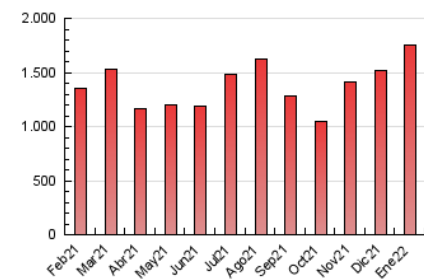

Páginas (x 1000)