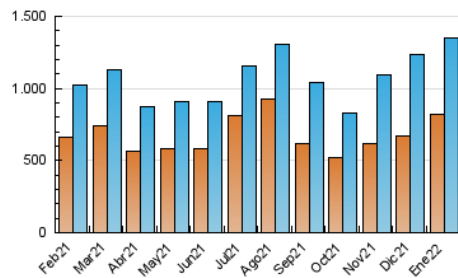

4.3 Por meses

N. únicos / Visitas (x 1000)