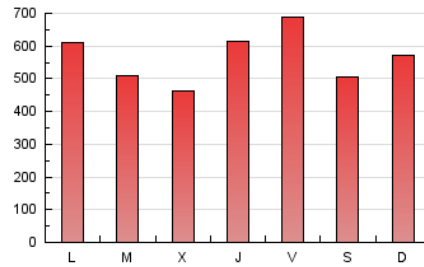

1. Cifras totales y promedios (Nacional e Internacional)

MES - AÑO	NAVEGADORES UNICOS	VISITAS	PAGINAS
Enero - 2022	890.803	1.416.149	1.753.504
PROMEDIO DIARIO	41.321	45.682	56.565
PROMEDIO LUNES-VIERNES	41.643	46.186	57.869
PROMEDIO SABADO-DOMINGO	40.646	44.625	53.825
PAGINAS / VISITAS	1,24		
DURACION MEDIA VISITAS	0:01:14		
DURACION MEDIA PAGINAS	0:05:02		

2. Secciones (Nacional e Internacional)

	PAGINAS	%
HOME	49.885	2.84 %
RESTO	1.703.619	97.16 %

3. Por día del mes (Nacional e Internacional)

Día	N. únicos	Visitas	Páginas	Día	N. únicos	Visitas	Páginas	Día	N. únicos	Visitas	Páginas
1	22.788	25.434	30.045	11	25.650	30.528	39.530	21	70.797	76.201	86.865
2	27.144	30.701	37.260	12	25.587	29.781	38.004	22	50.511	53.358	61.046
3	45.747	52.092	62.697	13	33.445	37.860	46.239	23	71.030	78.179	89.976
4	54.240	60.119	71.535	14	37.243	40.917	49.587	24	59.683	64.247	73.888
5	25.358	29.511	36.309	15	48.285	53.074	62.969	25	39.534	43.175	50.697
6	28.961	33.716	63.239	16	44.804	49.497	58.436	26	33.058	36.233	43.106
7	43.813	49.755	98.441	17	37.512	41.923	49.726	27	29.010	32.335	39.140
8	39.473	43.496	60.600	18	31.850	35.253	42.121	28	30.039	33.661	40.626
9	39.613	44.779	57.270	19	54.893	59.212	67.339	29	29.864	32.156	38.562
10	31.044	35.771	46.435	20	81.847	86.497	97.461	30	32.951	35.573	42.086
								31	55.192	61.115	72.269

4. Gráficas (Nacional e Internacional)

4.1 Por día de la semana (promedio)

N. únicos / Visitas (x 100)

Páginas (x 100)

4.2 Por franja horaria (promedio)

Visitas_ (x 1000)

Páginas (x 1000)

4.3 Por meses