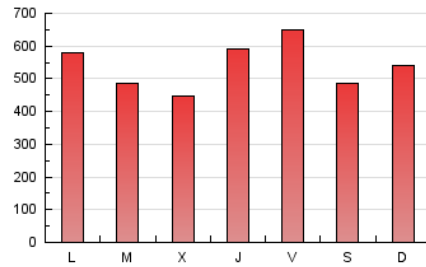

1. Cifras totales y promedios (Nacional)

MES - AÑO	NAVEGADORES UNICOS	VISITAS	PAGINAS
Enero - 2022	823.016	1.345.707	1.672.045
PROMEDIO DIARIO	39.130	43.410	53.937
PROMEDIO LUNES-VIERNES	39.399	43.867	55.172
PROMEDIO SABADO-DOMINGO	38.566	42.450	51.343
PAGINAS / VISITAS	1,24		
DURACION MEDIA VISITAS	0:01:15		
DURACION MEDIA PAGINAS	0:05:03		

2. Secciones (Nacional)

	PAGINAS	%
HOME	48.805	2.92 %
RESTO	1.623.240	97.08 %

3. Por día del mes (Nacional)

Día	N. únicos	Visitas	Páginas	Día	N. únicos	Visitas	Páginas	Día	N. únicos	Visitas	Páginas
1	21.719	24.297	28.712	11	24.777	29.529	38.347	21	60.554	65.676	74.966
2	25.685	29.221	35.545	12	24.608	28.790	36.840	22	45.433	48.254	55.344
3	44.231	50.448	60.778	13	32.607	36.791	45.039	23	63.804	70.457	81.208
4	52.919	58.623	69.763	14	36.334	40.001	48.566	24	52.269	56.786	65.482
5	24.087	28.210	34.832	15	47.248	52.047	61.798	25	35.824	39.269	46.264
6	28.056	32.801	62.016	16	43.843	48.428	57.196	26	31.879	34.981	41.620
7	42.696	48.686	96.421	17	36.475	40.772	48.411	27	27.550	30.914	37.517
8	38.568	42.495	59.370	18	30.619	34.001	40.628	28	28.897	32.423	39.280
9	38.655	43.773	56.037	19	53.092	57.236	65.006	29	28.774	31.052	37.331
10	30.000	34.711	45.136	20	76.228	81.124	91.367	30	31.932	34.476	40.884
								31	53.677	59.435	70.341

4. Gráficas (Nacional)

4.1 Por día de la semana (promedio)

N. únicos / Visitas (x 100)

Páginas (x 100)

4.2 Por franja horaria (promedio)

Visitas_ (x 1000)

Páginas (x 1000)

4.3 Por meses