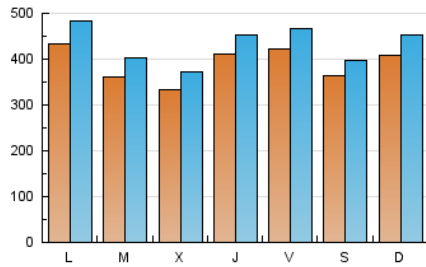

1. Cifras totales y promedios (Nacional)

MES - AÑO	NAVEGADORES UNICOS	VISITAS	PAGINAS
Enero - 2022	823.016	1.345.707	1.672.045
PROMEDIO DIARIO	39.130	43.410	53.937
PROMEDIO LUNES-VIERNES	39.399	43.867	55.172
PROMEDIO SABADO-DOMINGO	38.566	42.450	51.343
PAGINAS / VISITAS	1,24		
DURACION MEDIA VISITAS	0:01:15		
DURACION MEDIA PAGINAS	0:05:03		

2. Secciones (Nacional)

	PAGINAS	%
HOME	48.805	2.92 %
RESTO	1.623.240	97.08 %

3. Por día del mes (Nacional)

Día	N. únicos	Visitas	Páginas	Día	N. únicos	Visitas	Páginas	Día	N. únicos	Visitas	Páginas
1	21.719	24.297	28.712	11	24.777	29.529	38.347	21	60.554	65.676	74.966
2	25.685	29.221	35.545	12	24.608	28.790	36.840	22	45.433	48.254	55.344
3	44.231	50.448	60.778	13	32.607	36.791	45.039	23	63.804	70.457	81.208
4	52.919	58.623	69.763	14	36.334	40.001	48.566	24	52.269	56.786	65.482
5	24.087	28.210	34.832	15	47.248	52.047	61.798	25	35.824	39.269	46.264
6	28.056	32.801	62.016	16	43.843	48.428	57.196	26	31.879	34.981	41.620
7	42.696	48.686	96.421	17	36.475	40.772	48.411	27	27.550	30.914	37.517
8	38.568	42.495	59.370	18	30.619	34.001	40.628	28	28.897	32.423	39.280
9	38.655	43.773	56.037	19	53.092	57.236	65.006	29	28.774	31.052	37.331
10	30.000	34.711	45.136	20	76.228	81.124	91.367	30	31.932	34.476	40.884
								31	53.677	59.435	70.341

4. Gráficas (Nacional)

4.1 Por día de la semana (promedio)

N. únicos / Visitas (x 100)

Páginas (x 100)

4.2 Por franja horaria (promedio)

Visitas_ (x 1000)

Páginas (x 1000)

4.3 Por meses