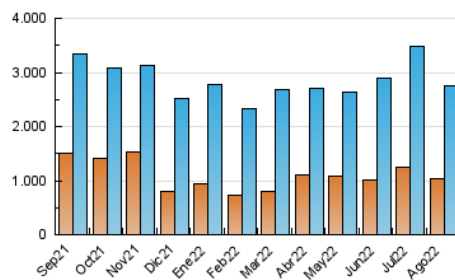

#### 3. Por día del mes (Nacional)

Día	N. únicos	Visitas	Páginas	Día	N. únicos	Visitas	Páginas	Día	N. únicos	Visitas	Páginas
1	66.210	87.576	154.188	11	59.656	73.807	127.140	21	65.406	83.057	169.289
2	77.049	102.996	180.931	12	58.516	74.416	133.320	22	72.696	94.523	171.642
3	69.375	88.074	152.100	13	69.881	90.695	164.182	23	70.302	90.154	158.656
4	53.504	68.869	128.072	14	71.756	94.382	217.454	24	81.102	102.333	177.352
5	59.366	78.387	142.714	15	72.260	96.594	257.148	25	62.431	77.827	145.883
6	49.101	61.316	108.781	16	89.695	117.260	298.609	26	66.476	82.093	153.054
7	48.743	60.280	108.866	17	76.118	100.987	210.931	27	53.255	63.844	114.099
8	87.989	107.756	177.316	18	71.726	89.763	166.643	28	86.677	97.711	173.371
9	116.962	135.846	207.411	19	84.110	100.265	164.324	29	70.275	87.068	159.323
10	74.860	93.824	159.865	20	63.776	77.786	143.940	30	63.483	82.378	151.409
								31	73.881	92.412	160.092

##### 4.1 Por día de la semana (promedio)

N. únicos / Visitas (x 100)

Páginas (x 100)

##### 4.2 Por franja horaria (promedio)

Visitas\_ (x 1000)

Páginas (x 1000)

##### 4.3 Por meses

N. únicos / Visitas (x 1000)

Páginas (x 1000)