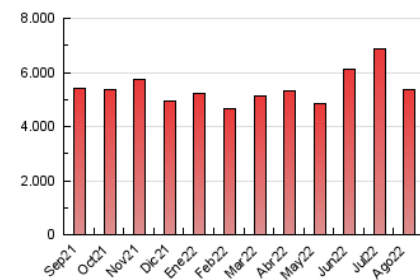

Páginas (x 1000)