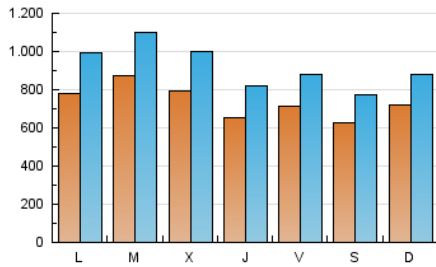

4. Gráficas (Nacional e Internacional)

4.1 Por día de la semana (promedio)

N. únicos / Visitas (x 100)