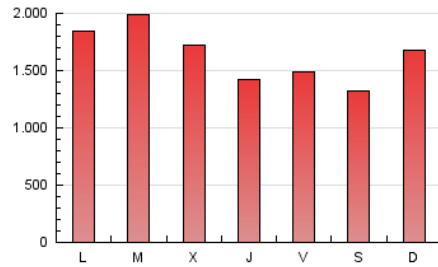

Páginas (x 100)