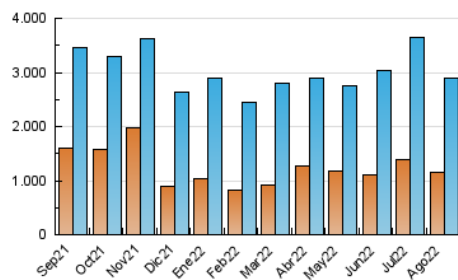

### 3. Por día del mes (Nacional e Internacional)

Día	N. únicos	Visitas	Páginas	Día	N. únicos	Visitas	Páginas	Día	N. únicos	Visitas	Páginas
1	70.278	91.838	160.415	11	63.173	77.663	133.071	21	69.374	87.183	176.658
2	80.598	107.239	187.099	12	62.249	78.555	140.840	22	76.862	99.046	178.339
3	73.347	92.016	157.800	13	74.091	95.382	171.335	23	74.201	94.369	164.867
4	56.873	72.511	133.258	14	76.307	99.194	225.597	24	84.965	106.713	183.734
5	62.984	82.018	148.120	15	76.383	101.220	265.492	25	66.260	82.110	152.359
6	52.460	64.737	113.884	16	94.868	122.820	309.439	26	70.810	86.501	159.409
7	52.036	63.885	114.287	17	81.021	106.002	219.859	27	56.367	67.202	118.909
8	91.964	111.940	183.681	18	75.951	94.495	173.766	28	91.355	102.634	180.288
9	121.530	140.430	213.980	19	88.576	105.251	171.508	29	74.660	91.905	166.264
10	78.633	97.936	165.997	20	67.723	82.055	150.597	30	66.871	86.332	157.455
								31	77.611	96.612	166.418

4. Gráficas (Nacional e Internacional)

4.1 Por día de la semana (promedio)

N. únicos / Visitas (x 100)

Páginas (x 100)

4.2 Por franja horaria (promedio)

Visitas (x 1000)

Páginas (x 1000)

4.3 Por meses

N. únicos / Visitas (x 1000)

Páginas (x 1000)