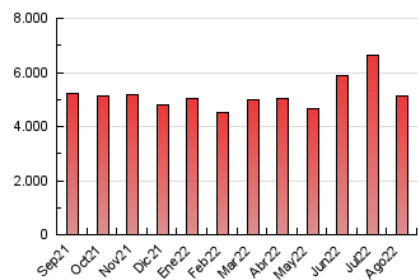

#### 3. Por día del mes (Nacional)

Día	N. únicos	Visitas	Páginas	Día	N. únicos	Visitas	Páginas	Día	N. únicos	Visitas	Páginas
1	66.210	87.576	154.188	11	59.656	73.807	127.140	21	65.406	83.057	169.289
2	77.049	102.996	180.931	12	58.516	74.416	133.320	22	72.696	94.523	171.642
3	69.375	88.074	152.100	13	69.881	90.695	164.182	23	70.302	90.154	158.656
4	53.504	68.869	128.072	14	71.756	94.382	217.454	24	81.102	102.333	177.352
5	59.366	78.387	142.714	15	72.260	96.594	257.148	25	62.431	77.827	145.883
6	49.101	61.316	108.781	16	89.695	117.260	298.609	26	66.476	82.093	153.054
7	48.743	60.280	108.866	17	76.118	100.987	210.931	27	53.255	63.844	114.099
8	87.989	107.756	177.316	18	71.726	89.763	166.643	28	86.677	97.711	173.371
9	116.962	135.846	207.411	19	84.110	100.265	164.324	29	70.275	87.068	159.323
10	74.860	93.824	159.865	20	63.776	77.786	143.940	30	63.483	82.378	151.409
								31	73.881	92.412	160.092

##### 4.1 Por día de la semana (promedio)

N. únicos / Visitas (x 100)

Páginas (x 100)

##### 4.2 Por franja horaria (promedio)

Visitas\_ (x 1000)

Páginas (x 1000)

##### 4.3 Por meses

N. únicos / Visitas (x 1000)

Páginas (x 1000)