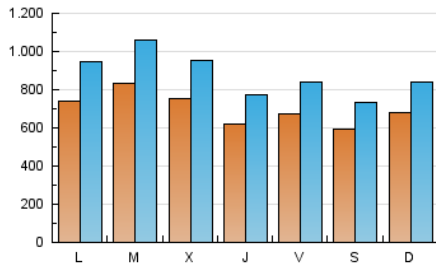

4. Gráficas (Nacional)

4.1 Por día de la semana (promedio)

N. únicos / Visitas (x 100)