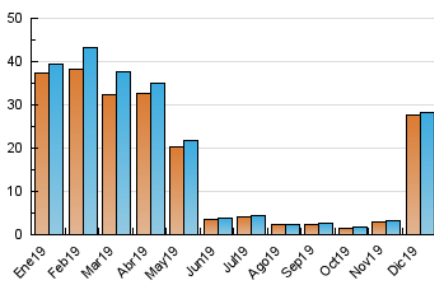

#### 3. Por día del mes (Nacional)

Día	N. únicos	Visitas	Páginas	Día	N. únicos	Visitas	Páginas	Día	N. únicos	Visitas	Páginas
1	146	152	166	11	1.391	1.398	2.615	21	1.242	1.242	2.294
2	131	138	145	12	1.550	1.552	2.944	22	1.186	1.193	2.176
3	136	144	164	13	1.570	1.582	2.982	23	1.886	1.897	3.526
4	131	138	161	14	1.355	1.358	2.553	24	1.937	1.948	3.651
5	135	139	151	15	1.360	1.370	2.529	25	1.055	1.067	1.976
6	173	183	286	16	1.677	1.682	2.976	26	171	188	207
7	536	540	1.194	17	1.558	1.570	2.814	27	151	159	180
8	596	604	1.345	18	2.090	2.099	3.984	28	151	157	186
9	718	721	1.668	19	1.798	1.804	3.408	29	168	177	191
10	924	927	1.764	20	1.516	1.522	2.832	30	215	227	243
								31	234	249	271

4. Gráficas (Nacional)

4.1 Por día de la semana (promedio)

N. únicos / Visitas (x 100)

Páginas (x 100)

4.2 Por franja horaria (promedio)

Visitas (x 1000)

Páginas (x 1000)

4.3 Por meses

N. únicos / Visitas (x 1000)

Páginas (x 1000)