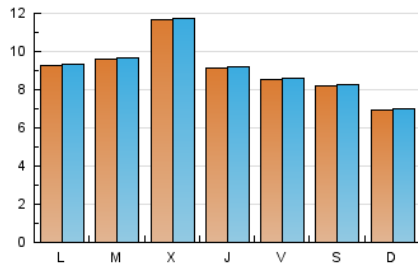

4. Gráficas (Nacional)

4.1 Por día de la semana (promedio)

N. únicos / Visitas (x 100)