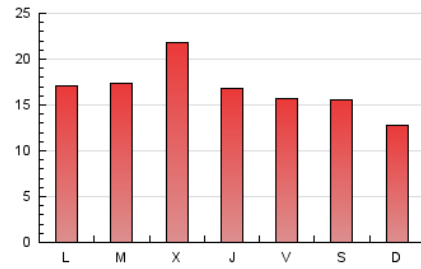

#### 2. Secciones (Nacional)

	PAGINAS	%
<b>HOME</b>	21.910	42.48 %
<b>RESTO</b>	29.672	57.52 %

#### 3. Por día del mes (Nacional)

Día	N. únicos	Visitas	Páginas	Día	N. únicos	Visitas	Páginas	Día	N. únicos	Visitas	Páginas
1	146	152	166	11	1.391	1.398	2.615	21	1.242	1.242	2.294
2	131	138	145	12	1.550	1.552	2.944	22	1.186	1.193	2.176
3	136	144	164	13	1.570	1.582	2.982	23	1.886	1.897	3.526
4	131	138	161	14	1.355	1.358	2.553	24	1.937	1.948	3.651
5	135	139	151	15	1.360	1.370	2.529	25	1.055	1.067	1.976
6	173	183	286	16	1.677	1.682	2.976	26	171	188	207
7	536	540	1.194	17	1.558	1.570	2.814	27	151	159	180
8	596	604	1.345	18	2.090	2.099	3.984	28	151	157	186
9	718	721	1.668	19	1.798	1.804	3.408	29	168	177	191
10	924	927	1.764	20	1.516	1.522	2.832	30	215	227	243
								31	234	249	271

4. Gráficas (Nacional)

4.1 Por día de la semana (promedio)

N. únicos / Visitas (x 100)

Páginas (x 100)

4.2 Por franja horaria (promedio)

Visitas (x 1000)

Páginas (x 1000)

4.3 Por meses