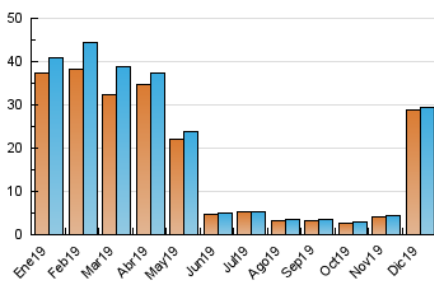

### 3. Por día del mes (Nacional e Internacional)

Día	N. únicos	Visitas	Páginas	Día	N. únicos	Visitas	Páginas	Día	N. únicos	Visitas	Páginas
1	188	194	215	11	1.446	1.453	2.670	21	1.280	1.281	2.334
2	165	173	180	12	1.585	1.587	2.979	22	1.219	1.226	2.210
3	171	179	199	13	1.603	1.615	3.015	23	1.919	1.930	3.559
4	168	175	200	14	1.391	1.394	2.589	24	1.976	1.987	3.690
5	177	181	193	15	1.395	1.407	2.566	25	1.090	1.104	2.014
6	217	227	330	16	1.709	1.714	3.009	26	208	225	245
7	569	573	1.228	17	1.592	1.604	2.849	27	188	197	233
8	628	636	1.377	18	2.122	2.132	4.017	28	206	213	244
9	755	758	1.707	19	1.837	1.843	3.447	29	204	214	234
10	976	980	1.819	20	1.553	1.559	2.869	30	248	260	279
								31	289	304	326

4. Gráficas (Nacional e Internacional)

4.1 Por día de la semana (promedio)

N. únicos / Visitas (x 100)

Páginas (x 100)

4.2 Por franja horaria (promedio)

Visitas (x 1000)

Páginas (x 1000)

4.3 Por meses

N. únicos / Visitas (x 1000)

Páginas (x 1000)