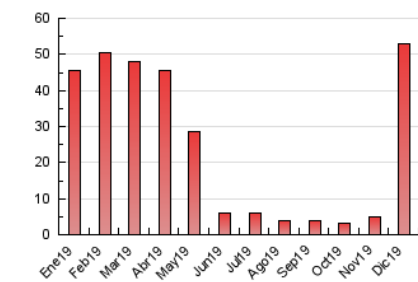

### 3. Por día del mes (Nacional e Internacional)

Día	N. únicos	Visitas	Páginas	Día	N. únicos	Visitas	Páginas	Día	N. únicos	Visitas	Páginas
1	188	194	215	11	1.446	1.453	2.670	21	1.280	1.281	2.334
2	165	173	180	12	1.585	1.587	2.979	22	1.219	1.226	2.210
3	171	179	199	13	1.603	1.615	3.015	23	1.919	1.930	3.559
4	168	175	200	14	1.391	1.394	2.589	24	1.976	1.987	3.690
5	177	181	193	15	1.395	1.407	2.566	25	1.090	1.104	2.014
6	217	227	330	16	1.709	1.714	3.009	26	208	225	245
7	569	573	1.228	17	1.592	1.604	2.849	27	188	197	233
8	628	636	1.377	18	2.122	2.132	4.017	28	206	213	244
9	755	758	1.707	19	1.837	1.843	3.447	29	204	214	234
10	976	980	1.819	20	1.553	1.559	2.869	30	248	260	279
								31	289	304	326

4. Gráficas (Nacional e Internacional)

4.1 Por día de la semana (promedio)

N. únicos / Visitas (x 100)

Páginas (x 100)

4.2 Por franja horaria (promedio)

Visitas (x 1000)

Páginas (x 1000)

4.3 Por meses

N. únicos / Visitas (x 1000)

Páginas (x 1000)