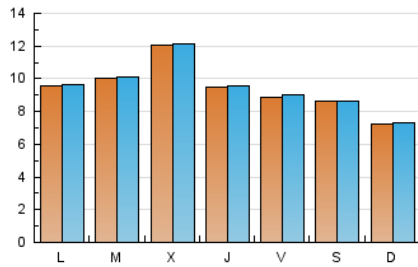

4. Gráficas (Nacional e Internacional)

4.1 Por día de la semana (promedio)

N. únicos / Visitas (x 100)