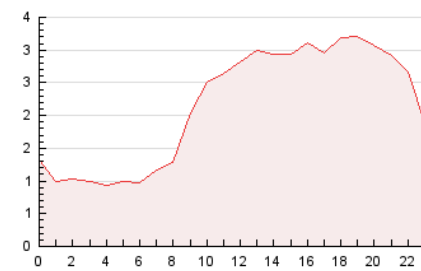

#### 3. Por día del mes (Nacional)

Día	N. únicos	Visitas	Páginas	Día	N. únicos	Visitas	Páginas	Día	N. únicos	Visitas	Páginas
1	146	152	166	11	1.391	1.398	2.615	21	1.242	1.242	2.294
2	131	138	145	12	1.550	1.552	2.944	22	1.186	1.193	2.176
3	136	144	164	13	1.570	1.582	2.982	23	1.886	1.897	3.526
4	131	138	161	14	1.355	1.358	2.553	24	1.937	1.948	3.651
5	135	139	151	15	1.360	1.370	2.529	25	1.055	1.067	1.976
6	173	183	286	16	1.677	1.682	2.976	26	171	188	207
7	536	540	1.194	17	1.558	1.570	2.814	27	151	159	180
8	596	604	1.345	18	2.090	2.099	3.984	28	151	157	186
9	718	721	1.668	19	1.798	1.804	3.408	29	168	177	191
10	924	927	1.764	20	1.516	1.522	2.832	30	215	227	243
								31	234	249	271

4. Gráficas (Nacional)

4.1 Por día de la semana (promedio)

N. únicos / Visitas (x 100)

Páginas (x 100)

4.2 Por franja horaria (promedio)

Visitas (x 1000)

Páginas (x 1000)

4.3 Por meses

N. únicos / Visitas (x 1000)

Páginas (x 1000)