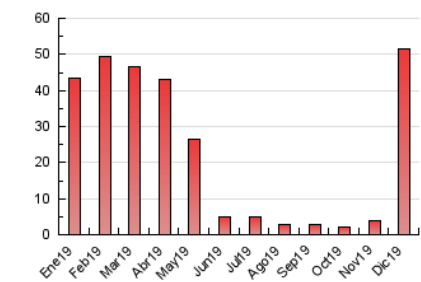

#### 3. Por día del mes (Nacional)

Día	N. únicos	Visitas	Páginas	Día	N. únicos	Visitas	Páginas	Día	N. únicos	Visitas	Páginas
1	146	152	166	11	1.391	1.398	2.615	21	1.242	1.242	2.294
2	131	138	145	12	1.550	1.552	2.944	22	1.186	1.193	2.176
3	136	144	164	13	1.570	1.582	2.982	23	1.886	1.897	3.526
4	131	138	161	14	1.355	1.358	2.553	24	1.937	1.948	3.651
5	135	139	151	15	1.360	1.370	2.529	25	1.055	1.067	1.976
6	173	183	286	16	1.677	1.682	2.976	26	171	188	207
7	536	540	1.194	17	1.558	1.570	2.814	27	151	159	180
8	596	604	1.345	18	2.090	2.099	3.984	28	151	157	186
9	718	721	1.668	19	1.798	1.804	3.408	29	168	177	191
10	924	927	1.764	20	1.516	1.522	2.832	30	215	227	243
								31	234	249	271

4. Gráficas (Nacional)

4.1 Por día de la semana (promedio)

N. únicos / Visitas (x 100)

Páginas (x 100)

4.2 Por franja horaria (promedio)

Visitas (x 1000)

Páginas (x 1000)

4.3 Por meses

N. únicos / Visitas (x 1000)

Páginas (x 1000)