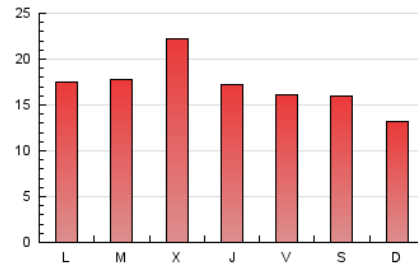

### 3. Por día del mes (Nacional e Internacional)

Día	N. únicos	Visitas	Páginas	Día	N. únicos	Visitas	Páginas	Día	N. únicos	Visitas	Páginas
1	188	194	215	11	1.446	1.453	2.670	21	1.280	1.281	2.334
2	165	173	180	12	1.585	1.587	2.979	22	1.219	1.226	2.210
3	171	179	199	13	1.603	1.615	3.015	23	1.919	1.930	3.559
4	168	175	200	14	1.391	1.394	2.589	24	1.976	1.987	3.690
5	177	181	193	15	1.395	1.407	2.566	25	1.090	1.104	2.014
6	217	227	330	16	1.709	1.714	3.009	26	208	225	245
7	569	573	1.228	17	1.592	1.604	2.849	27	188	197	233
8	628	636	1.377	18	2.122	2.132	4.017	28	206	213	244
9	755	758	1.707	19	1.837	1.843	3.447	29	204	214	234
10	976	980	1.819	20	1.553	1.559	2.869	30	248	260	279
								31	289	304	326

4. Gráficas (Nacional e Internacional)

4.1 Por día de la semana (promedio)

N. únicos / Visitas (x 100)

Páginas (x 100)

4.2 Por franja horaria (promedio)

Visitas (x 1000)

Páginas (x 1000)

4.3 Por meses