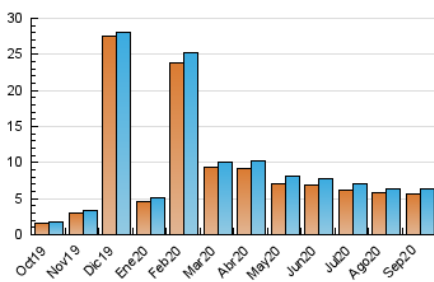

2. Secciones (Nacional)

| | PAGINAS | % |
|--------------|---------|---------|
| HOME | 159 | 2.29 % |
| RESTO | 6.785 | 97.71 % |

3. Por día del mes (Nacional)

| Día | N. únicos | Visitas | Páginas | Día | N. únicos | Visitas | Páginas | Día | N. únicos | Visitas | Páginas |
|-----|-----------|---------|---------|-----|-----------|---------|---------|-----|-----------|---------|---------|
| 1 | 197 | 202 | 218 | 11 | 197 | 208 | 219 | 21 | 255 | 272 | 311 |
| 2 | 189 | 194 | 209 | 12 | 146 | 158 | 173 | 22 | 229 | 240 | 264 |
| 3 | 177 | 181 | 194 | 13 | 198 | 207 | 228 | 23 | 190 | 202 | 221 |
| 4 | 183 | 195 | 209 | 14 | 221 | 230 | 263 | 24 | 210 | 226 | 248 |
| 5 | 158 | 171 | 187 | 15 | 168 | 179 | 196 | 25 | 202 | 217 | 246 |
| 6 | 204 | 212 | 227 | 16 | 233 | 237 | 260 | 26 | 179 | 189 | 212 |
| 7 | 222 | 227 | 248 | 17 | 230 | 241 | 265 | 27 | 190 | 203 | 228 |
| 8 | 197 | 207 | 238 | 18 | 212 | 227 | 274 | 28 | 193 | 205 | 239 |
| 9 | 208 | 221 | 236 | 19 | 176 | 183 | 193 | 29 | 183 | 198 | 229 |
| 10 | 172 | 178 | 185 | 20 | 240 | 248 | 279 | 30 | 207 | 218 | 245 |

4. Gráficas (Nacional)

4.1 Por día de la semana (promedio)

N. únicos / Visitas (x 100)

Páginas (x 100)

4.2 Por franja horaria (promedio)

Visitas (x 1000)

Páginas (x 1000)

4.3 Por meses

N. únicos / Visitas (x 1000)

Páginas (x 1000)

5. Observaciones

Este Medio Electrónico de Comunicación ha sido medido por la herramienta Google Analytics de Google

6. Definiciones básicas (Para más información ver Normas Técnicas para el Control de los Medios Electrónicos de Comunicación)

Visita:

Una secuencia ininterrumpida de páginas servidas a un usuario válido. Si dicho usuario no realiza peticiones de páginas en un periodo de tiempo (30 min) la siguiente petición constituirá el inicio de una nueva visita.