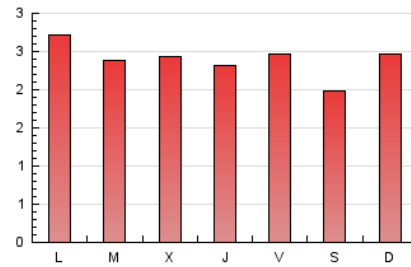

1. Cifras totales y promedios (Nacional e Internacional)

| MES - AÑO | NAVEGADORES UNICOS | VISITAS | PAGINAS |
|--------------------------------|--------------------|------------|------------|
| Septiembre - 2020 | 5.797 | 6.484 | 7.190 |
| PROMEDIO DIARIO | 205 | 216 | 240 |
| PROMEDIO LUNES-VIERNES | 210 | 221 | 246 |
| PROMEDIO SABADO-DOMINGO | 192 | 202 | 223 |
| PAGINAS / VISITAS | 1,11 | | |
| DURACION MEDIA VISITAS | 0:00:32 | | |
| DURACION MEDIA PAGINAS | 0:04:51 | | |

2. Secciones (Nacional e Internacional)

| | PAGINAS | % |
|--------------|---------|---------|
| HOME | 204 | 2.84 % |
| RESTO | 6.986 | 97.16 % |

3. Por día del mes (Nacional e Internacional)

| Día | N. únicos | Visitas | Páginas | Día | N. únicos | Visitas | Páginas | Día | N. únicos | Visitas | Páginas |
|-----|-----------|---------|---------|-----|-----------|---------|---------|-----|-----------|---------|---------|
| 1 | 202 | 207 | 223 | 11 | 204 | 215 | 227 | 21 | 264 | 281 | 320 |
| 2 | 195 | 200 | 215 | 12 | 152 | 164 | 180 | 22 | 236 | 247 | 280 |
| 3 | 187 | 191 | 208 | 13 | 206 | 215 | 236 | 23 | 196 | 208 | 230 |
| 4 | 188 | 201 | 218 | 14 | 228 | 237 | 270 | 24 | 211 | 227 | 251 |
| 5 | 162 | 175 | 192 | 15 | 176 | 187 | 205 | 25 | 208 | 223 | 253 |
| 6 | 209 | 217 | 233 | 16 | 237 | 241 | 266 | 26 | 182 | 193 | 216 |
| 7 | 227 | 232 | 254 | 17 | 237 | 253 | 278 | 27 | 193 | 206 | 233 |
| 8 | 202 | 212 | 243 | 18 | 223 | 239 | 286 | 28 | 194 | 206 | 240 |
| 9 | 213 | 226 | 241 | 19 | 183 | 192 | 205 | 29 | 192 | 207 | 238 |
| 10 | 179 | 185 | 192 | 20 | 248 | 256 | 287 | 30 | 230 | 241 | 270 |

4. Gráficas (Nacional e Internacional)

4.1 Por día de la semana (promedio)

N. únicos / Visitas (x 100)

Páginas (x 100)

4.2 Por franja horaria (promedio)

Visitas (x 1000)

Páginas (x 1000)

4.3 Por meses