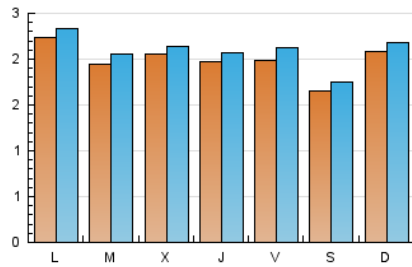

1. Cifras totales y promedios (Nacional)

| MES - AÑO | NAVEGADORES UNICOS | VISITAS | PAGINAS |
|--------------------------------|--------------------|------------|------------|
| Septiembre - 2020 | 5.613 | 6.276 | 6.944 |
| PROMEDIO DIARIO | 199 | 209 | 231 |
| PROMEDIO LUNES-VIERNES | 203 | 214 | 237 |
| PROMEDIO SABADO-DOMINGO | 186 | 196 | 216 |
| PAGINAS / VISITAS | 1,11 | | |
| DURACION MEDIA VISITAS | 0:00:31 | | |
| DURACION MEDIA PAGINAS | 0:04:47 | | |

2. Secciones (Nacional)

| | PAGINAS | % |
|--------------|---------|---------|
| HOME | 159 | 2.29 % |
| RESTO | 6.785 | 97.71 % |

3. Por día del mes (Nacional)

| Día | N. únicos | Visitas | Páginas | Día | N. únicos | Visitas | Páginas | Día | N. únicos | Visitas | Páginas |
|-----|-----------|---------|---------|-----|-----------|---------|---------|-----|-----------|---------|---------|
| 1 | 197 | 202 | 218 | 11 | 197 | 208 | 219 | 21 | 255 | 272 | 311 |
| 2 | 189 | 194 | 209 | 12 | 146 | 158 | 173 | 22 | 229 | 240 | 264 |
| 3 | 177 | 181 | 194 | 13 | 198 | 207 | 228 | 23 | 190 | 202 | 221 |
| 4 | 183 | 195 | 209 | 14 | 221 | 230 | 263 | 24 | 210 | 226 | 248 |
| 5 | 158 | 171 | 187 | 15 | 168 | 179 | 196 | 25 | 202 | 217 | 246 |
| 6 | 204 | 212 | 227 | 16 | 233 | 237 | 260 | 26 | 179 | 189 | 212 |
| 7 | 222 | 227 | 248 | 17 | 230 | 241 | 265 | 27 | 190 | 203 | 228 |
| 8 | 197 | 207 | 238 | 18 | 212 | 227 | 274 | 28 | 193 | 205 | 239 |
| 9 | 208 | 221 | 236 | 19 | 176 | 183 | 193 | 29 | 183 | 198 | 229 |
| 10 | 172 | 178 | 185 | 20 | 240 | 248 | 279 | 30 | 207 | 218 | 245 |

4. Gráficas (Nacional)

4.1 Por día de la semana (promedio)

N. únicos / Visitas (x 100)

Páginas (x 100)

4.2 Por franja horaria (promedio)

Visitas (x 1000)

Páginas (x 1000)

4.3 Por meses