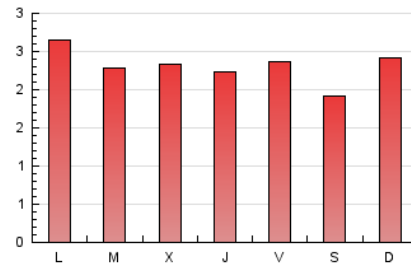

1. Cifras totales y promedios (Nacional)

| MES - AÑO | NAVEGADORES UNICOS | VISITAS | PAGINAS |
|--------------------------------|--------------------|------------|------------|
| Septiembre - 2020 | 5.613 | 6.276 | 6.944 |
| PROMEDIO DIARIO | 199 | 209 | 231 |
| PROMEDIO LUNES-VIERNES | 203 | 214 | 237 |
| PROMEDIO SABADO-DOMINGO | 186 | 196 | 216 |
| PAGINAS / VISITAS | 1,11 | | |
| DURACION MEDIA VISITAS | 0:00:31 | | |
| DURACION MEDIA PAGINAS | 0:04:47 | | |

2. Secciones (Nacional)

| | PAGINAS | % |
|--------------|---------|---------|
| HOME | 159 | 2.29 % |
| RESTO | 6.785 | 97.71 % |

3. Por día del mes (Nacional)

| Día | N. únicos | Visitas | Páginas | Día | N. únicos | Visitas | Páginas | Día | N. únicos | Visitas | Páginas |
|-----|-----------|---------|---------|-----|-----------|---------|---------|-----|-----------|---------|---------|
| 1 | 197 | 202 | 218 | 11 | 197 | 208 | 219 | 21 | 255 | 272 | 311 |
| 2 | 189 | 194 | 209 | 12 | 146 | 158 | 173 | 22 | 229 | 240 | 264 |
| 3 | 177 | 181 | 194 | 13 | 198 | 207 | 228 | 23 | 190 | 202 | 221 |
| 4 | 183 | 195 | 209 | 14 | 221 | 230 | 263 | 24 | 210 | 226 | 248 |
| 5 | 158 | 171 | 187 | 15 | 168 | 179 | 196 | 25 | 202 | 217 | 246 |
| 6 | 204 | 212 | 227 | 16 | 233 | 237 | 260 | 26 | 179 | 189 | 212 |
| 7 | 222 | 227 | 248 | 17 | 230 | 241 | 265 | 27 | 190 | 203 | 228 |
| 8 | 197 | 207 | 238 | 18 | 212 | 227 | 274 | 28 | 193 | 205 | 239 |
| 9 | 208 | 221 | 236 | 19 | 176 | 183 | 193 | 29 | 183 | 198 | 229 |
| 10 | 172 | 178 | 185 | 20 | 240 | 248 | 279 | 30 | 207 | 218 | 245 |

4. Gráficas (Nacional)

4.1 Por día de la semana (promedio)

N. únicos / Visitas (x 100)

Páginas (x 100)

4.2 Por franja horaria (promedio)

Visitas (x 1000)

Páginas (x 1000)

4.3 Por meses