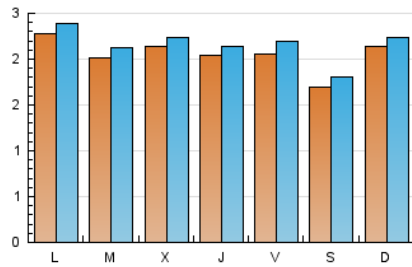

1. Cifras totales y promedios (Nacional e Internacional)

| MES - AÑO | NAVEGADORES UNICOS | VISITAS | PAGINAS |
|--------------------------------|--------------------|------------|------------|
| Septiembre - 2020 | 5.797 | 6.484 | 7.190 |
| PROMEDIO DIARIO | 205 | 216 | 240 |
| PROMEDIO LUNES-VIERNES | 210 | 221 | 246 |
| PROMEDIO SABADO-DOMINGO | 192 | 202 | 223 |
| PAGINAS / VISITAS | 1,11 | | |
| DURACION MEDIA VISITAS | 0:00:32 | | |
| DURACION MEDIA PAGINAS | 0:04:51 | | |

2. Secciones (Nacional e Internacional)

| | PAGINAS | % |
|--------------|---------|---------|
| HOME | 204 | 2.84 % |
| RESTO | 6.986 | 97.16 % |

3. Por día del mes (Nacional e Internacional)

| Día | N. únicos | Visitas | Páginas | Día | N. únicos | Visitas | Páginas | Día | N. únicos | Visitas | Páginas |
|-----|-----------|---------|---------|-----|-----------|---------|---------|-----|-----------|---------|---------|
| 1 | 202 | 207 | 223 | 11 | 204 | 215 | 227 | 21 | 264 | 281 | 320 |
| 2 | 195 | 200 | 215 | 12 | 152 | 164 | 180 | 22 | 236 | 247 | 280 |
| 3 | 187 | 191 | 208 | 13 | 206 | 215 | 236 | 23 | 196 | 208 | 230 |
| 4 | 188 | 201 | 218 | 14 | 228 | 237 | 270 | 24 | 211 | 227 | 251 |
| 5 | 162 | 175 | 192 | 15 | 176 | 187 | 205 | 25 | 208 | 223 | 253 |
| 6 | 209 | 217 | 233 | 16 | 237 | 241 | 266 | 26 | 182 | 193 | 216 |
| 7 | 227 | 232 | 254 | 17 | 237 | 253 | 278 | 27 | 193 | 206 | 233 |
| 8 | 202 | 212 | 243 | 18 | 223 | 239 | 286 | 28 | 194 | 206 | 240 |
| 9 | 213 | 226 | 241 | 19 | 183 | 192 | 205 | 29 | 192 | 207 | 238 |
| 10 | 179 | 185 | 192 | 20 | 248 | 256 | 287 | 30 | 230 | 241 | 270 |

4. Gráficas (Nacional e Internacional)

4.1 Por día de la semana (promedio)

N. únicos / Visitas (x 100)

Páginas (x 100)

4.2 Por franja horaria (promedio)

Visitas (x 1000)

Páginas (x 1000)

4.3 Por meses