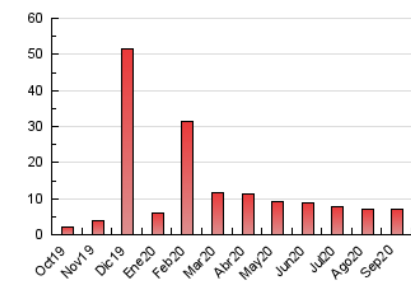

Páginas (x 1000)