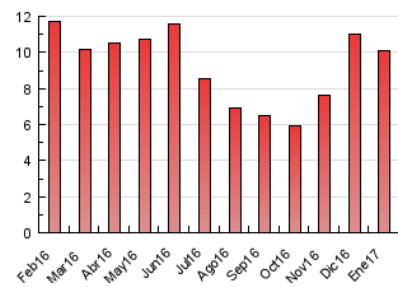

### 3. Por día del mes (Nacional e Internacional)

| Día | N. únicos | Visitas | Páginas | Día | N. únicos | Visitas | Páginas | Día | N. únicos | Visitas | Páginas |
|-----|-----------|---------|---------|-----|-----------|---------|---------|-----|-----------|---------|---------|
| 1   | 114       | 115     | 272     | 11  | 138       | 140     | 279     | 21  | 185       | 194     | 298     |
| 2   | 145       | 152     | 206     | 12  | 146       | 149     | 726     | 22  | 194       | 206     | 361     |
| 3   | 155       | 159     | 286     | 13  | 147       | 151     | 249     | 23  | 155       | 165     | 280     |
| 4   | 156       | 159     | 214     | 14  | 183       | 193     | 412     | 24  | 145       | 150     | 224     |
| 5   | 156       | 163     | 295     | 15  | 182       | 192     | 668     | 25  | 160       | 165     | 248     |
| 6   | 133       | 136     | 403     | 16  | 157       | 160     | 237     | 26  | 173       | 177     | 238     |
| 7   | 145       | 153     | 769     | 17  | 157       | 160     | 280     | 27  | 166       | 173     | 320     |
| 8   | 159       | 168     | 547     | 18  | 158       | 166     | 250     | 28  | 203       | 213     | 346     |
| 9   | 149       | 152     | 418     | 19  | 144       | 150     | 207     | 29  | 185       | 195     | 292     |
| 10  | 146       | 150     | 203     | 20  | 185       | 190     | 272     | 30  | 127       | 129     | 193     |
|     |           |         |         |     |           |         |         | 31  | 60        | 63      | 81      |

4. Gráficas (Nacional e Internacional)

4.1 Por día de la semana (promedio)

N. únicos / Visitas (x 100)

Páginas (x 100)

4.2 Por franja horaria (promedio)

Visitas (x 1000)

Páginas (x 1000)

4.3 Por meses

N. únicos / Visitas (x 1000)

Páginas (x 1000)

### Duración Visita:

Tiempo en segundos de todas las visitas de dos o más páginas vistas, dividido por el número total de visitas de dos o más páginas vistas.