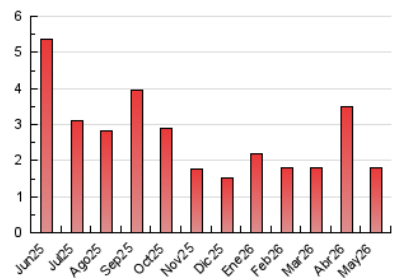

2. Secciones (Nacional)

	PAGINAS	%
HOME	819	45.07 %
RESTO	998	54.93 %

3. Por día del mes (Nacional)

Día	N. únicos	Visitas	Páginas	Día	N. únicos	Visitas	Páginas	Día	N. únicos	Visitas	Páginas
1	24	38	47	11	27	37	39	21	61	79	92
2	30	40	50	12	48	68	65	22	60	71	75
3	20	35	41	13	40	47	72	23	41	52	67
4	24	42	37	14	36	51	62	24	41	52	59
5	23	28	32	15	24	31	35	25	43	60	58
6	41	63	79	16	26	30	34	26	44	62	70
7	40	51	61	17	24	32	34	27	41	49	50
8	38	49	61	18	39	47	54	28	55	72	79
9	35	46	53	19	35	47	64	29	57	76	78
10	51	67	72	20	31	39	43	30	59	67	71
								31	55	72	83

4. Gráficas (Nacional)

4.1 Por día de la semana (promedio)

N. únicos / Visitas (x 100)

Páginas (x 100)

4.2 Por franja horaria (promedio)

Visitas_ (x 1000)

Páginas (x 1000)

4.3 Por meses

N. únicos / Visitas (x 1000)

Páginas (x 1000)

5. Observaciones

Este Medio Electrónico de Comunicación ha sido medido por la herramienta Google Analytics de Google (GA4).

6. Definiciones básicas (Para más información ver Normas Técnicas para el Control de los Medios Electrónicos de Comunicación)