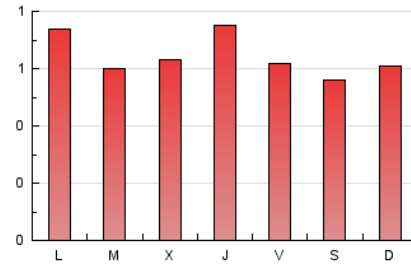

1. Cifras totales y promedios (Nacional e Internacional)

MES - AÑO	NAVEGADORES UNICOS	VISITAS	PAGINAS
Mayo - 2026	923	1.652	1.977
PROMEDIO DIARIO	41	53	64
PROMEDIO LUNES-VIERNES	41	54	66
PROMEDIO SABADO-DOMINGO	40	51	58
PAGINAS / VISITAS	1,20		
DURACION MEDIA VISITAS	0:01:28		
TIEMPO INTERACCIÓN MEDIO	0:00:49		

2. Secciones (Nacional e Internacional)

	PAGINAS	%
HOME	848	42.89 %
RESTO	1.129	57.11 %

3. Por día del mes (Nacional e Internacional)

Día	N. únicos	Visitas	Páginas	Día	N. únicos	Visitas	Páginas	Día	N. únicos	Visitas	Páginas
1	27	41	50	11	29	39	41	21	61	79	92
2	32	42	52	12	51	71	71	22	60	71	75
3	24	39	45	13	41	48	73	23	41	52	67
4	26	44	39	14	37	52	63	24	42	53	66
5	26	31	35	15	24	31	35	25	44	61	158
6	45	67	83	16	26	30	34	26	44	62	70
7	43	55	65	17	25	33	35	27	41	49	50
8	44	55	69	18	40	49	56	28	57	74	81
9	36	47	54	19	35	47	64	29	58	77	79
10	55	71	76	20	32	40	44	30	59	67	71
								31	56	73	84

4. Gráficas (Nacional e Internacional)

4.1 Por día de la semana (promedio)

N. únicos / Visitas (x 100)

Páginas (x 100)

4.2 Por franja horaria (promedio)

Visitas_ (x 1000)

Páginas (x 1000)

4.3 Por meses