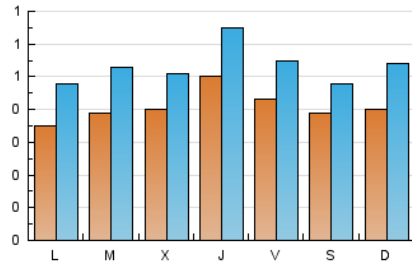

1. Cifras totales y promedios (Nacional e Internacional)

MES - AÑO	NAVEGADORES UNICOS	VISITAS	PAGINAS
Mayo - 2026	923	1.652	1.977
PROMEDIO DIARIO	41	53	64
PROMEDIO LUNES-VIERNES	41	54	66
PROMEDIO SABADO-DOMINGO	40	51	58
PAGINAS / VISITAS	1,20		
DURACION MEDIA VISITAS	0:01:28		
TIEMPO INTERACCIÓN MEDIO	0:00:49		

2. Secciones (Nacional e Internacional)

	PAGINAS	%
HOME	848	42.89 %
RESTO	1.129	57.11 %

3. Por día del mes (Nacional e Internacional)

Día	N. únicos	Visitas	Páginas	Día	N. únicos	Visitas	Páginas	Día	N. únicos	Visitas	Páginas
1	27	41	50	11	29	39	41	21	61	79	92
2	32	42	52	12	51	71	71	22	60	71	75
3	24	39	45	13	41	48	73	23	41	52	67
4	26	44	39	14	37	52	63	24	42	53	66
5	26	31	35	15	24	31	35	25	44	61	158
6	45	67	83	16	26	30	34	26	44	62	70
7	43	55	65	17	25	33	35	27	41	49	50
8	44	55	69	18	40	49	56	28	57	74	81
9	36	47	54	19	35	47	64	29	58	77	79
10	55	71	76	20	32	40	44	30	59	67	71
								31	56	73	84

4. Gráficas (Nacional e Internacional)

4.1 Por día de la semana (promedio)

N. únicos / Visitas (x 100)

Páginas (x 100)

4.2 Por franja horaria (promedio)

Visitas_ (x 1000)

Páginas (x 1000)

4.3 Por meses