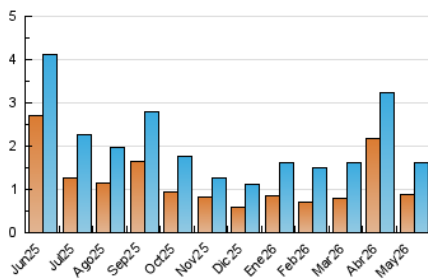

1. Cifras totales y promedios (Nacional)

MES - AÑO	NAVEGADORES UNICOS	VISITAS	PAGINAS
Mayo - 2026	877	1.603	1.817
PROMEDIO DIARIO	39	52	59
PROMEDIO LUNES-VIERNES	40	53	60
PROMEDIO SABADO-DOMINGO	38	49	56
PAGINAS / VISITAS	1,14		
DURACION MEDIA VISITAS	0:01:28		
TIEMPO INTERACCIÓN MEDIO	0:00:50		

2. Secciones (Nacional)

	PAGINAS	%
HOME	819	45.07 %
RESTO	998	54.93 %

3. Por día del mes (Nacional)

Día	N. únicos	Visitas	Páginas	Día	N. únicos	Visitas	Páginas	Día	N. únicos	Visitas	Páginas
1	24	38	47	11	27	37	39	21	61	79	92
2	30	40	50	12	48	68	65	22	60	71	75
3	20	35	41	13	40	47	72	23	41	52	67
4	24	42	37	14	36	51	62	24	41	52	59
5	23	28	32	15	24	31	35	25	43	60	58
6	41	63	79	16	26	30	34	26	44	62	70
7	40	51	61	17	24	32	34	27	41	49	50
8	38	49	61	18	39	47	54	28	55	72	79
9	35	46	53	19	35	47	64	29	57	76	78
10	51	67	72	20	31	39	43	30	59	67	71
								31	55	72	83

4. Gráficas (Nacional)

4.1 Por día de la semana (promedio)

N. únicos / Visitas (x 100)

Páginas (x 100)

4.2 Por franja horaria (promedio)

Visitas_ (x 1000)

Páginas (x 1000)

4.3 Por meses

N. únicos / Visitas (x 1000)

Páginas (x 1000)

5. Observaciones

Este Medio Electrónico de Comunicación ha sido medido por la herramienta Google Analytics de Google (GA4).

6. Definiciones básicas (Para más información ver Normas Técnicas para el Control de los Medios Electrónicos de Comunicación)