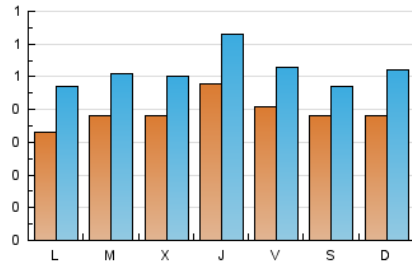

1. Cifras totales y promedios (Nacional)

MES - AÑO	NAVEGADORES UNICOS	VISITAS	PAGINAS
Mayo - 2026	877	1.603	1.817
PROMEDIO DIARIO	39	52	59
PROMEDIO LUNES-VIERNES	40	53	60
PROMEDIO SABADO-DOMINGO	38	49	56
PAGINAS / VISITAS	1,14		
DURACION MEDIA VISITAS	0:01:28		
TIEMPO INTERACCIÓN MEDIO	0:00:50		

2. Secciones (Nacional)

	PAGINAS	%
HOME	819	45.07 %
RESTO	998	54.93 %

3. Por día del mes (Nacional)

Día	N. únicos	Visitas	Páginas	Día	N. únicos	Visitas	Páginas	Día	N. únicos	Visitas	Páginas
1	24	38	47	11	27	37	39	21	61	79	92
2	30	40	50	12	48	68	65	22	60	71	75
3	20	35	41	13	40	47	72	23	41	52	67
4	24	42	37	14	36	51	62	24	41	52	59
5	23	28	32	15	24	31	35	25	43	60	58
6	41	63	79	16	26	30	34	26	44	62	70
7	40	51	61	17	24	32	34	27	41	49	50
8	38	49	61	18	39	47	54	28	55	72	79
9	35	46	53	19	35	47	64	29	57	76	78
10	51	67	72	20	31	39	43	30	59	67	71
								31	55	72	83

4. Gráficas (Nacional)

4.1 Por día de la semana (promedio)

N. únicos / Visitas (x 100)

Páginas (x 100)

4.2 Por franja horaria (promedio)

Visitas_ (x 1000)

Páginas (x 1000)

4.3 Por meses