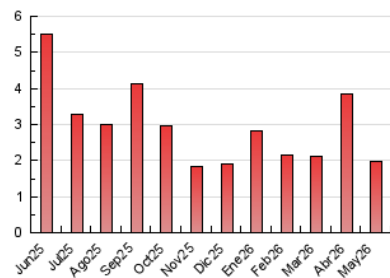

Páginas (x 1000)