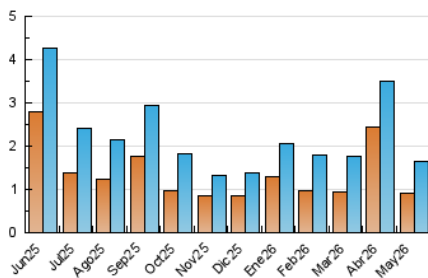

4.3 Por meses

N. únicos / Visitas (x 1000)