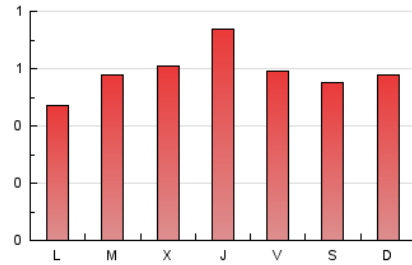

1. Cifras totales y promedios (Nacional)

MES - AÑO	NAVEGADORES UNICOS	VISITAS	PAGINAS
Mayo - 2026	877	1.603	1.817
PROMEDIO DIARIO	39	52	59
PROMEDIO LUNES-VIERNES	40	53	60
PROMEDIO SABADO-DOMINGO	38	49	56
PAGINAS / VISITAS	1,14		
DURACION MEDIA VISITAS	0:01:28		
TIEMPO INTERACCIÓN MEDIO	0:00:50		

2. Secciones (Nacional)

	PAGINAS	%
HOME	819	45.07 %
RESTO	998	54.93 %

3. Por día del mes (Nacional)

Día	N. únicos	Visitas	Páginas	Día	N. únicos	Visitas	Páginas	Día	N. únicos	Visitas	Páginas
1	24	38	47	11	27	37	39	21	61	79	92
2	30	40	50	12	48	68	65	22	60	71	75
3	20	35	41	13	40	47	72	23	41	52	67
4	24	42	37	14	36	51	62	24	41	52	59
5	23	28	32	15	24	31	35	25	43	60	58
6	41	63	79	16	26	30	34	26	44	62	70
7	40	51	61	17	24	32	34	27	41	49	50
8	38	49	61	18	39	47	54	28	55	72	79
9	35	46	53	19	35	47	64	29	57	76	78
10	51	67	72	20	31	39	43	30	59	67	71
								31	55	72	83

4. Gráficas (Nacional)

4.1 Por día de la semana (promedio)

N. únicos / Visitas (x 100)

Páginas (x 100)

4.2 Por franja horaria (promedio)

Visitas_ (x 1000)

Páginas (x 1000)

4.3 Por meses