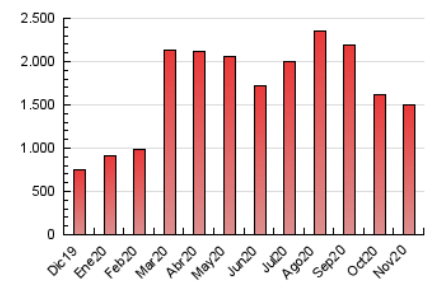

Páginas (x 1000)