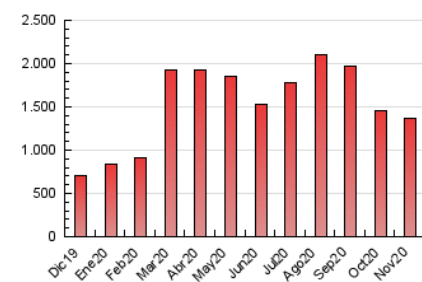

1. Cifras totales y promedios (Nacional)

MES - AÑO	NAVEGADORES UNICOS	VISITAS	PAGINAS
Noviembre - 2020	267.346	701.397	1.371.211
PROMEDIO DIARIO	18.459	23.380	45.707
PROMEDIO LUNES-VIERNES	19.332	24.677	48.886
PROMEDIO SABADO-DOMINGO	16.422	20.352	38.289
PAGINAS / VISITAS	1,95		
DURACION MEDIA VISITAS	0:04:07		
DURACION MEDIA PAGINAS	0:03:44		

2. Secciones (Nacional)

	PAGINAS	%
HOME	544.582	39.72 %
RESTO	826.629	60.28 %

3. Por día del mes (Nacional)

Día	N. únicos	Visitas	Páginas	Día	N. únicos	Visitas	Páginas	Día	N. únicos	Visitas	Páginas
1	20.749	26.199	49.200	11	16.595	20.971	43.574	21	12.835	16.367	33.370
2	22.990	29.993	59.420	12	17.180	22.255	46.038	22	13.625	17.166	33.184
3	18.440	24.235	49.647	13	16.767	21.441	42.431	23	17.617	22.701	48.203
4	21.307	28.627	58.068	14	16.395	20.478	38.646	24	20.249	24.987	48.453
5	20.239	26.377	51.744	15	13.976	17.817	35.409	25	21.091	25.533	46.180
6	19.278	24.755	48.927	16	19.524	25.802	51.595	26	18.299	23.486	45.871
7	13.139	16.679	31.815	17	20.584	25.902	51.018	27	14.864	19.206	40.361
8	16.027	20.183	38.507	18	16.826	21.432	44.745	28	13.305	17.146	36.905
9	18.754	24.647	49.440	19	18.499	24.477	52.778	29	27.745	31.135	47.567
10	16.764	21.692	43.297	20	17.924	23.219	49.436	30	32.185	36.489	55.382

4. Gráficas (Nacional)

4.1 Por día de la semana (promedio)

N. únicos / Visitas (x 100)

Páginas (x 100)

4.2 Por franja horaria (promedio)

Visitas (x 1000)

Páginas (x 1000)

4.3 Por meses

N. únicos / Visitas (x 1000)

Páginas (x 1000)

5. Observaciones

Este Medio Electrónico de Comunicación ha sido medido por la herramienta Google Analytics de Google

6. Definiciones básicas (Para más información ver Normas Técnicas para el Control de los Medios Electrónicos de Comunicación)