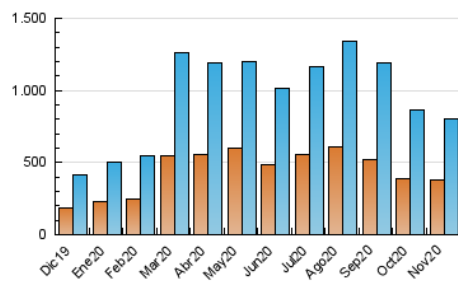

4.3 Por meses

N. únicos / Visitas (x 1000)