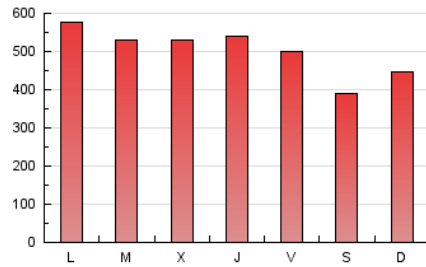

1. Cifras totales y promedios (Nacional e Internacional)

MES - AÑO	NAVEGADORES UNICOS	VISITAS	PAGINAS
Noviembre - 2020	380.025	803.096	1.505.830
PROMEDIO DIARIO	21.646	26.770	50.194
PROMEDIO LUNES-VIERNES	22.693	28.264	53.644
PROMEDIO SABADO-DOMINGO	19.202	23.284	42.144
PAGINAS / VISITAS	1,88		
DURACION MEDIA VISITAS	0:03:12		
DURACION MEDIA PAGINAS	0:03:40		

2. Secciones (Nacional e Internacional)

	PAGINAS	%
HOME	567.863	37.71 %
RESTO	937.967	62.29 %

3. Por día del mes (Nacional e Internacional)

Día	N. únicos	Visitas	Páginas	Día	N. únicos	Visitas	Páginas	Día	N. únicos	Visitas	Páginas
1	23.994	29.665	54.075	11	19.735	24.463	48.120	21	15.580	19.272	37.070
2	26.777	33.960	65.048	12	20.568	25.914	50.829	22	16.365	19.989	36.869
3	22.065	28.184	54.937	13	19.899	24.762	46.841	23	21.255	26.530	53.169
4	24.936	32.525	63.407	14	19.203	23.431	42.515	24	23.648	28.568	53.130
5	23.852	30.392	57.005	15	16.740	20.730	39.183	25	24.550	29.129	50.797
6	22.849	28.612	54.209	16	22.599	29.123	55.905	26	21.409	26.830	50.171
7	15.802	19.495	35.414	17	23.804	29.324	55.499	27	17.720	22.191	44.364
8	18.963	23.398	42.715	18	20.024	24.866	49.179	28	15.797	19.773	40.444
9	22.456	28.589	54.588	19	21.779	28.051	57.671	29	30.370	33.799	51.014
10	20.133	25.288	48.054	20	21.093	26.594	54.029	30	35.403	39.649	59.579

4. Gráficas (Nacional e Internacional)

4.1 Por día de la semana (promedio)

N. únicos / Visitas (x 100)

Páginas (x 100)

4.2 Por franja horaria (promedio)

Visitas (x 1000)

Páginas (x 1000)

4.3 Por meses