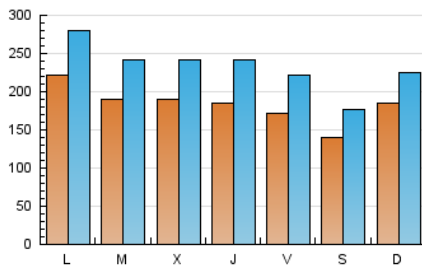

1. Cifras totales y promedios (Nacional)

MES - AÑO	NAVEGADORES UNICOS	VISITAS	PAGINAS
Noviembre - 2020	267.346	701.397	1.371.211
PROMEDIO DIARIO	18.459	23.380	45.707
PROMEDIO LUNES-VIERNES	19.332	24.677	48.886
PROMEDIO SABADO-DOMINGO	16.422	20.352	38.289
PAGINAS / VISITAS	1,95		
DURACION MEDIA VISITAS	0:04:07		
DURACION MEDIA PAGINAS	0:03:44		

2. Secciones (Nacional)

	PAGINAS	%
HOME	544.582	39.72 %
RESTO	826.629	60.28 %

3. Por día del mes (Nacional)

Día	N. únicos	Visitas	Páginas	Día	N. únicos	Visitas	Páginas	Día	N. únicos	Visitas	Páginas
1	20.749	26.199	49.200	11	16.595	20.971	43.574	21	12.835	16.367	33.370
2	22.990	29.993	59.420	12	17.180	22.255	46.038	22	13.625	17.166	33.184
3	18.440	24.235	49.647	13	16.767	21.441	42.431	23	17.617	22.701	48.203
4	21.307	28.627	58.068	14	16.395	20.478	38.646	24	20.249	24.987	48.453
5	20.239	26.377	51.744	15	13.976	17.817	35.409	25	21.091	25.533	46.180
6	19.278	24.755	48.927	16	19.524	25.802	51.595	26	18.299	23.486	45.871
7	13.139	16.679	31.815	17	20.584	25.902	51.018	27	14.864	19.206	40.361
8	16.027	20.183	38.507	18	16.826	21.432	44.745	28	13.305	17.146	36.905
9	18.754	24.647	49.440	19	18.499	24.477	52.778	29	27.745	31.135	47.567
10	16.764	21.692	43.297	20	17.924	23.219	49.436	30	32.185	36.489	55.382

4. Gráficas (Nacional)

4.1 Por día de la semana (promedio)

N. únicos / Visitas (x 100)

Páginas (x 100)

4.2 Por franja horaria (promedio)

Visitas (x 1000)

Páginas (x 1000)

4.3 Por meses