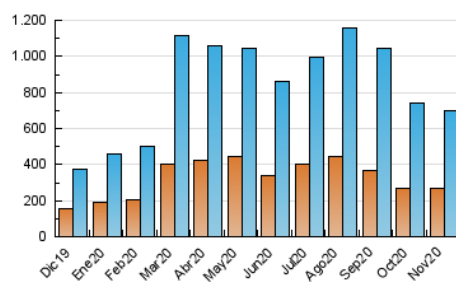

4.3 Por meses

N. únicos / Visitas (x 1000)