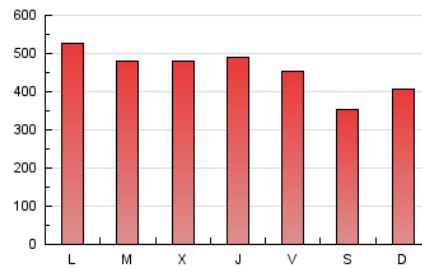

1. Cifras totales y promedios (Nacional)

MES - AÑO	NAVEGADORES UNICOS	VISITAS	PAGINAS
Noviembre - 2020	267.346	701.397	1.371.211
PROMEDIO DIARIO	18.459	23.380	45.707
PROMEDIO LUNES-VIERNES	19.332	24.677	48.886
PROMEDIO SABADO-DOMINGO	16.422	20.352	38.289
PAGINAS / VISITAS	1,95		
DURACION MEDIA VISITAS	0:04:07		
DURACION MEDIA PAGINAS	0:03:44		

2. Secciones (Nacional)

	PAGINAS	%
HOME	544.582	39.72 %
RESTO	826.629	60.28 %

3. Por día del mes (Nacional)

Día	N. únicos	Visitas	Páginas	Día	N. únicos	Visitas	Páginas	Día	N. únicos	Visitas	Páginas
1	20.749	26.199	49.200	11	16.595	20.971	43.574	21	12.835	16.367	33.370
2	22.990	29.993	59.420	12	17.180	22.255	46.038	22	13.625	17.166	33.184
3	18.440	24.235	49.647	13	16.767	21.441	42.431	23	17.617	22.701	48.203
4	21.307	28.627	58.068	14	16.395	20.478	38.646	24	20.249	24.987	48.453
5	20.239	26.377	51.744	15	13.976	17.817	35.409	25	21.091	25.533	46.180
6	19.278	24.755	48.927	16	19.524	25.802	51.595	26	18.299	23.486	45.871
7	13.139	16.679	31.815	17	20.584	25.902	51.018	27	14.864	19.206	40.361
8	16.027	20.183	38.507	18	16.826	21.432	44.745	28	13.305	17.146	36.905
9	18.754	24.647	49.440	19	18.499	24.477	52.778	29	27.745	31.135	47.567
10	16.764	21.692	43.297	20	17.924	23.219	49.436	30	32.185	36.489	55.382

4. Gráficas (Nacional)

4.1 Por día de la semana (promedio)

N. únicos / Visitas (x 100)

Páginas (x 100)

4.2 Por franja horaria (promedio)

Visitas (x 1000)

Páginas (x 1000)

4.3 Por meses