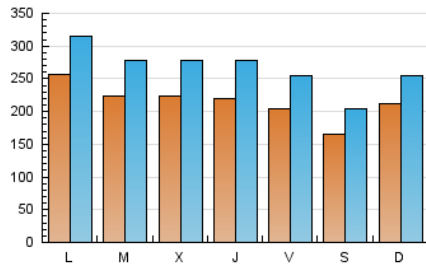

1. Cifras totales y promedios (Nacional e Internacional)

MES - AÑO	NAVEGADORES UNICOS	VISITAS	PAGINAS
Noviembre - 2020	380.025	803.096	1.505.830
PROMEDIO DIARIO	21.646	26.770	50.194
PROMEDIO LUNES-VIERNES	22.693	28.264	53.644
PROMEDIO SABADO-DOMINGO	19.202	23.284	42.144
PAGINAS / VISITAS	1,88		
DURACION MEDIA VISITAS	0:03:12		
DURACION MEDIA PAGINAS	0:03:40		

2. Secciones (Nacional e Internacional)

	PAGINAS	%
HOME	567.863	37.71 %
RESTO	937.967	62.29 %

3. Por día del mes (Nacional e Internacional)

Día	N. únicos	Visitas	Páginas	Día	N. únicos	Visitas	Páginas	Día	N. únicos	Visitas	Páginas
1	23.994	29.665	54.075	11	19.735	24.463	48.120	21	15.580	19.272	37.070
2	26.777	33.960	65.048	12	20.568	25.914	50.829	22	16.365	19.989	36.869
3	22.065	28.184	54.937	13	19.899	24.762	46.841	23	21.255	26.530	53.169
4	24.936	32.525	63.407	14	19.203	23.431	42.515	24	23.648	28.568	53.130
5	23.852	30.392	57.005	15	16.740	20.730	39.183	25	24.550	29.129	50.797
6	22.849	28.612	54.209	16	22.599	29.123	55.905	26	21.409	26.830	50.171
7	15.802	19.495	35.414	17	23.804	29.324	55.499	27	17.720	22.191	44.364
8	18.963	23.398	42.715	18	20.024	24.866	49.179	28	15.797	19.773	40.444
9	22.456	28.589	54.588	19	21.779	28.051	57.671	29	30.370	33.799	51.014
10	20.133	25.288	48.054	20	21.093	26.594	54.029	30	35.403	39.649	59.579

4. Gráficas (Nacional e Internacional)

4.1 Por día de la semana (promedio)

N. únicos / Visitas (x 100)

Páginas (x 100)

4.2 Por franja horaria (promedio)

Visitas (x 1000)

Páginas (x 1000)

4.3 Por meses