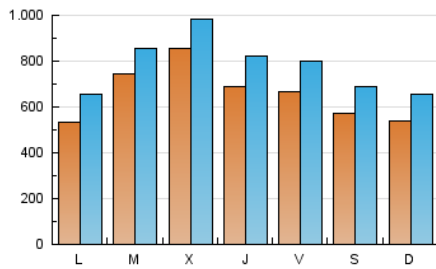

4. Gráficas (Nacional e Internacional)

4.1 Por día de la semana (promedio)

N. únicos / Visitas (x 100)