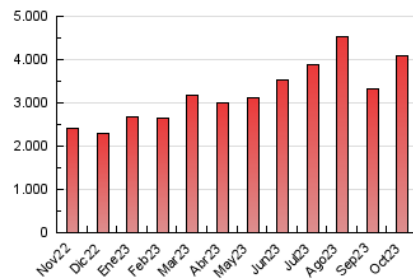

### 3. Por día del mes (Nacional e Internacional)

Día	N. únicos	Visitas	Páginas	Día	N. únicos	Visitas	Páginas	Día	N. únicos	Visitas	Páginas
<b>1</b>	29.254	39.993	76.763	<b>11</b>	160.288	174.475	238.391	<b>21</b>	39.416	50.298	99.193
<b>2</b>	37.664	48.141	91.528	<b>12</b>	100.854	112.848	173.217	<b>22</b>	38.794	48.462	91.538
<b>3</b>	43.605	56.064	105.622	<b>13</b>	78.093	91.463	145.734	<b>23</b>	40.341	52.030	105.255
<b>4</b>	45.348	58.633	110.017	<b>14</b>	83.435	98.164	150.505	<b>24</b>	58.629	71.982	132.060
<b>5</b>	46.446	59.431	111.925	<b>15</b>	83.204	94.325	150.263	<b>25</b>	85.235	97.440	161.143
<b>6</b>	46.991	59.922	111.026	<b>16</b>	64.262	79.062	131.813	<b>26</b>	75.118	88.785	146.979
<b>7</b>	52.353	63.597	108.548	<b>17</b>	43.521	56.615	110.989	<b>27</b>	94.405	108.734	168.733
<b>8</b>	57.395	69.974	113.069	<b>18</b>	50.720	63.397	117.851	<b>28</b>	53.748	63.037	109.225
<b>9</b>	82.639	95.521	162.338	<b>19</b>	53.764	68.086	130.395	<b>29</b>	61.802	74.660	136.710
<b>10</b>	185.685	192.427	273.187	<b>20</b>	46.732	59.034	114.558	<b>30</b>	41.904	53.738	105.847
								<b>31</b>	40.062	50.748	103.097

#### 4.1 Por día de la semana (promedio)

N. únicos / Visitas (x 100)

Páginas (x 100)

#### 4.2 Por franja horaria (promedio)

Visitas\_ (x 1000)

Páginas (x 1000)

#### 4.3 Por meses

N. únicos / Visitas (x 1000)

Páginas (x 1000)