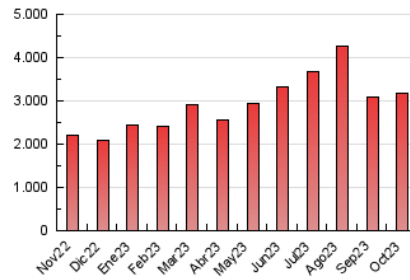

#### 3. Por día del mes (Nacional)

Día	N. únicos	Visitas	Páginas	Día	N. únicos	Visitas	Páginas	Día	N. únicos	Visitas	Páginas
<b>1</b>	26.245	36.079	71.633	<b>11</b>	63.846	74.943	123.943	<b>21</b>	25.712	36.348	80.972
<b>2</b>	33.735	43.827	85.397	<b>12</b>	41.333	53.132	100.887	<b>22</b>	29.267	39.436	78.460
<b>3</b>	39.634	51.434	99.422	<b>13</b>	38.894	50.584	96.618	<b>23</b>	30.434	41.766	91.085
<b>4</b>	41.427	53.714	103.560	<b>14</b>	44.264	56.529	102.997	<b>24</b>	41.302	53.477	108.580
<b>5</b>	42.366	54.506	105.344	<b>15</b>	55.492	66.860	116.218	<b>25</b>	58.194	71.129	126.493
<b>6</b>	42.782	55.168	104.123	<b>16</b>	44.132	57.422	105.542	<b>26</b>	49.294	61.072	112.945
<b>7</b>	40.795	50.742	93.377	<b>17</b>	30.605	42.780	92.965	<b>27</b>	62.680	73.595	127.236
<b>8</b>	42.486	53.560	94.106	<b>18</b>	34.607	45.574	96.545	<b>28</b>	29.131	38.072	76.383
<b>9</b>	61.044	74.746	135.575	<b>19</b>	34.944	48.108	105.459	<b>29</b>	37.095	49.037	103.770
<b>10</b>	88.703	98.373	157.185	<b>20</b>	30.971	43.178	93.140	<b>30</b>	37.544	49.512	98.584
								<b>31</b>	36.024	46.573	96.330

##### 4.1 Por día de la semana (promedio)

N. únicos / Visitas (x 100)

Páginas (x 100)

##### 4.2 Por franja horaria (promedio)

Visitas\_ (x 1000)

Páginas (x 1000)

##### 4.3 Por meses

N. únicos / Visitas (x 1000)

Páginas (x 1000)