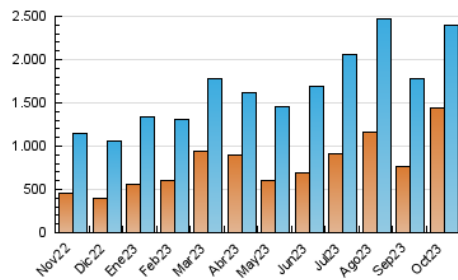

4.2 Por franja horaria (promedio)

Visitas_ (x 1000)

Páginas (x 1000)

4.3 Por meses

N. únicos / Visitas (x 1000)