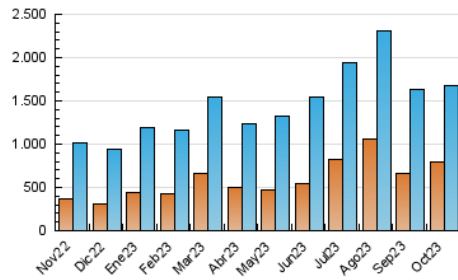

#### 3. Por día del mes (Nacional)

Día	N. únicos	Visitas	Páginas	Día	N. únicos	Visitas	Páginas	Día	N. únicos	Visitas	Páginas
<b>1</b>	26.245	36.079	71.633	<b>11</b>	63.846	74.943	123.943	<b>21</b>	25.712	36.348	80.972
<b>2</b>	33.735	43.827	85.397	<b>12</b>	41.333	53.132	100.887	<b>22</b>	29.267	39.436	78.460
<b>3</b>	39.634	51.434	99.422	<b>13</b>	38.894	50.584	96.618	<b>23</b>	30.434	41.766	91.085
<b>4</b>	41.427	53.714	103.560	<b>14</b>	44.264	56.529	102.997	<b>24</b>	41.302	53.477	108.580
<b>5</b>	42.366	54.506	105.344	<b>15</b>	55.492	66.860	116.218	<b>25</b>	58.194	71.129	126.493
<b>6</b>	42.782	55.168	104.123	<b>16</b>	44.132	57.422	105.542	<b>26</b>	49.294	61.072	112.945
<b>7</b>	40.795	50.742	93.377	<b>17</b>	30.605	42.780	92.965	<b>27</b>	62.680	73.595	127.236
<b>8</b>	42.486	53.560	94.106	<b>18</b>	34.607	45.574	96.545	<b>28</b>	29.131	38.072	76.383
<b>9</b>	61.044	74.746	135.575	<b>19</b>	34.944	48.108	105.459	<b>29</b>	37.095	49.037	103.770
<b>10</b>	88.703	98.373	157.185	<b>20</b>	30.971	43.178	93.140	<b>30</b>	37.544	49.512	98.584
								<b>31</b>	36.024	46.573	96.330

##### 4.1 Por día de la semana (promedio)

N. únicos / Visitas (x 100)

Páginas (x 100)

##### 4.2 Por franja horaria (promedio)

Visitas\_ (x 1000)

Páginas (x 1000)

##### 4.3 Por meses

N. únicos / Visitas (x 1000)

Páginas (x 1000)