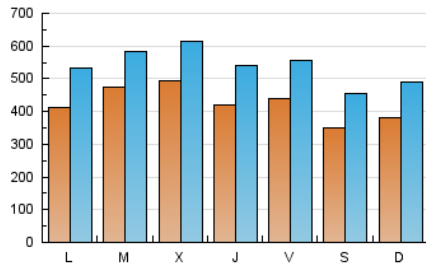

4. Gráficas (Nacional)

4.1 Por día de la semana (promedio)

N. únicos / Visitas (x 100)