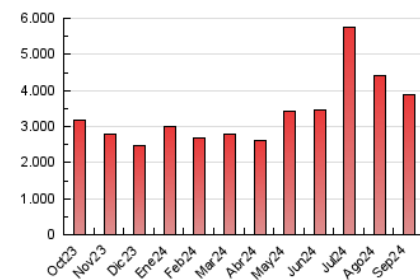

2. Secciones (Nacional)

	PAGINAS	%
HOME	986.350	25.42 %
RESTO	2.894.068	74.58 %

3. Por día del mes (Nacional)

Día	N. únicos	Visitas	Páginas	Día	N. únicos	Visitas	Páginas	Día	N. únicos	Visitas	Páginas
1	71.744	87.108	148.555	11	98.838	118.582	174.714	21	125.162	139.832	193.121
2	50.550	65.641	119.759	12	50.863	67.119	111.306	22	67.855	78.547	119.404
3	42.848	59.732	115.757	13	68.036	83.357	128.858	23	44.005	56.528	99.576
4	69.243	90.711	153.676	14	75.515	92.024	134.580	24	39.035	50.223	94.417
5	40.165	52.601	102.497	15	54.641	66.544	107.177	25	36.973	49.323	91.728
6	44.721	57.801	105.281	16	45.904	58.054	105.157	26	48.500	60.445	109.259
7	44.938	58.120	106.212	17	36.812	50.238	96.776	27	54.895	71.368	118.075
8	87.868	103.668	160.658	18	44.876	57.404	103.524	28	37.382	51.876	92.418
9	222.957	240.330	318.430	19	37.511	50.137	101.497	29	74.805	96.109	144.094
10	98.122	111.330	177.616	20	69.951	84.634	132.991	30	55.054	68.322	113.305

4. Gráficas (Nacional)

4.1 Por día de la semana (promedio)

N. únicos / Visitas (x 100)

Páginas (x 100)

4.2 Por franja horaria (promedio)

Visitas_ (x 1000)

Páginas (x 1000)

4.3 Por meses

N. únicos / Visitas (x 1000)

Páginas (x 1000)

5. Observaciones

Este Medio Electrónico de Comunicación ha sido medido por la herramienta Google Analytics de Google (GA4).

6. Definiciones básicas (Para más información ver Normas Técnicas para el Control de los Medios Electrónicos de Comunicación)

Visita:

Una secuencia ininterrumpida de páginas servidas a un usuario válido. Si dicho usuario no realiza peticiones de páginas en un periodo de tiempo (30 min) la siguiente petición constituirá el inicio de una nueva visita.