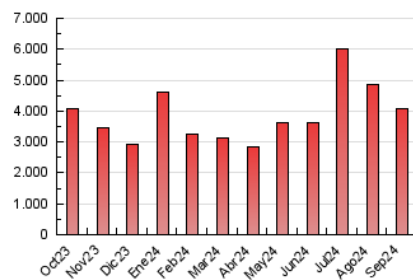

Páginas (x 1000)