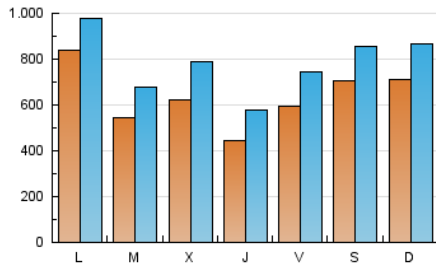

1. Cifras totales y promedios (Nacional)

MES - AÑO	NAVEGADORES UNICOS	VISITAS	PAGINAS
Septiembre - 2024	1.049.960	2.377.708	3.880.418
PROMEDIO DIARIO	64.659	79.257	129.347
PROMEDIO LUNES-VIERNES	61.898	76.375	127.343
PROMEDIO SABADO-DOMINGO	71.101	85.981	134.024
PAGINAS / VISITAS	1,63		
DURACION MEDIA VISITAS	0:02:35		
TIEMPO INTERACCIÓN MEDIO	0:01:51		

2. Secciones (Nacional)

	PAGINAS	%
HOME	986.350	25.42 %
RESTO	2.894.068	74.58 %

3. Por día del mes (Nacional)

Día	N. únicos	Visitas	Páginas	Día	N. únicos	Visitas	Páginas	Día	N. únicos	Visitas	Páginas
1	71.744	87.108	148.555	11	98.838	118.582	174.714	21	125.162	139.832	193.121
2	50.550	65.641	119.759	12	50.863	67.119	111.306	22	67.855	78.547	119.404
3	42.848	59.732	115.757	13	68.036	83.357	128.858	23	44.005	56.528	99.576
4	69.243	90.711	153.676	14	75.515	92.024	134.580	24	39.035	50.223	94.417
5	40.165	52.601	102.497	15	54.641	66.544	107.177	25	36.973	49.323	91.728
6	44.721	57.801	105.281	16	45.904	58.054	105.157	26	48.500	60.445	109.259
7	44.938	58.120	106.212	17	36.812	50.238	96.776	27	54.895	71.368	118.075
8	87.868	103.668	160.658	18	44.876	57.404	103.524	28	37.382	51.876	92.418
9	222.957	240.330	318.430	19	37.511	50.137	101.497	29	74.805	96.109	144.094
10	98.122	111.330	177.616	20	69.951	84.634	132.991	30	55.054	68.322	113.305

4. Gráficas (Nacional)

4.1 Por día de la semana (promedio)

N. únicos / Visitas (x 100)

Páginas (x 100)

4.2 Por franja horaria (promedio)

Visitas_ (x 1000)

Páginas (x 1000)

4.3 Por meses