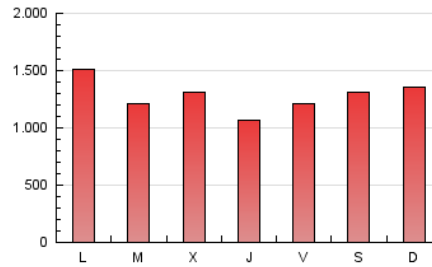

1. Cifras totales y promedios (Nacional)

MES - AÑO	NAVEGADORES UNICOS	VISITAS	PAGINAS
Septiembre - 2024	1.049.960	2.377.708	3.880.418
PROMEDIO DIARIO	64.659	79.257	129.347
PROMEDIO LUNES-VIERNES	61.898	76.375	127.343
PROMEDIO SABADO-DOMINGO	71.101	85.981	134.024
PAGINAS / VISITAS	1,63		
DURACION MEDIA VISITAS	0:02:35		
TIEMPO INTERACCIÓN MEDIO	0:01:51		

2. Secciones (Nacional)

	PAGINAS	%
HOME	986.350	25.42 %
RESTO	2.894.068	74.58 %

3. Por día del mes (Nacional)

Día	N. únicos	Visitas	Páginas	Día	N. únicos	Visitas	Páginas	Día	N. únicos	Visitas	Páginas
1	71.744	87.108	148.555	11	98.838	118.582	174.714	21	125.162	139.832	193.121
2	50.550	65.641	119.759	12	50.863	67.119	111.306	22	67.855	78.547	119.404
3	42.848	59.732	115.757	13	68.036	83.357	128.858	23	44.005	56.528	99.576
4	69.243	90.711	153.676	14	75.515	92.024	134.580	24	39.035	50.223	94.417
5	40.165	52.601	102.497	15	54.641	66.544	107.177	25	36.973	49.323	91.728
6	44.721	57.801	105.281	16	45.904	58.054	105.157	26	48.500	60.445	109.259
7	44.938	58.120	106.212	17	36.812	50.238	96.776	27	54.895	71.368	118.075
8	87.868	103.668	160.658	18	44.876	57.404	103.524	28	37.382	51.876	92.418
9	222.957	240.330	318.430	19	37.511	50.137	101.497	29	74.805	96.109	144.094
10	98.122	111.330	177.616	20	69.951	84.634	132.991	30	55.054	68.322	113.305

4. Gráficas (Nacional)

4.1 Por día de la semana (promedio)

N. únicos / Visitas (x 100)

Páginas (x 100)

4.2 Por franja horaria (promedio)

Visitas_ (x 1000)

Páginas (x 1000)

4.3 Por meses