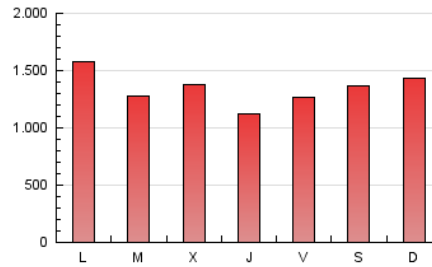

1. Cifras totales y promedios (Nacional e Internacional)

MES - AÑO	NAVEGADORES UNICOS	VISITAS	PAGINAS
Septiembre - 2024	1.133.151	2.500.787	4.068.963
PROMEDIO DIARIO	68.201	83.360	135.632
PROMEDIO LUNES-VIERNES	65.409	80.429	133.647
PROMEDIO SABADO-DOMINGO	74.717	90.198	140.263
PAGINAS / VISITAS	1,63		
DURACION MEDIA VISITAS	0:02:37		
TIEMPO INTERACCIÓN MEDIO	0:01:48		

2. Secciones (Nacional e Internacional)

	PAGINAS	%
HOME	1.029.182	25.29 %
RESTO	3.039.781	74.71 %

3. Por día del mes (Nacional e Internacional)

Día	N. únicos	Visitas	Páginas	Día	N. únicos	Visitas	Páginas	Día	N. únicos	Visitas	Páginas
1	77.808	94.834	159.709	11	102.304	123.980	180.851	21	128.503	143.667	199.192
2	55.393	71.216	128.258	12	54.175	71.174	117.143	22	72.146	83.496	125.744
3	46.535	63.790	122.839	13	71.257	86.660	134.209	23	47.917	61.233	106.602
4	73.673	94.828	161.941	14	78.673	95.956	139.953	24	42.136	53.948	100.060
5	44.155	57.175	109.782	15	57.590	70.151	112.444	25	39.902	52.421	97.071
6	48.281	61.375	112.083	16	49.411	62.045	110.829	26	51.261	64.171	114.450
7	48.126	62.030	111.963	17	40.021	53.944	102.651	27	57.749	74.881	123.390
8	91.881	107.505	166.828	18	47.917	60.797	109.238	28	39.973	54.464	97.099
9	228.034	245.496	326.556	19	40.503	53.810	107.050	29	77.755	99.683	149.436
10	101.914	115.731	184.658	20	73.103	88.102	138.260	30	57.945	72.224	118.674

4. Gráficas (Nacional e Internacional)

4.1 Por día de la semana (promedio)

N. únicos / Visitas (x 100)

Páginas (x 100)

4.2 Por franja horaria (promedio)

Visitas_ (x 1000)

Páginas (x 1000)

4.3 Por meses