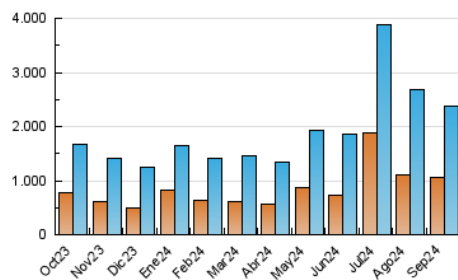

2. Secciones (Nacional)

	PAGINAS	%
HOME	986.350	25.42 %
RESTO	2.894.068	74.58 %

3. Por día del mes (Nacional)

Día	N. únicos	Visitas	Páginas	Día	N. únicos	Visitas	Páginas	Día	N. únicos	Visitas	Páginas
1	71.744	87.108	148.555	11	98.838	118.582	174.714	21	125.162	139.832	193.121
2	50.550	65.641	119.759	12	50.863	67.119	111.306	22	67.855	78.547	119.404
3	42.848	59.732	115.757	13	68.036	83.357	128.858	23	44.005	56.528	99.576
4	69.243	90.711	153.676	14	75.515	92.024	134.580	24	39.035	50.223	94.417
5	40.165	52.601	102.497	15	54.641	66.544	107.177	25	36.973	49.323	91.728
6	44.721	57.801	105.281	16	45.904	58.054	105.157	26	48.500	60.445	109.259
7	44.938	58.120	106.212	17	36.812	50.238	96.776	27	54.895	71.368	118.075
8	87.868	103.668	160.658	18	44.876	57.404	103.524	28	37.382	51.876	92.418
9	222.957	240.330	318.430	19	37.511	50.137	101.497	29	74.805	96.109	144.094
10	98.122	111.330	177.616	20	69.951	84.634	132.991	30	55.054	68.322	113.305

4. Gráficas (Nacional)

4.1 Por día de la semana (promedio)

N. únicos / Visitas (x 100)

Páginas (x 100)

4.2 Por franja horaria (promedio)

Visitas_ (x 1000)

Páginas (x 1000)

4.3 Por meses

N. únicos / Visitas (x 1000)

Páginas (x 1000)

5. Observaciones

Este Medio Electrónico de Comunicación ha sido medido por la herramienta Google Analytics de Google (GA4).

6. Definiciones básicas (Para más información ver Normas Técnicas para el Control de los Medios Electrónicos de Comunicación)

Visita:

Una secuencia ininterrumpida de páginas servidas a un usuario válido. Si dicho usuario no realiza peticiones de páginas en un periodo de tiempo (30 min) la siguiente petición constituirá el inicio de una nueva visita.