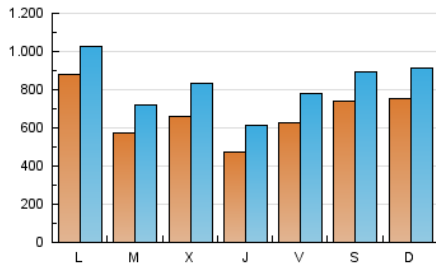

1. Cifras totales y promedios (Nacional e Internacional)

MES - AÑO	NAVEGADORES UNICOS	VISITAS	PAGINAS
Septiembre - 2024	1.133.151	2.500.787	4.068.963
PROMEDIO DIARIO	68.201	83.360	135.632
PROMEDIO LUNES-VIERNES	65.409	80.429	133.647
PROMEDIO SABADO-DOMINGO	74.717	90.198	140.263
PAGINAS / VISITAS	1,63		
DURACION MEDIA VISITAS	0:02:37		
TIEMPO INTERACCIÓN MEDIO	0:01:48		

2. Secciones (Nacional e Internacional)

	PAGINAS	%
HOME	1.029.182	25.29 %
RESTO	3.039.781	74.71 %

3. Por día del mes (Nacional e Internacional)

Día	N. únicos	Visitas	Páginas	Día	N. únicos	Visitas	Páginas	Día	N. únicos	Visitas	Páginas
1	77.808	94.834	159.709	11	102.304	123.980	180.851	21	128.503	143.667	199.192
2	55.393	71.216	128.258	12	54.175	71.174	117.143	22	72.146	83.496	125.744
3	46.535	63.790	122.839	13	71.257	86.660	134.209	23	47.917	61.233	106.602
4	73.673	94.828	161.941	14	78.673	95.956	139.953	24	42.136	53.948	100.060
5	44.155	57.175	109.782	15	57.590	70.151	112.444	25	39.902	52.421	97.071
6	48.281	61.375	112.083	16	49.411	62.045	110.829	26	51.261	64.171	114.450
7	48.126	62.030	111.963	17	40.021	53.944	102.651	27	57.749	74.881	123.390
8	91.881	107.505	166.828	18	47.917	60.797	109.238	28	39.973	54.464	97.099
9	228.034	245.496	326.556	19	40.503	53.810	107.050	29	77.755	99.683	149.436
10	101.914	115.731	184.658	20	73.103	88.102	138.260	30	57.945	72.224	118.674

4. Gráficas (Nacional e Internacional)

4.1 Por día de la semana (promedio)

N. únicos / Visitas (x 100)

Páginas (x 100)

4.2 Por franja horaria (promedio)

Visitas_ (x 1000)

Páginas (x 1000)

4.3 Por meses