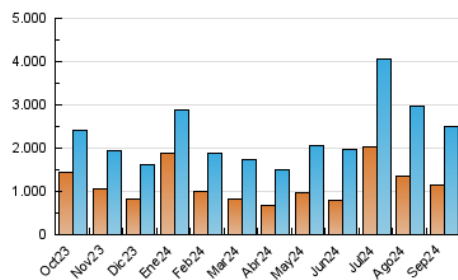

4.3 Por meses

N. únicos / Visitas (x 1000)