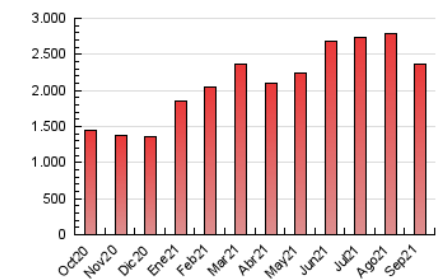

Páginas (x 1000)