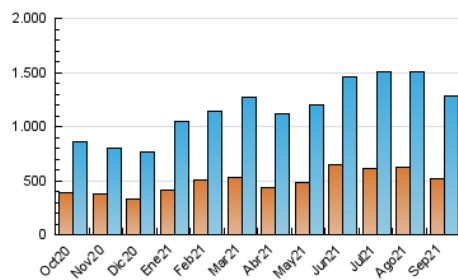

4.3 Por meses

N. únicos / Visitas (x 1000)