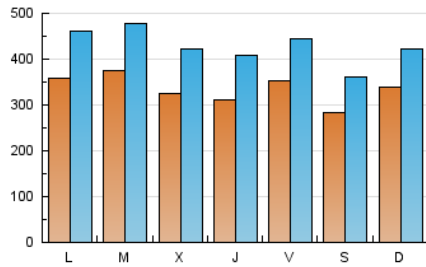

1. Cifras totales y promedios (Nacional e Internacional)

MES - AÑO	NAVEGADORES UNICOS	VISITAS	PAGINAS
Septiembre - 2021	523.195	1.282.492	2.543.171
PROMEDIO DIARIO	33.388	42.750	84.772
PROMEDIO LUNES-VIERNES	34.227	44.068	88.644
PROMEDIO SABADO-DOMINGO	31.080	39.124	74.127
PAGINAS / VISITAS	1,98		
DURACION MEDIA VISITAS	0:03:22		
DURACION MEDIA PAGINAS	0:03:25		

2. Secciones (Nacional e Internacional)

	PAGINAS	%
HOME	1.003.756	39.47 %
RESTO	1.539.415	60.53 %

3. Por día del mes (Nacional e Internacional)

Día	N. únicos	Visitas	Páginas	Día	N. únicos	Visitas	Páginas	Día	N. únicos	Visitas	Páginas
1	29.522	39.501	75.829	11	25.246	32.909	67.340	21	37.805	48.607	94.666
2	27.882	37.046	76.688	12	24.744	32.216	64.429	22	35.594	45.589	90.578
3	28.692	37.966	79.094	13	31.789	42.033	83.336	23	33.691	43.505	88.687
4	24.216	32.003	67.944	14	44.678	56.291	111.040	24	49.734	61.101	112.257
5	59.026	69.806	112.326	15	35.723	45.627	88.545	25	38.446	47.074	82.508
6	42.765	52.802	91.980	16	33.937	44.689	92.134	26	27.475	34.743	66.995
7	32.690	42.076	84.086	17	31.778	39.741	79.926	27	36.159	46.817	96.187
8	30.010	39.669	85.283	18	25.073	32.400	69.723	28	34.884	44.350	86.591
9	28.559	37.703	88.292	19	24.417	31.841	61.747	29	31.729	40.967	88.679
10	30.586	39.160	84.312	20	32.841	42.484	81.194	30	31.937	41.776	90.775

4. Gráficas (Nacional e Internacional)

4.1 Por día de la semana (promedio)

N. únicos / Visitas (x 100)

Páginas (x 100)

4.2 Por franja horaria (promedio)

Visitas (x 1000)

Páginas (x 1000)

4.3 Por meses