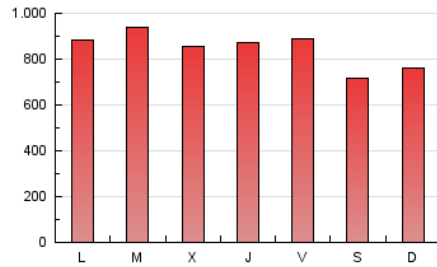

1. Cifras totales y promedios (Nacional e Internacional)

MES - AÑO	NAVEGADORES UNICOS	VISITAS	PAGINAS
Septiembre - 2021	523.195	1.282.492	2.543.171
PROMEDIO DIARIO	33.388	42.750	84.772
PROMEDIO LUNES-VIERNES	34.227	44.068	88.644
PROMEDIO SABADO-DOMINGO	31.080	39.124	74.127
PAGINAS / VISITAS	1,98		
DURACION MEDIA VISITAS	0:03:22		
DURACION MEDIA PAGINAS	0:03:25		

2. Secciones (Nacional e Internacional)

	PAGINAS	%
HOME	1.003.756	39.47 %
RESTO	1.539.415	60.53 %

3. Por día del mes (Nacional e Internacional)

Día	N. únicos	Visitas	Páginas	Día	N. únicos	Visitas	Páginas	Día	N. únicos	Visitas	Páginas
1	29.522	39.501	75.829	11	25.246	32.909	67.340	21	37.805	48.607	94.666
2	27.882	37.046	76.688	12	24.744	32.216	64.429	22	35.594	45.589	90.578
3	28.692	37.966	79.094	13	31.789	42.033	83.336	23	33.691	43.505	88.687
4	24.216	32.003	67.944	14	44.678	56.291	111.040	24	49.734	61.101	112.257
5	59.026	69.806	112.326	15	35.723	45.627	88.545	25	38.446	47.074	82.508
6	42.765	52.802	91.980	16	33.937	44.689	92.134	26	27.475	34.743	66.995
7	32.690	42.076	84.086	17	31.778	39.741	79.926	27	36.159	46.817	96.187
8	30.010	39.669	85.283	18	25.073	32.400	69.723	28	34.884	44.350	86.591
9	28.559	37.703	88.292	19	24.417	31.841	61.747	29	31.729	40.967	88.679
10	30.586	39.160	84.312	20	32.841	42.484	81.194	30	31.937	41.776	90.775

4. Gráficas (Nacional e Internacional)

4.1 Por día de la semana (promedio)

N. únicos / Visitas (x 100)

Páginas (x 100)

4.2 Por franja horaria (promedio)

Visitas (x 1000)

Páginas (x 1000)

4.3 Por meses