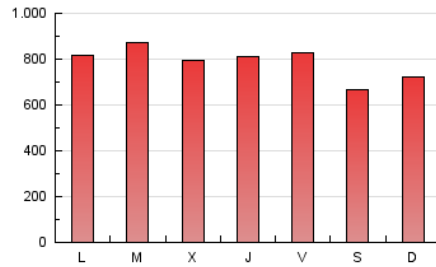

1. Cifras totales y promedios (Nacional)

MES - AÑO	NAVEGADORES UNICOS	VISITAS	PAGINAS
Septiembre - 2021	383.366	1.165.230	2.368.087
PROMEDIO DIARIO	29.871	38.841	78.936
PROMEDIO LUNES-VIERNES	30.595	40.010	82.427
PROMEDIO SABADO-DOMINGO	27.883	35.627	69.338
PAGINAS / VISITAS	2,03		
DURACION MEDIA VISITAS	0:04:03		
DURACION MEDIA PAGINAS	0:03:19		

2. Secciones (Nacional)

	PAGINAS	%
HOME	957.749	40.44 %
RESTO	1.410.338	59.56 %

3. Por día del mes (Nacional)

Día	N. únicos	Visitas	Páginas	Día	N. únicos	Visitas	Páginas	Día	N. únicos	Visitas	Páginas
1	26.228	35.842	70.237	11	22.490	29.741	62.557	21	34.253	44.496	88.252
2	24.729	33.394	70.928	12	21.804	28.982	59.709	22	31.551	41.045	83.793
3	25.374	34.123	73.170	13	28.208	38.047	77.204	23	29.977	39.261	82.279
4	20.899	28.311	62.400	14	40.661	51.760	103.941	24	45.911	56.620	105.268
5	54.790	65.587	109.037	15	32.111	41.578	82.421	25	35.018	43.265	76.999
6	38.948	48.592	85.667	16	30.322	40.635	85.902	26	24.506	31.488	62.194
7	28.906	37.843	77.657	17	28.259	35.961	74.178	27	31.962	42.243	89.230
8	26.503	35.731	79.276	18	21.977	29.016	64.666	28	31.030	40.003	80.133
9	25.244	34.101	82.693	19	21.579	28.628	57.140	29	28.016	36.983	82.711
10	27.332	35.544	78.495	20	29.212	38.516	75.216	30	28.344	37.894	84.734

4. Gráficas (Nacional)

4.1 Por día de la semana (promedio)

N. únicos / Visitas (x 100)

Páginas (x 100)

4.2 Por franja horaria (promedio)

Visitas__ (x 1000)

Páginas (x 1000)

4.3 Por meses