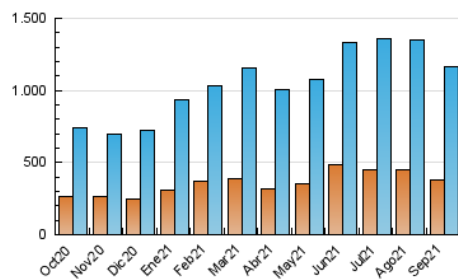

4.3 Por meses

N. únicos / Visitas (x 1000)