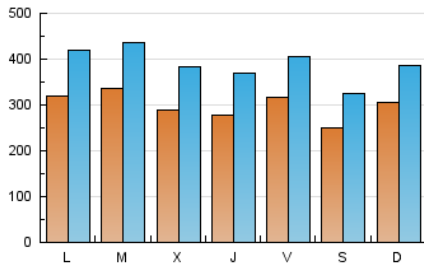

1. Cifras totales y promedios (Nacional)

MES - AÑO	NAVEGADORES UNICOS	VISITAS	PAGINAS
Septiembre - 2021	383.366	1.165.230	2.368.087
PROMEDIO DIARIO	29.871	38.841	78.936
PROMEDIO LUNES-VIERNES	30.595	40.010	82.427
PROMEDIO SABADO-DOMINGO	27.883	35.627	69.338
PAGINAS / VISITAS	2,03		
DURACION MEDIA VISITAS	0:04:03		
DURACION MEDIA PAGINAS	0:03:19		

2. Secciones (Nacional)

	PAGINAS	%
HOME	957.749	40.44 %
RESTO	1.410.338	59.56 %

3. Por día del mes (Nacional)

Día	N. únicos	Visitas	Páginas	Día	N. únicos	Visitas	Páginas	Día	N. únicos	Visitas	Páginas
1	26.228	35.842	70.237	11	22.490	29.741	62.557	21	34.253	44.496	88.252
2	24.729	33.394	70.928	12	21.804	28.982	59.709	22	31.551	41.045	83.793
3	25.374	34.123	73.170	13	28.208	38.047	77.204	23	29.977	39.261	82.279
4	20.899	28.311	62.400	14	40.661	51.760	103.941	24	45.911	56.620	105.268
5	54.790	65.587	109.037	15	32.111	41.578	82.421	25	35.018	43.265	76.999
6	38.948	48.592	85.667	16	30.322	40.635	85.902	26	24.506	31.488	62.194
7	28.906	37.843	77.657	17	28.259	35.961	74.178	27	31.962	42.243	89.230
8	26.503	35.731	79.276	18	21.977	29.016	64.666	28	31.030	40.003	80.133
9	25.244	34.101	82.693	19	21.579	28.628	57.140	29	28.016	36.983	82.711
10	27.332	35.544	78.495	20	29.212	38.516	75.216	30	28.344	37.894	84.734

4. Gráficas (Nacional)

4.1 Por día de la semana (promedio)

N. únicos / Visitas (x 100)

Páginas (x 100)

4.2 Por franja horaria (promedio)

Visitas__ (x 1000)

Páginas (x 1000)

4.3 Por meses