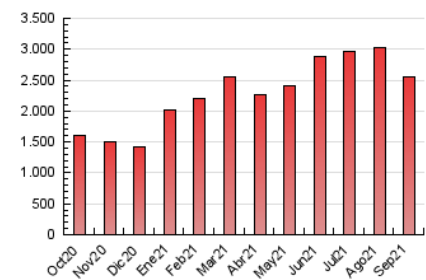

Páginas (x 1000)