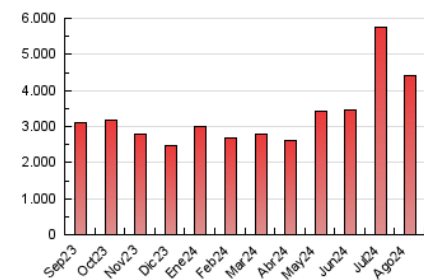

1. Cifras totales y promedios (Nacional)

MES - AÑO	NAVEGADORES UNICOS	VISITAS	PAGINAS
Agosto - 2024	1.111.406	2.675.981	4.420.977
PROMEDIO DIARIO	68.906	86.322	142.612
PROMEDIO LUNES-VIERNES	74.820	92.994	153.267
PROMEDIO SABADO-DOMINGO	54.449	70.013	116.566
PAGINAS / VISITAS	1,65		
DURACION MEDIA VISITAS	0:02:36		
TIEMPO INTERACCIÓN MEDIO	0:02:04		

2. Secciones (Nacional)

	PAGINAS	%
HOME	1.084.694	24.54 %
RESTO	3.336.283	75.46 %

3. Por día del mes (Nacional)

Día	N. únicos	Visitas	Páginas	Día	N. únicos	Visitas	Páginas	Día	N. únicos	Visitas	Páginas
1	101.200	121.811	195.229	11	35.685	47.719	87.126	21	75.023	95.074	162.550
2	61.421	77.726	127.238	12	37.416	52.259	96.844	22	95.409	118.730	203.227
3	42.592	56.500	94.760	13	135.738	160.174	230.428	23	58.403	74.607	133.240
4	44.209	56.628	94.836	14	76.740	99.928	178.709	24	50.017	64.503	114.213
5	91.592	111.147	161.703	15	54.108	69.132	130.631	25	90.220	117.583	184.649
6	52.088	64.112	111.842	16	51.305	65.790	121.444	26	103.484	123.329	195.684
7	37.536	48.753	91.524	17	41.499	54.325	97.638	27	63.805	79.767	130.378
8	34.457	47.038	93.509	18	60.120	74.002	112.642	28	99.428	116.152	173.837
9	31.848	43.313	92.139	19	79.574	102.270	162.523	29	91.981	112.038	175.601
10	36.048	49.386	93.608	20	125.500	155.924	229.971	30	87.989	106.789	173.632
								31	89.652	109.472	169.622

4. Gráficas (Nacional)

4.1 Por día de la semana (promedio)

N. únicos / Visitas (x 100)

Páginas (x 100)

4.2 Por franja horaria (promedio)

Visitas_ (x 1000)

Páginas (x 1000)

4.3 Por meses

N. únicos / Visitas (x 1000)

Páginas (x 1000)

5. Observaciones

Este Medio Electrónico de Comunicación ha sido medido por la herramienta Google Analytics de Google (GA4).

Nota: Debido a un fallo técnico en la herramienta de medición, no relacionado con OJD interactiva, los datos del 27/08/2024 pueden estar incompletos.