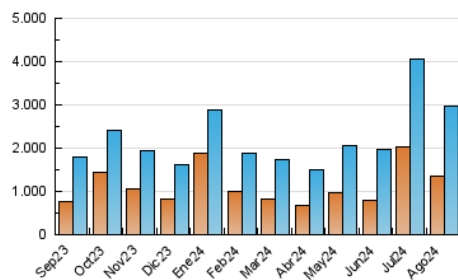

4.3 Por meses

N. únicos / Visitas (x 1000)