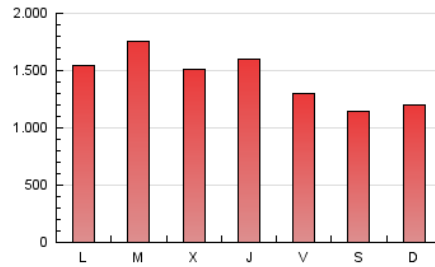

1. Cifras totales y promedios (Nacional)

MES - AÑO	NAVEGADORES UNICOS	VISITAS	PAGINAS
Agosto - 2024	1.111.406	2.675.981	4.420.977
PROMEDIO DIARIO	68.906	86.322	142.612
PROMEDIO LUNES-VIERNES	74.820	92.994	153.267
PROMEDIO SABADO-DOMINGO	54.449	70.013	116.566
PAGINAS / VISITAS	1,65		
DURACION MEDIA VISITAS	0:02:36		
TIEMPO INTERACCIÓN MEDIO	0:02:04		

2. Secciones (Nacional)

	PAGINAS	%
HOME	1.084.694	24.54 %
RESTO	3.336.283	75.46 %

3. Por día del mes (Nacional)

Día	N. únicos	Visitas	Páginas	Día	N. únicos	Visitas	Páginas	Día	N. únicos	Visitas	Páginas
1	101.200	121.811	195.229	11	35.685	47.719	87.126	21	75.023	95.074	162.550
2	61.421	77.726	127.238	12	37.416	52.259	96.844	22	95.409	118.730	203.227
3	42.592	56.500	94.760	13	135.738	160.174	230.428	23	58.403	74.607	133.240
4	44.209	56.628	94.836	14	76.740	99.928	178.709	24	50.017	64.503	114.213
5	91.592	111.147	161.703	15	54.108	69.132	130.631	25	90.220	117.583	184.649
6	52.088	64.112	111.842	16	51.305	65.790	121.444	26	103.484	123.329	195.684
7	37.536	48.753	91.524	17	41.499	54.325	97.638	27	63.805	79.767	130.378
8	34.457	47.038	93.509	18	60.120	74.002	112.642	28	99.428	116.152	173.837
9	31.848	43.313	92.139	19	79.574	102.270	162.523	29	91.981	112.038	175.601
10	36.048	49.386	93.608	20	125.500	155.924	229.971	30	87.989	106.789	173.632
								31	89.652	109.472	169.622

4. Gráficas (Nacional)

4.1 Por día de la semana (promedio)

N. únicos / Visitas (x 100)

Páginas (x 100)

4.2 Por franja horaria (promedio)

Visitas_ (x 1000)

Páginas (x 1000)

4.3 Por meses