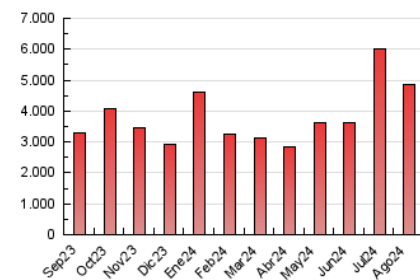

Páginas (x 1000)