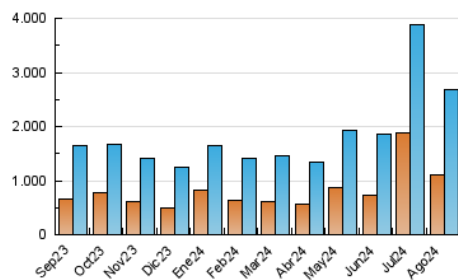

2. Secciones (Nacional)

	PAGINAS	%
HOME	1.084.694	24.54 %
RESTO	3.336.283	75.46 %

3. Por día del mes (Nacional)

Día	N. únicos	Visitas	Páginas	Día	N. únicos	Visitas	Páginas	Día	N. únicos	Visitas	Páginas
1	101.200	121.811	195.229	11	35.685	47.719	87.126	21	75.023	95.074	162.550
2	61.421	77.726	127.238	12	37.416	52.259	96.844	22	95.409	118.730	203.227
3	42.592	56.500	94.760	13	135.738	160.174	230.428	23	58.403	74.607	133.240
4	44.209	56.628	94.836	14	76.740	99.928	178.709	24	50.017	64.503	114.213
5	91.592	111.147	161.703	15	54.108	69.132	130.631	25	90.220	117.583	184.649
6	52.088	64.112	111.842	16	51.305	65.790	121.444	26	103.484	123.329	195.684
7	37.536	48.753	91.524	17	41.499	54.325	97.638	27	63.805	79.767	130.378
8	34.457	47.038	93.509	18	60.120	74.002	112.642	28	99.428	116.152	173.837
9	31.848	43.313	92.139	19	79.574	102.270	162.523	29	91.981	112.038	175.601
10	36.048	49.386	93.608	20	125.500	155.924	229.971	30	87.989	106.789	173.632
								31	89.652	109.472	169.622

4. Gráficas (Nacional)

4.1 Por día de la semana (promedio)

N. únicos / Visitas (x 100)

Páginas (x 100)

4.2 Por franja horaria (promedio)

Visitas_ (x 1000)

Páginas (x 1000)

4.3 Por meses

N. únicos / Visitas (x 1000)

Páginas (x 1000)

5. Observaciones

Este Medio Electrónico de Comunicación ha sido medido por la herramienta Google Analytics de Google (GA4).

Nota: Debido a un fallo técnico en la herramienta de medición, no relacionado con OJD interactiva, los datos del 27/08/2024 pueden estar incompletos.

Visita:

Una secuencia ininterrumpida de páginas servidas a un usuario válido. Si dicho usuario no realiza peticiones de páginas en un periodo de tiempo (30 min) la siguiente petición constituirá el inicio de una nueva visita.