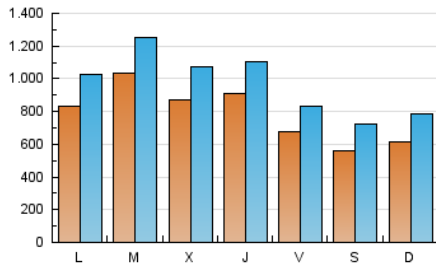

1. Cifras totales y promedios (Nacional e Internacional)

MES - AÑO	NAVEGADORES UNICOS	VISITAS	PAGINAS
Agosto - 2024	1.355.218	2.981.467	4.869.102
PROMEDIO DIARIO	77.775	96.176	157.068
PROMEDIO LUNES-VIERNES	85.637	104.924	170.684
PROMEDIO SABADO-DOMINGO	58.556	74.792	123.783
PAGINAS / VISITAS	1,63		
DURACION MEDIA VISITAS	0:02:29		
TIEMPO INTERACCIÓN MEDIO	0:01:48		

2. Secciones (Nacional e Internacional)

	PAGINAS	%
HOME	1.139.028	23.39 %
RESTO	3.730.074	76.61 %

3. Por día del mes (Nacional e Internacional)

Día	N. únicos	Visitas	Páginas	Día	N. únicos	Visitas	Páginas	Día	N. únicos	Visitas	Páginas
1	107.103	128.835	204.947	11	39.412	51.736	93.272	21	80.086	100.877	171.446
2	65.532	82.306	134.307	12	41.324	56.445	103.791	22	100.717	124.709	212.944
3	46.118	61.239	100.711	13	140.291	166.572	238.994	23	62.974	79.456	141.356
4	47.501	60.120	100.864	14	82.256	106.696	192.007	24	53.690	67.784	121.103
5	96.084	116.304	168.746	15	60.136	75.692	142.010	25	94.842	122.558	192.609
6	56.527	70.307	119.599	16	56.753	72.014	131.017	26	109.856	131.039	206.807
7	41.413	53.266	98.373	17	45.403	59.295	104.704	27	84.930	101.627	161.795
8	38.151	51.542	100.388	18	63.730	78.377	119.027	28	144.593	168.330	240.500
9	35.149	46.568	98.619	19	84.290	107.595	170.861	29	148.717	170.650	259.765
10	38.800	53.255	99.475	20	130.759	161.957	240.007	30	116.372	135.550	216.774
								31	97.507	118.766	182.284

4. Gráficas (Nacional e Internacional)

4.1 Por día de la semana (promedio)

N. únicos / Visitas (x 100)

Páginas (x 100)

4.2 Por franja horaria (promedio)

Visitas_ (x 1000)

Páginas (x 1000)

4.3 Por meses