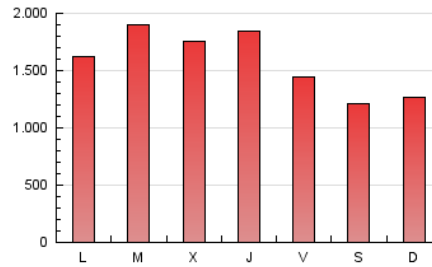

1. Cifras totales y promedios (Nacional e Internacional)

MES - AÑO	NAVEGADORES UNICOS	VISITAS	PAGINAS
Agosto - 2024	1.355.218	2.981.467	4.869.102
PROMEDIO DIARIO	77.775	96.176	157.068
PROMEDIO LUNES-VIERNES	85.637	104.924	170.684
PROMEDIO SABADO-DOMINGO	58.556	74.792	123.783
PAGINAS / VISITAS	1,63		
DURACION MEDIA VISITAS	0:02:29		
TIEMPO INTERACCIÓN MEDIO	0:01:48		

2. Secciones (Nacional e Internacional)

	PAGINAS	%
HOME	1.139.028	23.39 %
RESTO	3.730.074	76.61 %

3. Por día del mes (Nacional e Internacional)

Día	N. únicos	Visitas	Páginas	Día	N. únicos	Visitas	Páginas	Día	N. únicos	Visitas	Páginas
1	107.103	128.835	204.947	11	39.412	51.736	93.272	21	80.086	100.877	171.446
2	65.532	82.306	134.307	12	41.324	56.445	103.791	22	100.717	124.709	212.944
3	46.118	61.239	100.711	13	140.291	166.572	238.994	23	62.974	79.456	141.356
4	47.501	60.120	100.864	14	82.256	106.696	192.007	24	53.690	67.784	121.103
5	96.084	116.304	168.746	15	60.136	75.692	142.010	25	94.842	122.558	192.609
6	56.527	70.307	119.599	16	56.753	72.014	131.017	26	109.856	131.039	206.807
7	41.413	53.266	98.373	17	45.403	59.295	104.704	27	84.930	101.627	161.795
8	38.151	51.542	100.388	18	63.730	78.377	119.027	28	144.593	168.330	240.500
9	35.149	46.568	98.619	19	84.290	107.595	170.861	29	148.717	170.650	259.765
10	38.800	53.255	99.475	20	130.759	161.957	240.007	30	116.372	135.550	216.774
								31	97.507	118.766	182.284

4. Gráficas (Nacional e Internacional)

4.1 Por día de la semana (promedio)

N. únicos / Visitas (x 100)

Páginas (x 100)

4.2 Por franja horaria (promedio)

Visitas_ (x 1000)

Páginas (x 1000)

4.3 Por meses