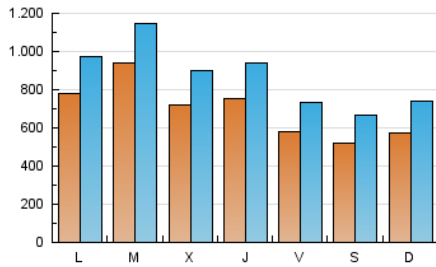

1. Cifras totales y promedios (Nacional)

MES - AÑO	NAVEGADORES UNICOS	VISITAS	PAGINAS
Agosto - 2024	1.111.406	2.675.981	4.420.977
PROMEDIO DIARIO	68.906	86.322	142.612
PROMEDIO LUNES-VIERNES	74.820	92.994	153.267
PROMEDIO SABADO-DOMINGO	54.449	70.013	116.566
PAGINAS / VISITAS	1,65		
DURACION MEDIA VISITAS	0:02:36		
TIEMPO INTERACCIÓN MEDIO	0:02:04		

2. Secciones (Nacional)

	PAGINAS	%
HOME	1.084.694	24.54 %
RESTO	3.336.283	75.46 %

3. Por día del mes (Nacional)

Día	N. únicos	Visitas	Páginas	Día	N. únicos	Visitas	Páginas	Día	N. únicos	Visitas	Páginas
1	101.200	121.811	195.229	11	35.685	47.719	87.126	21	75.023	95.074	162.550
2	61.421	77.726	127.238	12	37.416	52.259	96.844	22	95.409	118.730	203.227
3	42.592	56.500	94.760	13	135.738	160.174	230.428	23	58.403	74.607	133.240
4	44.209	56.628	94.836	14	76.740	99.928	178.709	24	50.017	64.503	114.213
5	91.592	111.147	161.703	15	54.108	69.132	130.631	25	90.220	117.583	184.649
6	52.088	64.112	111.842	16	51.305	65.790	121.444	26	103.484	123.329	195.684
7	37.536	48.753	91.524	17	41.499	54.325	97.638	27	63.805	79.767	130.378
8	34.457	47.038	93.509	18	60.120	74.002	112.642	28	99.428	116.152	173.837
9	31.848	43.313	92.139	19	79.574	102.270	162.523	29	91.981	112.038	175.601
10	36.048	49.386	93.608	20	125.500	155.924	229.971	30	87.989	106.789	173.632
								31	89.652	109.472	169.622

4. Gráficas (Nacional)

4.1 Por día de la semana (promedio)

N. únicos / Visitas (x 100)

Páginas (x 100)

4.2 Por franja horaria (promedio)

Visitas_ (x 1000)

Páginas (x 1000)

4.3 Por meses

N. únicos / Visitas (x 1000)

Páginas (x 1000)

5. Observaciones

Este Medio Electrónico de Comunicación ha sido medido por la herramienta Google Analytics de Google (GA4).

Nota: Debido a un fallo técnico en la herramienta de medición, no relacionado con OJD interactiva, los datos del 27/08/2024 pueden estar incompletos.