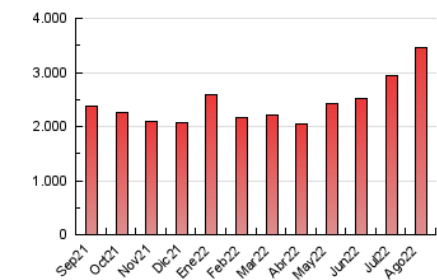

2. Secciones (Nacional)

	PAGINAS	%
HOME	1.032.945	29.92 %
RESTO	2.419.465	70.08 %

3. Por día del mes (Nacional)

Día	N. únicos	Visitas	Páginas	Día	N. únicos	Visitas	Páginas	Día	N. únicos	Visitas	Páginas
1	36.312	48.947	101.968	11	49.396	62.923	119.921	21	48.690	62.336	109.653
2	31.907	42.264	88.812	12	43.668	56.474	109.610	22	48.045	60.348	108.995
3	29.440	39.064	82.008	13	84.944	101.844	165.254	23	49.123	62.102	119.036
4	38.905	50.960	104.551	14	53.287	67.014	115.144	24	42.085	56.107	111.271
5	47.946	59.670	107.520	15	64.003	77.583	125.998	25	43.917	58.154	115.108
6	61.293	73.197	119.437	16	56.848	71.337	130.996	26	45.398	58.347	111.901
7	68.725	82.238	135.434	17	42.556	54.408	105.026	27	38.514	49.623	92.615
8	66.723	79.679	132.734	18	38.549	50.943	104.273	28	30.803	41.686	84.891
9	61.785	75.019	131.725	19	42.620	55.157	104.542	29	34.205	47.483	97.206
10	44.913	56.918	110.989	20	53.077	67.676	118.637	30	34.615	47.209	99.690
								31	31.724	42.402	87.465

4. Gráficas (Nacional)

4.1 Por día de la semana (promedio)

N. únicos / Visitas (x 100)

Páginas (x 100)

4.2 Por franja horaria (promedio)

Visitas_ (x 1000)

Páginas (x 1000)

4.3 Por meses

N. únicos / Visitas (x 1000)

Páginas (x 1000)

5. Observaciones

Este Medio Electrónico de Comunicación ha sido medido por la herramienta Google Analytics de Google (Universal Analytics)

6. Definiciones básicas (Para más información ver Normas Técnicas para el Control de los Medios Electrónicos de Comunicación)

Visita:

Una secuencia ininterrumpida de páginas servidas a un usuario válido. Si dicho usuario no realiza peticiones de páginas en un periodo de tiempo (30 min) la siguiente petición constituirá el inicio de una nueva visita.