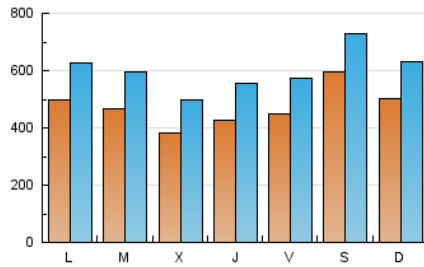

1. Cifras totales y promedios (Nacional)

MES - AÑO	NAVEGADORES UNICOS	VISITAS	PAGINAS
Agosto - 2022	722.592	1.859.112	3.452.410
PROMEDIO DIARIO	47.226	59.971	111.368
PROMEDIO LUNES-VIERNES	44.551	57.109	109.189
PROMEDIO SABADO-DOMINGO	54.917	68.202	117.633
PAGINAS / VISITAS	1,86		
DURACION MEDIA VISITAS	0:03:13		
DURACION MEDIA PAGINAS	0:03:07		

2. Secciones (Nacional)

	PAGINAS	%
HOME	1.032.945	29.92 %
RESTO	2.419.465	70.08 %

3. Por día del mes (Nacional)

Día	N. únicos	Visitas	Páginas	Día	N. únicos	Visitas	Páginas	Día	N. únicos	Visitas	Páginas
1	36.312	48.947	101.968	11	49.396	62.923	119.921	21	48.690	62.336	109.653
2	31.907	42.264	88.812	12	43.668	56.474	109.610	22	48.045	60.348	108.995
3	29.440	39.064	82.008	13	84.944	101.844	165.254	23	49.123	62.102	119.036
4	38.905	50.960	104.551	14	53.287	67.014	115.144	24	42.085	56.107	111.271
5	47.946	59.670	107.520	15	64.003	77.583	125.998	25	43.917	58.154	115.108
6	61.293	73.197	119.437	16	56.848	71.337	130.996	26	45.398	58.347	111.901
7	68.725	82.238	135.434	17	42.556	54.408	105.026	27	38.514	49.623	92.615
8	66.723	79.679	132.734	18	38.549	50.943	104.273	28	30.803	41.686	84.891
9	61.785	75.019	131.725	19	42.620	55.157	104.542	29	34.205	47.483	97.206
10	44.913	56.918	110.989	20	53.077	67.676	118.637	30	34.615	47.209	99.690
								31	31.724	42.402	87.465

4. Gráficas (Nacional)

4.1 Por día de la semana (promedio)

N. únicos / Visitas (x 100)

Páginas (x 100)

4.2 Por franja horaria (promedio)

Visitas_ (x 1000)

Páginas (x 1000)

4.3 Por meses