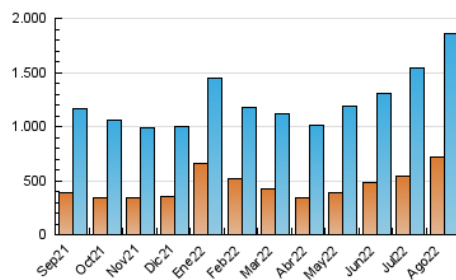

2. Secciones (Nacional)

	PAGINAS	%
HOME	1.032.945	29.92 %
RESTO	2.419.465	70.08 %

3. Por día del mes (Nacional)

Día	N. únicos	Visitas	Páginas	Día	N. únicos	Visitas	Páginas	Día	N. únicos	Visitas	Páginas
1	36.312	48.947	101.968	11	49.396	62.923	119.921	21	48.690	62.336	109.653
2	31.907	42.264	88.812	12	43.668	56.474	109.610	22	48.045	60.348	108.995
3	29.440	39.064	82.008	13	84.944	101.844	165.254	23	49.123	62.102	119.036
4	38.905	50.960	104.551	14	53.287	67.014	115.144	24	42.085	56.107	111.271
5	47.946	59.670	107.520	15	64.003	77.583	125.998	25	43.917	58.154	115.108
6	61.293	73.197	119.437	16	56.848	71.337	130.996	26	45.398	58.347	111.901
7	68.725	82.238	135.434	17	42.556	54.408	105.026	27	38.514	49.623	92.615
8	66.723	79.679	132.734	18	38.549	50.943	104.273	28	30.803	41.686	84.891
9	61.785	75.019	131.725	19	42.620	55.157	104.542	29	34.205	47.483	97.206
10	44.913	56.918	110.989	20	53.077	67.676	118.637	30	34.615	47.209	99.690
								31	31.724	42.402	87.465

4. Gráficas (Nacional)

4.1 Por día de la semana (promedio)

N. únicos / Visitas (x 100)

Páginas (x 100)

4.2 Por franja horaria (promedio)

Visitas_ (x 1000)

Páginas (x 1000)

4.3 Por meses

N. únicos / Visitas (x 1000)

Páginas (x 1000)

5. Observaciones

Este Medio Electrónico de Comunicación ha sido medido por la herramienta Google Analytics de Google (Universal Analytics)

6. Definiciones básicas (Para más información ver Normas Técnicas para el Control de los Medios Electrónicos de Comunicación)

Visita:

Una secuencia ininterrumpida de páginas servidas a un usuario válido. Si dicho usuario no realiza peticiones de páginas en un periodo de tiempo (30 min) la siguiente petición constituirá el inicio de una nueva visita.