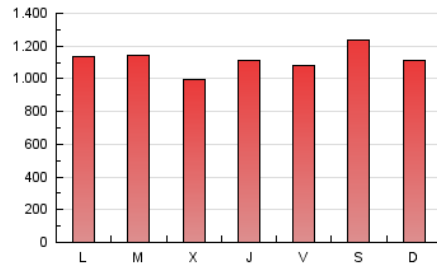

1. Cifras totales y promedios (Nacional)

MES - AÑO	NAVEGADORES UNICOS	VISITAS	PAGINAS
Agosto - 2022	722.592	1.859.112	3.452.410
PROMEDIO DIARIO	47.226	59.971	111.368
PROMEDIO LUNES-VIERNES	44.551	57.109	109.189
PROMEDIO SABADO-DOMINGO	54.917	68.202	117.633
PAGINAS / VISITAS	1,86		
DURACION MEDIA VISITAS	0:03:13		
DURACION MEDIA PAGINAS	0:03:07		

2. Secciones (Nacional)

	PAGINAS	%
HOME	1.032.945	29.92 %
RESTO	2.419.465	70.08 %

3. Por día del mes (Nacional)

Día	N. únicos	Visitas	Páginas	Día	N. únicos	Visitas	Páginas	Día	N. únicos	Visitas	Páginas
1	36.312	48.947	101.968	11	49.396	62.923	119.921	21	48.690	62.336	109.653
2	31.907	42.264	88.812	12	43.668	56.474	109.610	22	48.045	60.348	108.995
3	29.440	39.064	82.008	13	84.944	101.844	165.254	23	49.123	62.102	119.036
4	38.905	50.960	104.551	14	53.287	67.014	115.144	24	42.085	56.107	111.271
5	47.946	59.670	107.520	15	64.003	77.583	125.998	25	43.917	58.154	115.108
6	61.293	73.197	119.437	16	56.848	71.337	130.996	26	45.398	58.347	111.901
7	68.725	82.238	135.434	17	42.556	54.408	105.026	27	38.514	49.623	92.615
8	66.723	79.679	132.734	18	38.549	50.943	104.273	28	30.803	41.686	84.891
9	61.785	75.019	131.725	19	42.620	55.157	104.542	29	34.205	47.483	97.206
10	44.913	56.918	110.989	20	53.077	67.676	118.637	30	34.615	47.209	99.690
								31	31.724	42.402	87.465

4. Gráficas (Nacional)

4.1 Por día de la semana (promedio)

N. únicos / Visitas (x 100)

Páginas (x 100)

4.2 Por franja horaria (promedio)

Visitas_ (x 1000)

Páginas (x 1000)

4.3 Por meses