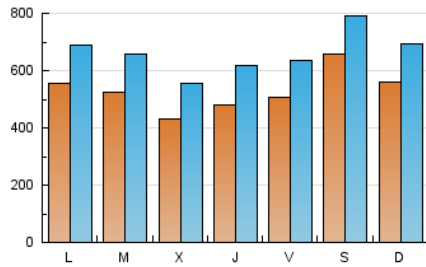

1. Cifras totales y promedios (Nacional e Internacional)

MES - AÑO	NAVEGADORES UNICOS	VISITAS	PAGINAS
Agosto - 2022	912.246	2.045.741	3.694.684
PROMEDIO DIARIO	52.792	65.992	119.183
PROMEDIO LUNES-VIERNES	49.991	63.114	117.546
PROMEDIO SABADO-DOMINGO	60.846	74.265	123.891
PAGINAS / VISITAS	1,81		
DURACION MEDIA VISITAS	0:02:28		
DURACION MEDIA PAGINAS	0:03:04		

2. Secciones (Nacional e Internacional)

	PAGINAS	%
HOME	1.080.891	29.26 %
RESTO	2.613.793	70.74 %

3. Por día del mes (Nacional e Internacional)

Día	N. únicos	Visitas	Páginas	Día	N. únicos	Visitas	Páginas	Día	N. únicos	Visitas	Páginas
1	41.811	54.938	110.343	11	55.633	70.054	130.326	21	54.158	68.455	118.571
2	37.082	47.643	96.579	12	50.053	63.755	120.275	22	53.788	66.917	118.263
3	34.175	44.113	89.159	13	92.925	108.612	165.345	23	54.889	68.645	128.159
4	43.527	56.183	112.324	14	58.276	72.892	123.084	24	47.103	61.839	119.859
5	52.816	64.957	114.642	15	70.570	84.728	134.532	25	48.915	63.675	123.441
6	67.911	79.559	125.192	16	62.924	78.109	140.609	26	51.454	65.047	121.970
7	76.054	88.988	139.657	17	48.181	60.646	114.242	27	43.038	54.978	100.339
8	73.252	86.131	137.201	18	43.519	56.429	112.543	28	35.200	46.667	92.184
9	67.393	80.722	137.190	19	47.990	61.018	113.815	29	38.773	52.307	104.245
10	49.707	62.379	119.370	20	59.207	73.969	126.754	30	39.611	53.200	108.670
								31	36.619	48.186	95.801

4. Gráficas (Nacional e Internacional)

4.1 Por día de la semana (promedio)

N. únicos / Visitas (x 100)

Páginas (x 100)

4.2 Por franja horaria (promedio)

Visitas_ (x 1000)

Páginas (x 1000)

4.3 Por meses