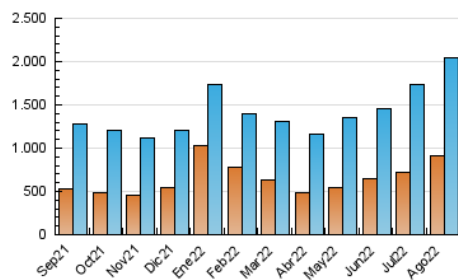

4.3 Por meses

N. únicos / Visitas (x 1000)