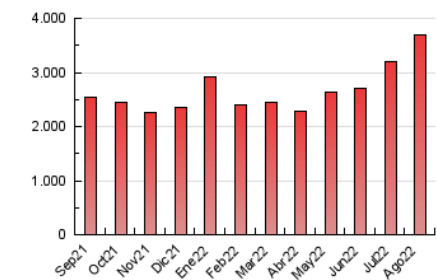

Páginas (x 1000)