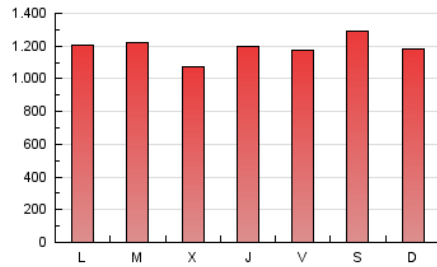

1. Cifras totales y promedios (Nacional e Internacional)

MES - AÑO	NAVEGADORES UNICOS	VISITAS	PAGINAS
Agosto - 2022	912.246	2.045.741	3.694.684
PROMEDIO DIARIO	52.792	65.992	119.183
PROMEDIO LUNES-VIERNES	49.991	63.114	117.546
PROMEDIO SABADO-DOMINGO	60.846	74.265	123.891
PAGINAS / VISITAS	1,81		
DURACION MEDIA VISITAS	0:02:28		
DURACION MEDIA PAGINAS	0:03:04		

2. Secciones (Nacional e Internacional)

	PAGINAS	%
HOME	1.080.891	29.26 %
RESTO	2.613.793	70.74 %

3. Por día del mes (Nacional e Internacional)

Día	N. únicos	Visitas	Páginas	Día	N. únicos	Visitas	Páginas	Día	N. únicos	Visitas	Páginas
1	41.811	54.938	110.343	11	55.633	70.054	130.326	21	54.158	68.455	118.571
2	37.082	47.643	96.579	12	50.053	63.755	120.275	22	53.788	66.917	118.263
3	34.175	44.113	89.159	13	92.925	108.612	165.345	23	54.889	68.645	128.159
4	43.527	56.183	112.324	14	58.276	72.892	123.084	24	47.103	61.839	119.859
5	52.816	64.957	114.642	15	70.570	84.728	134.532	25	48.915	63.675	123.441
6	67.911	79.559	125.192	16	62.924	78.109	140.609	26	51.454	65.047	121.970
7	76.054	88.988	139.657	17	48.181	60.646	114.242	27	43.038	54.978	100.339
8	73.252	86.131	137.201	18	43.519	56.429	112.543	28	35.200	46.667	92.184
9	67.393	80.722	137.190	19	47.990	61.018	113.815	29	38.773	52.307	104.245
10	49.707	62.379	119.370	20	59.207	73.969	126.754	30	39.611	53.200	108.670
								31	36.619	48.186	95.801

4. Gráficas (Nacional e Internacional)

4.1 Por día de la semana (promedio)

N. únicos / Visitas (x 100)

Páginas (x 100)

4.2 Por franja horaria (promedio)

Visitas_ (x 1000)

Páginas (x 1000)

4.3 Por meses