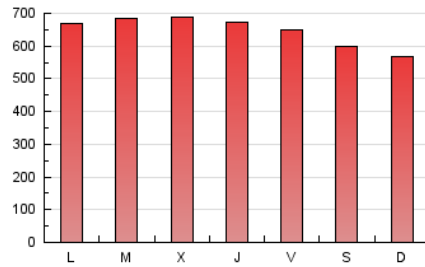

1. Cifras totales y promedios (Nacional)

MES - AÑO	NAVEGADORES UNICOS	VISITAS	PAGINAS
Junio - 2026	269.972	871.037	1.947.301
PROMEDIO DIARIO	19.908	28.900	64.910
PROMEDIO LUNES-VIERNES	20.677	29.830	67.286
PROMEDIO SABADO-DOMINGO	17.793	26.340	58.375
PAGINAS / VISITAS	2,25		
DURACION MEDIA VISITAS	0:05:09		
TIEMPO INTERACCIÓN MEDIO	0:05:32		

2. Secciones (Nacional)

	PAGINAS	%
HOME	825.574	42.40 %
RESTO	1.121.727	57.60 %

3. Por día del mes (Nacional)

Día	N. únicos	Visitas	Páginas	Día	N. únicos	Visitas	Páginas	Día	N. únicos	Visitas	Páginas
1	16.463	25.260	57.025	11	18.390	28.182	69.113	21	17.174	25.437	57.895
2	16.403	24.297	59.497	12	18.266	27.037	64.687	22	18.822	28.296	64.619
3	18.055	27.021	65.290	13	17.207	26.561	60.985	23	28.690	39.847	82.844
4	22.126	30.914	71.849	14	15.841	24.735	57.369	24	22.977	32.767	73.655
5	23.763	32.482	71.786	15	21.146	30.706	71.026	25	21.774	30.935	62.275
6	18.476	26.635	58.922	16	27.211	36.684	72.766	26	19.676	28.963	59.387
7	18.402	27.622	60.942	17	22.234	30.295	67.634	27	20.960	29.514	59.742
8	23.597	33.504	77.892	18	19.429	28.501	66.035	28	16.759	24.571	51.682
9	19.746	29.768	64.389	19	19.502	27.816	64.668	29	19.749	28.533	63.488
10	18.308	27.653	67.991	20	17.524	25.647	59.465	30	18.575	26.809	62.383

4. Gráficas (Nacional)

4.1 Por día de la semana (promedio)

N. únicos / Visitas (x 100)

Páginas (x 100)

4.2 Por franja horaria (promedio)

Visitas_ (x 1000)

Páginas (x 1000)

4.3 Por meses