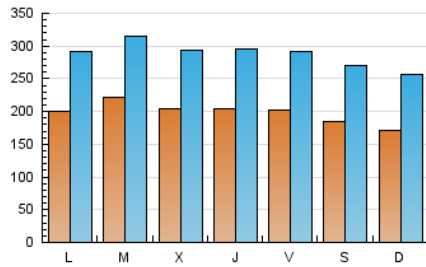

1. Cifras totales y promedios (Nacional)

MES - AÑO	NAVEGADORES UNICOS	VISITAS	PAGINAS
Junio - 2026	269.972	871.037	1.947.301
PROMEDIO DIARIO	19.908	28.900	64.910
PROMEDIO LUNES-VIERNES	20.677	29.830	67.286
PROMEDIO SABADO-DOMINGO	17.793	26.340	58.375
PAGINAS / VISITAS	2,25		
DURACION MEDIA VISITAS	0:05:09		
TIEMPO INTERACCIÓN MEDIO	0:05:32		

2. Secciones (Nacional)

	PAGINAS	%
HOME	825.574	42.40 %
RESTO	1.121.727	57.60 %

3. Por día del mes (Nacional)

Día	N. únicos	Visitas	Páginas	Día	N. únicos	Visitas	Páginas	Día	N. únicos	Visitas	Páginas
1	16.463	25.260	57.025	11	18.390	28.182	69.113	21	17.174	25.437	57.895
2	16.403	24.297	59.497	12	18.266	27.037	64.687	22	18.822	28.296	64.619
3	18.055	27.021	65.290	13	17.207	26.561	60.985	23	28.690	39.847	82.844
4	22.126	30.914	71.849	14	15.841	24.735	57.369	24	22.977	32.767	73.655
5	23.763	32.482	71.786	15	21.146	30.706	71.026	25	21.774	30.935	62.275
6	18.476	26.635	58.922	16	27.211	36.684	72.766	26	19.676	28.963	59.387
7	18.402	27.622	60.942	17	22.234	30.295	67.634	27	20.960	29.514	59.742
8	23.597	33.504	77.892	18	19.429	28.501	66.035	28	16.759	24.571	51.682
9	19.746	29.768	64.389	19	19.502	27.816	64.668	29	19.749	28.533	63.488
10	18.308	27.653	67.991	20	17.524	25.647	59.465	30	18.575	26.809	62.383

4. Gráficas (Nacional)

4.1 Por día de la semana (promedio)

N. únicos / Visitas (x 100)

Páginas (x 100)

4.2 Por franja horaria (promedio)

Visitas_ (x 1000)

Páginas (x 1000)

4.3 Por meses