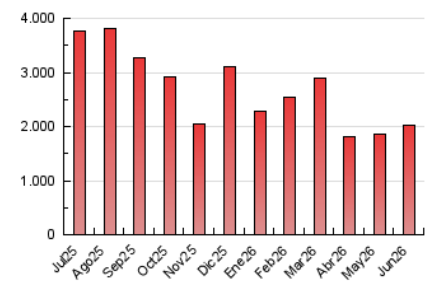

Páginas (x 1000)