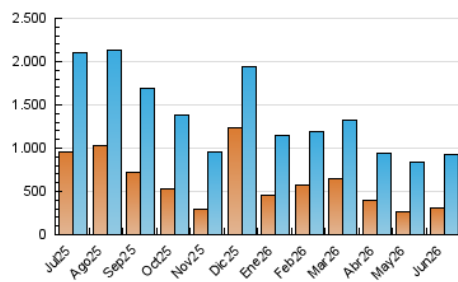

4.3 Por meses

N. únicos / Visitas (x 1000)