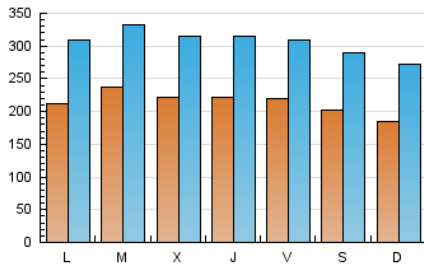

1. Cifras totales y promedios (Nacional e Internacional)

MES - AÑO	NAVEGADORES UNICOS	VISITAS	PAGINAS
Junio - 2026	306.769	932.282	2.032.712
PROMEDIO DIARIO	21.480	30.739	67.757
PROMEDIO LUNES-VIERNES	22.256	31.712	70.193
PROMEDIO SABADO-DOMINGO	19.346	28.063	61.058
PAGINAS / VISITAS	2,20		
DURACION MEDIA VISITAS	0:04:59		
TIEMPO INTERACCIÓN MEDIO	0:04:59		

2. Secciones (Nacional e Internacional)

	PAGINAS	%
HOME	851.706	41.90 %
RESTO	1.181.006	58.10 %

3. Por día del mes (Nacional e Internacional)

Día	N. únicos	Visitas	Páginas	Día	N. únicos	Visitas	Páginas	Día	N. únicos	Visitas	Páginas
1	17.360	26.523	59.217	11	19.588	29.571	72.090	21	19.715	28.222	61.275
2	17.297	25.454	61.824	12	19.259	28.126	66.956	22	20.752	30.497	67.743
3	19.050	28.276	67.936	13	18.118	27.390	63.236	23	30.499	41.999	86.105
4	23.050	31.951	74.136	14	16.713	25.766	59.430	24	25.063	35.317	77.190
5	25.383	34.014	74.777	15	22.145	32.337	73.673	25	23.578	33.148	65.075
6	20.065	28.281	61.892	16	30.007	39.538	76.571	26	21.159	30.801	61.869
7	19.640	29.329	63.543	17	24.853	33.602	71.376	27	22.223	31.150	62.167
8	25.205	35.514	81.276	18	22.297	31.607	70.028	28	17.669	25.585	53.533
9	21.141	31.470	67.282	19	22.422	31.077	68.749	29	20.710	29.790	65.564
10	19.347	29.132	70.452	20	20.623	28.783	63.387	30	19.477	27.911	64.360

4. Gráficas (Nacional e Internacional)

4.1 Por día de la semana (promedio)

N. únicos / Visitas (x 100)

Páginas (x 100)

4.2 Por franja horaria (promedio)

Visitas_ (x 1000)

Páginas (x 1000)

4.3 Por meses