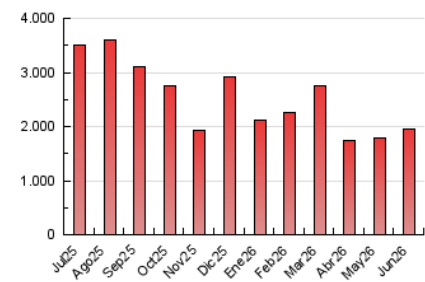

1. Cifras totales y promedios (Nacional)

MES - AÑO	NAVEGADORES UNICOS	VISITAS	PAGINAS
Junio - 2026	269.972	871.037	1.947.301
PROMEDIO DIARIO	19.908	28.900	64.910
PROMEDIO LUNES-VIERNES	20.677	29.830	67.286
PROMEDIO SABADO-DOMINGO	17.793	26.340	58.375
PAGINAS / VISITAS	2,25		
DURACION MEDIA VISITAS	0:05:09		
TIEMPO INTERACCIÓN MEDIO	0:05:32		

2. Secciones (Nacional)

	PAGINAS	%
HOME	825.574	42.40 %
RESTO	1.121.727	57.60 %

3. Por día del mes (Nacional)

Día	N. únicos	Visitas	Páginas	Día	N. únicos	Visitas	Páginas	Día	N. únicos	Visitas	Páginas
1	16.463	25.260	57.025	11	18.390	28.182	69.113	21	17.174	25.437	57.895
2	16.403	24.297	59.497	12	18.266	27.037	64.687	22	18.822	28.296	64.619
3	18.055	27.021	65.290	13	17.207	26.561	60.985	23	28.690	39.847	82.844
4	22.126	30.914	71.849	14	15.841	24.735	57.369	24	22.977	32.767	73.655
5	23.763	32.482	71.786	15	21.146	30.706	71.026	25	21.774	30.935	62.275
6	18.476	26.635	58.922	16	27.211	36.684	72.766	26	19.676	28.963	59.387
7	18.402	27.622	60.942	17	22.234	30.295	67.634	27	20.960	29.514	59.742
8	23.597	33.504	77.892	18	19.429	28.501	66.035	28	16.759	24.571	51.682
9	19.746	29.768	64.389	19	19.502	27.816	64.668	29	19.749	28.533	63.488
10	18.308	27.653	67.991	20	17.524	25.647	59.465	30	18.575	26.809	62.383

4. Gráficas (Nacional)

4.1 Por día de la semana (promedio)

N. únicos / Visitas (x 100)

Páginas (x 100)

4.2 Por franja horaria (promedio)

Visitas_ (x 1000)

Páginas (x 1000)

4.3 Por meses

N. únicos / Visitas (x 1000)

Páginas (x 1000)

5. Observaciones

Este Medio Electrónico de Comunicación ha sido medido por la herramienta Google Analytics de Google (GA4).

6. Definiciones básicas (Para más información ver Normas Técnicas para el Control de los Medios Electrónicos de Comunicación)