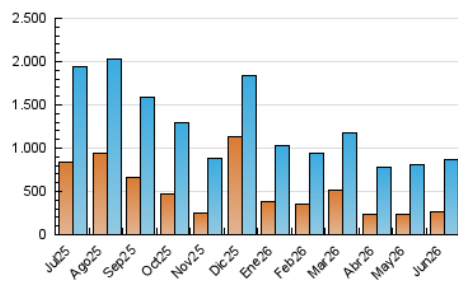

1. Cifras totales y promedios (Nacional)

MES - AÑO	NAVEGADORES UNICOS	VISITAS	PAGINAS
Junio - 2026	269.972	871.037	1.947.301
PROMEDIO DIARIO	19.908	28.900	64.910
PROMEDIO LUNES-VIERNES	20.677	29.830	67.286
PROMEDIO SABADO-DOMINGO	17.793	26.340	58.375
PAGINAS / VISITAS	2,25		
DURACION MEDIA VISITAS	0:05:09		
TIEMPO INTERACCIÓN MEDIO	0:05:32		

2. Secciones (Nacional)

	PAGINAS	%
HOME	825.574	42.40 %
RESTO	1.121.727	57.60 %

3. Por día del mes (Nacional)

Día	N. únicos	Visitas	Páginas	Día	N. únicos	Visitas	Páginas	Día	N. únicos	Visitas	Páginas
1	16.463	25.260	57.025	11	18.390	28.182	69.113	21	17.174	25.437	57.895
2	16.403	24.297	59.497	12	18.266	27.037	64.687	22	18.822	28.296	64.619
3	18.055	27.021	65.290	13	17.207	26.561	60.985	23	28.690	39.847	82.844
4	22.126	30.914	71.849	14	15.841	24.735	57.369	24	22.977	32.767	73.655
5	23.763	32.482	71.786	15	21.146	30.706	71.026	25	21.774	30.935	62.275
6	18.476	26.635	58.922	16	27.211	36.684	72.766	26	19.676	28.963	59.387
7	18.402	27.622	60.942	17	22.234	30.295	67.634	27	20.960	29.514	59.742
8	23.597	33.504	77.892	18	19.429	28.501	66.035	28	16.759	24.571	51.682
9	19.746	29.768	64.389	19	19.502	27.816	64.668	29	19.749	28.533	63.488
10	18.308	27.653	67.991	20	17.524	25.647	59.465	30	18.575	26.809	62.383

4. Gráficas (Nacional)

4.1 Por día de la semana (promedio)

N. únicos / Visitas (x 100)

Páginas (x 100)

4.2 Por franja horaria (promedio)

Visitas_ (x 1000)

Páginas (x 1000)

4.3 Por meses

N. únicos / Visitas (x 1000)

Páginas (x 1000)

5. Observaciones

Este Medio Electrónico de Comunicación ha sido medido por la herramienta Google Analytics de Google (GA4).

6. Definiciones básicas (Para más información ver Normas Técnicas para el Control de los Medios Electrónicos de Comunicación)