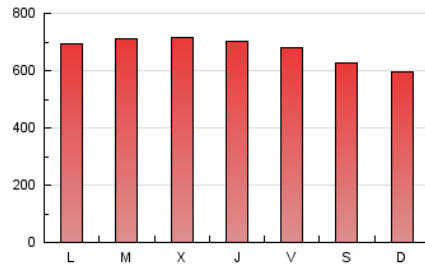

1. Cifras totales y promedios (Nacional e Internacional)

MES - AÑO	NAVEGADORES UNICOS	VISITAS	PAGINAS
Junio - 2026	306.769	932.282	2.032.712
PROMEDIO DIARIO	21.480	30.739	67.757
PROMEDIO LUNES-VIERNES	22.256	31.712	70.193
PROMEDIO SABADO-DOMINGO	19.346	28.063	61.058
PAGINAS / VISITAS	2,20		
DURACION MEDIA VISITAS	0:04:59		
TIEMPO INTERACCIÓN MEDIO	0:04:59		

2. Secciones (Nacional e Internacional)

	PAGINAS	%
HOME	851.706	41.90 %
RESTO	1.181.006	58.10 %

3. Por día del mes (Nacional e Internacional)

Día	N. únicos	Visitas	Páginas	Día	N. únicos	Visitas	Páginas	Día	N. únicos	Visitas	Páginas
1	17.360	26.523	59.217	11	19.588	29.571	72.090	21	19.715	28.222	61.275
2	17.297	25.454	61.824	12	19.259	28.126	66.956	22	20.752	30.497	67.743
3	19.050	28.276	67.936	13	18.118	27.390	63.236	23	30.499	41.999	86.105
4	23.050	31.951	74.136	14	16.713	25.766	59.430	24	25.063	35.317	77.190
5	25.383	34.014	74.777	15	22.145	32.337	73.673	25	23.578	33.148	65.075
6	20.065	28.281	61.892	16	30.007	39.538	76.571	26	21.159	30.801	61.869
7	19.640	29.329	63.543	17	24.853	33.602	71.376	27	22.223	31.150	62.167
8	25.205	35.514	81.276	18	22.297	31.607	70.028	28	17.669	25.585	53.533
9	21.141	31.470	67.282	19	22.422	31.077	68.749	29	20.710	29.790	65.564
10	19.347	29.132	70.452	20	20.623	28.783	63.387	30	19.477	27.911	64.360

4. Gráficas (Nacional e Internacional)

4.1 Por día de la semana (promedio)

N. únicos / Visitas (x 100)

Páginas (x 100)

4.2 Por franja horaria (promedio)

Visitas_ (x 1000)

Páginas (x 1000)

4.3 Por meses