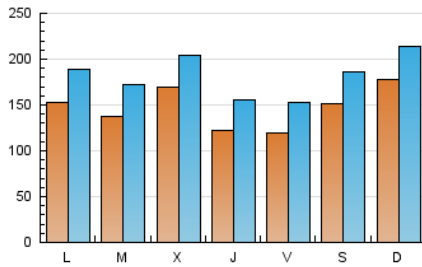

4. Gráficas (Nacional)

4.1 Por día de la semana (promedio)

N. únicos / Visitas (x 100)