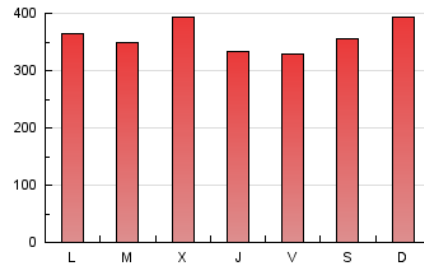

### 1. Cifras totales y promedios (Nacional e Internacional)

MES - AÑO	NAVEGADORES UNICOS	VISITAS	PAGINAS
Junio - 2019	278.974	596.140	1.081.860
<b>PROMEDIO DIARIO</b>	<b>16.270</b>	<b>19.871</b>	<b>36.062</b>
<b>PROMEDIO LUNES-VIERNES</b>	15.450	18.997	35.358
<b>PROMEDIO SABADO-DOMINGO</b>	17.910	21.619	37.470
<b>PAGINAS / VISITAS</b>	1,81		
<b>DURACION MEDIA VISITAS</b>	0:03:16		
<b>DURACION MEDIA PAGINAS</b>	0:04:01		

### 3. Por día del mes (Nacional e Internacional)

Día	N. únicos	Visitas	Páginas	Día	N. únicos	Visitas	Páginas	Día	N. únicos	Visitas	Páginas
1	13.949	17.721	34.355	11	18.880	22.229	38.784	21	14.380	17.736	32.516
2	15.790	19.947	36.306	12	34.627	39.131	61.757	22	11.685	14.685	28.099
3	19.081	22.655	38.554	13	16.375	19.892	37.080	23	15.100	18.405	31.071
4	12.949	16.107	31.767	14	13.263	16.928	33.598	24	15.075	18.558	33.251
5	11.664	14.941	29.812	15	13.276	16.741	31.786	25	12.902	16.535	31.990
6	15.181	19.078	38.609	16	16.554	20.234	37.648	26	14.214	17.912	35.379
7	12.504	15.833	33.081	17	17.326	21.260	39.096	27	12.681	16.036	31.105
8	13.779	17.066	32.690	18	15.935	19.834	37.029	28	13.456	16.881	32.120
9	14.638	18.302	35.518	19	12.902	15.884	30.233	29	30.029	34.484	51.333
10	15.311	19.242	35.061	20	10.297	13.275	26.338	30	34.298	38.608	55.894

4. Gráficas (Nacional e Internacional)

4.1 Por día de la semana (promedio)

N. únicos / Visitas (x 100)

Páginas (x 100)

4.2 Por franja horaria (promedio)

Visitas (x 1000)

Páginas (x 1000)

4.3 Por meses