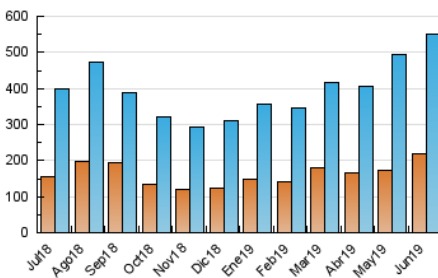

#### 3. Por día del mes (Nacional)

Día	N. únicos	Visitas	Páginas	Día	N. únicos	Visitas	Páginas	Día	N. únicos	Visitas	Páginas
1	12.877	16.549	32.419	11	17.628	20.887	36.797	21	12.985	16.285	30.481
2	14.436	18.473	34.090	12	32.623	37.018	58.830	22	10.388	13.196	25.916
3	17.231	20.735	35.851	13	14.946	18.397	35.003	23	13.786	16.912	29.049
4	11.514	14.527	29.469	14	11.399	15.010	31.008	24	13.829	17.162	31.175
5	10.328	13.484	27.794	15	12.008	15.309	29.683	25	11.753	15.215	30.109
6	13.478	17.219	35.882	16	14.900	18.487	35.122	26	12.956	16.506	33.322
7	11.030	14.232	30.780	17	15.912	19.699	37.031	27	11.565	14.832	29.343
8	12.481	15.663	30.557	18	14.346	18.190	34.841	28	12.339	15.664	30.369
9	13.038	16.616	32.966	19	11.668	14.604	28.392	29	28.263	32.576	48.751
10	13.996	17.766	32.866	20	9.120	11.997	24.487	30	32.401	36.542	53.082

4. Gráficas (Nacional)

4.1 Por día de la semana (promedio)

N. únicos / Visitas (x 100)

Páginas (x 100)

4.2 Por franja horaria (promedio)

Visitas (x 1000)

Páginas (x 1000)

4.3 Por meses

N. únicos / Visitas (x 1000)

Páginas (x 1000)