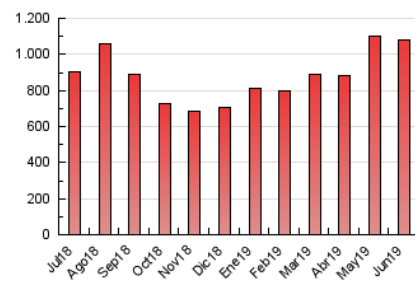

### 1. Cifras totales y promedios (Nacional e Internacional)

MES - AÑO	NAVEGADORES UNICOS	VISITAS	PAGINAS
Junio - 2019	278.974	596.140	1.081.860
<b>PROMEDIO DIARIO</b>	<b>16.270</b>	<b>19.871</b>	<b>36.062</b>
<b>PROMEDIO LUNES-VIERNES</b>	15.450	18.997	35.358
<b>PROMEDIO SABADO-DOMINGO</b>	17.910	21.619	37.470
<b>PAGINAS / VISITAS</b>	1,81		
<b>DURACION MEDIA VISITAS</b>	0:03:16		
<b>DURACION MEDIA PAGINAS</b>	0:04:01		

### 3. Por día del mes (Nacional e Internacional)

Día	N. únicos	Visitas	Páginas	Día	N. únicos	Visitas	Páginas	Día	N. únicos	Visitas	Páginas
1	13.949	17.721	34.355	11	18.880	22.229	38.784	21	14.380	17.736	32.516
2	15.790	19.947	36.306	12	34.627	39.131	61.757	22	11.685	14.685	28.099
3	19.081	22.655	38.554	13	16.375	19.892	37.080	23	15.100	18.405	31.071
4	12.949	16.107	31.767	14	13.263	16.928	33.598	24	15.075	18.558	33.251
5	11.664	14.941	29.812	15	13.276	16.741	31.786	25	12.902	16.535	31.990
6	15.181	19.078	38.609	16	16.554	20.234	37.648	26	14.214	17.912	35.379
7	12.504	15.833	33.081	17	17.326	21.260	39.096	27	12.681	16.036	31.105
8	13.779	17.066	32.690	18	15.935	19.834	37.029	28	13.456	16.881	32.120
9	14.638	18.302	35.518	19	12.902	15.884	30.233	29	30.029	34.484	51.333
10	15.311	19.242	35.061	20	10.297	13.275	26.338	30	34.298	38.608	55.894

4. Gráficas (Nacional e Internacional)

4.1 Por día de la semana (promedio)

N. únicos / Visitas (x 100)

Páginas (x 100)

4.2 Por franja horaria (promedio)

Visitas (x 1000)

Páginas (x 1000)

4.3 Por meses

N. únicos / Visitas (x 1000)

Páginas (x 1000)