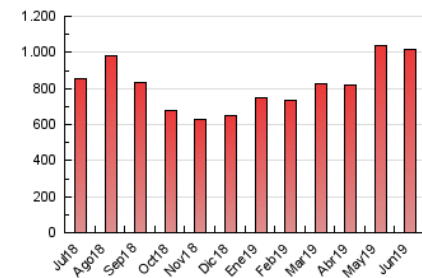

#### 1. Cifras totales y promedios (Nacional)

MES - AÑO	NAVEGADORES UNICOS	VISITAS	PAGINAS
Junio - 2019	219.560	549.752	1.015.465
<b>PROMEDIO DIARIO</b>	<b>14.841</b>	<b>18.325</b>	<b>33.849</b>
<b>PROMEDIO LUNES-VIERNES</b>	<b>14.032</b>	<b>17.471</b>	<b>33.192</b>
<b>PROMEDIO SABADO-DOMINGO</b>	<b>16.458</b>	<b>20.032</b>	<b>35.164</b>
<b>PAGINAS / VISITAS</b>	<b>1,85</b>		
<b>DURACION MEDIA VISITAS</b>	<b>0:03:53</b>		
<b>DURACION MEDIA PAGINAS</b>	<b>0:04:00</b>		

#### 3. Por día del mes (Nacional)

Día	N. únicos	Visitas	Páginas	Día	N. únicos	Visitas	Páginas	Día	N. únicos	Visitas	Páginas
1	12.877	16.549	32.419	11	17.628	20.887	36.797	21	12.985	16.285	30.481
2	14.436	18.473	34.090	12	32.623	37.018	58.830	22	10.388	13.196	25.916
3	17.231	20.735	35.851	13	14.946	18.397	35.003	23	13.786	16.912	29.049
4	11.514	14.527	29.469	14	11.399	15.010	31.008	24	13.829	17.162	31.175
5	10.328	13.484	27.794	15	12.008	15.309	29.683	25	11.753	15.215	30.109
6	13.478	17.219	35.882	16	14.900	18.487	35.122	26	12.956	16.506	33.322
7	11.030	14.232	30.780	17	15.912	19.699	37.031	27	11.565	14.832	29.343
8	12.481	15.663	30.557	18	14.346	18.190	34.841	28	12.339	15.664	30.369
9	13.038	16.616	32.966	19	11.668	14.604	28.392	29	28.263	32.576	48.751
10	13.996	17.766	32.866	20	9.120	11.997	24.487	30	32.401	36.542	53.082

4. Gráficas (Nacional)

4.1 Por día de la semana (promedio)

N. únicos / Visitas (x 100)

Páginas (x 100)

4.2 Por franja horaria (promedio)

Visitas (x 1000)

Páginas (x 1000)

4.3 Por meses

N. únicos / Visitas (x 1000)

Páginas (x 1000)