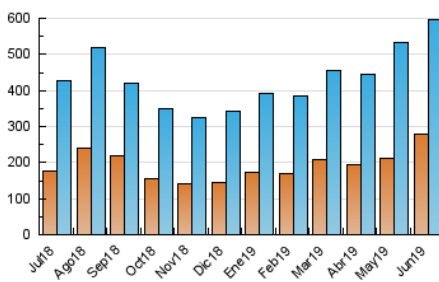

### 1. Cifras totales y promedios (Nacional e Internacional)

MES - AÑO	NAVEGADORES UNICOS	VISITAS	PAGINAS
Junio - 2019	278.974	596.140	1.081.860
<b>PROMEDIO DIARIO</b>	<b>16.270</b>	<b>19.871</b>	<b>36.062</b>
<b>PROMEDIO LUNES-VIERNES</b>	15.450	18.997	35.358
<b>PROMEDIO SABADO-DOMINGO</b>	17.910	21.619	37.470
<b>PAGINAS / VISITAS</b>	1,81		
<b>DURACION MEDIA VISITAS</b>	0:03:16		
<b>DURACION MEDIA PAGINAS</b>	0:04:01		

### 3. Por día del mes (Nacional e Internacional)

Día	N. únicos	Visitas	Páginas	Día	N. únicos	Visitas	Páginas	Día	N. únicos	Visitas	Páginas
1	13.949	17.721	34.355	11	18.880	22.229	38.784	21	14.380	17.736	32.516
2	15.790	19.947	36.306	12	34.627	39.131	61.757	22	11.685	14.685	28.099
3	19.081	22.655	38.554	13	16.375	19.892	37.080	23	15.100	18.405	31.071
4	12.949	16.107	31.767	14	13.263	16.928	33.598	24	15.075	18.558	33.251
5	11.664	14.941	29.812	15	13.276	16.741	31.786	25	12.902	16.535	31.990
6	15.181	19.078	38.609	16	16.554	20.234	37.648	26	14.214	17.912	35.379
7	12.504	15.833	33.081	17	17.326	21.260	39.096	27	12.681	16.036	31.105
8	13.779	17.066	32.690	18	15.935	19.834	37.029	28	13.456	16.881	32.120
9	14.638	18.302	35.518	19	12.902	15.884	30.233	29	30.029	34.484	51.333
10	15.311	19.242	35.061	20	10.297	13.275	26.338	30	34.298	38.608	55.894

4. Gráficas (Nacional e Internacional)

4.1 Por día de la semana (promedio)

N. únicos / Visitas (x 100)

Páginas (x 100)

4.2 Por franja horaria (promedio)

Visitas (x 1000)

Páginas (x 1000)

4.3 Por meses

N. únicos / Visitas (x 1000)

Páginas (x 1000)