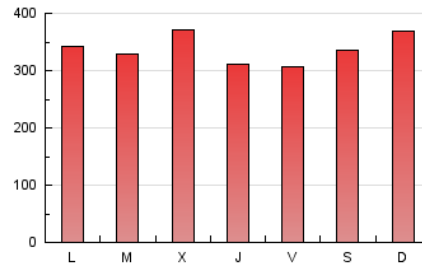

#### 1. Cifras totales y promedios (Nacional)

MES - AÑO	NAVEGADORES UNICOS	VISITAS	PAGINAS
Junio - 2019	219.560	549.752	1.015.465
<b>PROMEDIO DIARIO</b>	<b>14.841</b>	<b>18.325</b>	<b>33.849</b>
<b>PROMEDIO LUNES-VIERNES</b>	<b>14.032</b>	<b>17.471</b>	<b>33.192</b>
<b>PROMEDIO SABADO-DOMINGO</b>	<b>16.458</b>	<b>20.032</b>	<b>35.164</b>
<b>PAGINAS / VISITAS</b>	<b>1,85</b>		
<b>DURACION MEDIA VISITAS</b>	<b>0:03:53</b>		
<b>DURACION MEDIA PAGINAS</b>	<b>0:04:00</b>		

#### 3. Por día del mes (Nacional)

Día	N. únicos	Visitas	Páginas	Día	N. únicos	Visitas	Páginas	Día	N. únicos	Visitas	Páginas
1	12.877	16.549	32.419	11	17.628	20.887	36.797	21	12.985	16.285	30.481
2	14.436	18.473	34.090	12	32.623	37.018	58.830	22	10.388	13.196	25.916
3	17.231	20.735	35.851	13	14.946	18.397	35.003	23	13.786	16.912	29.049
4	11.514	14.527	29.469	14	11.399	15.010	31.008	24	13.829	17.162	31.175
5	10.328	13.484	27.794	15	12.008	15.309	29.683	25	11.753	15.215	30.109
6	13.478	17.219	35.882	16	14.900	18.487	35.122	26	12.956	16.506	33.322
7	11.030	14.232	30.780	17	15.912	19.699	37.031	27	11.565	14.832	29.343
8	12.481	15.663	30.557	18	14.346	18.190	34.841	28	12.339	15.664	30.369
9	13.038	16.616	32.966	19	11.668	14.604	28.392	29	28.263	32.576	48.751
10	13.996	17.766	32.866	20	9.120	11.997	24.487	30	32.401	36.542	53.082

4. Gráficas (Nacional)

4.1 Por día de la semana (promedio)

N. únicos / Visitas (x 100)

Páginas (x 100)

4.2 Por franja horaria (promedio)

Visitas (x 1000)

Páginas (x 1000)

4.3 Por meses