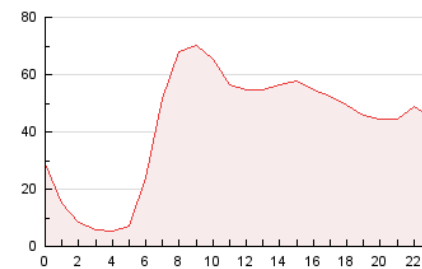

#### 3. Por día del mes (Nacional)

Día	N. únicos	Visitas	Páginas	Día	N. únicos	Visitas	Páginas	Día	N. únicos	Visitas	Páginas
1	12.877	16.549	32.419	11	17.628	20.887	36.797	21	12.985	16.285	30.481
2	14.436	18.473	34.090	12	32.623	37.018	58.830	22	10.388	13.196	25.916
3	17.231	20.735	35.851	13	14.946	18.397	35.003	23	13.786	16.912	29.049
4	11.514	14.527	29.469	14	11.399	15.010	31.008	24	13.829	17.162	31.175
5	10.328	13.484	27.794	15	12.008	15.309	29.683	25	11.753	15.215	30.109
6	13.478	17.219	35.882	16	14.900	18.487	35.122	26	12.956	16.506	33.322
7	11.030	14.232	30.780	17	15.912	19.699	37.031	27	11.565	14.832	29.343
8	12.481	15.663	30.557	18	14.346	18.190	34.841	28	12.339	15.664	30.369
9	13.038	16.616	32.966	19	11.668	14.604	28.392	29	28.263	32.576	48.751
10	13.996	17.766	32.866	20	9.120	11.997	24.487	30	32.401	36.542	53.082

4. Gráficas (Nacional)

4.1 Por día de la semana (promedio)

N. únicos / Visitas (x 100)

Páginas (x 100)

4.2 Por franja horaria (promedio)

Visitas (x 1000)

Páginas (x 1000)

4.3 Por meses