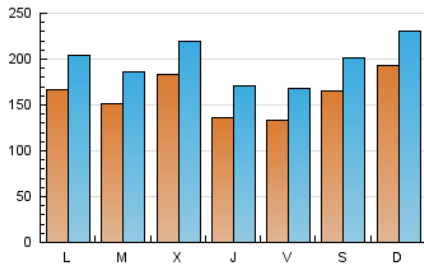

4. Gráficas (Nacional e Internacional)

4.1 Por día de la semana (promedio)

N. únicos / Visitas (x 100)